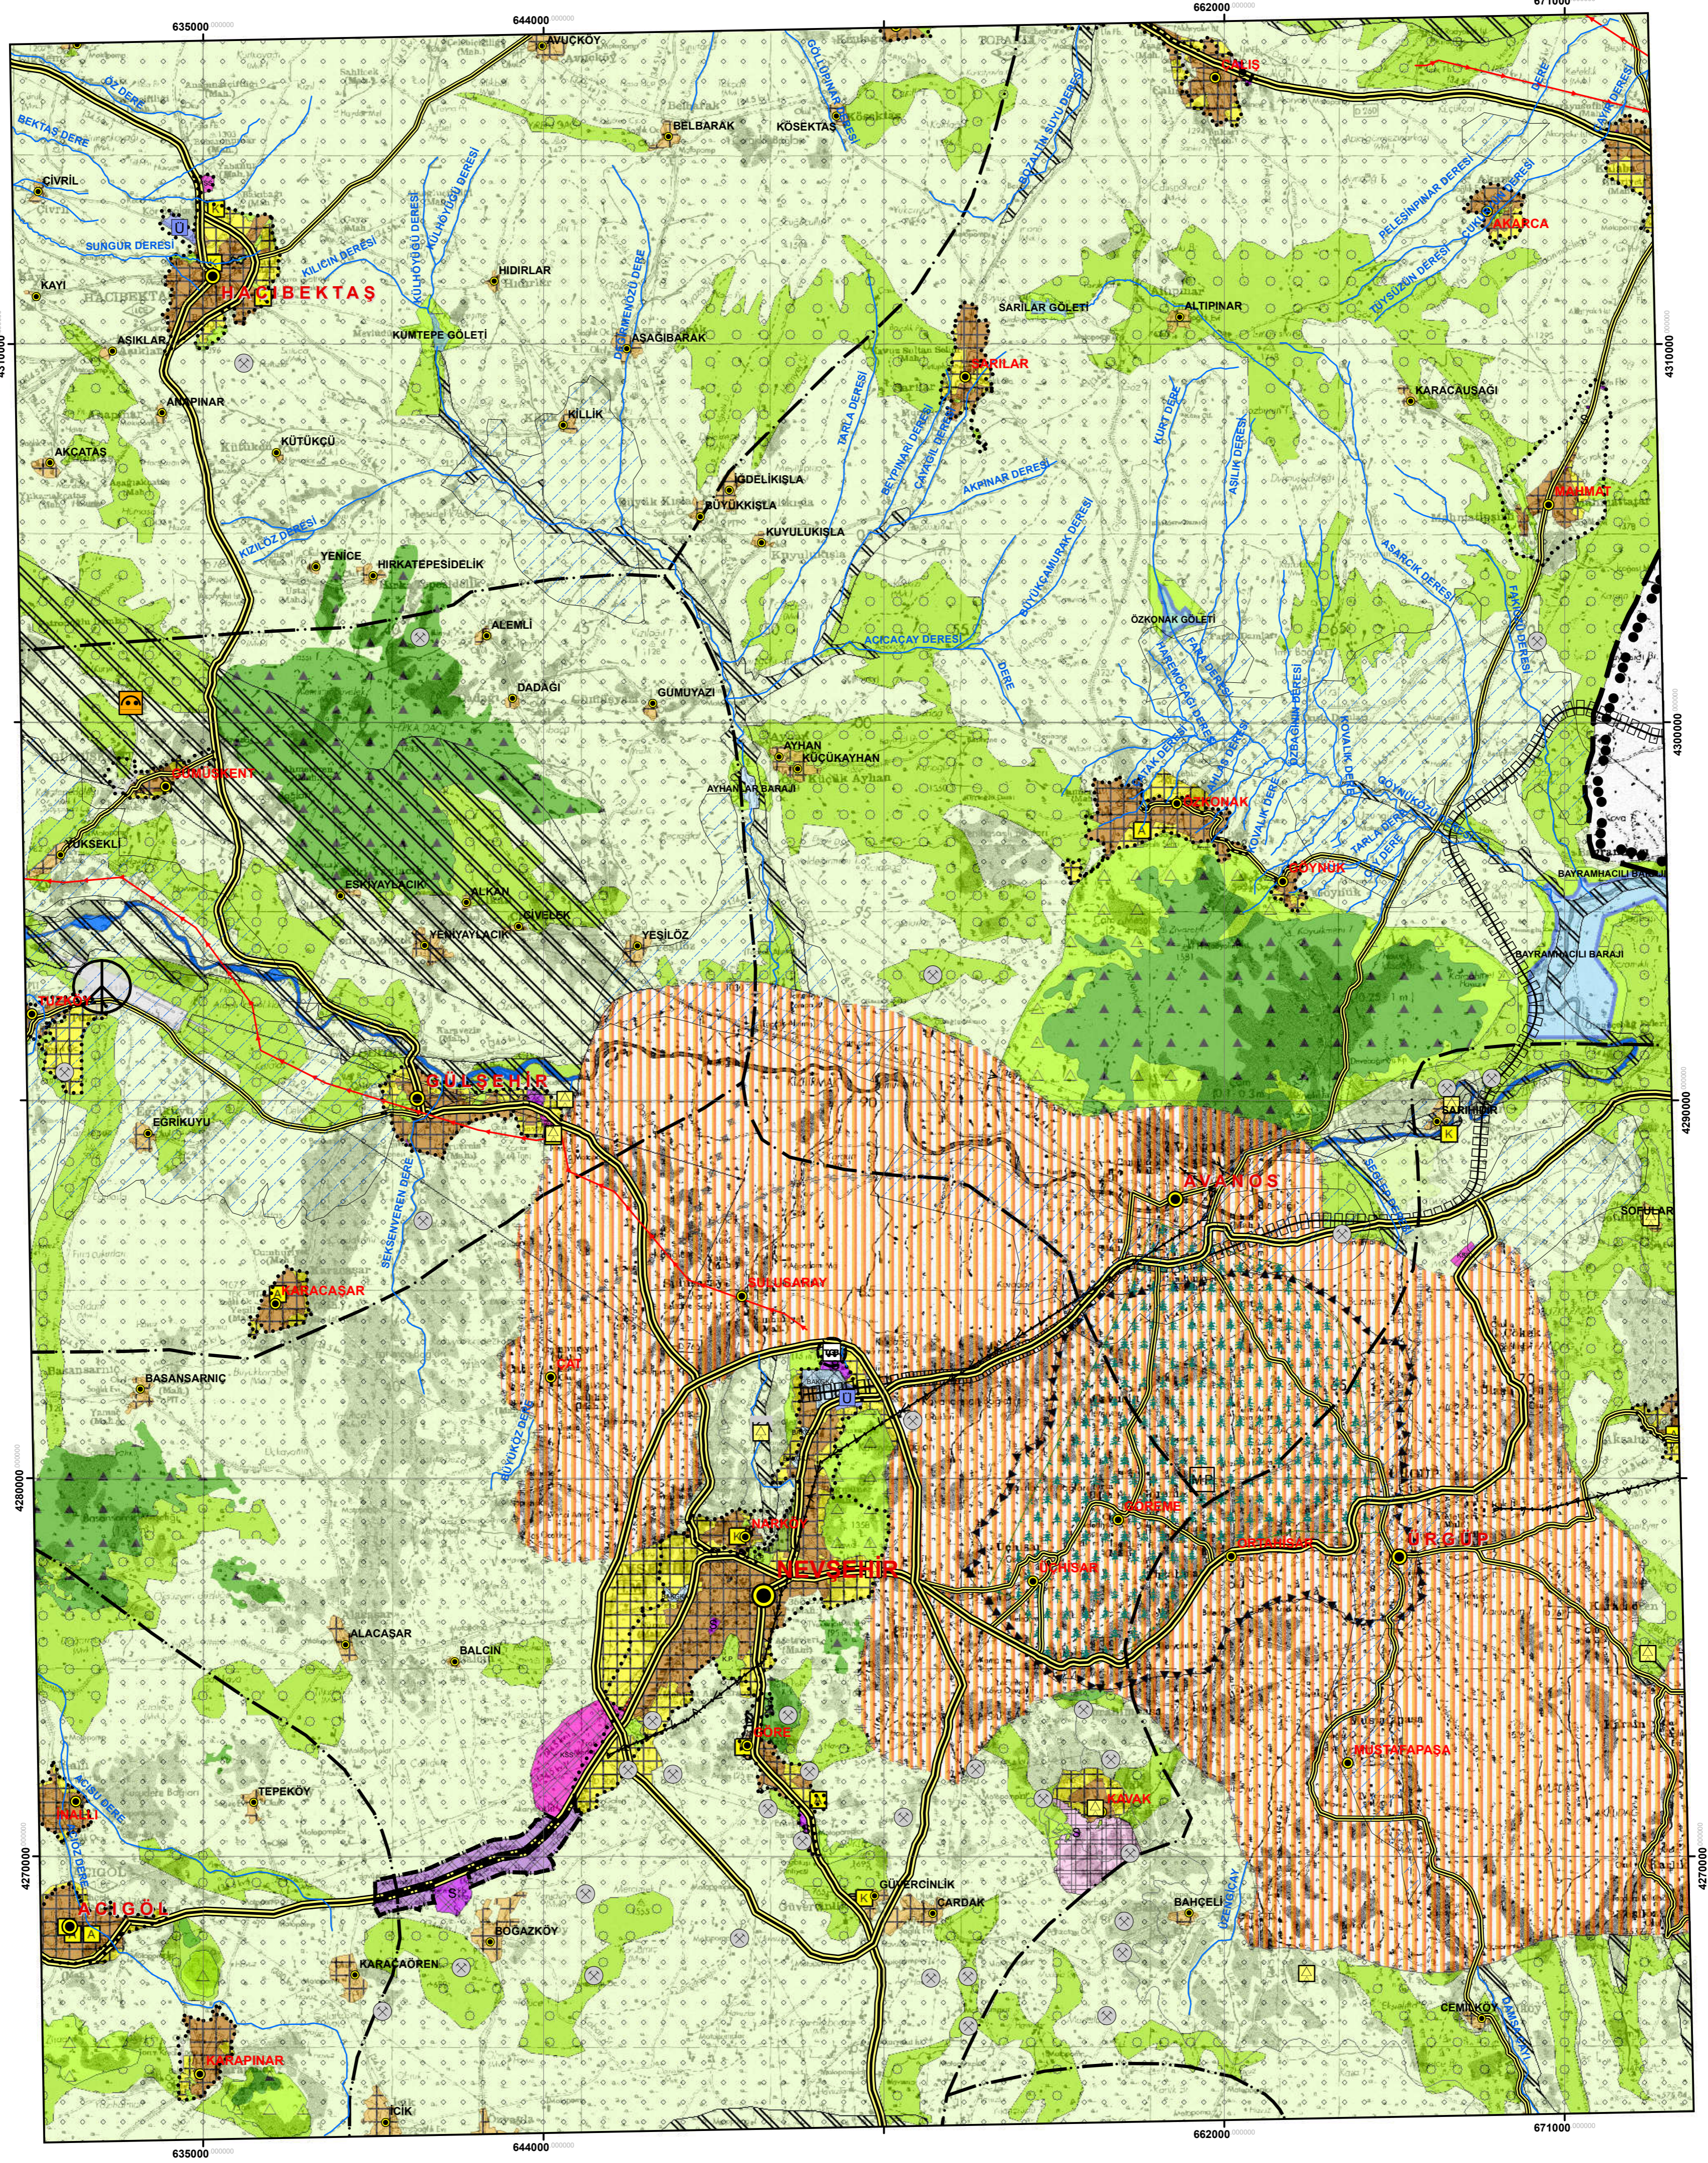

KIRŞEHİR - NEVŞEHİR - NİĞDE - AKSARAY PLANLAMA BÖLGESİ
1/100.000 ÖLÇEKLİ ÇEVRE DÜZENİ PLANI

K-33

ÖLÇEK: 1 / 100.000

GÖSTERİM

— — — — — PLAN DEĞİŞİKLİĞİ ONAMA SINIRI