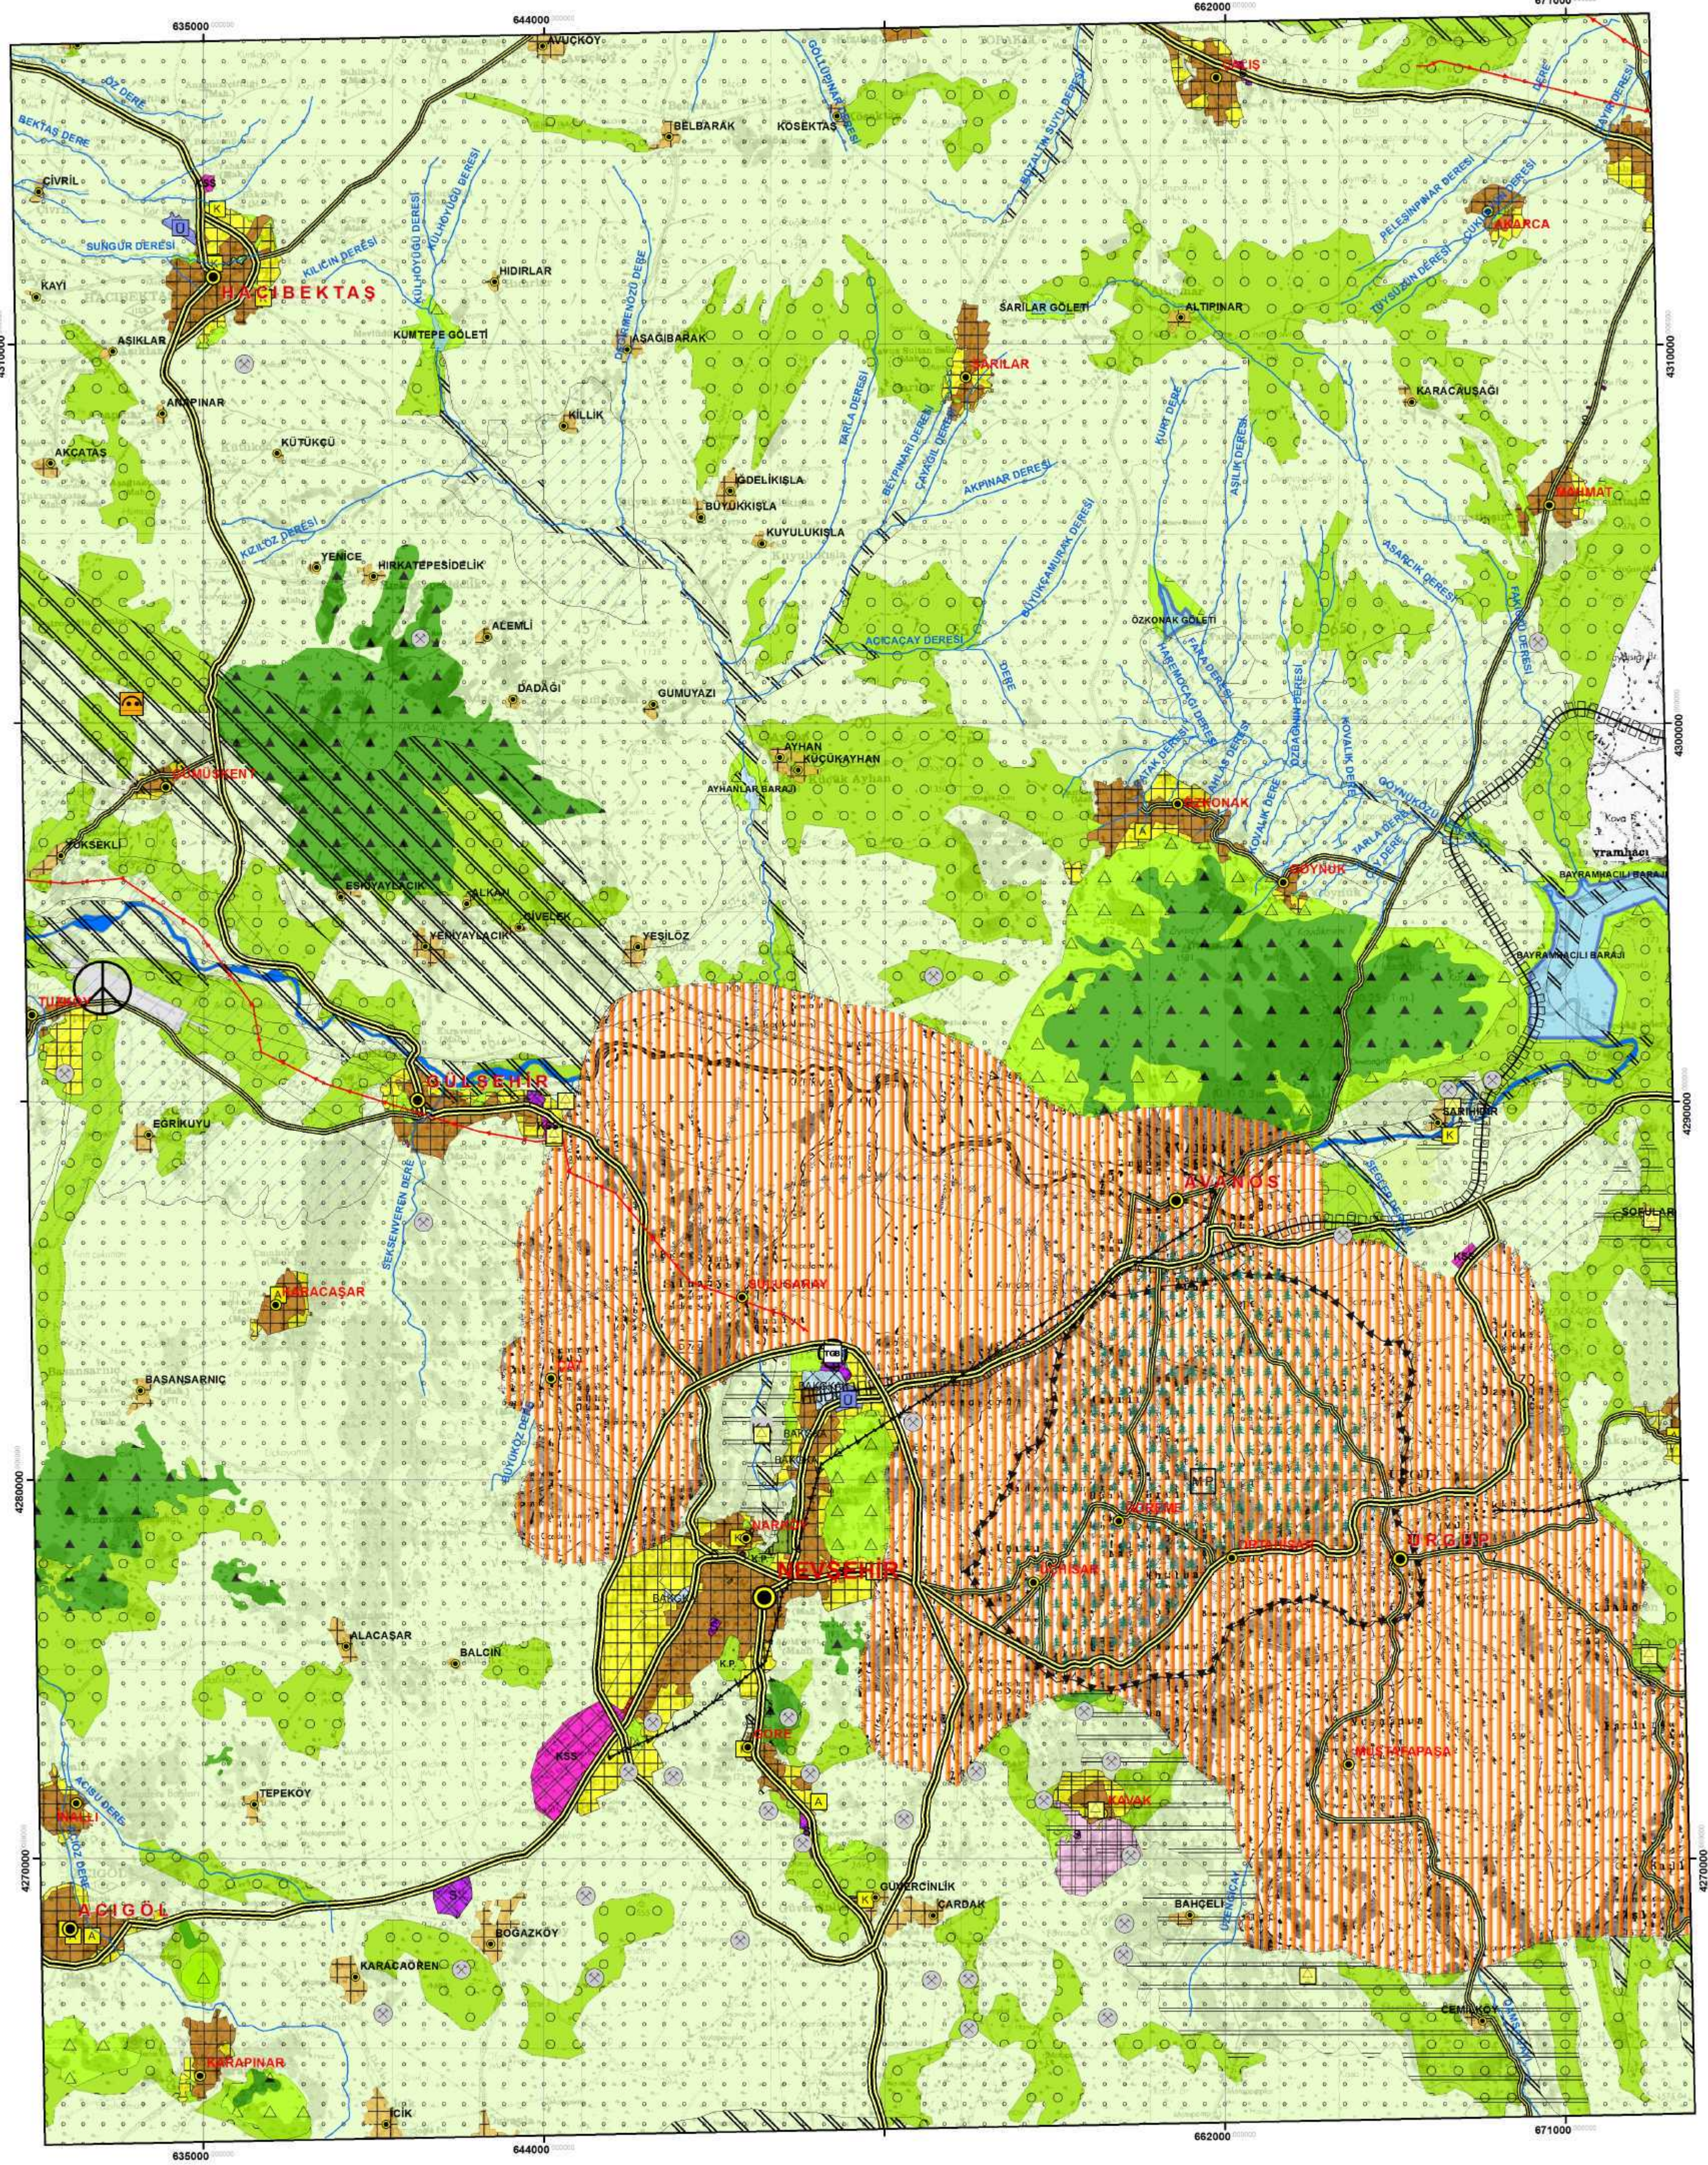

KIRŞEHİR - NEVŞEHİR - NİĞDE - AKSARAY PLANLAMA BÖLGESİ  
1/100.000 ÖLÇEKLİ ÇEVRE DÜZENİ PLANI

K-33

ÖLÇEK: 1 / 100.000

GÖSTERİM

— — — — — PLAN DEĞİŞİKLİĞİ ONAMA SINIRI