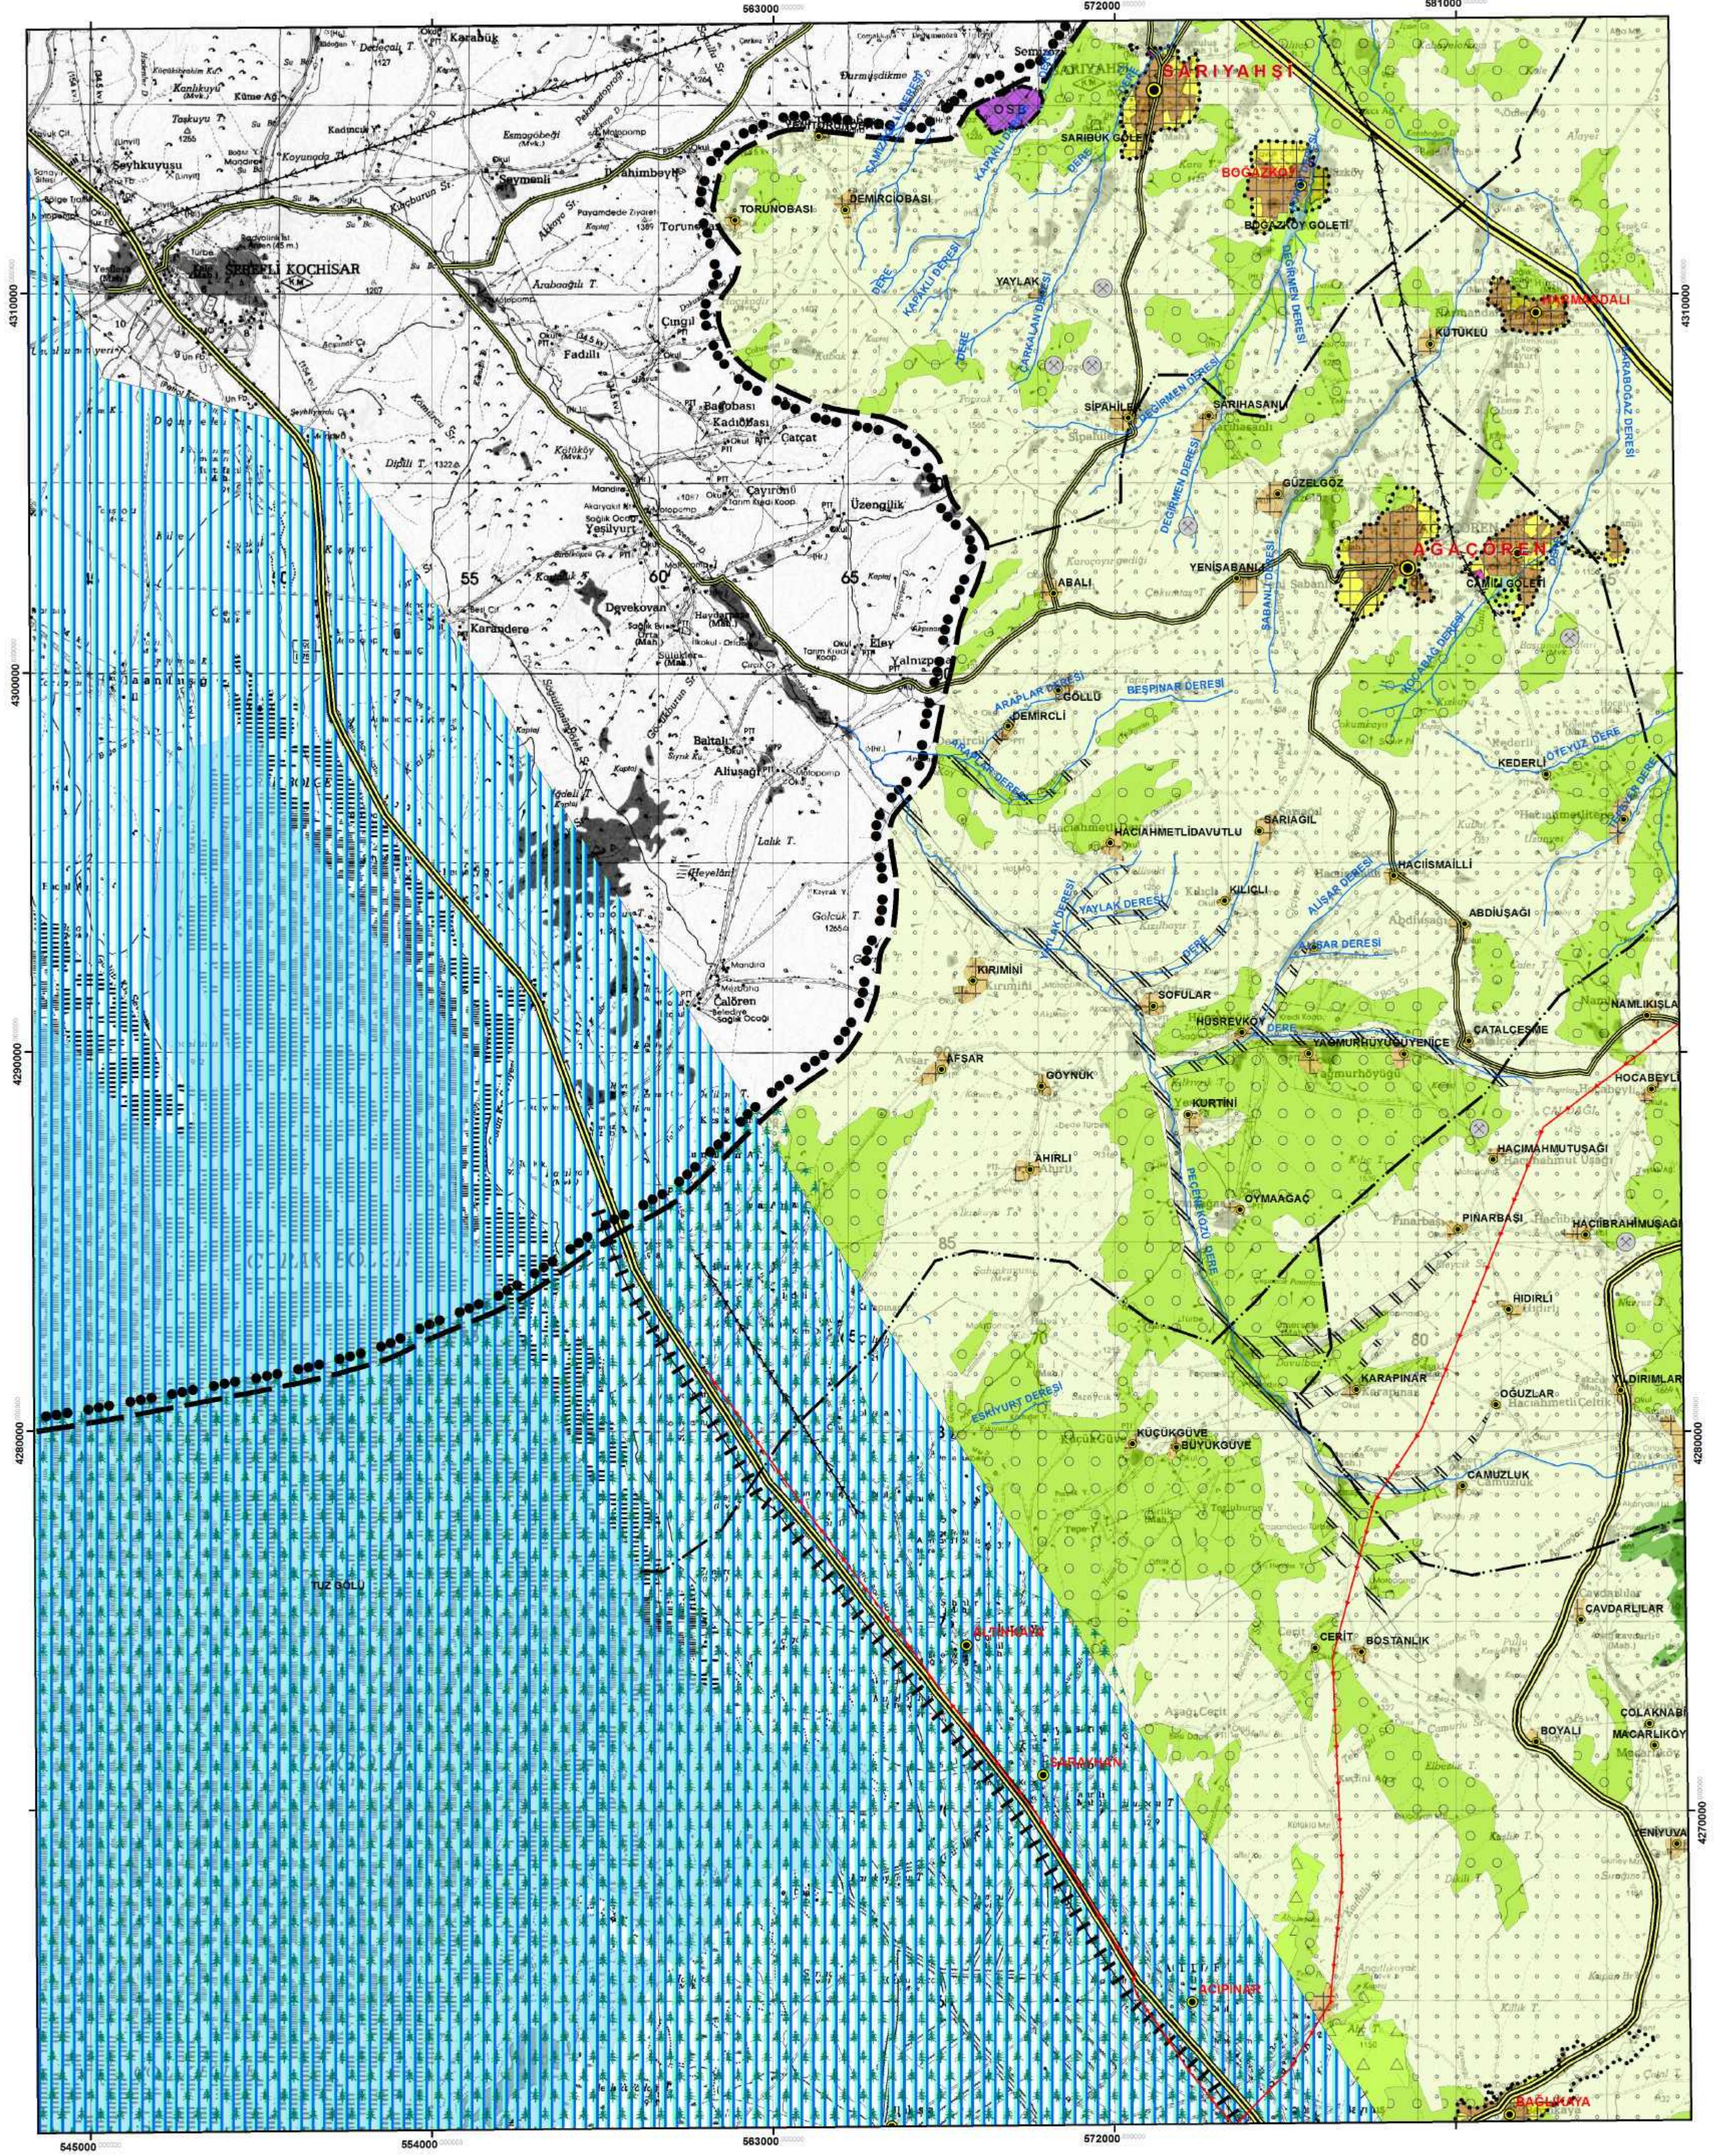

KIRŞEHİR - NEVŞEHİR - NİĞDE - AKSARAY PLANLAMA BÖLGESİ
1/100.000 ÖLÇEKLİ ÇEVRE DÜZENİ PLANI

K-31

ÖLÇEK: 1 / 100.000

GÖSTERİM

--- PLAN DEĞİŞİKLİĞİ ONAMA SINIRI