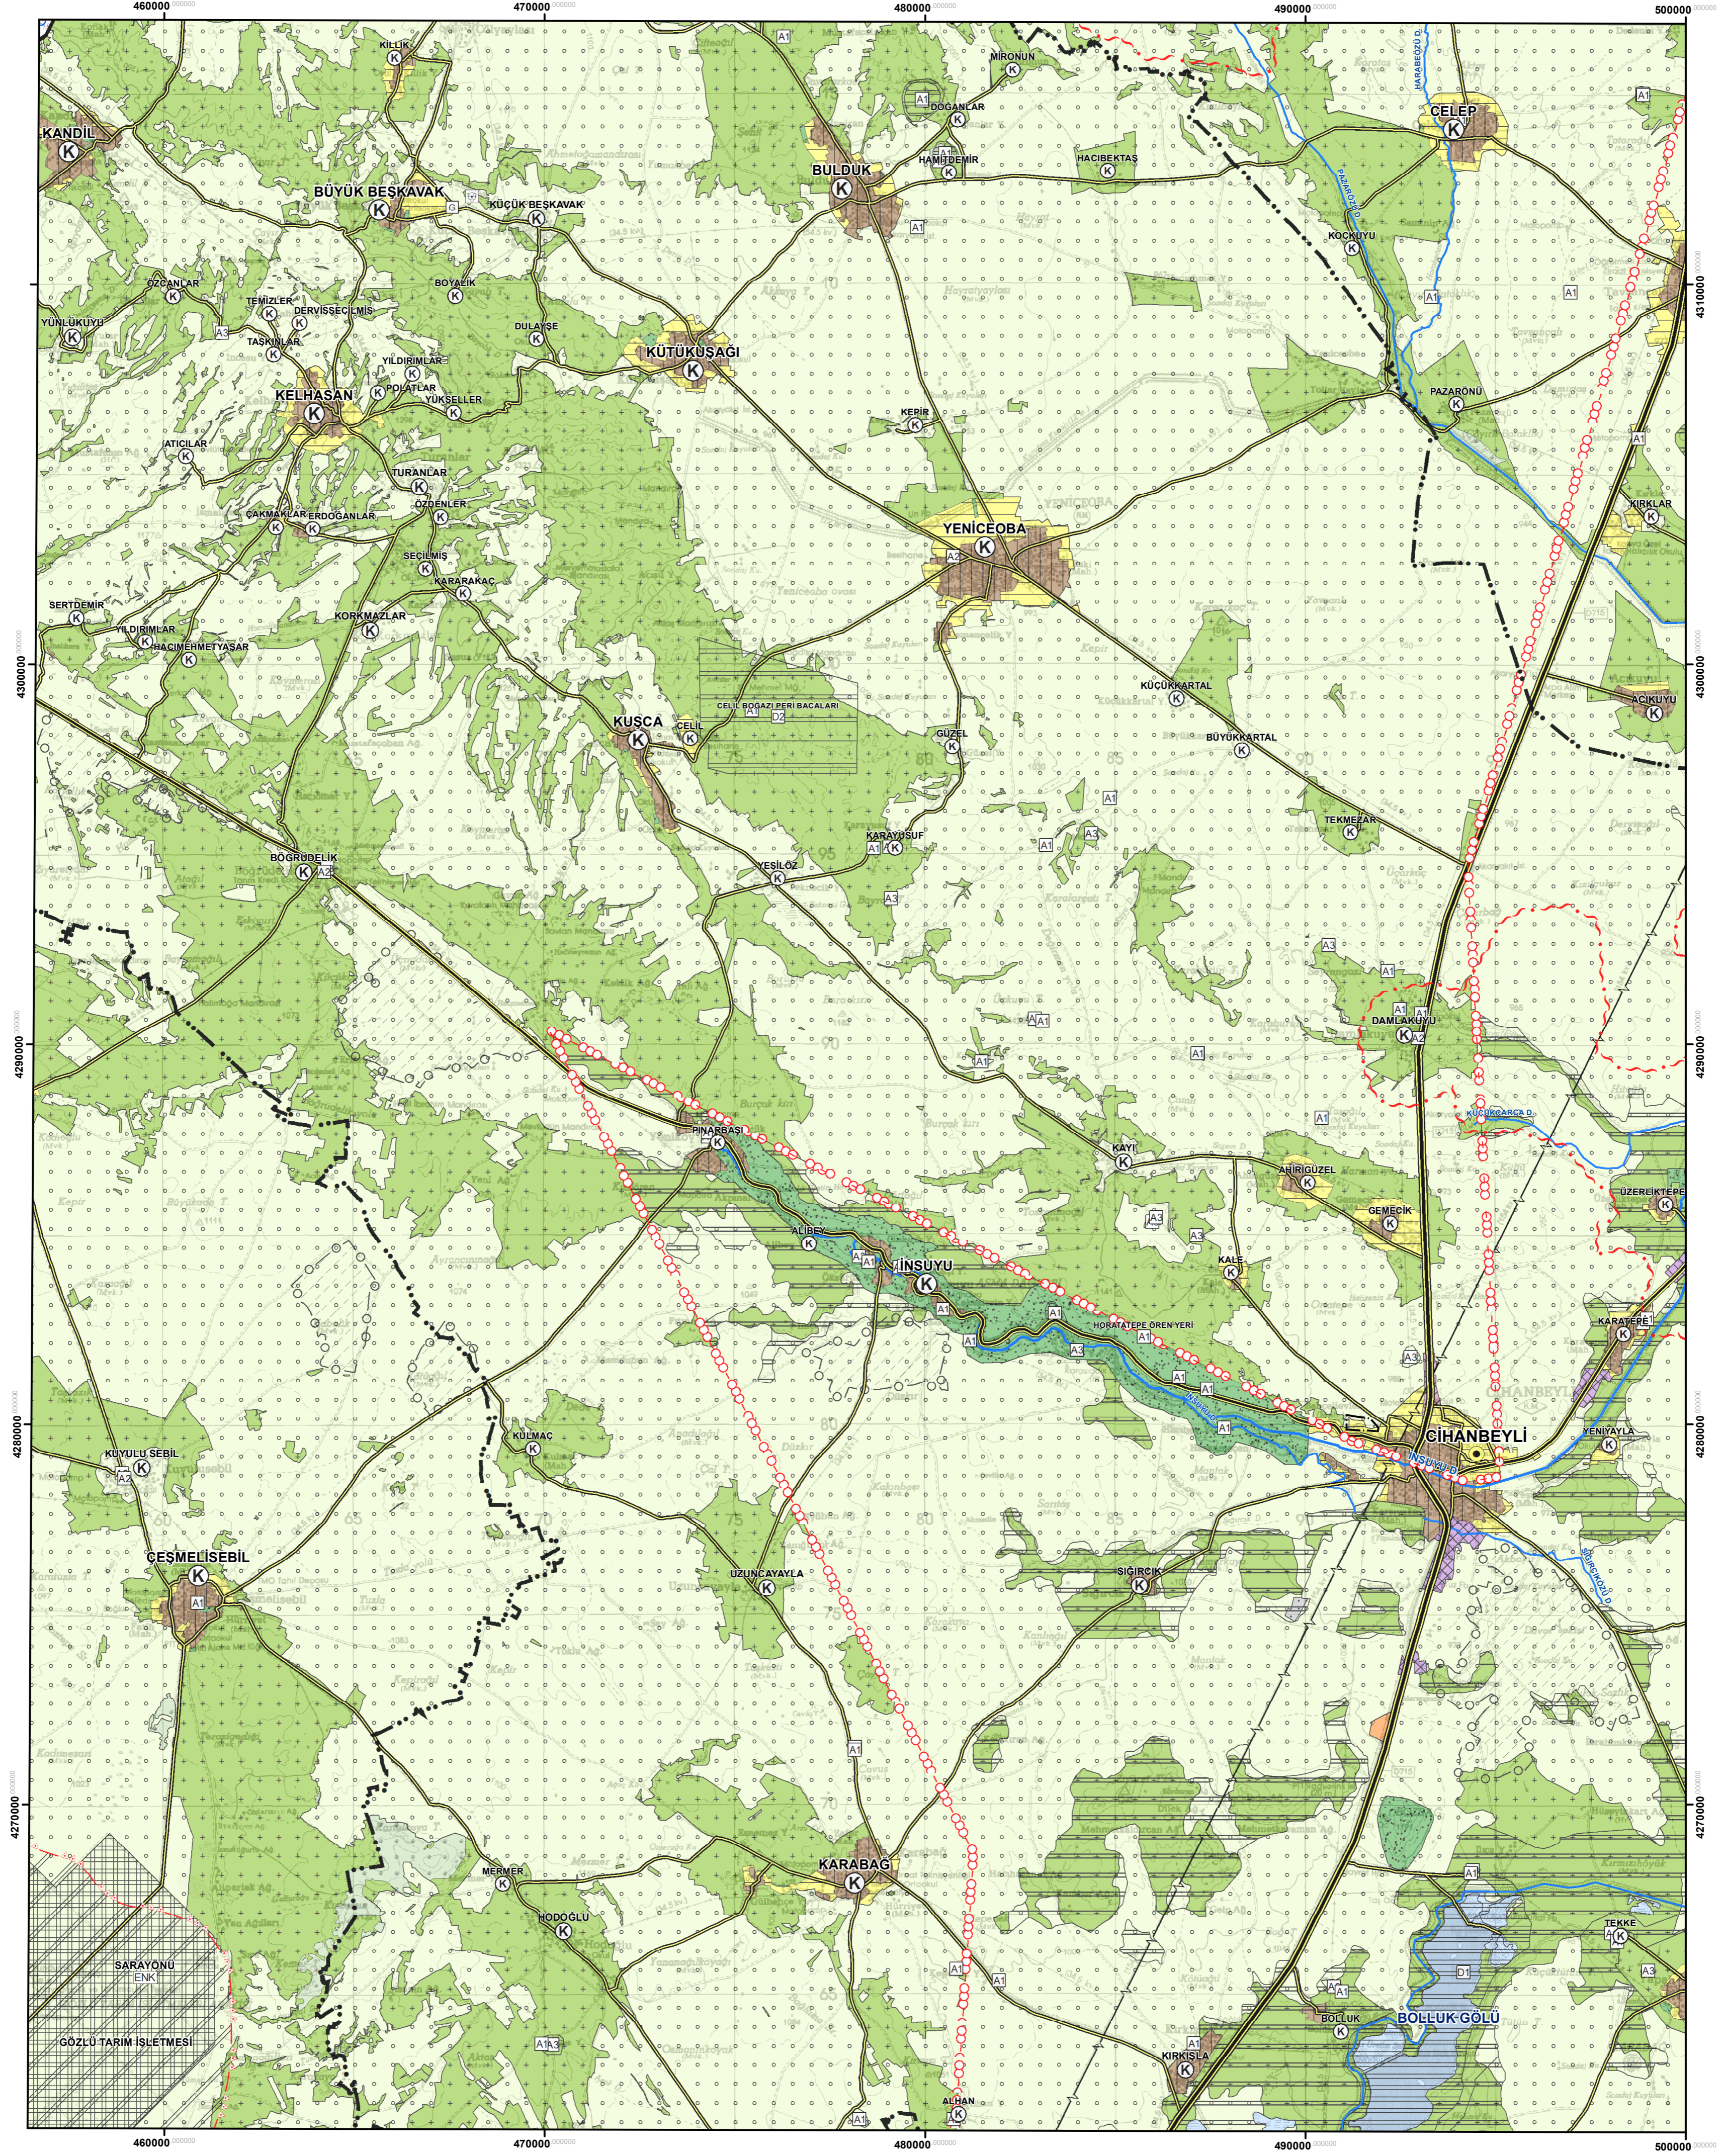

KONYA - KARAMAN PLANLAMA BÖLGESİ
1/100.000 ÖLÇEKLİ ÇEVRE DÜZENİ PLANI REVİZYONU

ILGIN - K29

--- PLAN DEĞİŞİKLİĞİ ONAMA SINIRI