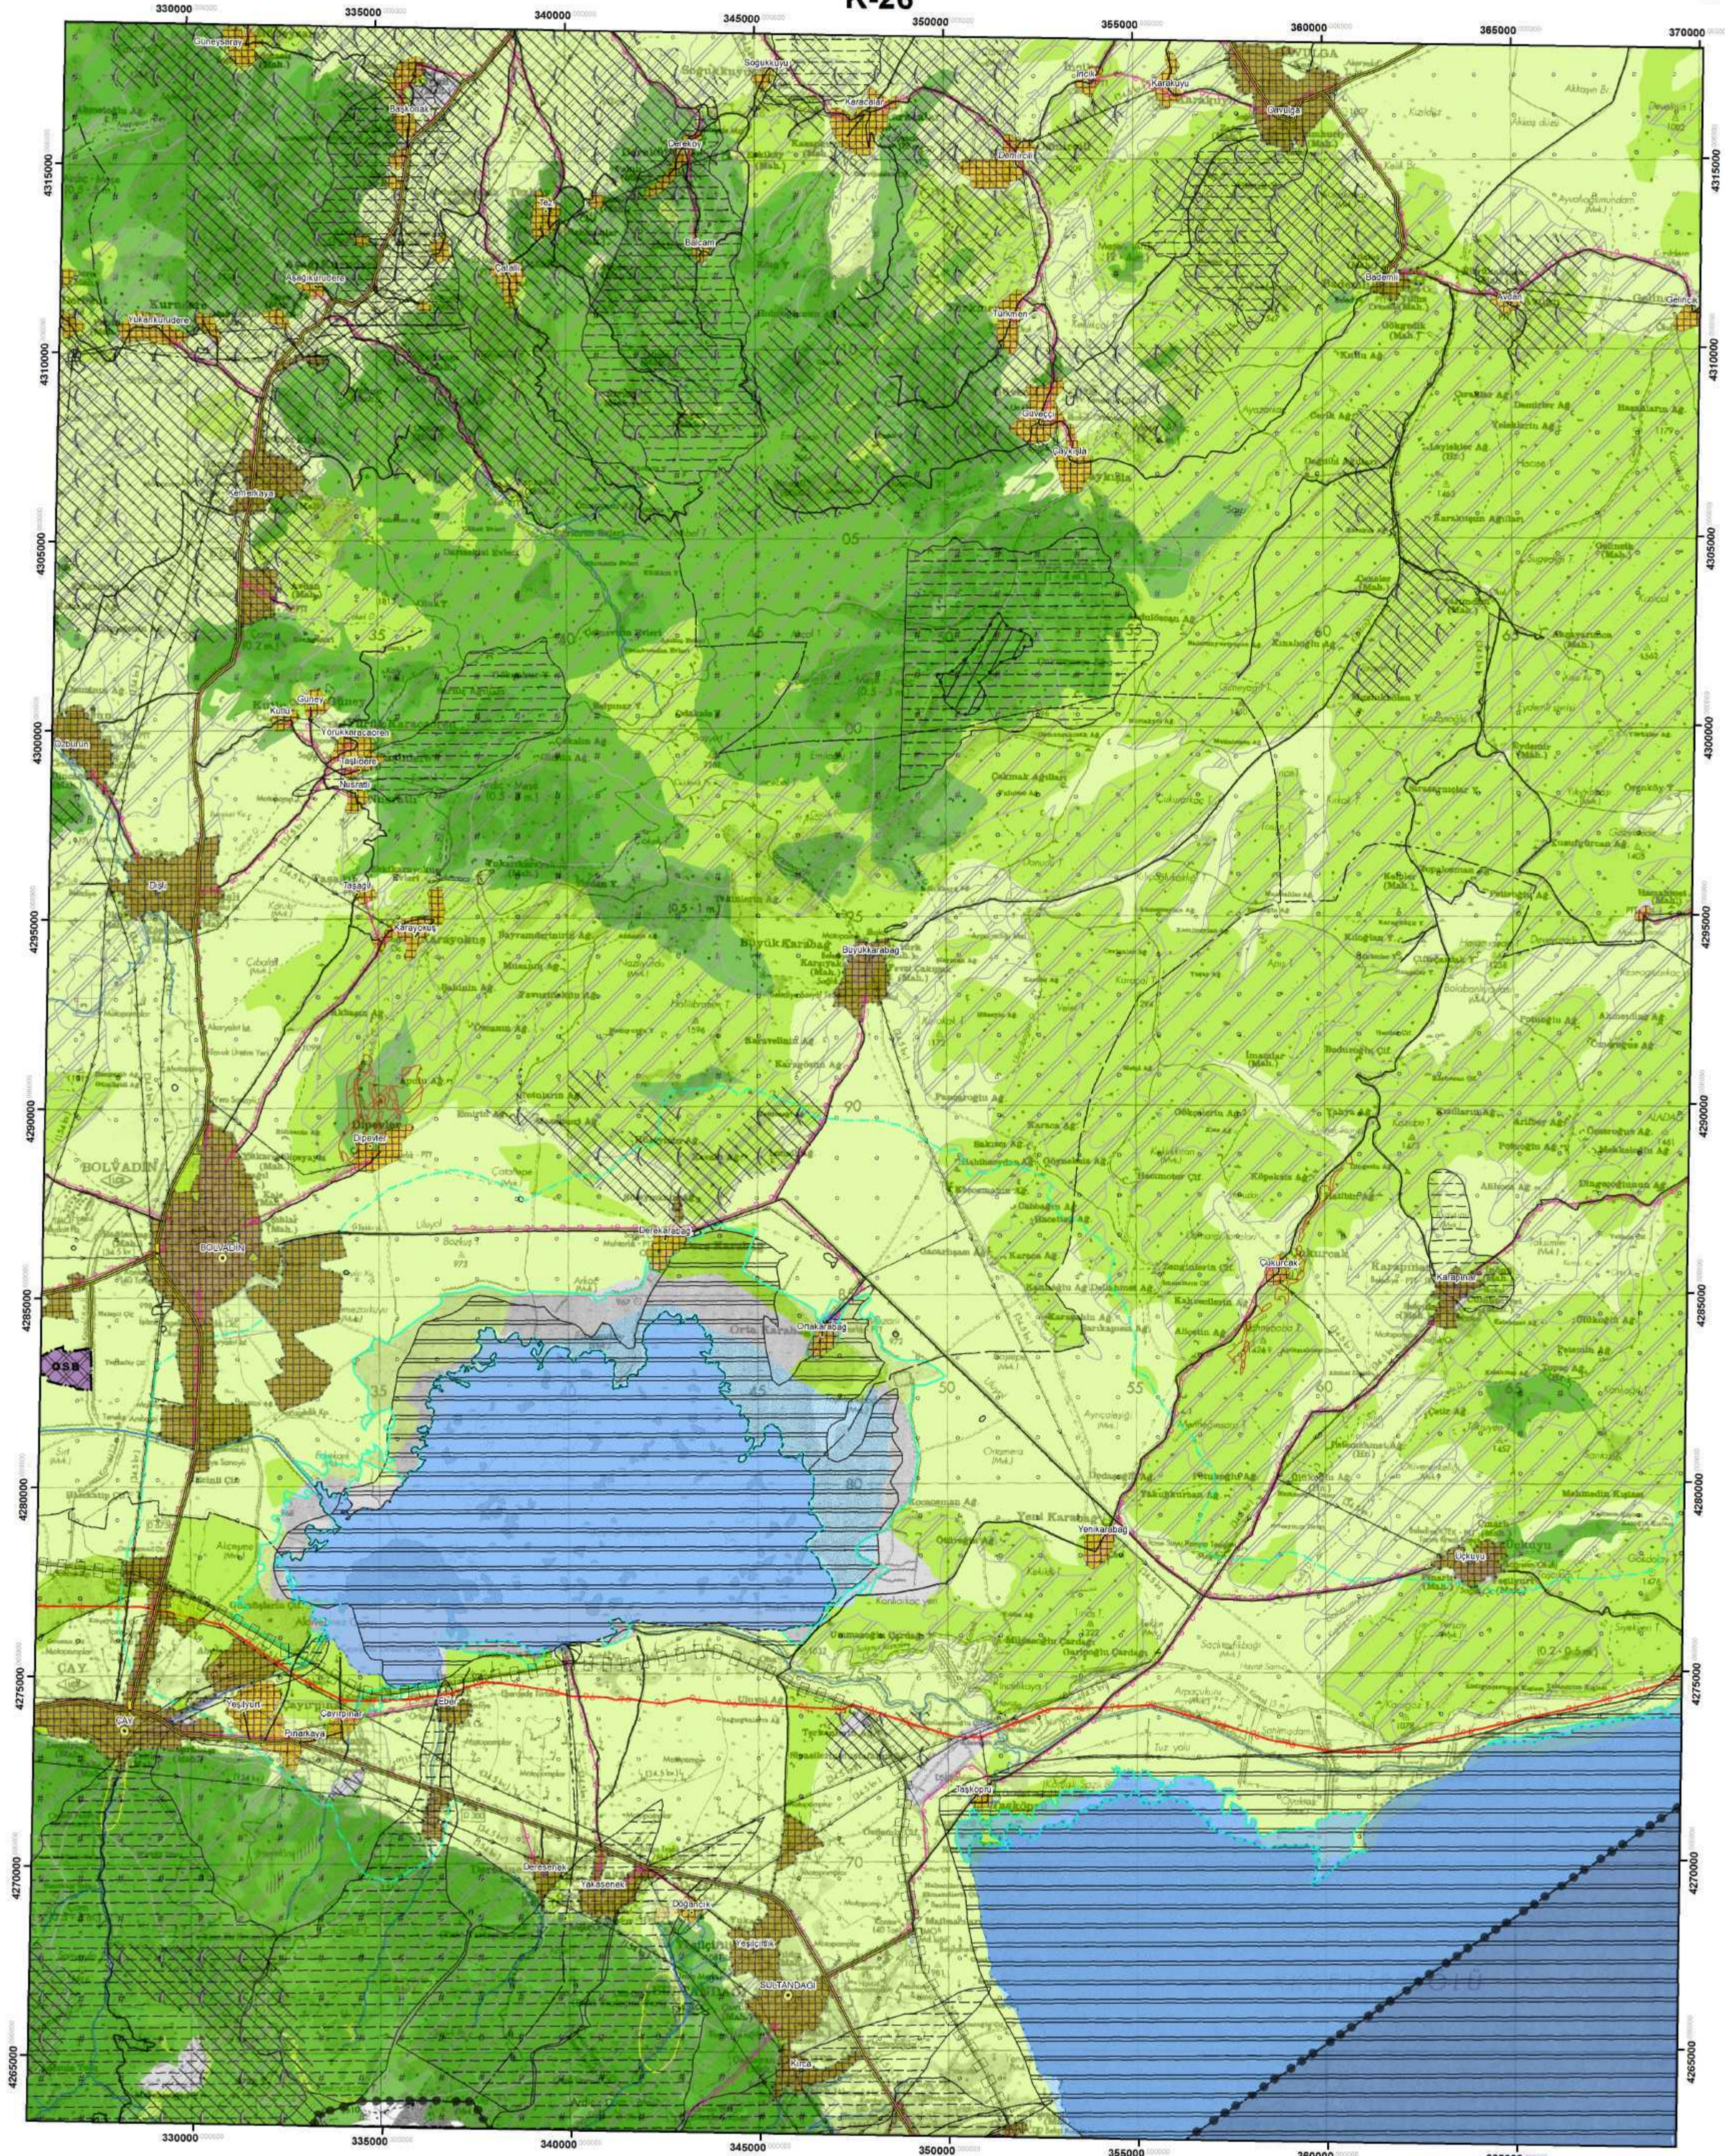

AFYONKARAHİSAR İLİ ÇEVRE DÜZENİ PLANI
ÖLÇEK : 1/100.000

AFYON
K-26

GÖSTERİM

--- Plan Değişikliği Onama Sınırı