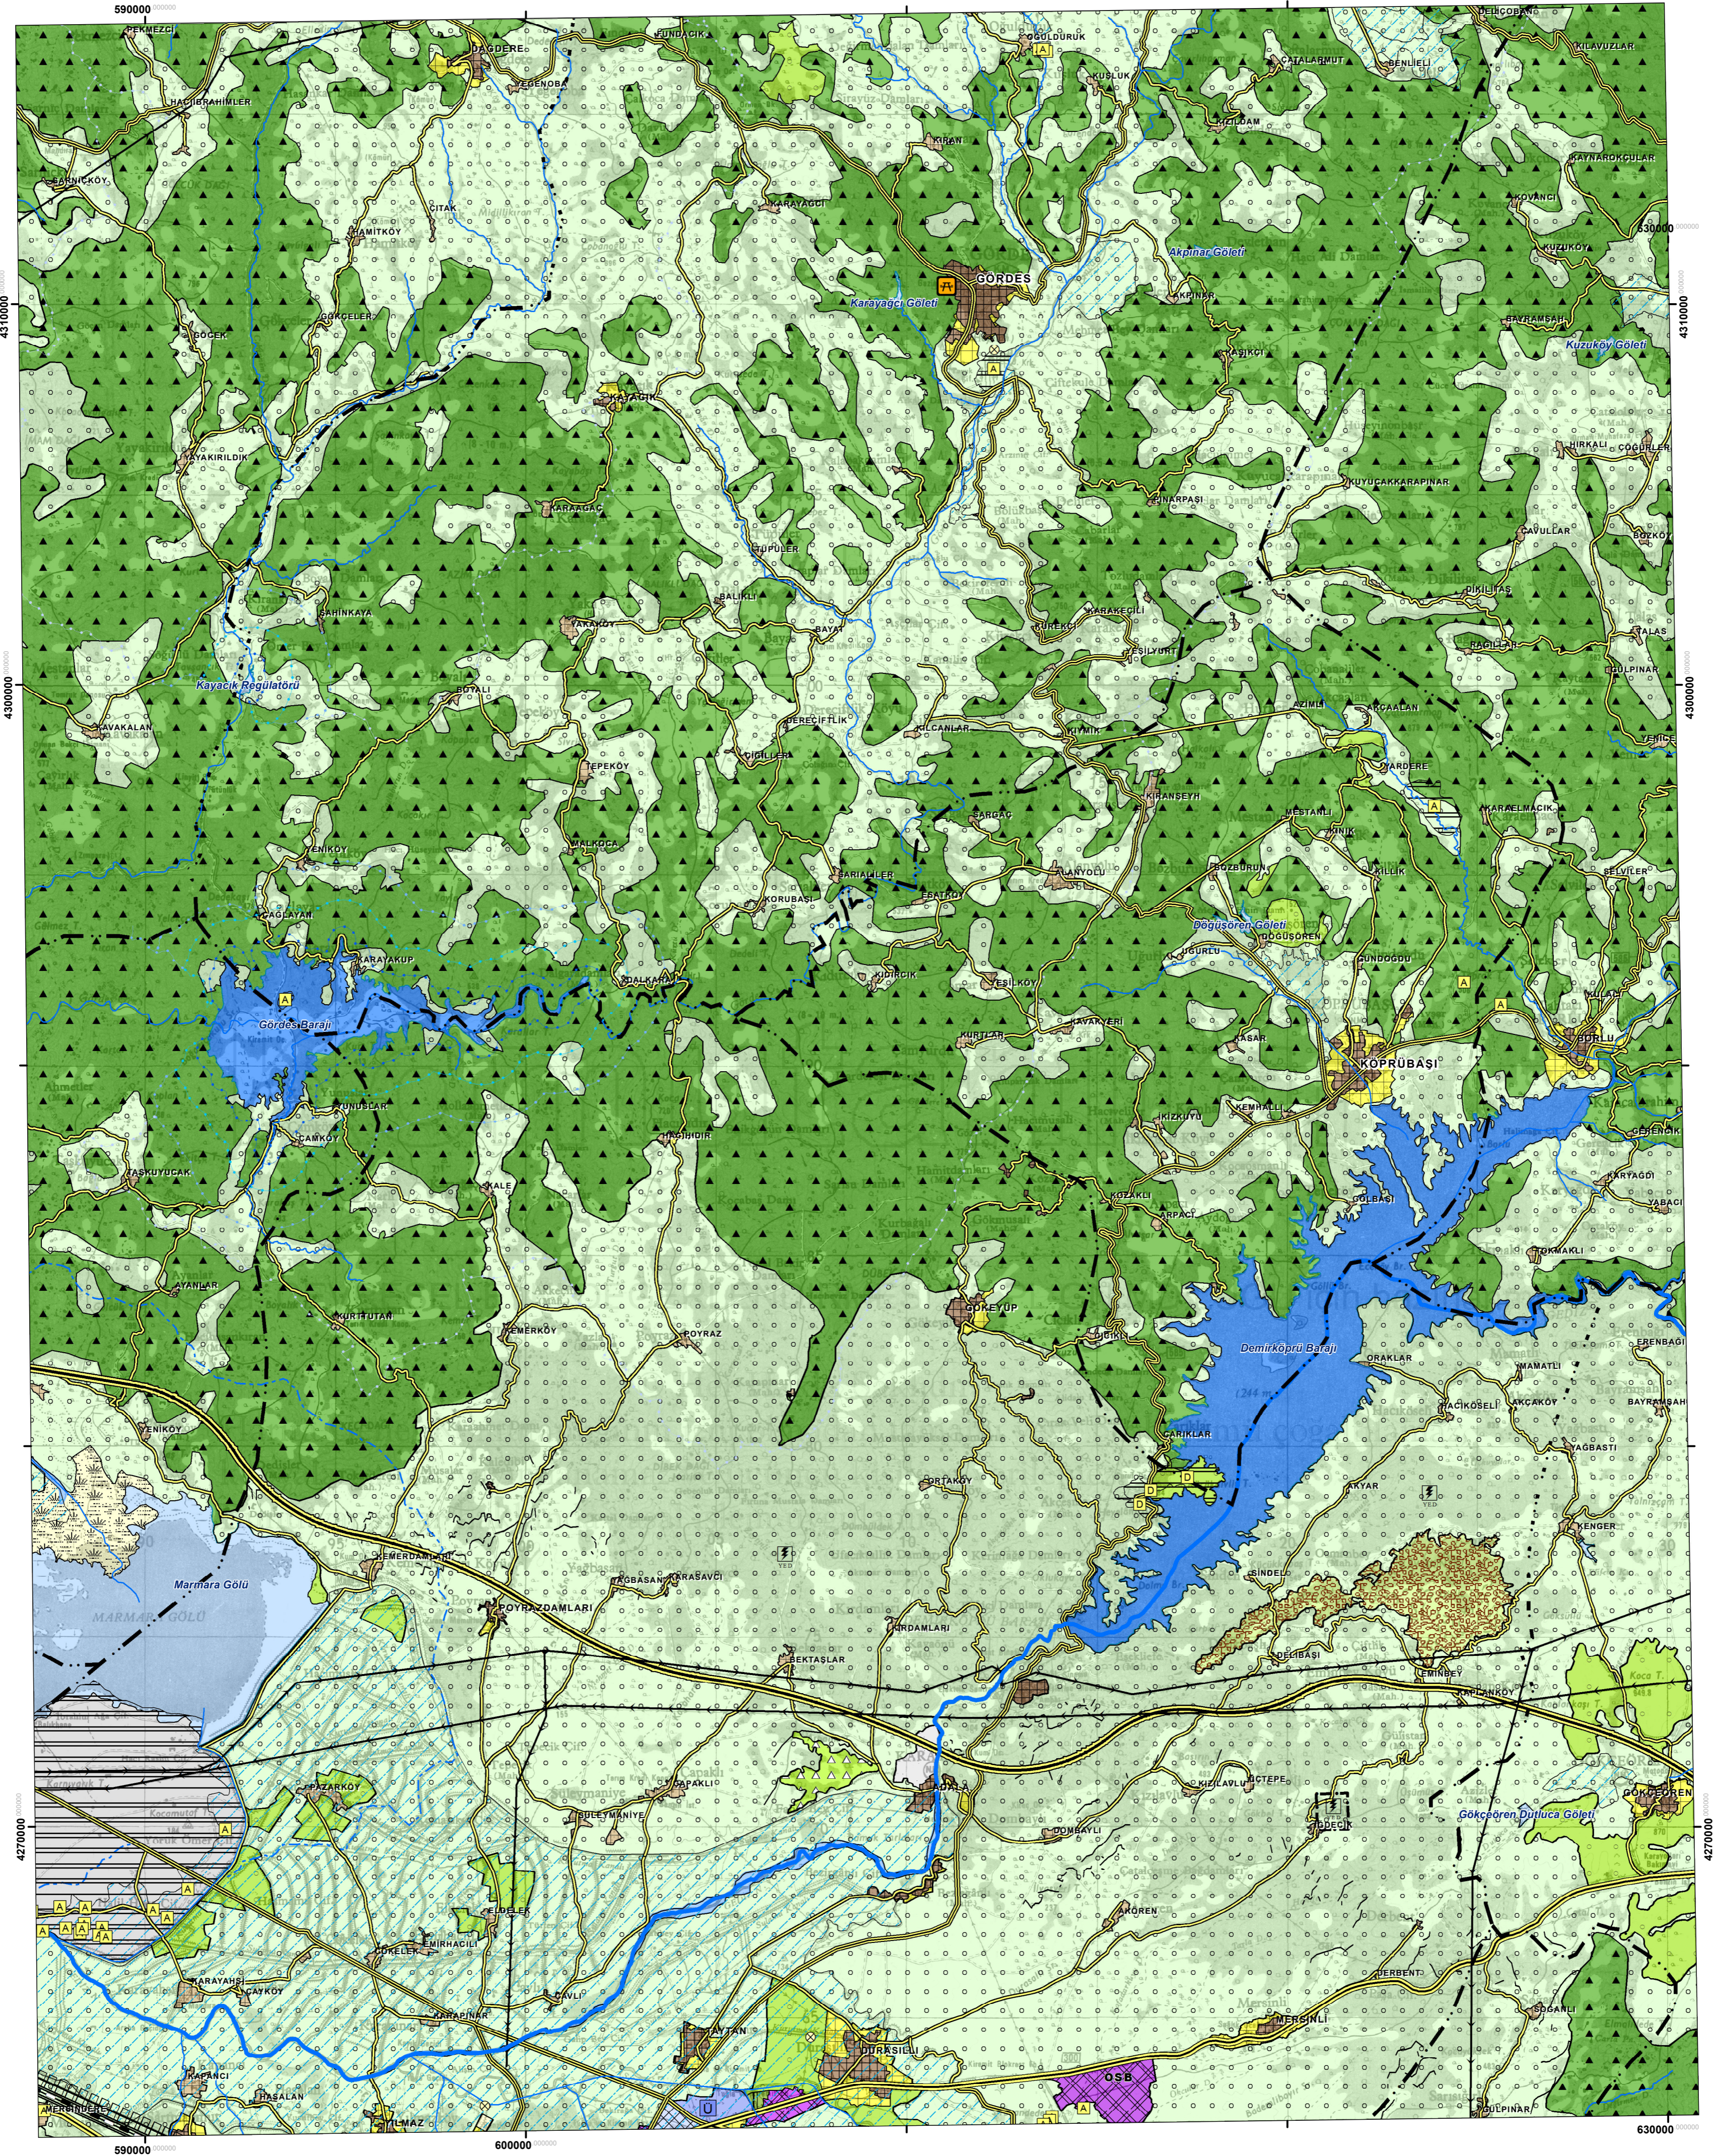

İZMİR-MANİSA PLANLAMA BÖLGESİ 1/100.000 ÖLÇEKLİ ÇEVRE DÜZENİ PLANI

K20

--- PLAN DEĞİŞİKLİĞİ ONAMA SINIRI