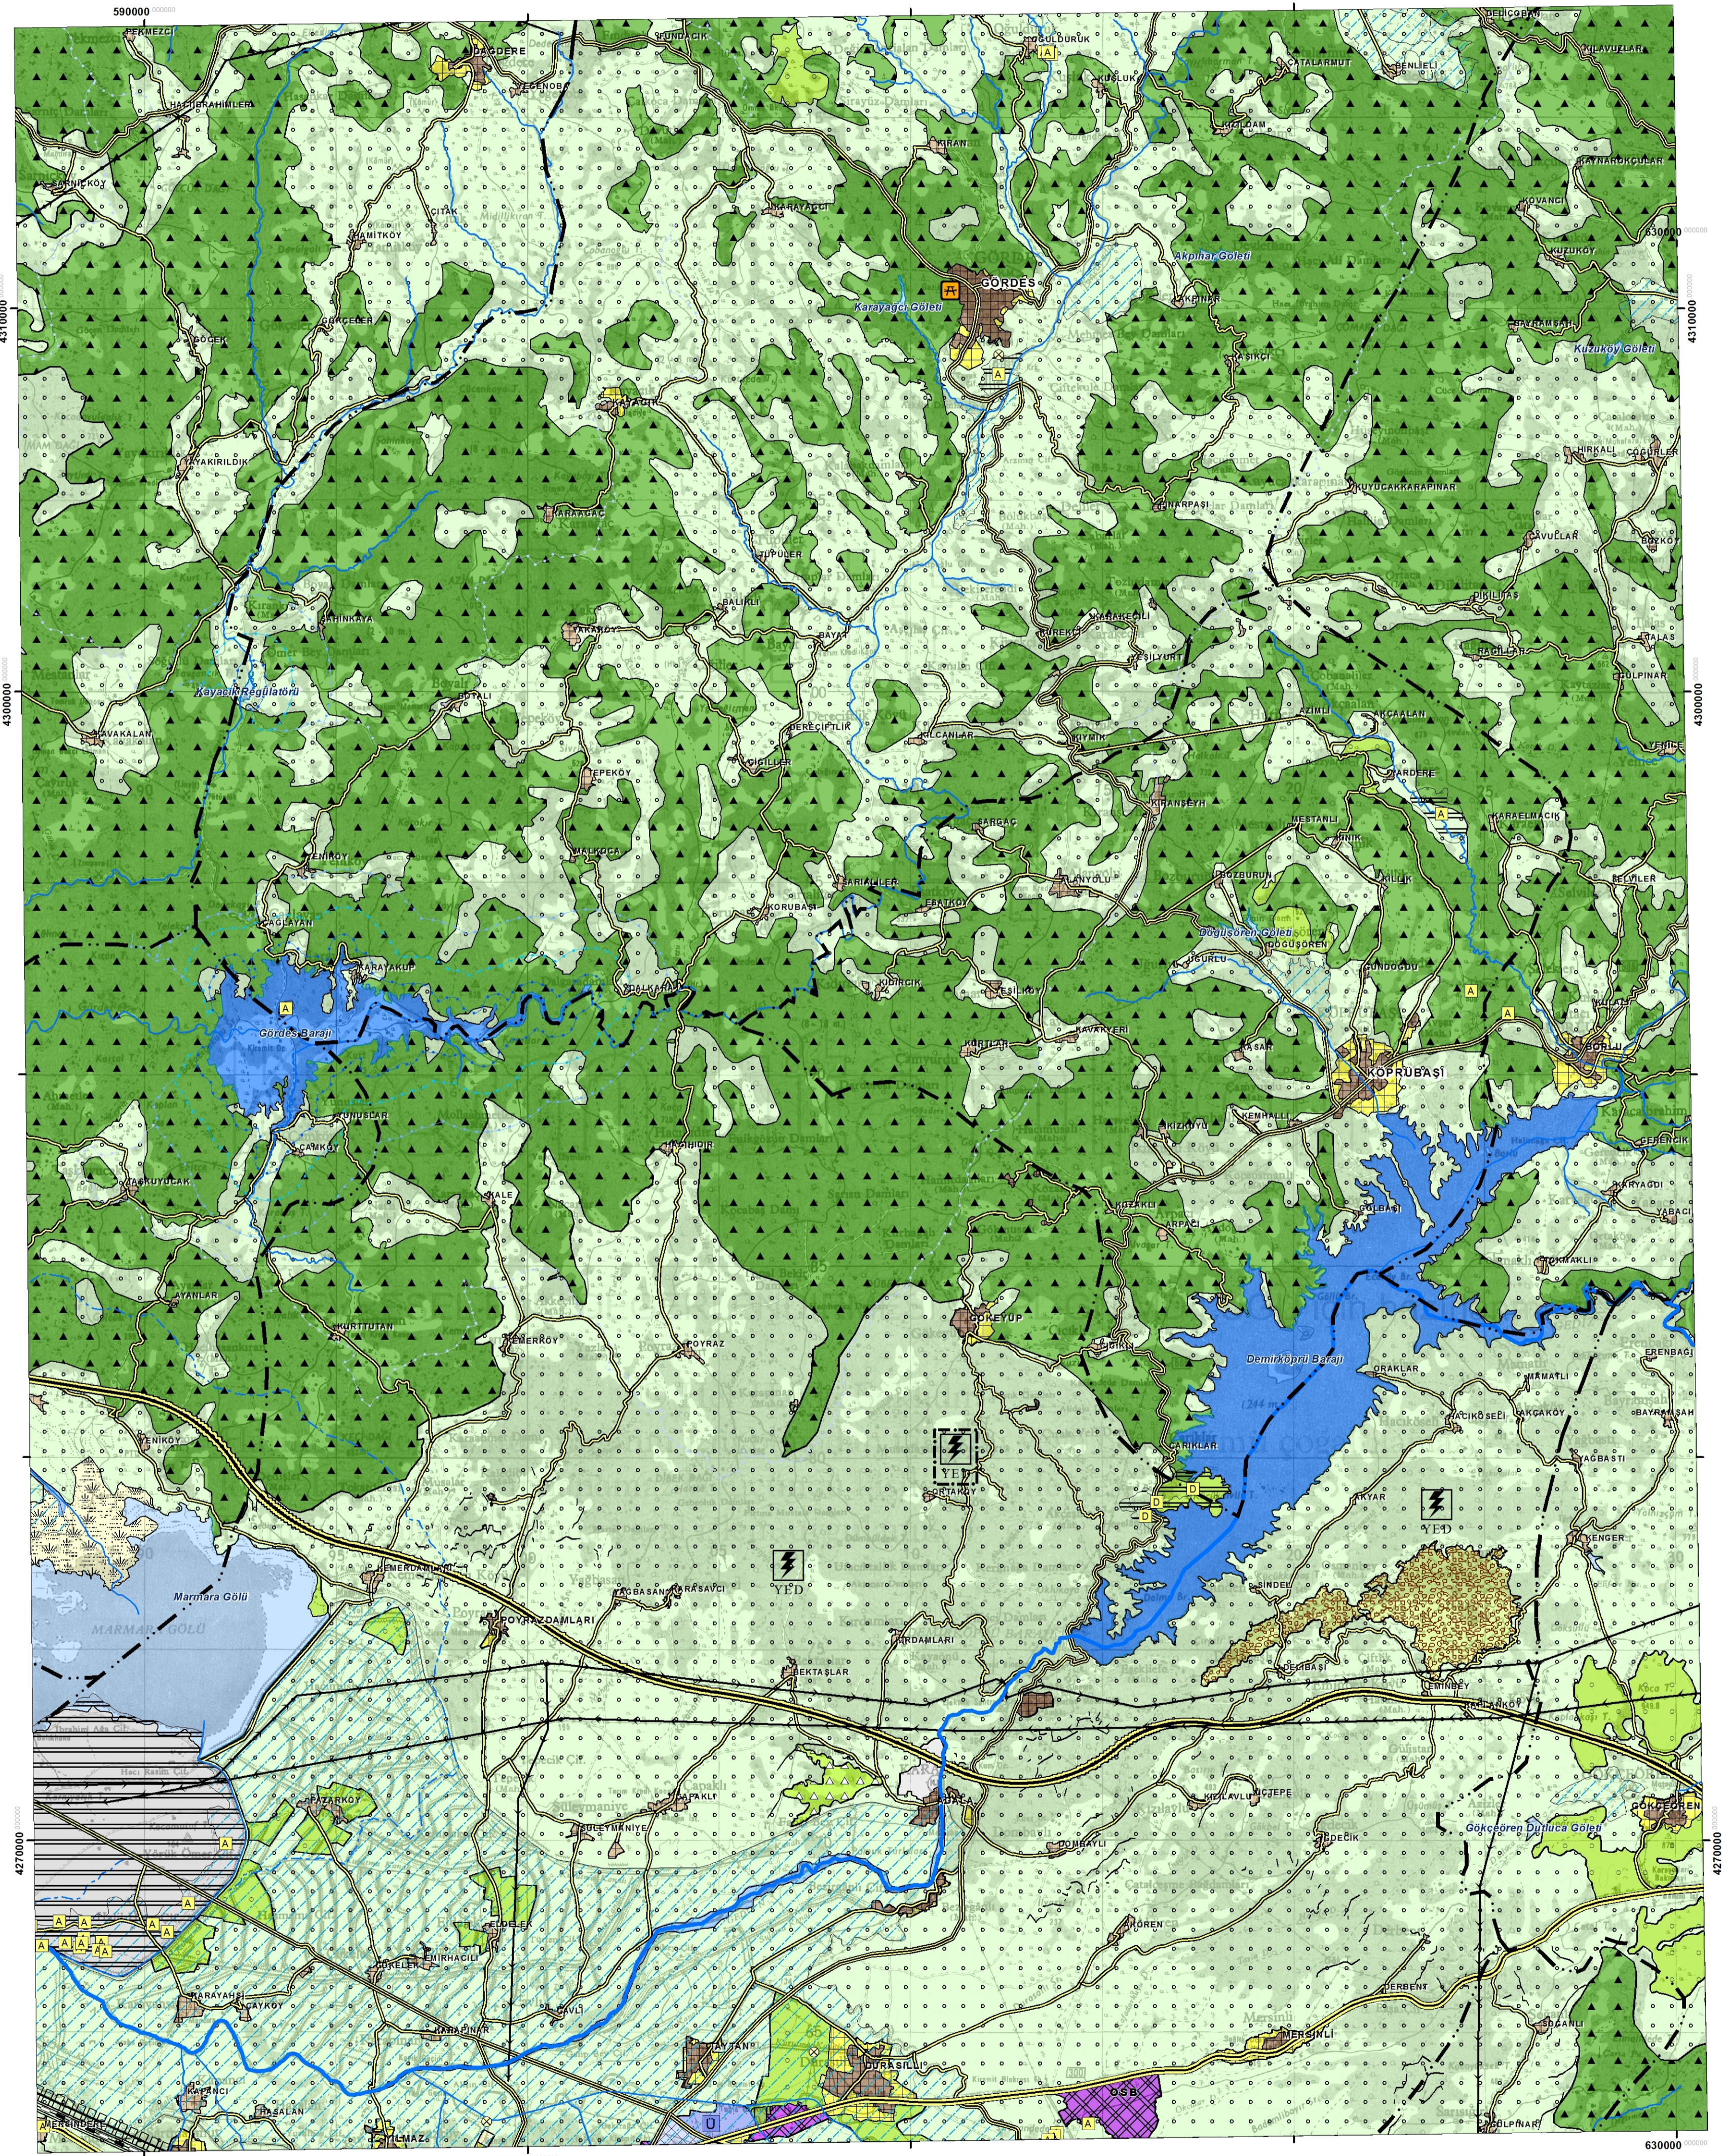

# İZMİR-MANİSA PLANLAMA BÖLGESİ 1/100.000 ÖLÇEKLİ ÇEVRE DÜZENİ PLANI

K20

PLAN DEĞİŞİKLİĞİ ONAMA SINIRI