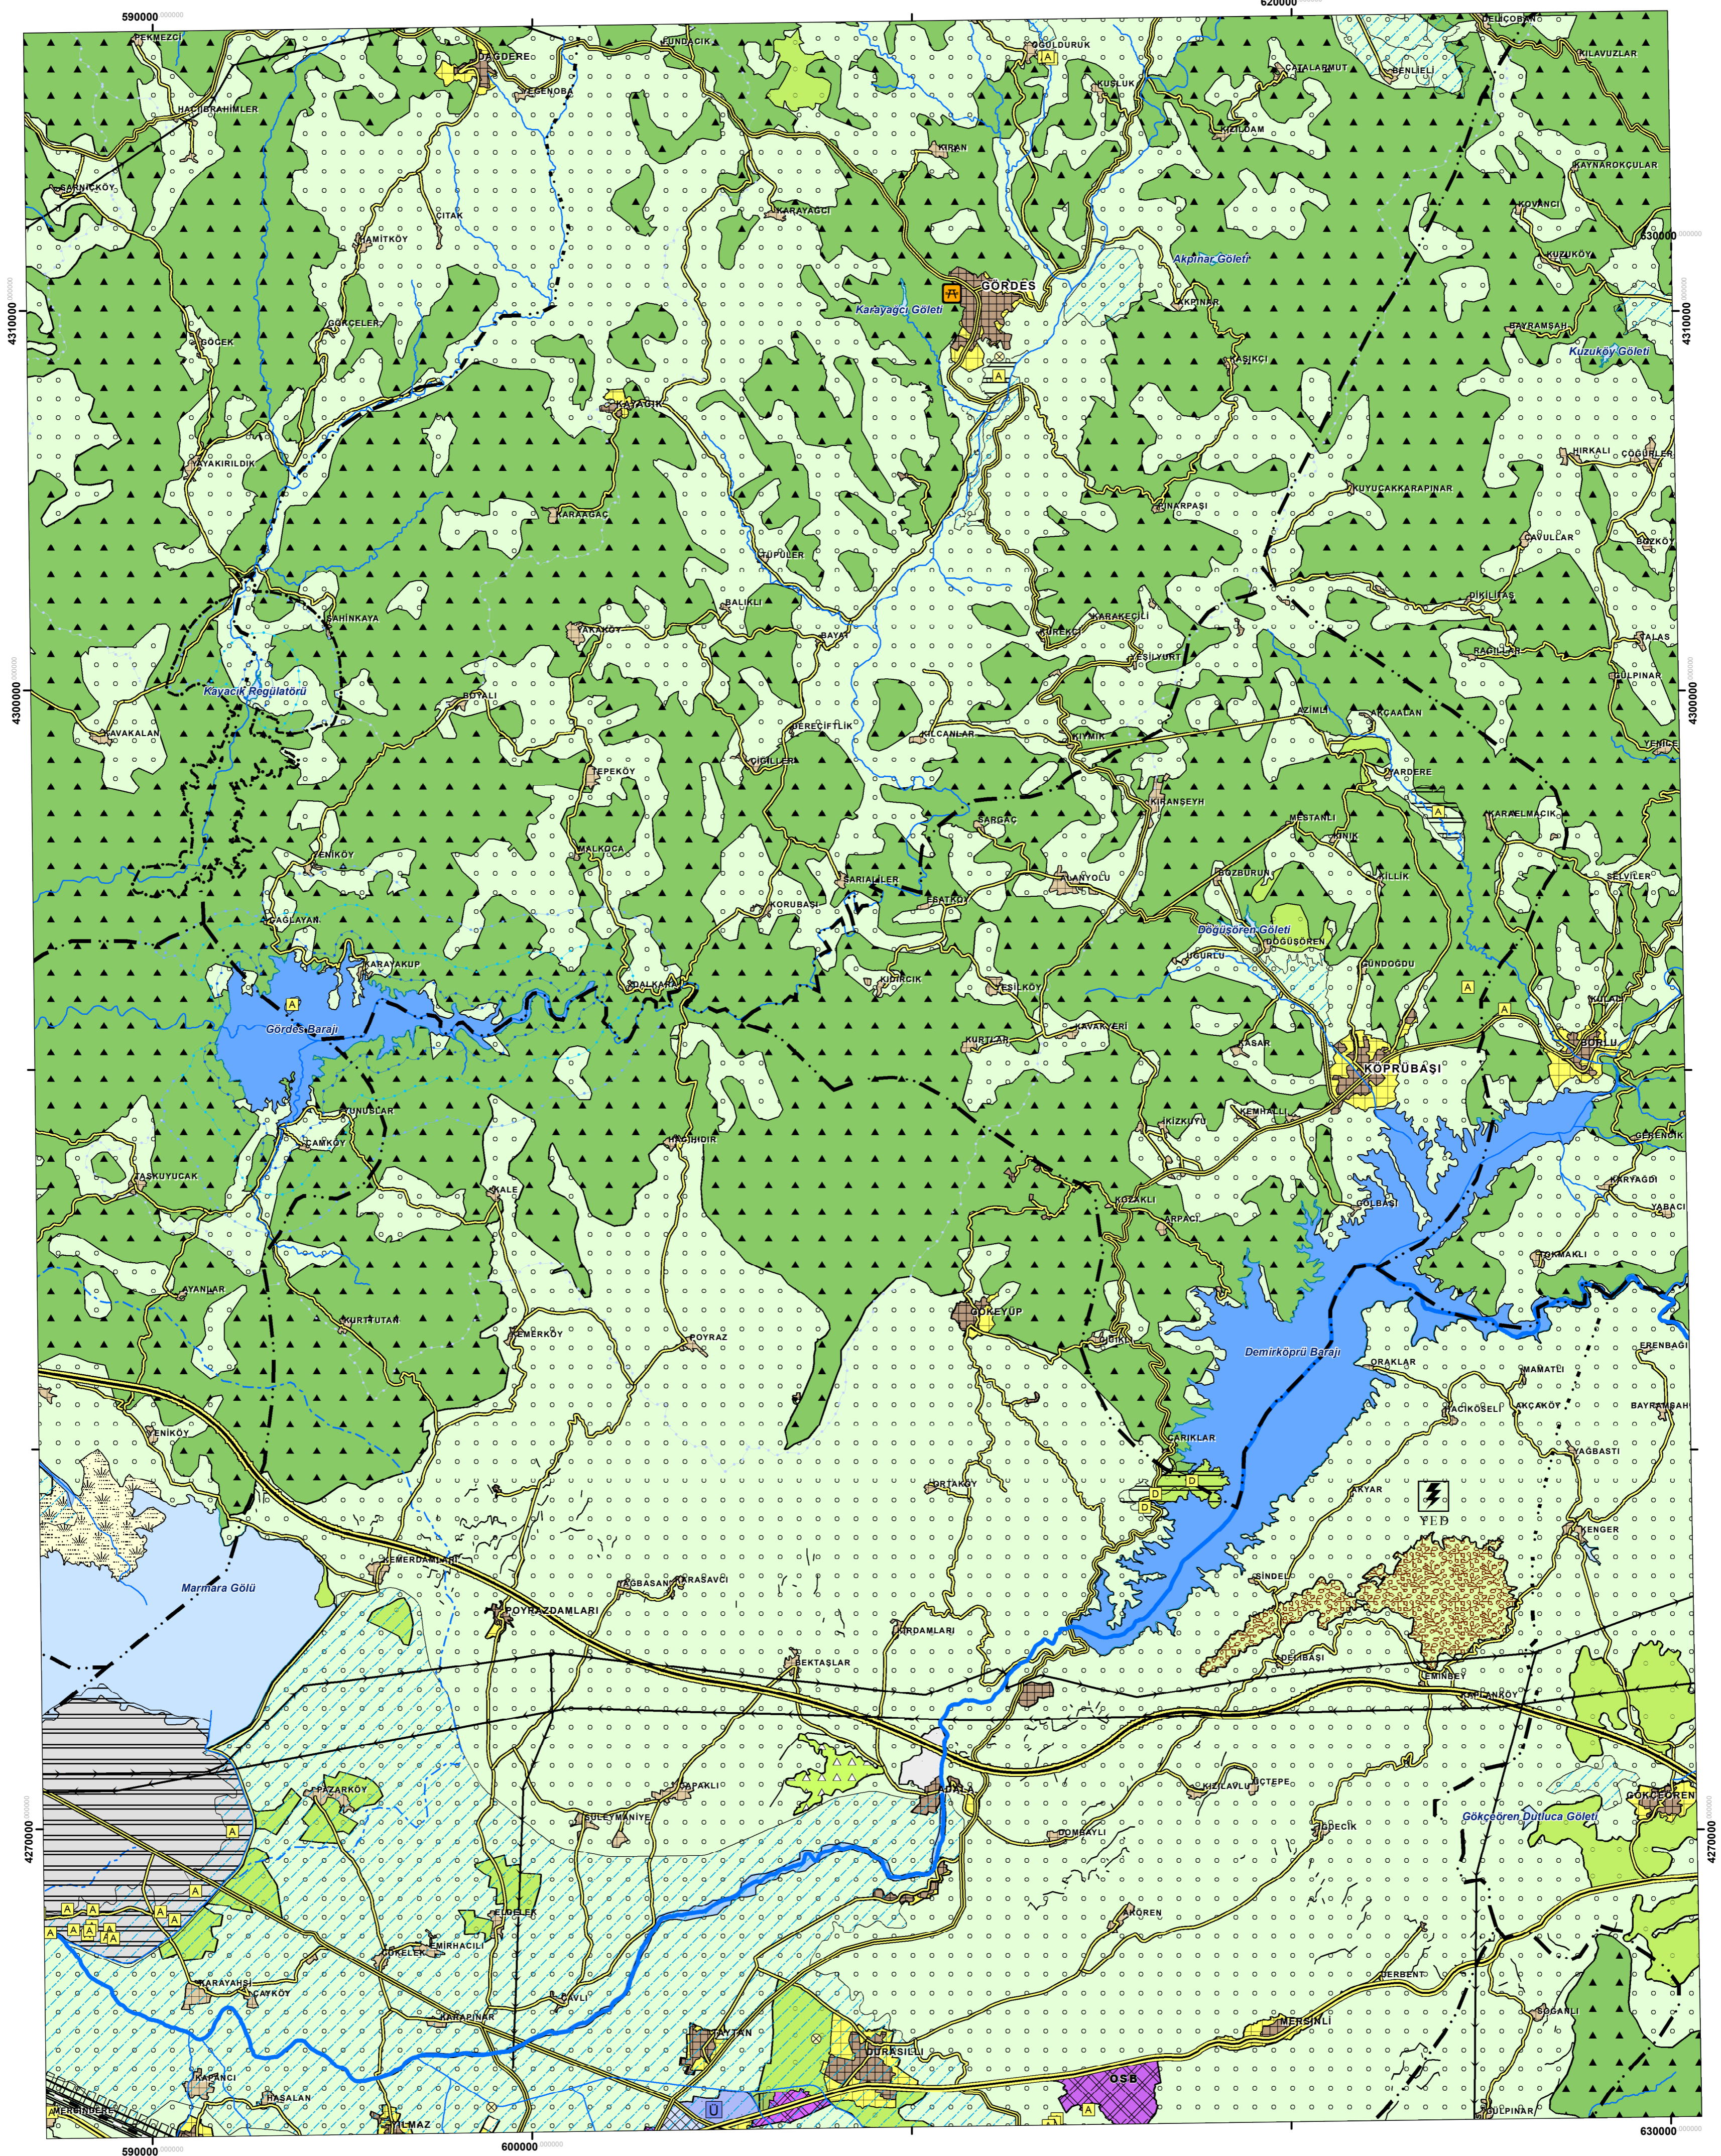

İZMİR-MANİSA PLANLAMA BÖLGESİ 1/100.000 ÖLÇEKLİ ÇEVRE DÜZENİ PLANI

K20

PLAN DEĞİŞİKLİĞİ ONAMA SINIRI