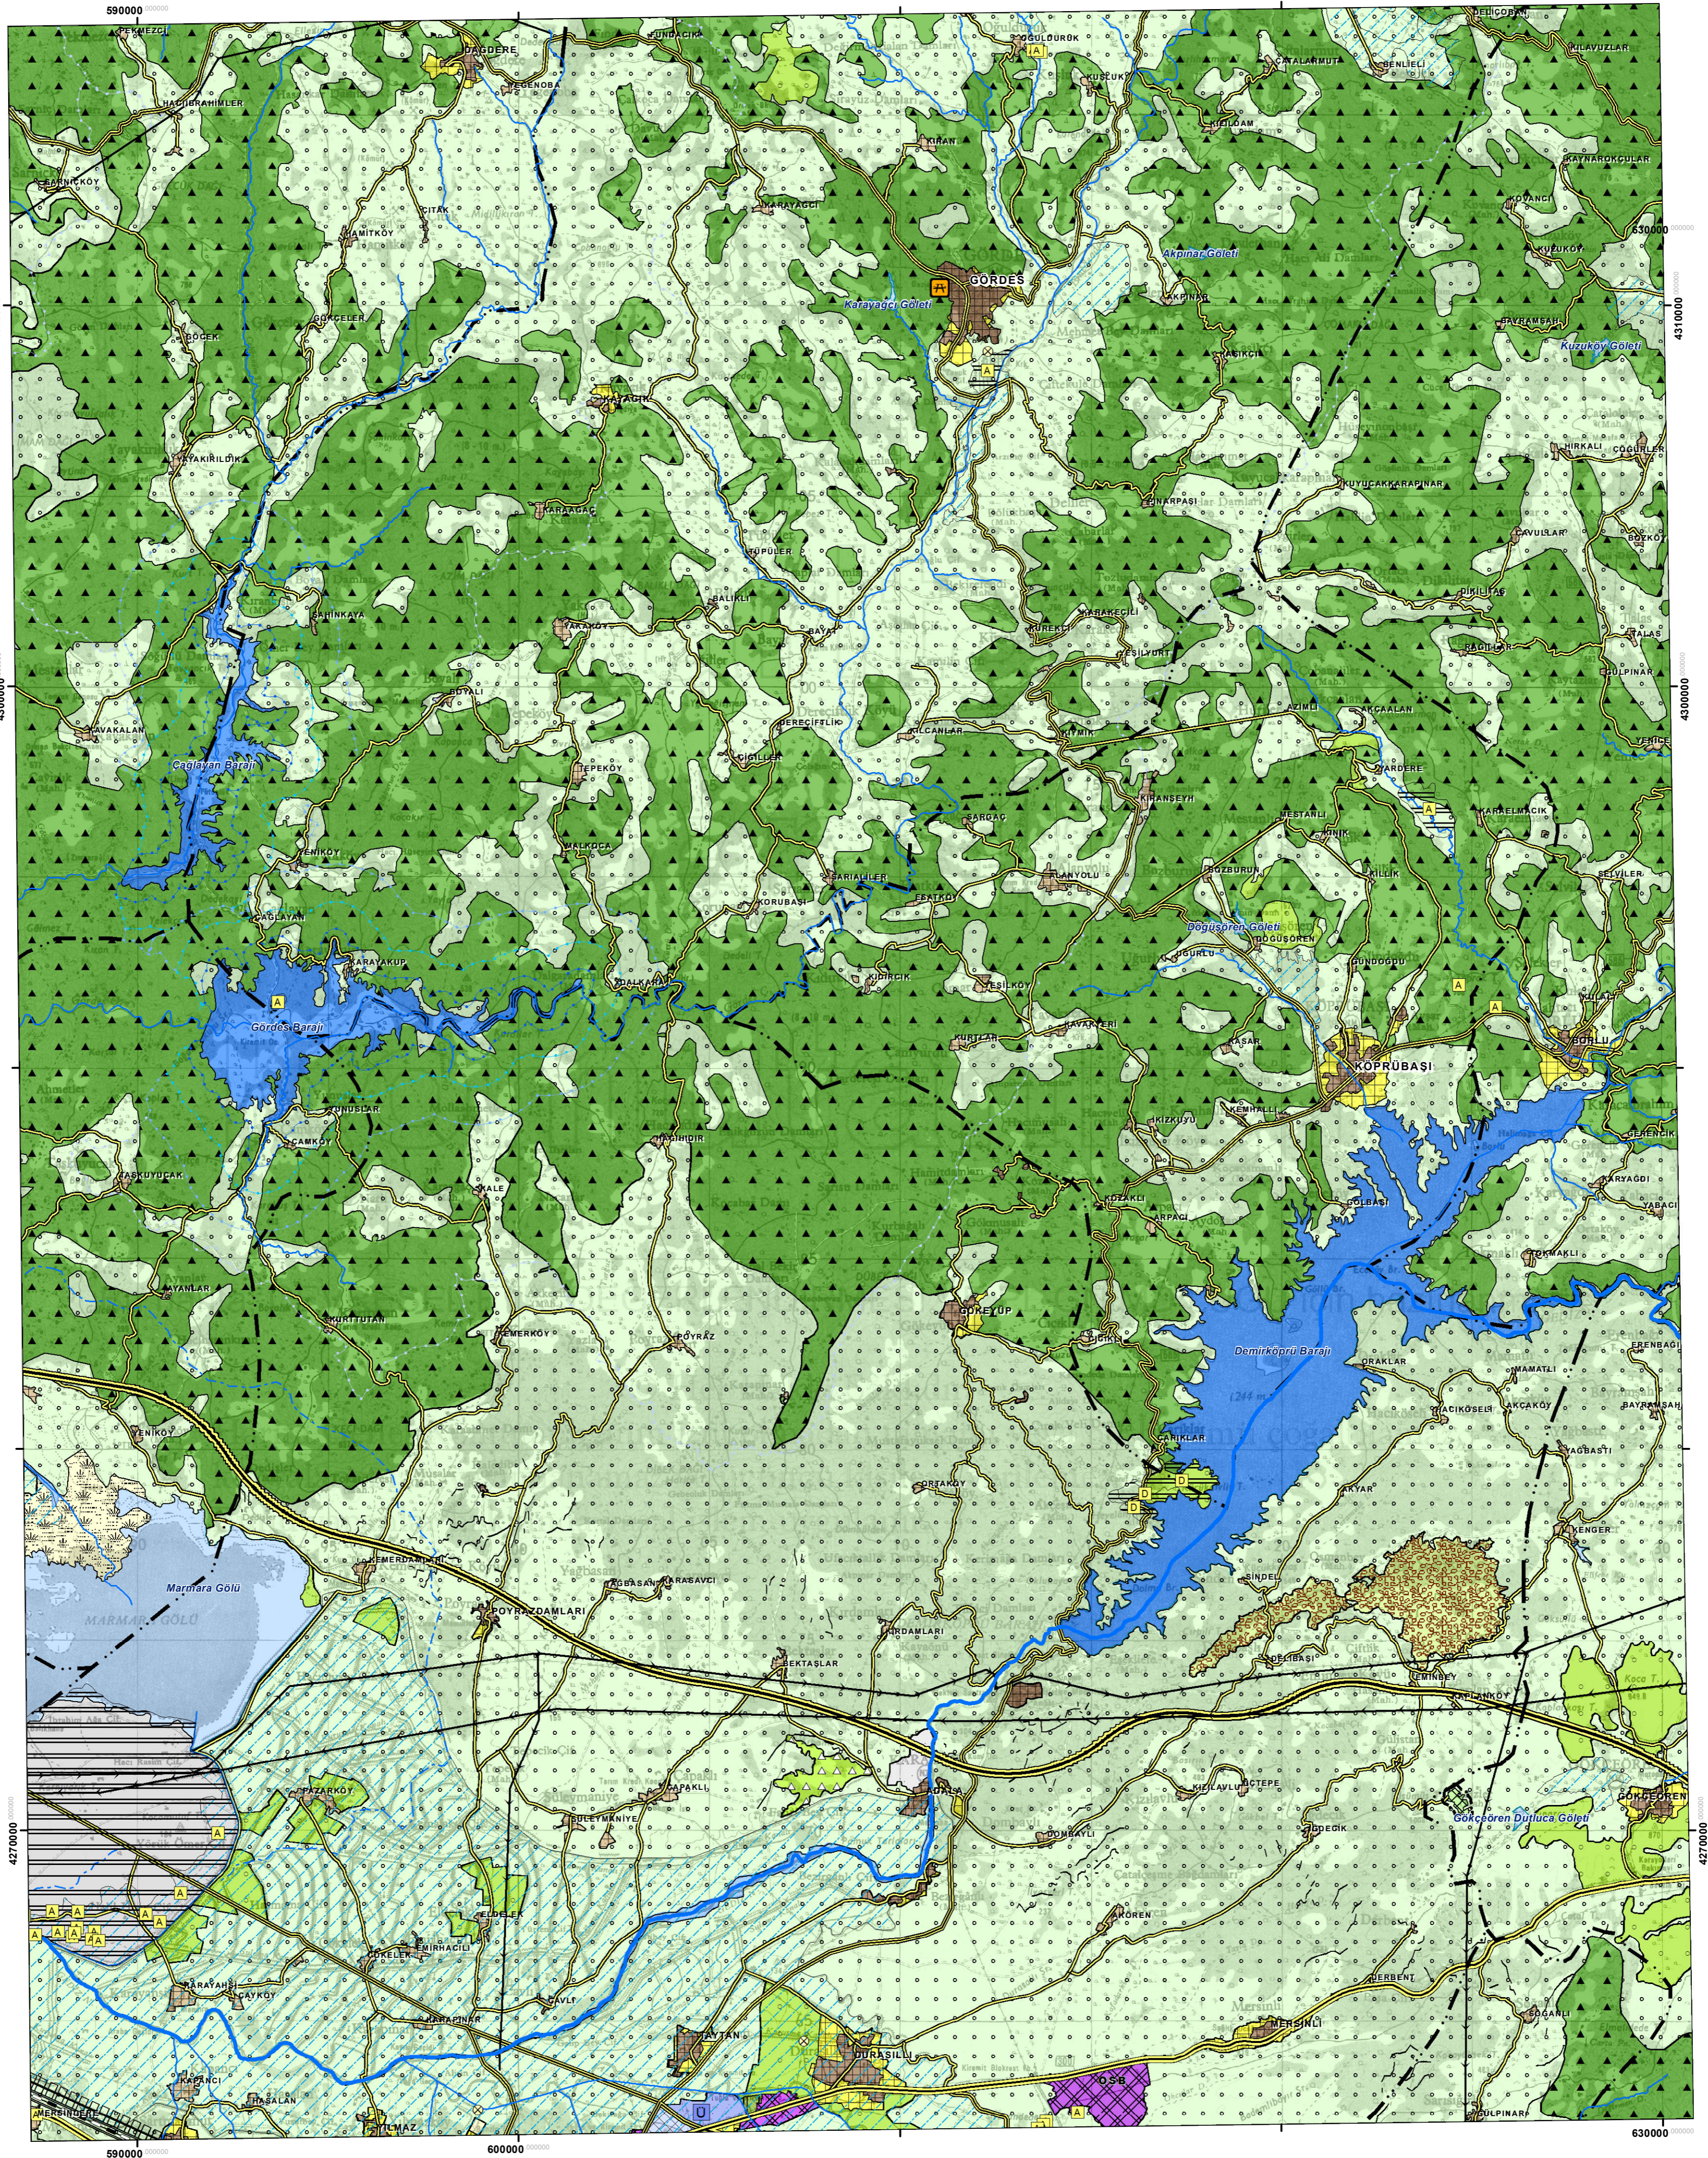

# İZMİR-MANİSA PLANLAMA BÖLGESİ 1/100.000 ÖLÇEKLİ ÇEVRE DÜZENİ PLANI

K20

PLAN DEĞİŞİKLİĞİ ONAMA SINIRI