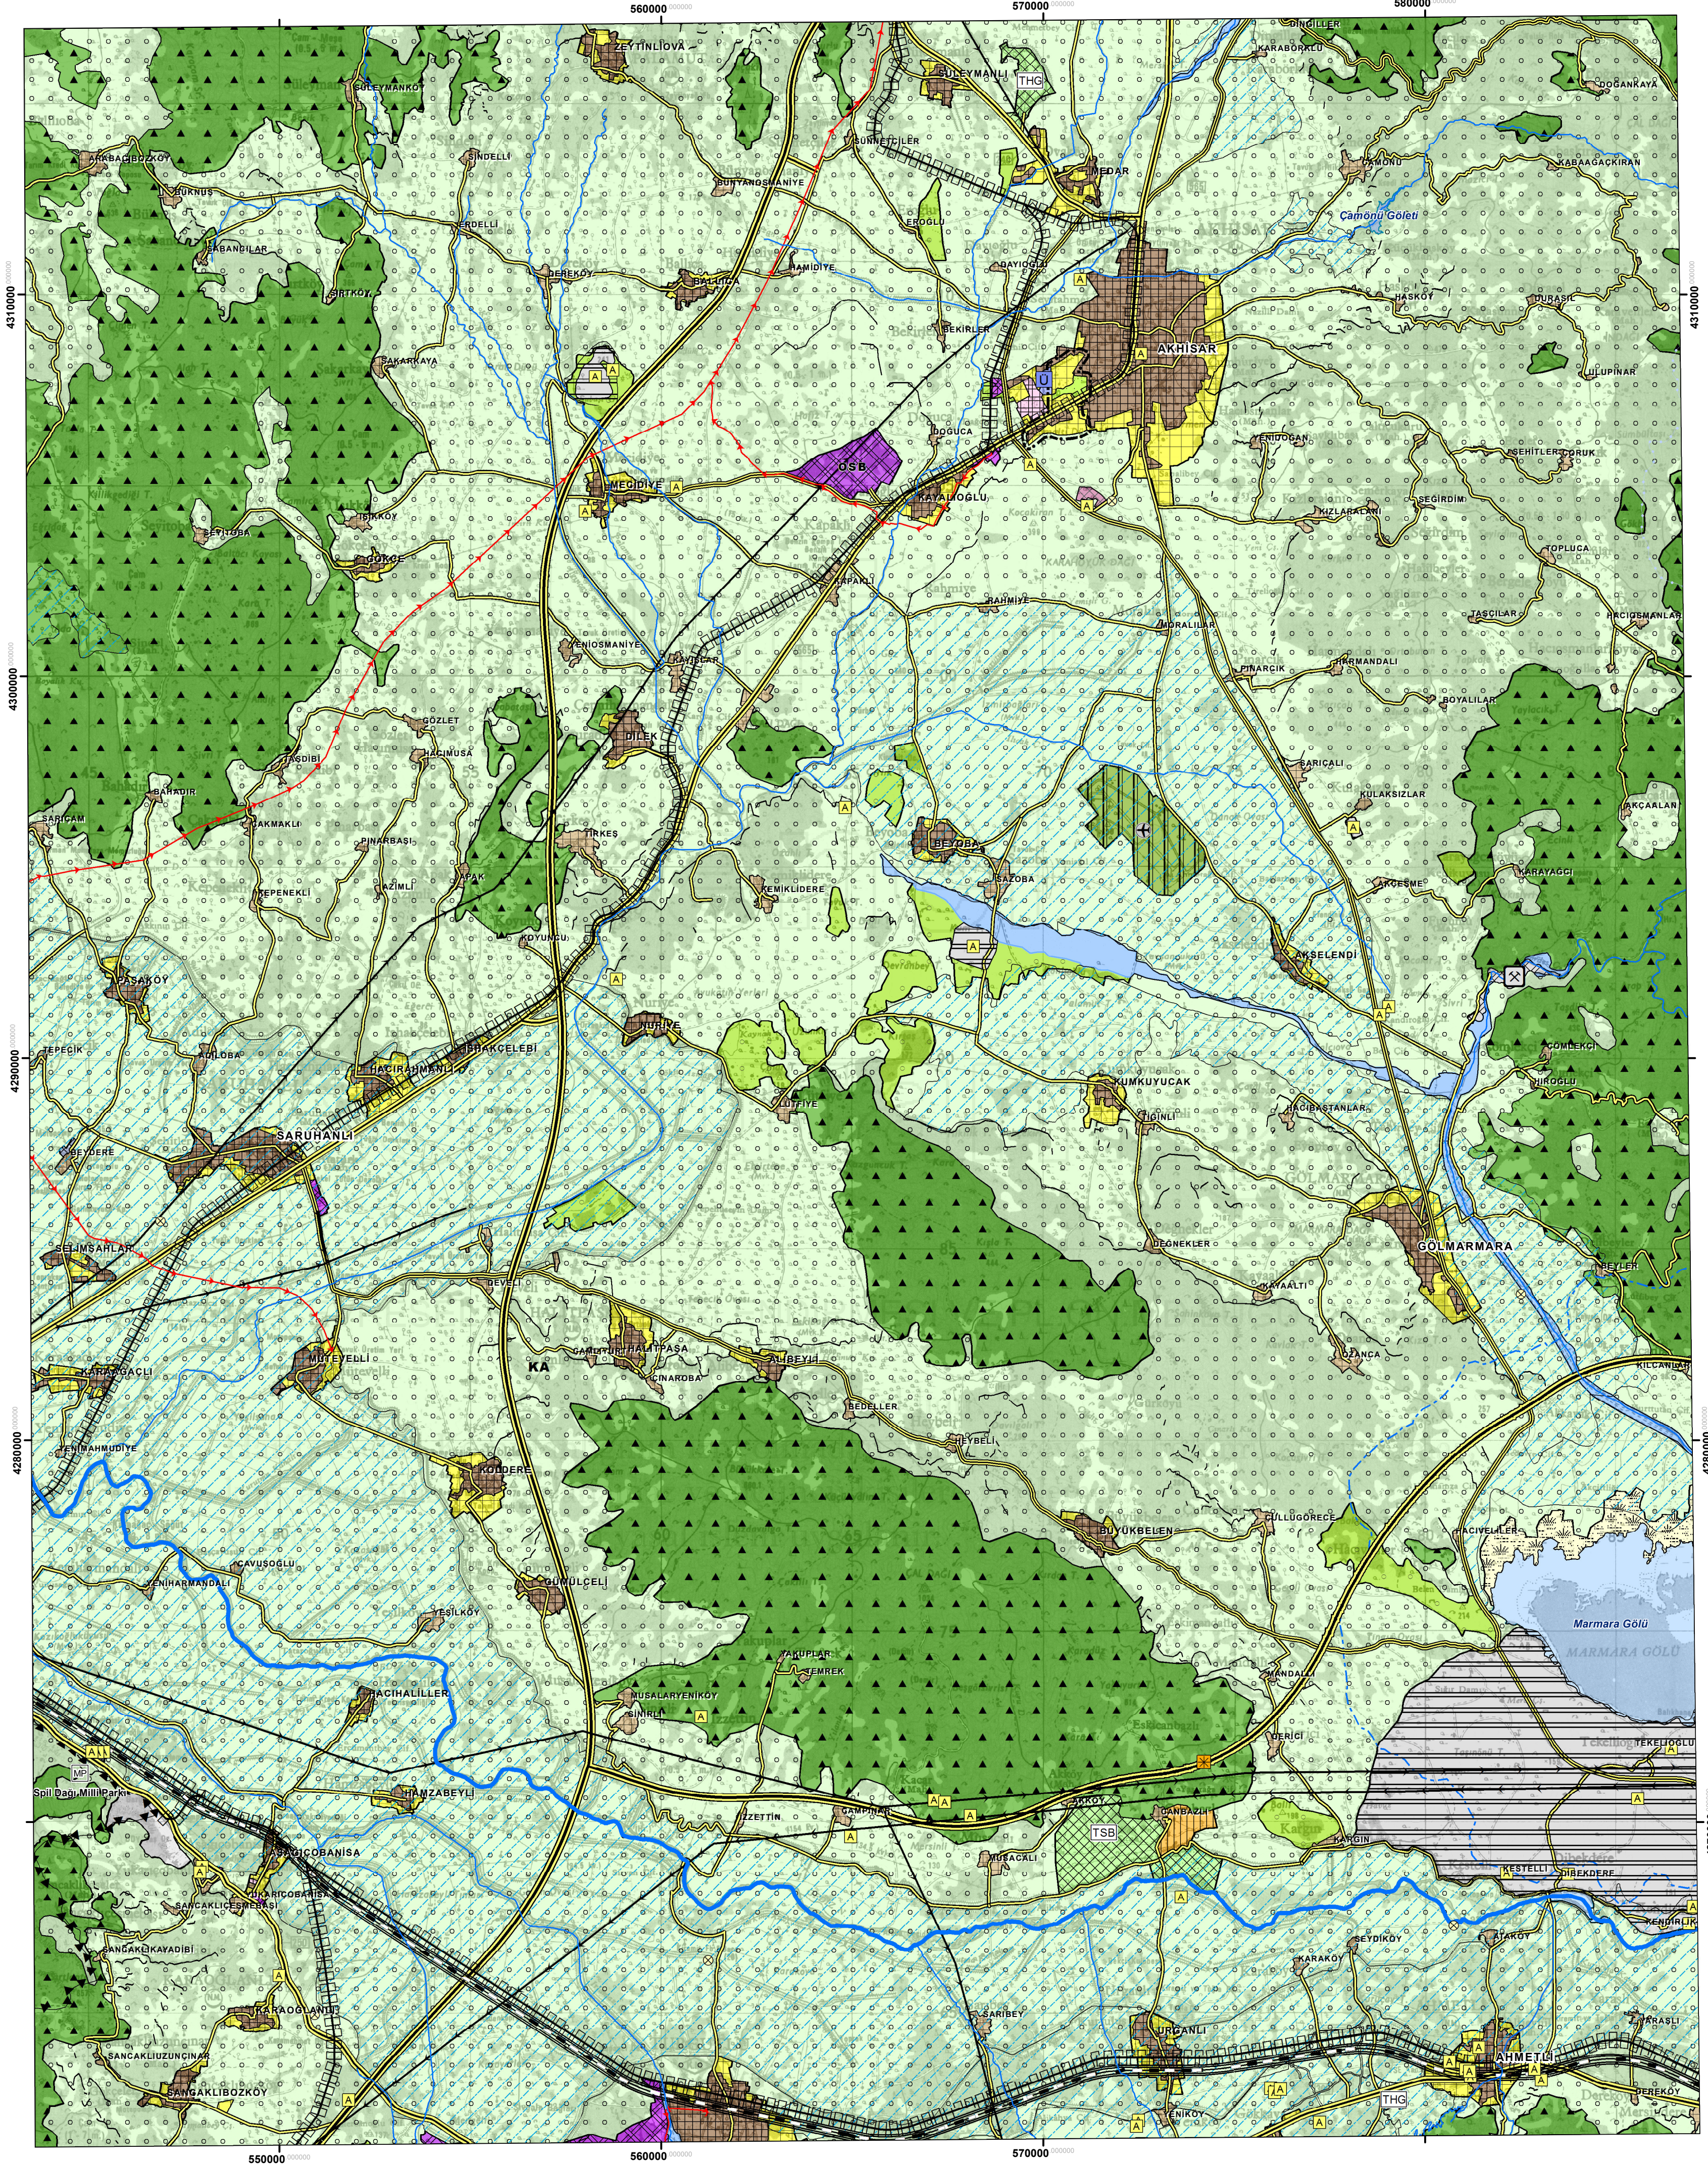

İZMİR-MANİSA PLANLAMA BÖLGESİ 1/100.000 ÖLÇEKLİ ÇEVRE DÜZENİ PLANI

K19

PLAN DEĞİŞİKLİĞİ ONAMA SINIRI