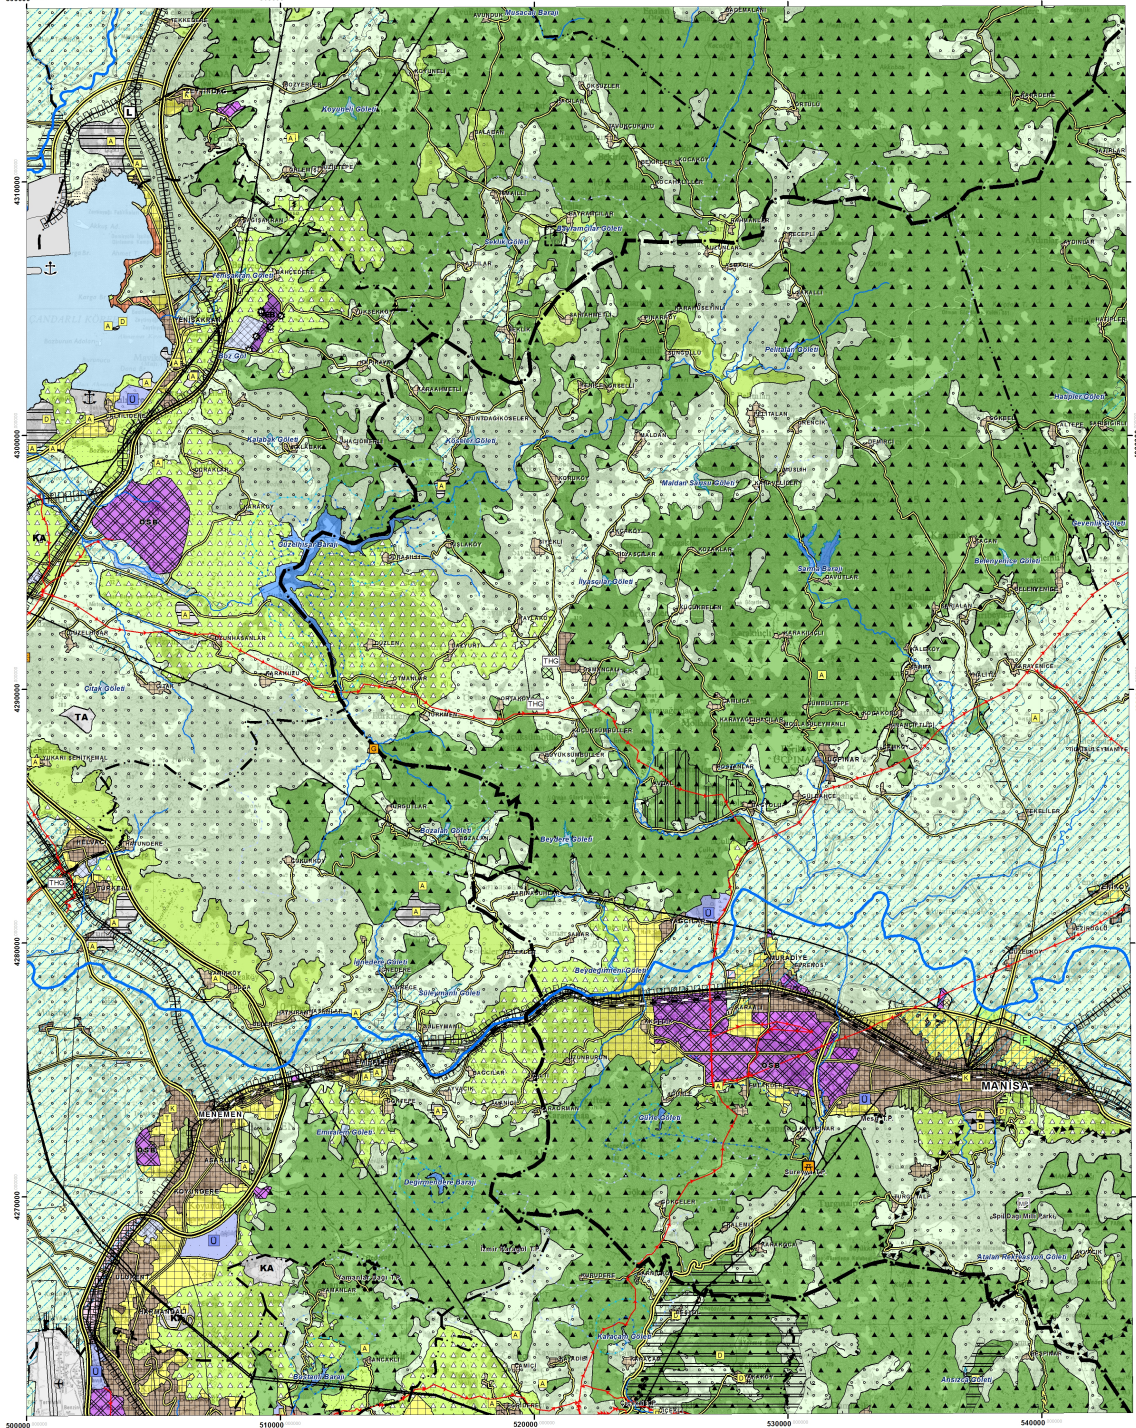

İZMİR-MANİSA PLANLAMA BÖLGESİ 1/100.000 ÖLÇEKLİ ÇEVRE DÜZENİ PLANI

K18

--- PLAN DEĞİŞİKLİĞİ ONAMA SINIRI