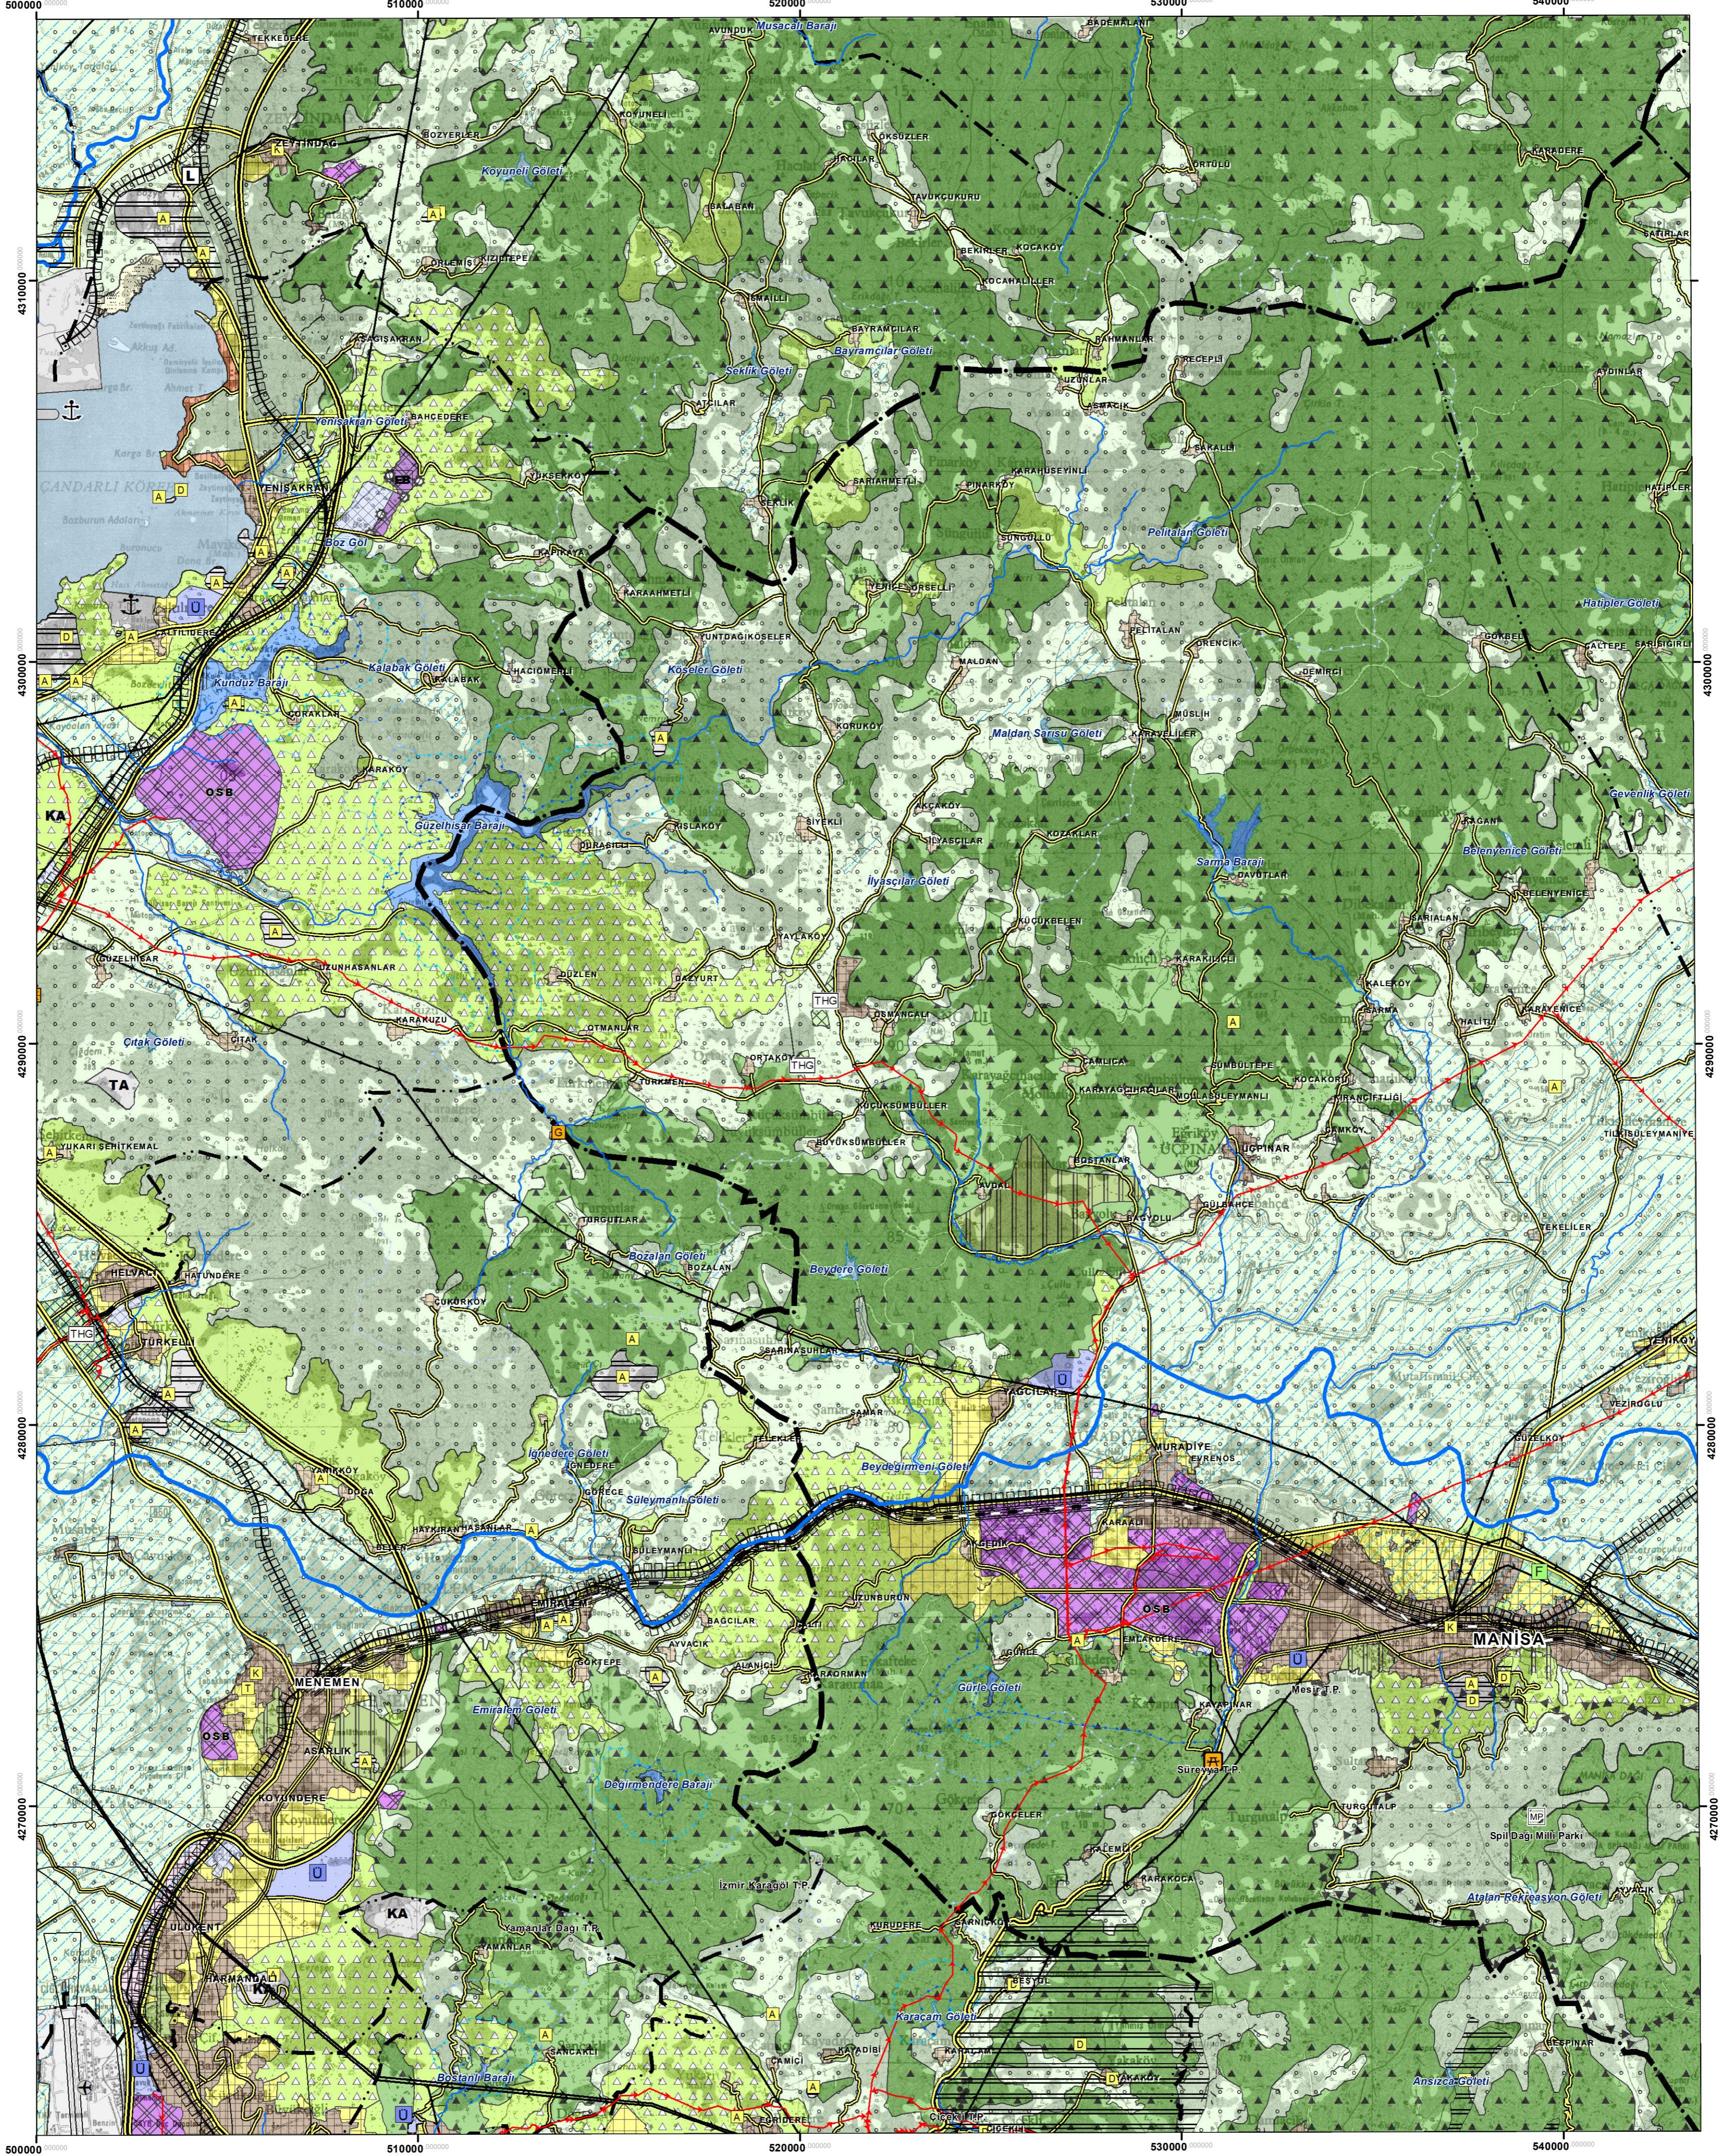

İZMİR-MANİSA PLANLAMA BÖLGESİ 1/100.000 ÖLÇEKLİ ÇEVRE DÜZENİ PLANI

K18

PLAN DEĞİŞİKLİĞİ ONAMA SINIRI