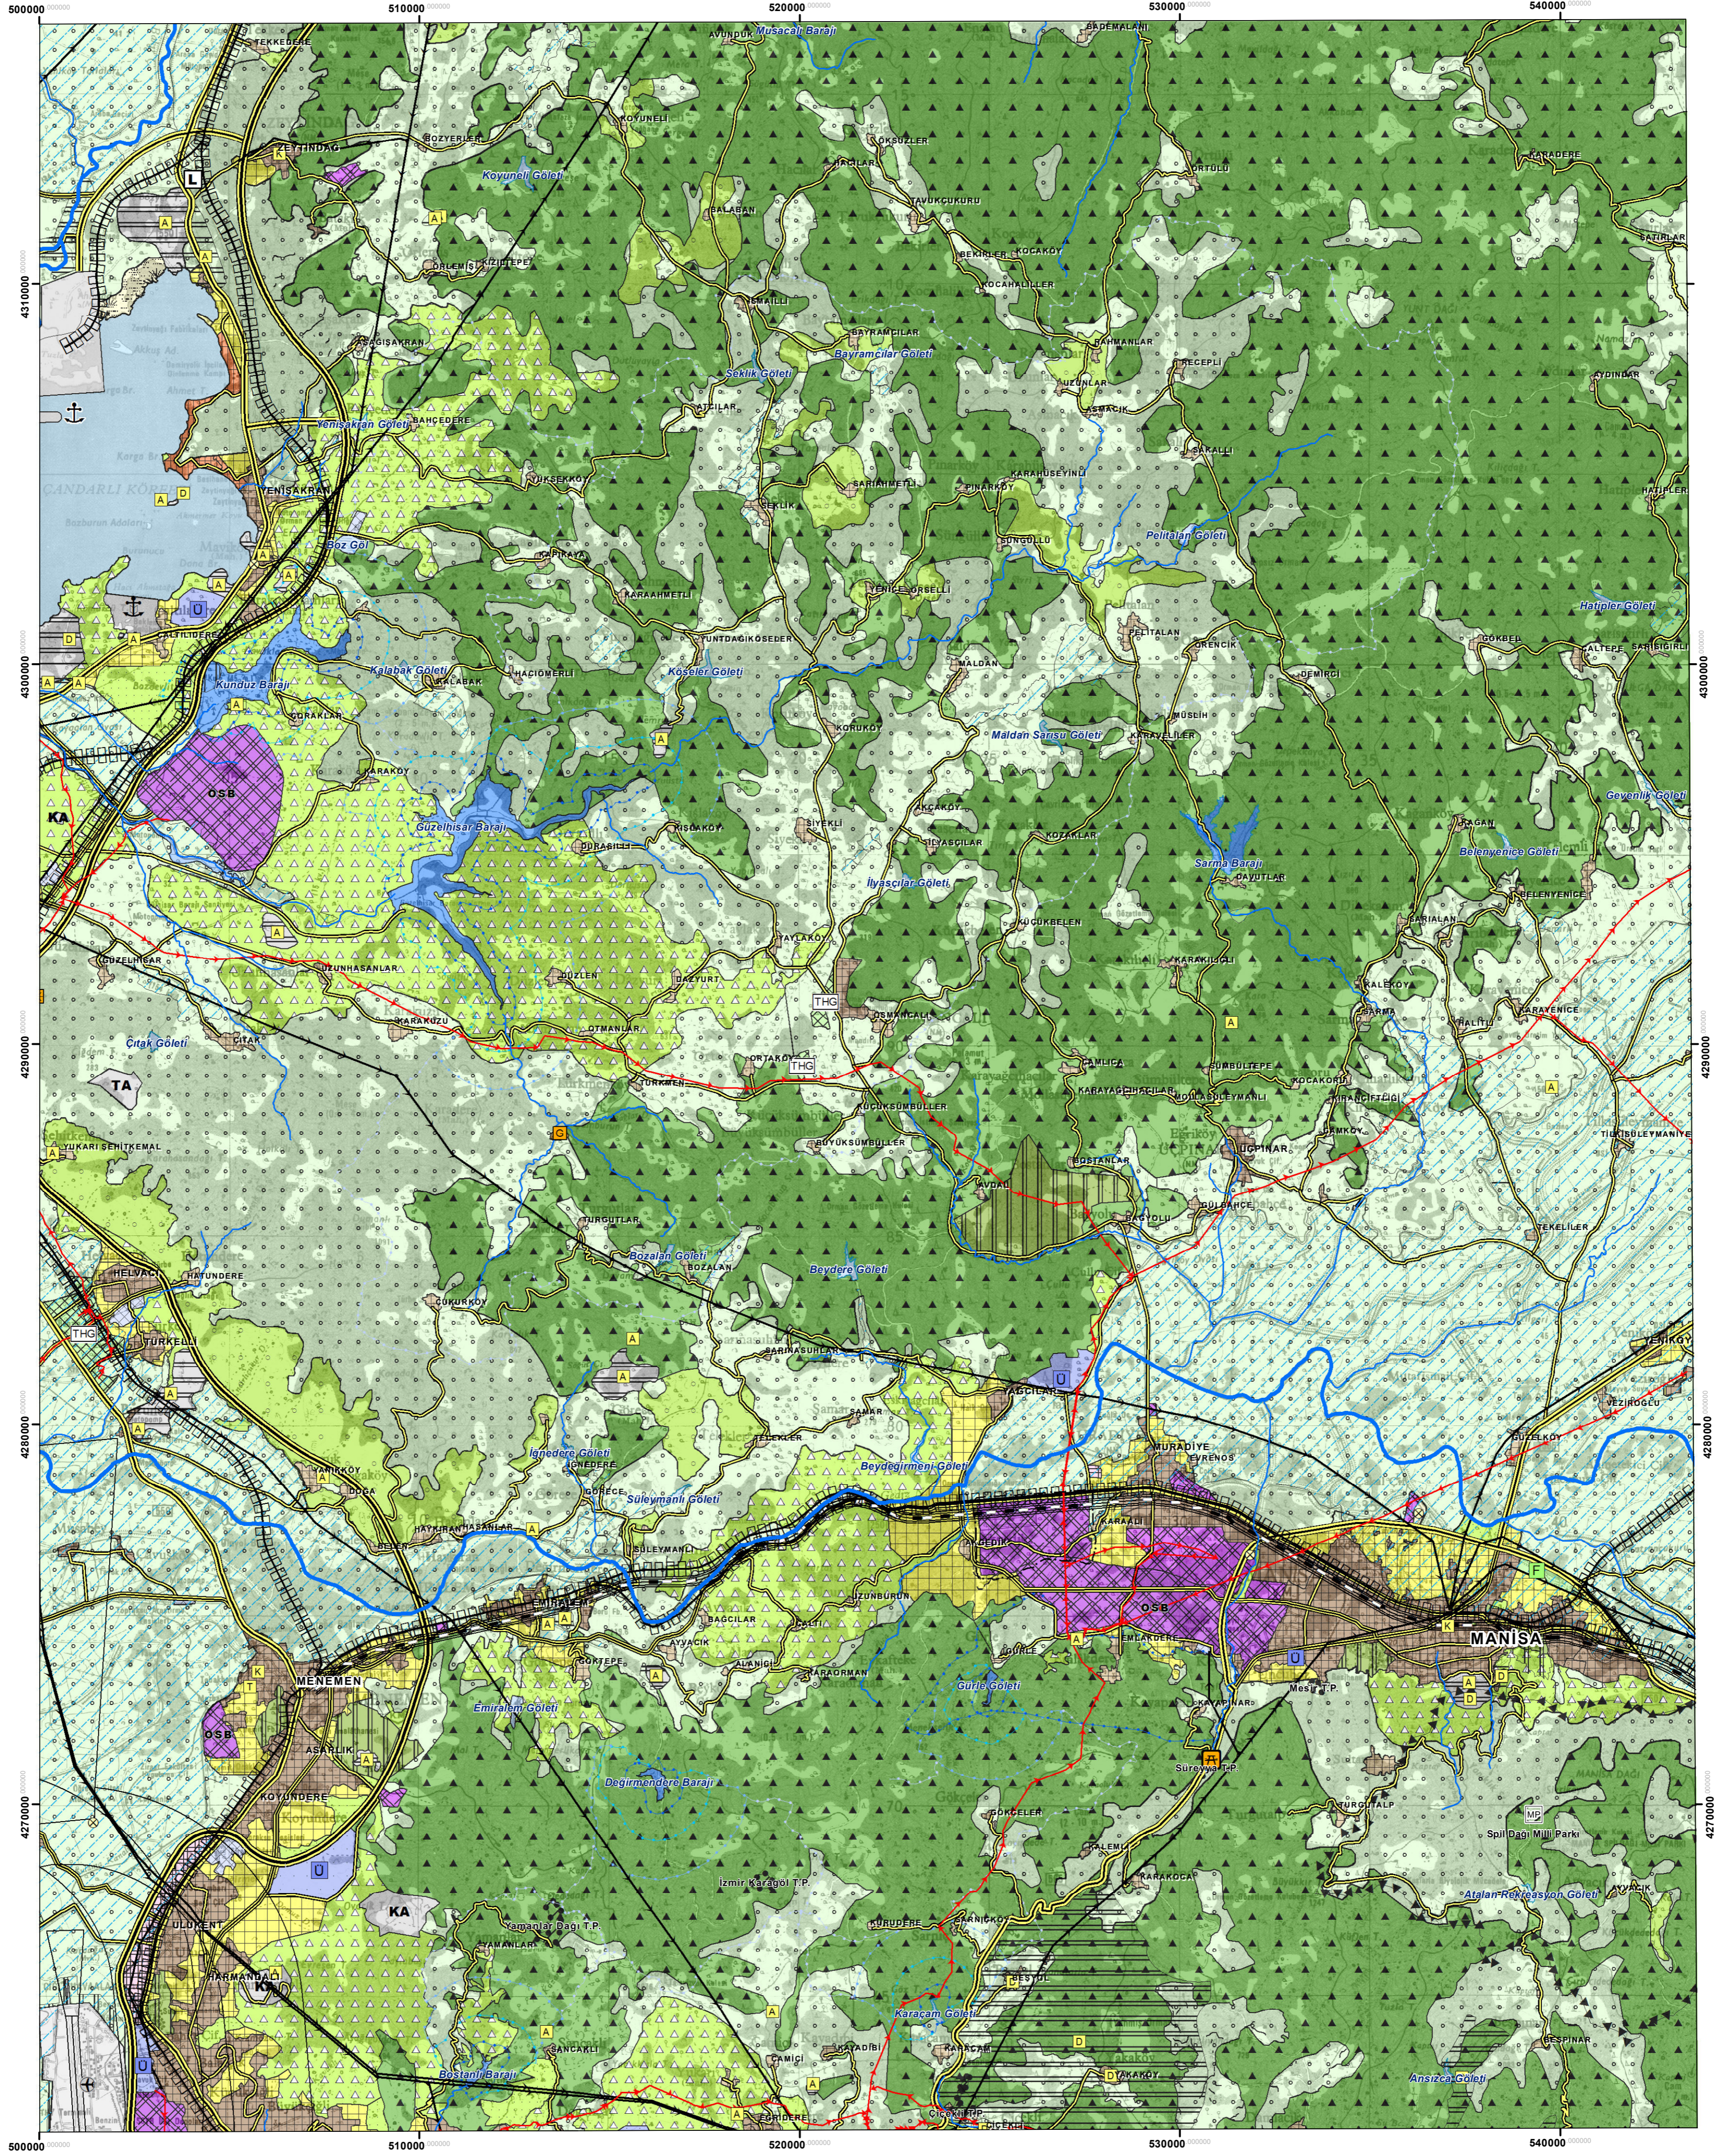

# İZMİR - MANİSA PLANLAMA BÖLGESİ 1/100.000 ÖLÇEKLİ ÇEVRE DÜZENİ PLANI

K18

## GÖSTERİM

----- PLAN DEĞİŞİKLİĞİ ONAMA SINIRI