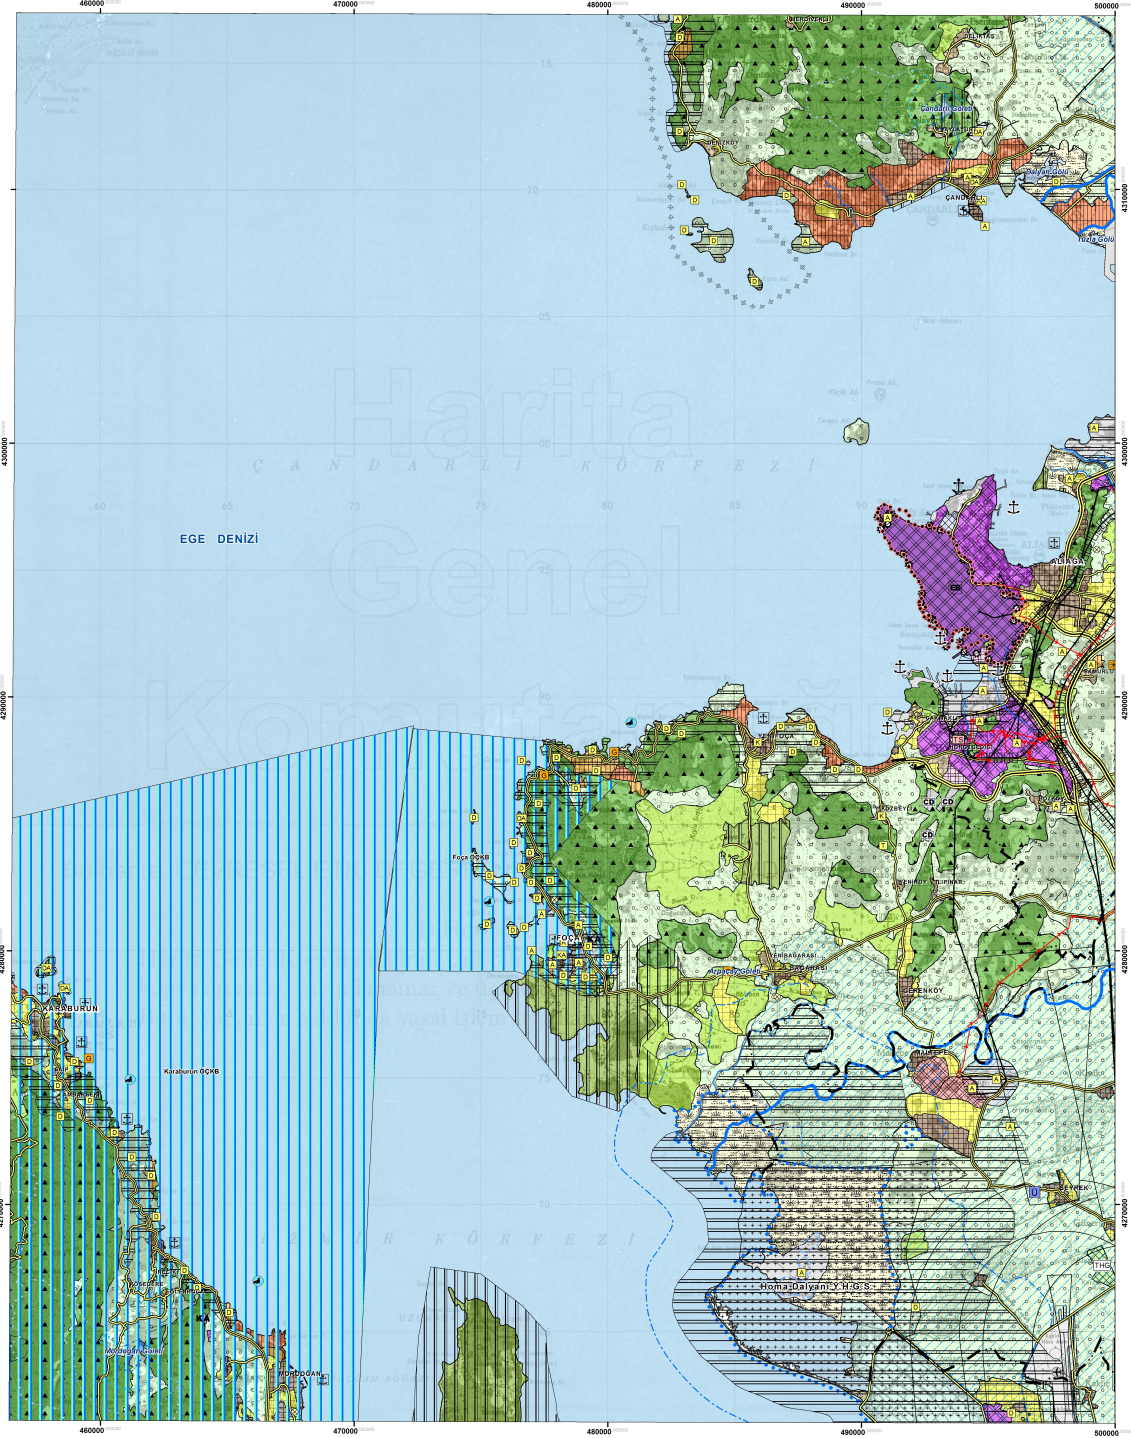

İZMİR-MANİSA PLANLAMA BÖLGESİ 1/100.000 ÖLÇEKLİ ÇEVRE DÜZENİ PLANI

K17

--- PLAN DEĞİŞİKLİĞİ ONAMA SINIRI