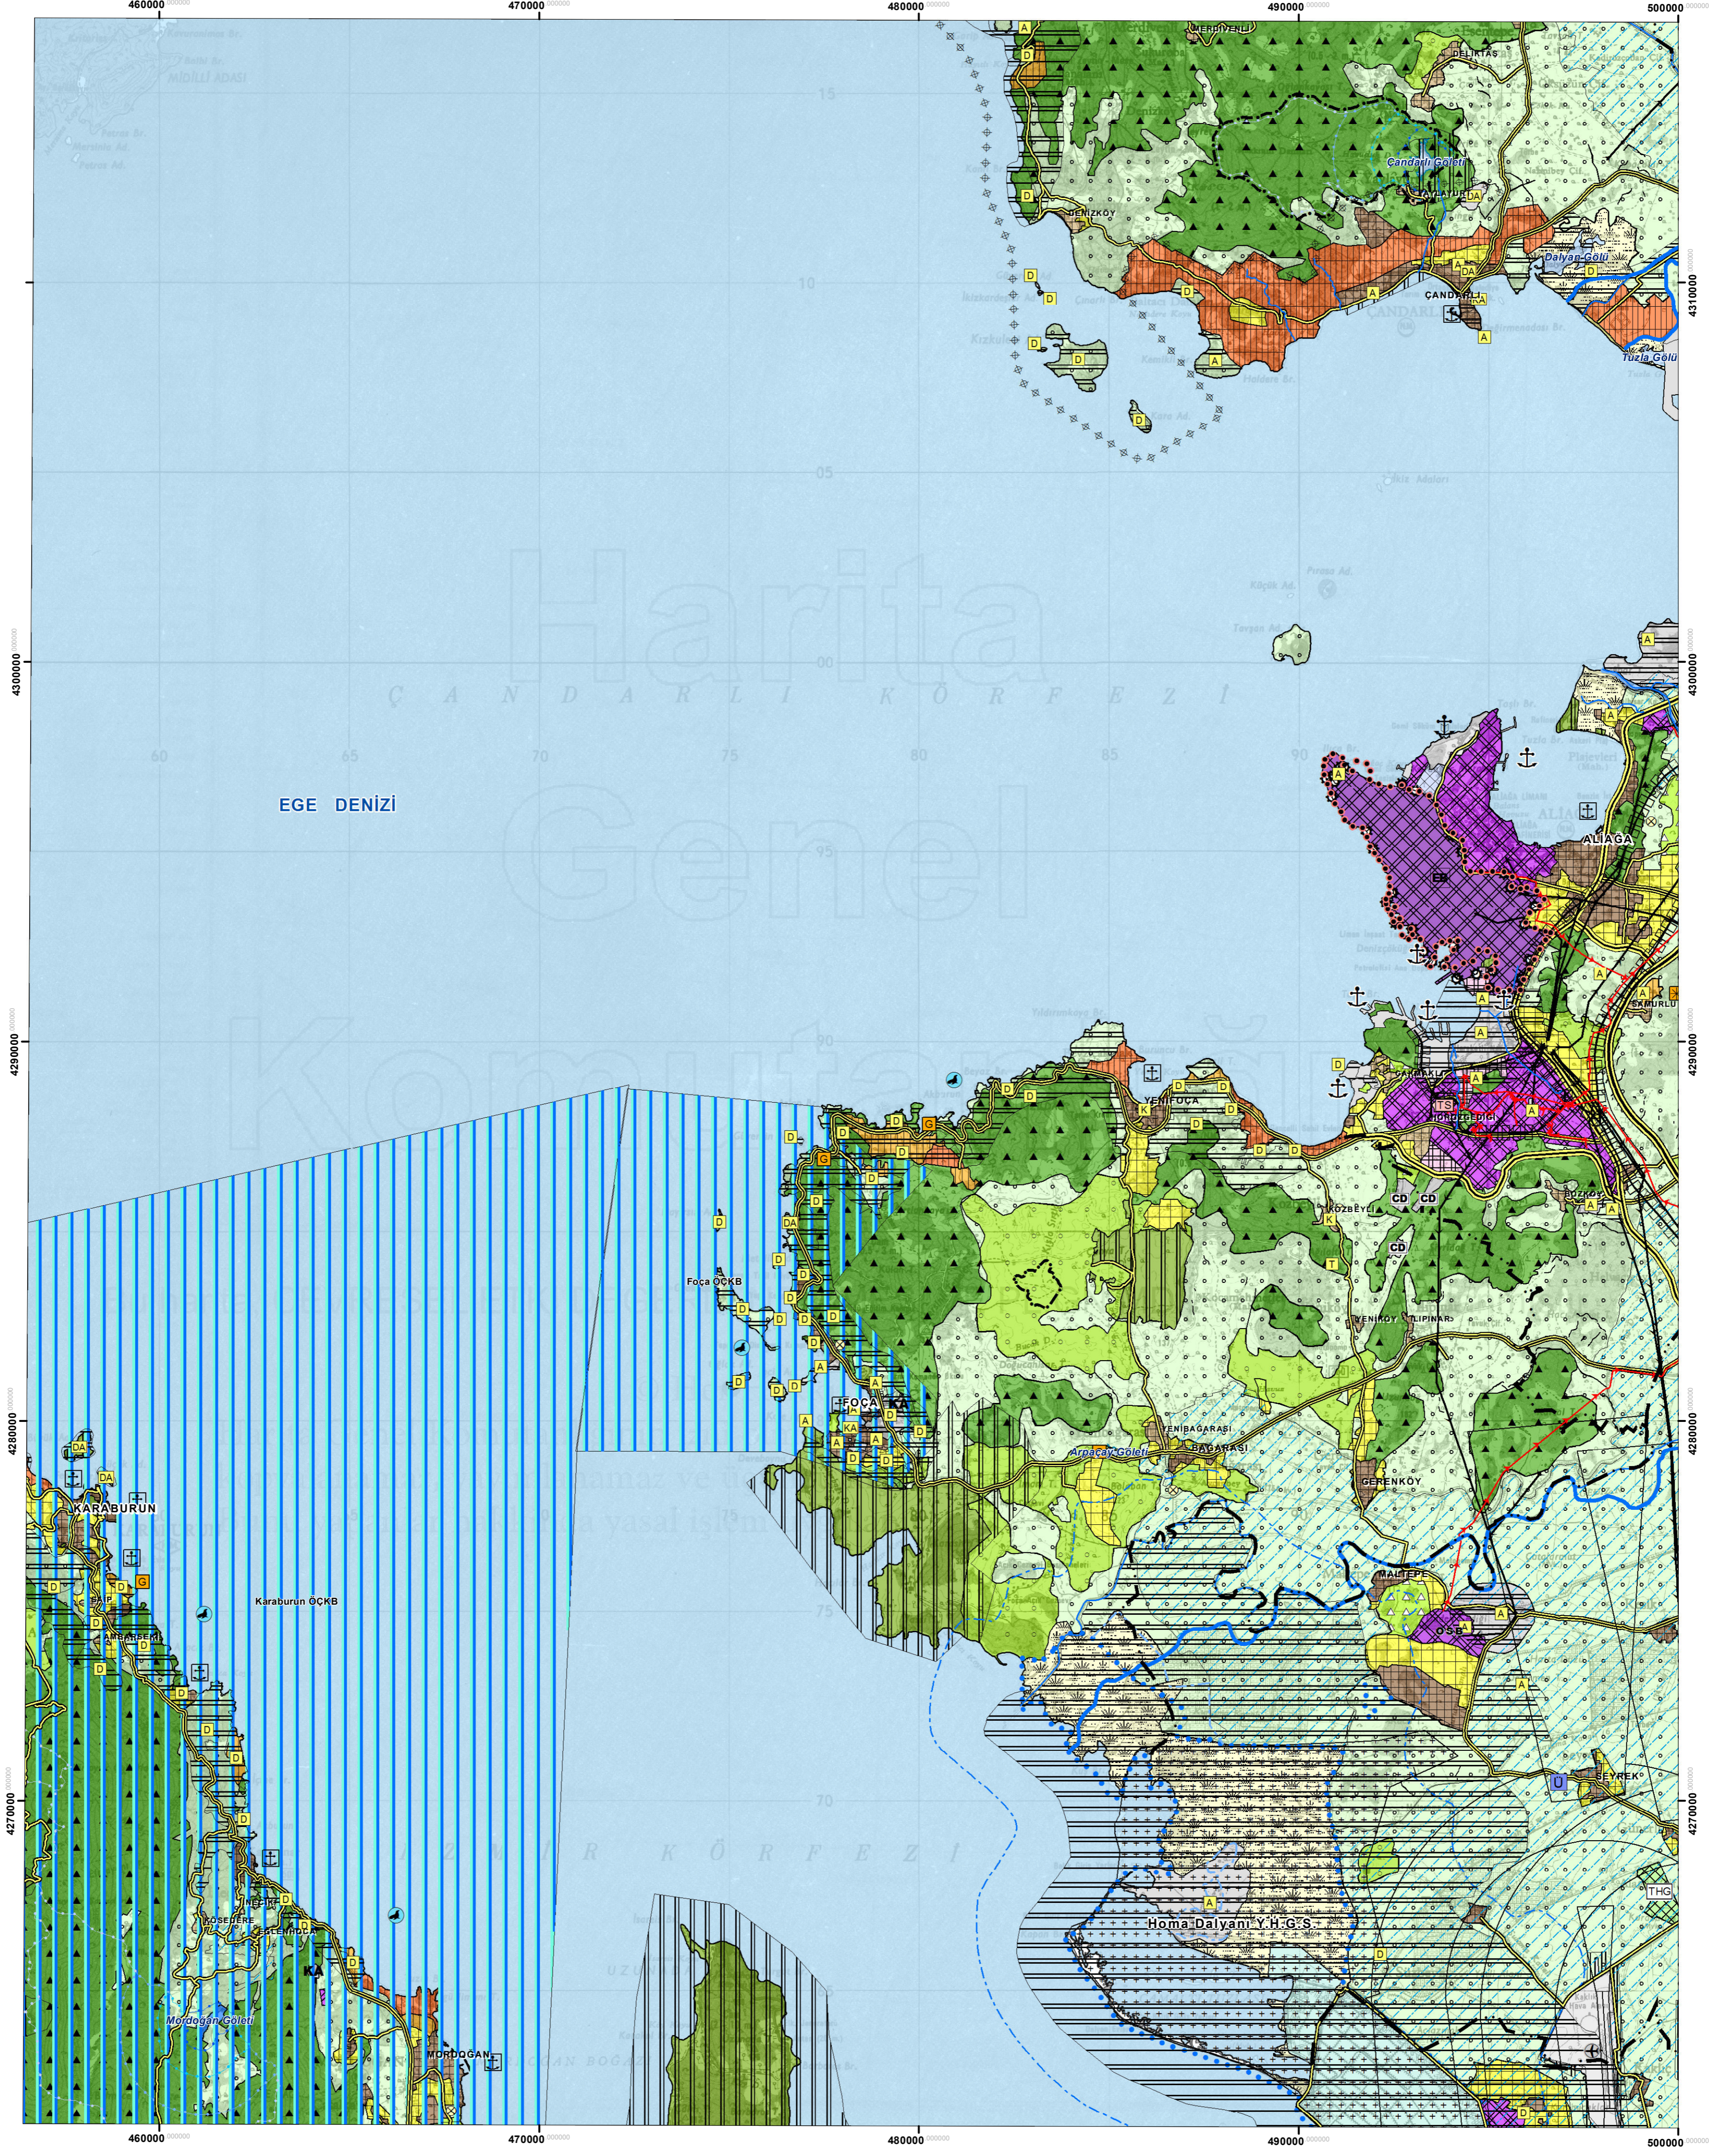

İZMİR-MANİSA PLANLAMA BÖLGESİ 1/100.000 ÖLÇEKLİ ÇEVRE DÜZENİ PLANI

K17

----- PLAN DEĞİŞİKLİĞİ ONAMA SINIRI