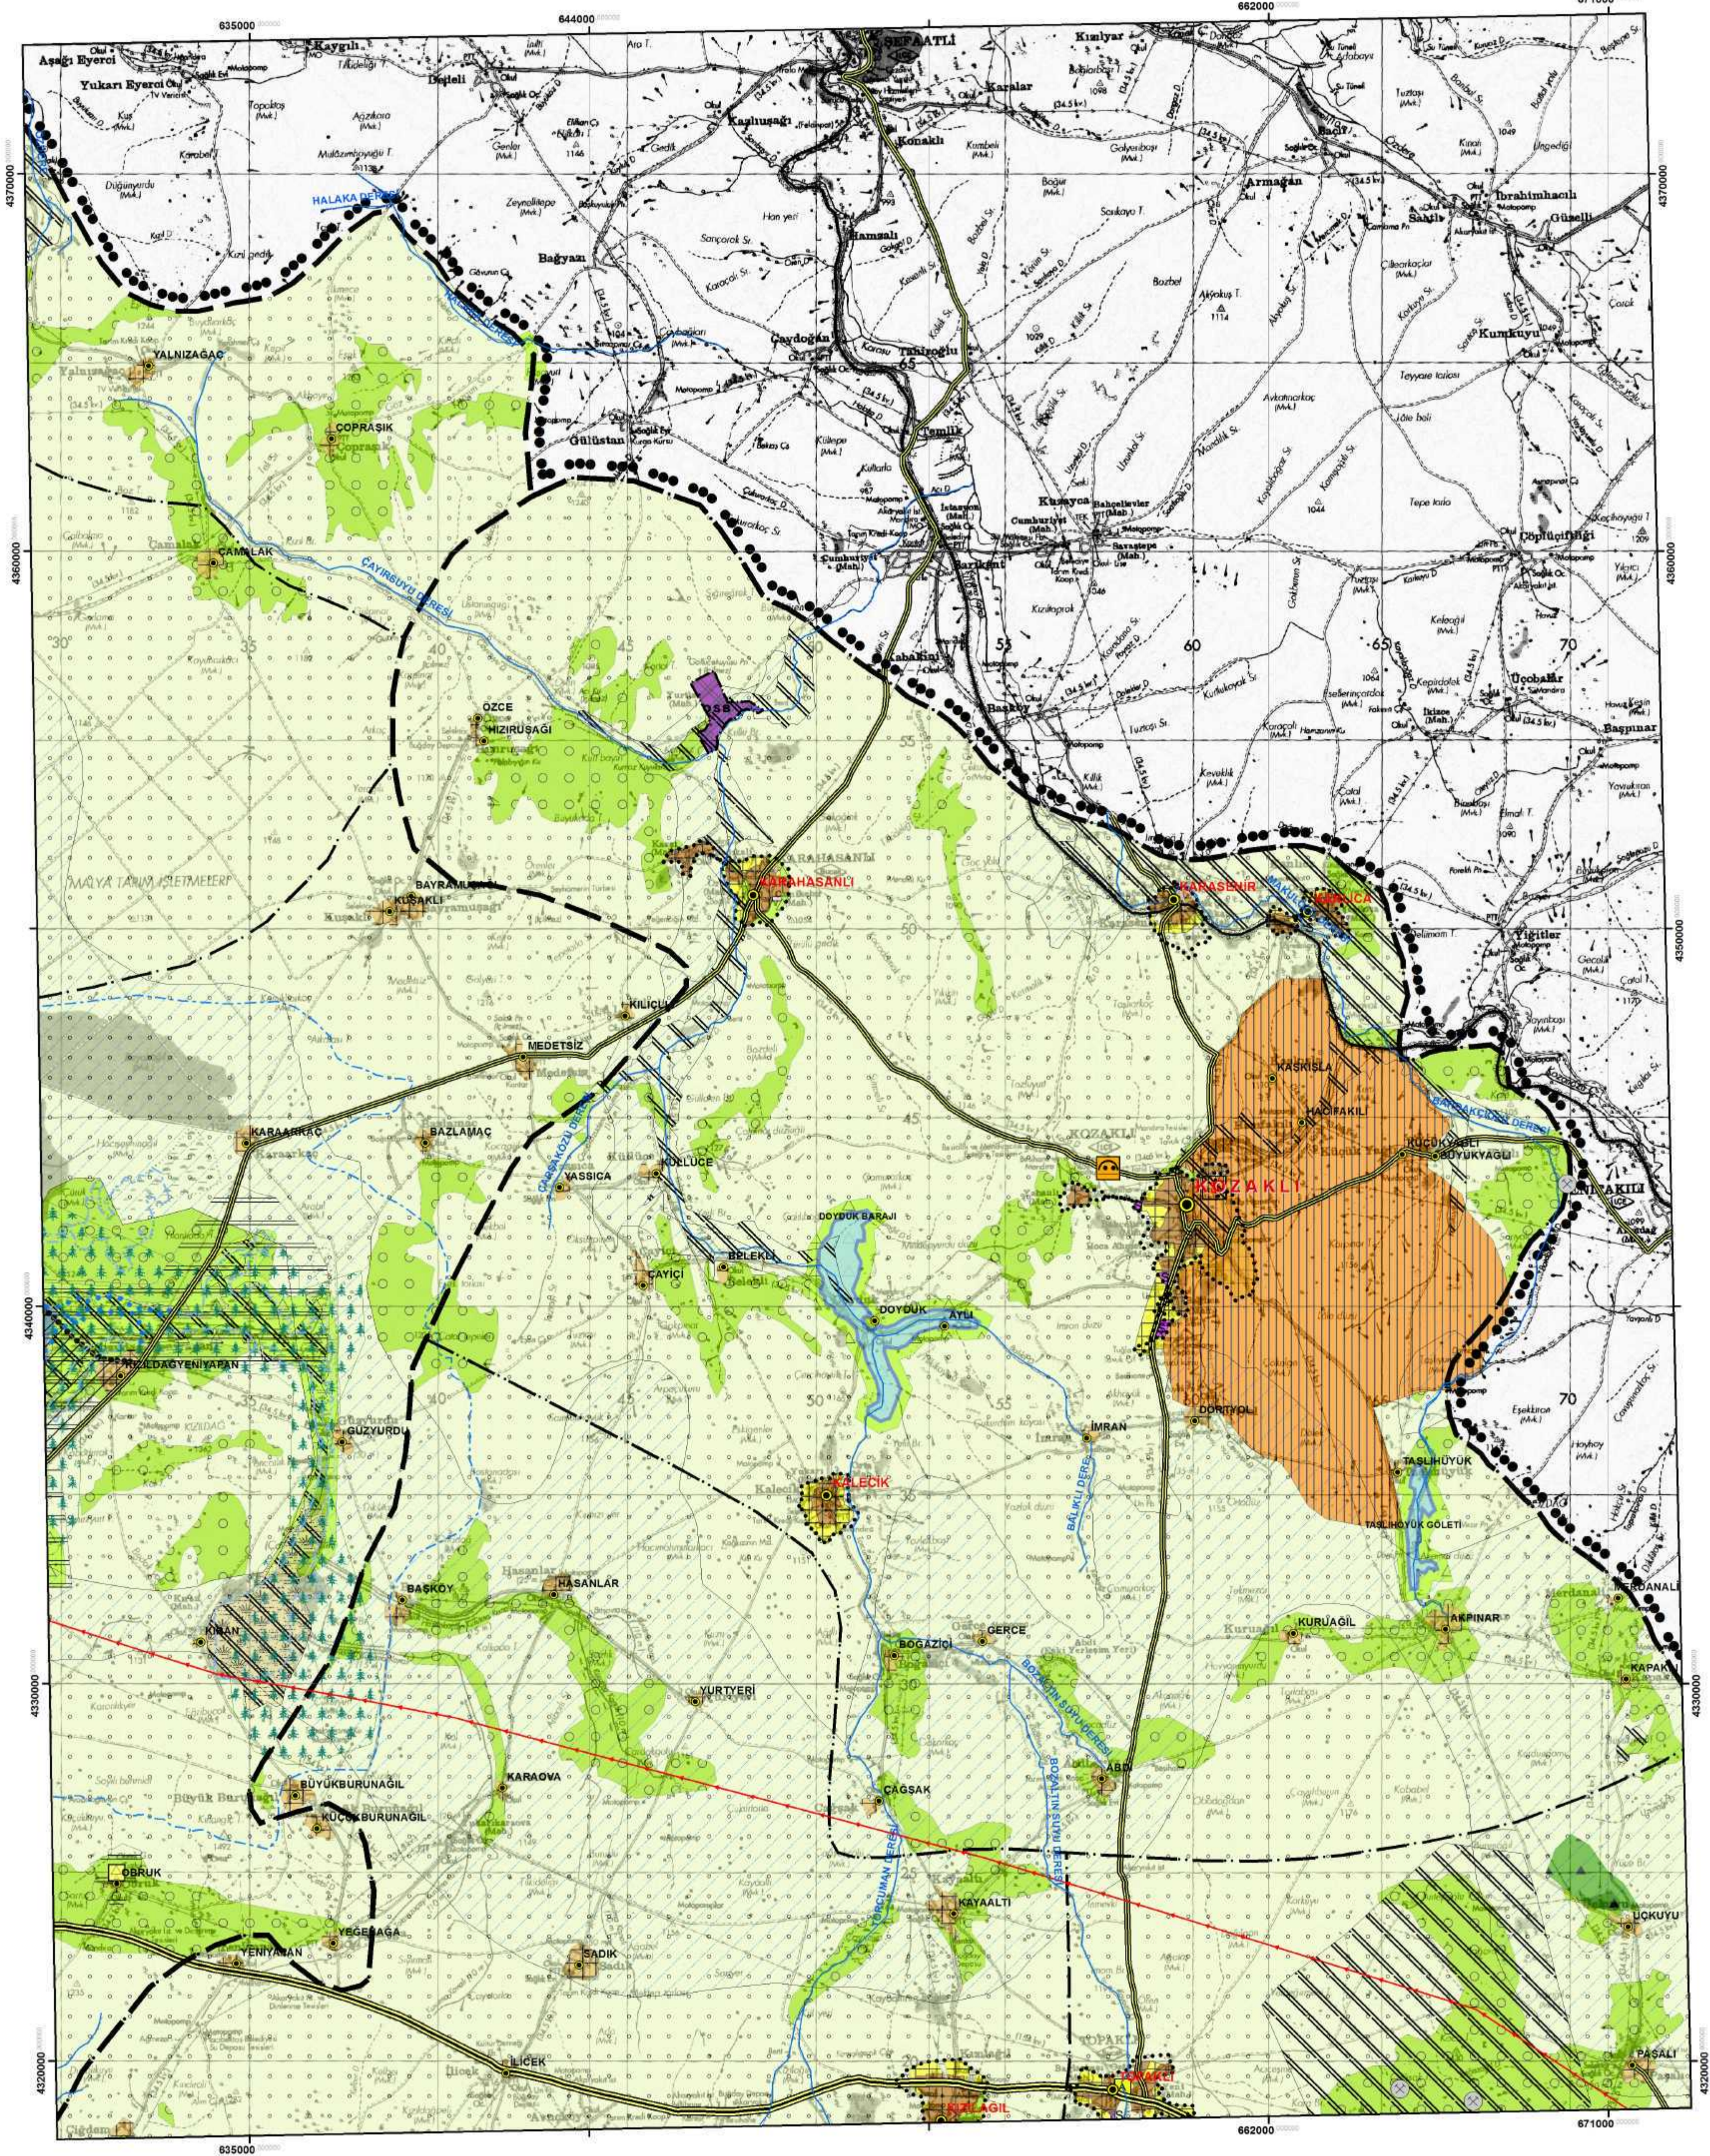

KIRŞEHİR - NEVŞEHİR - NİĞDE - AKSARAY PLANLAMA BÖLGESİ
1/100.000 ÖLÇEKLİ ÇEVRE DÜZENİ PLANI

J-33

ÖLÇEK: 1 / 100.000

GÖSTERİM

--- PLAN DEĞİŞİKLİĞİ ONAMA SINIRI