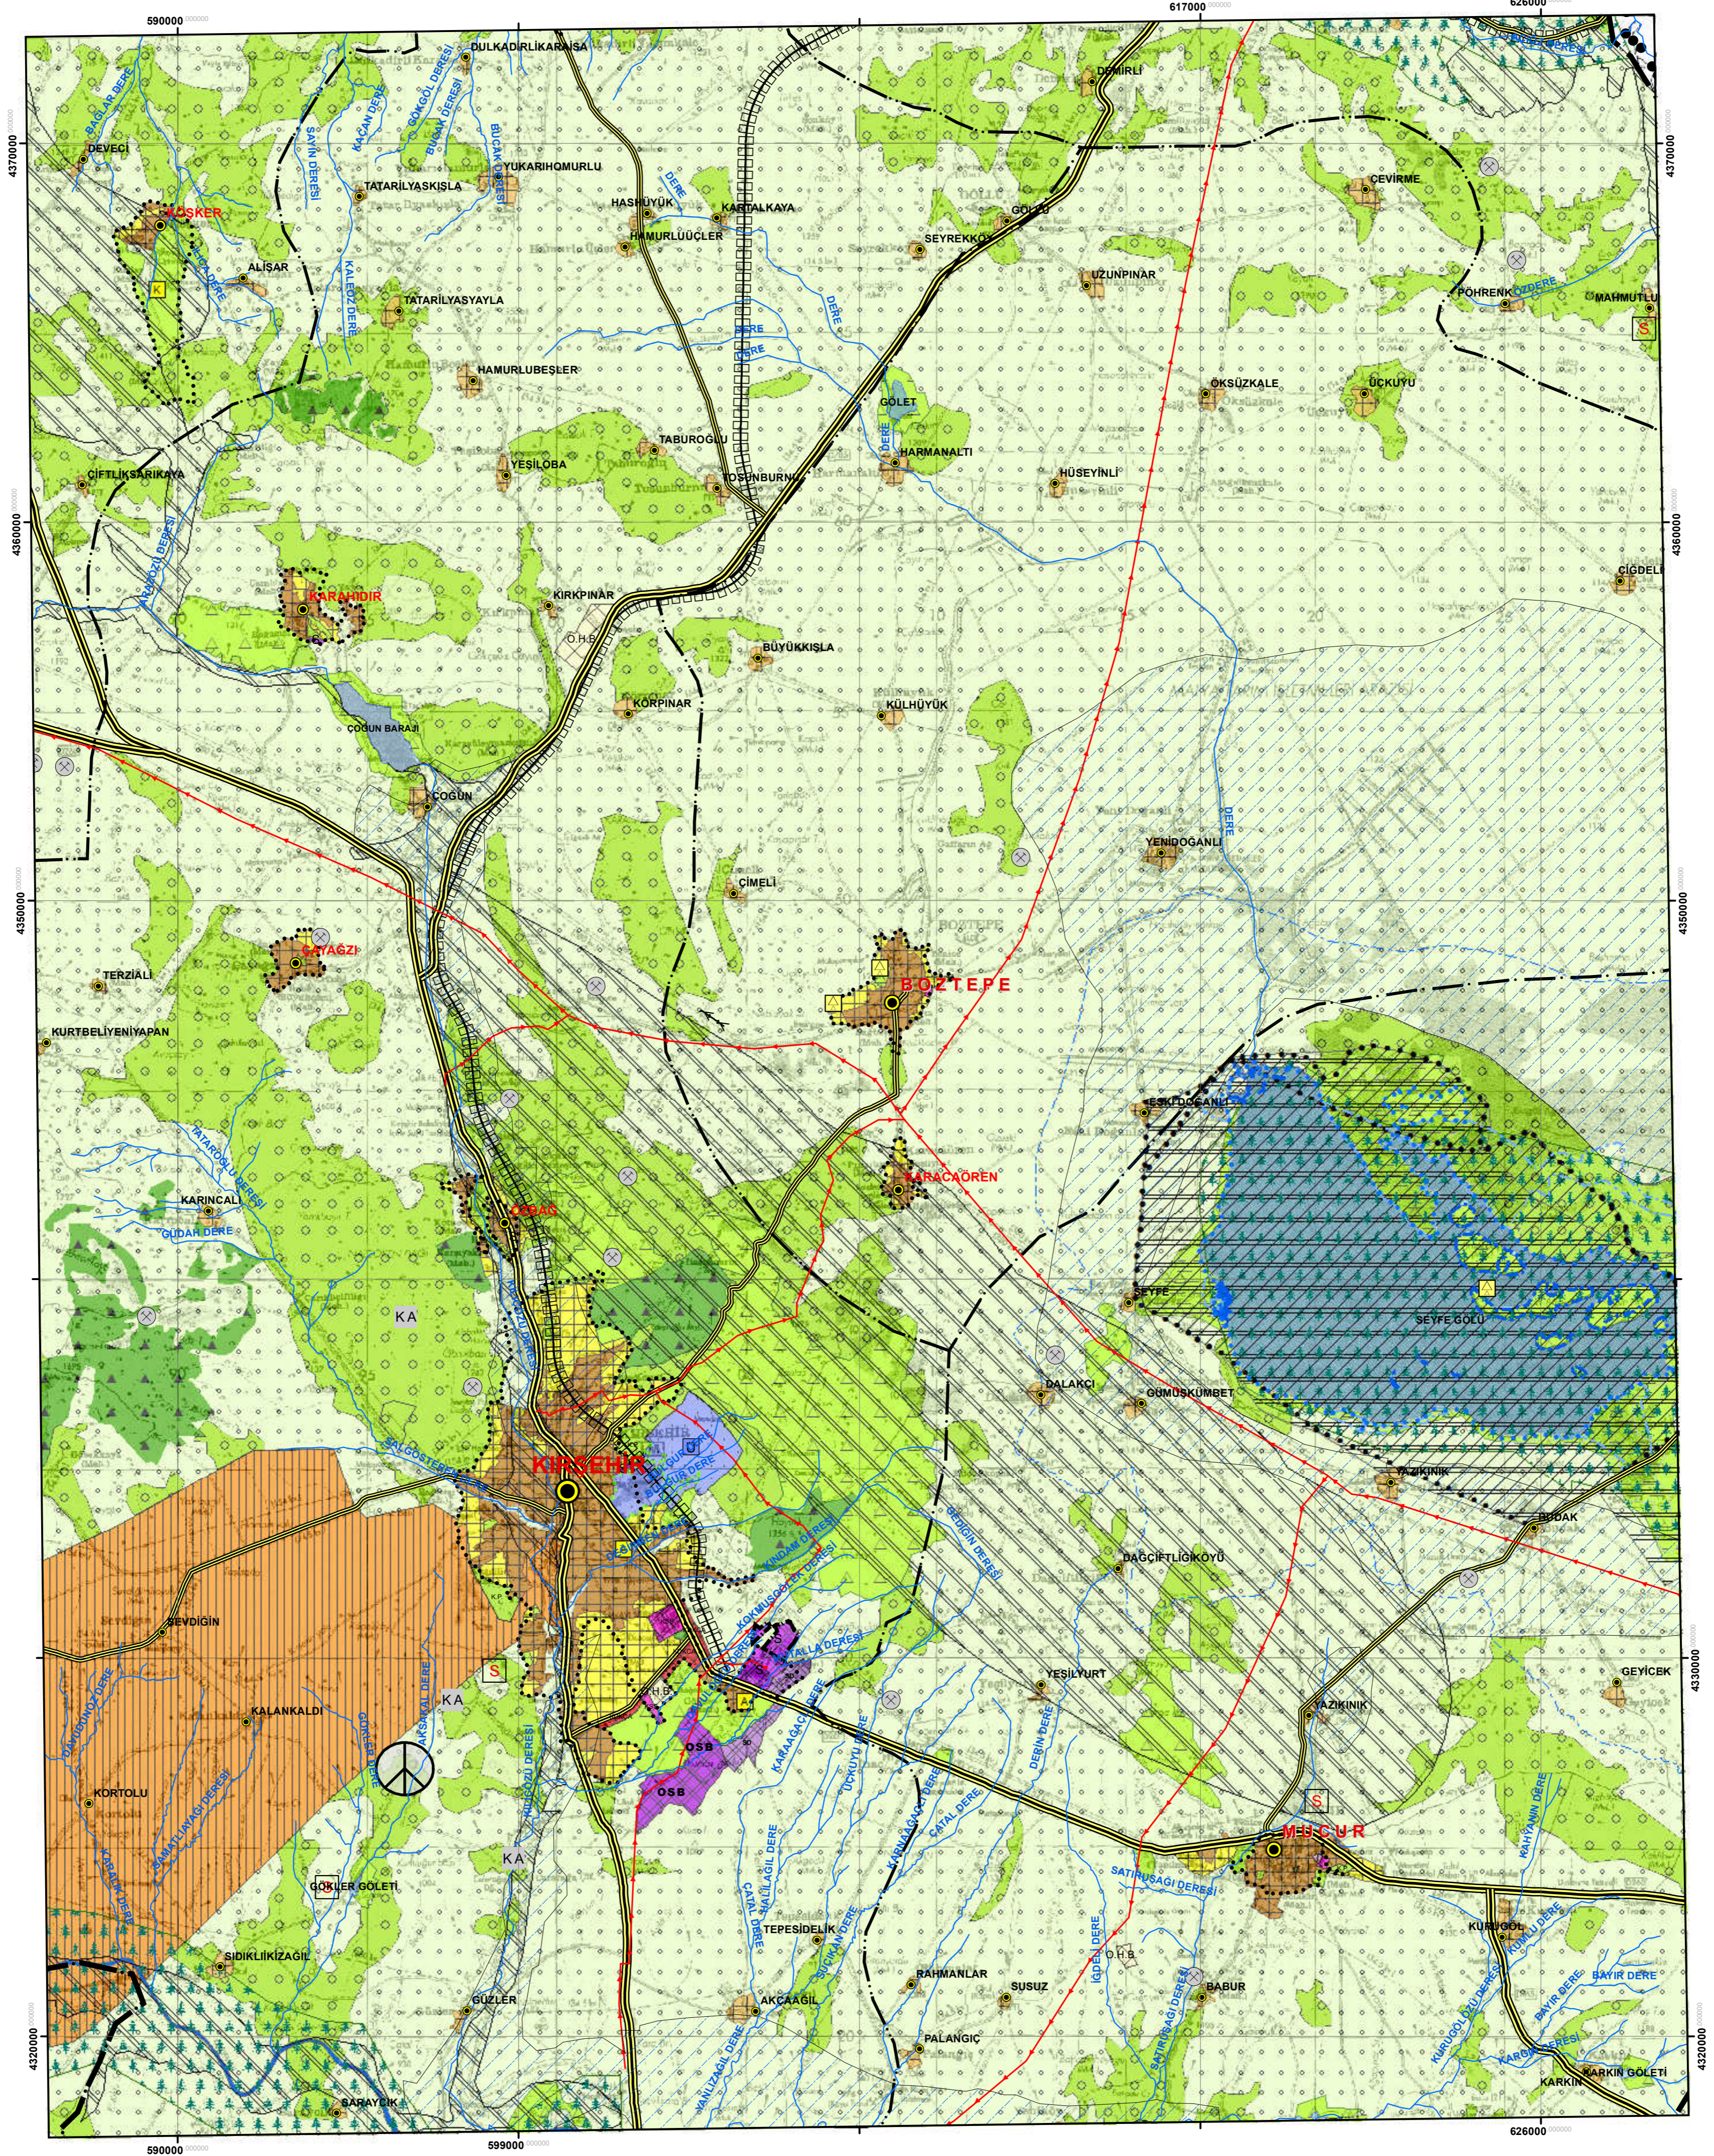

KIRŞEHİR - NEVŞEHİR - NİĞDE - AKSARAY PLANLAMA BÖLGESİ  
1/100.000 ÖLÇEKLİ ÇEVRE DÜZENİ PLANI

J-32

ÖLÇEK: 1 / 100.000

GÖSTERİM

--- PLAN DEĞİŞİKLİĞİ ONAMA SINIRI