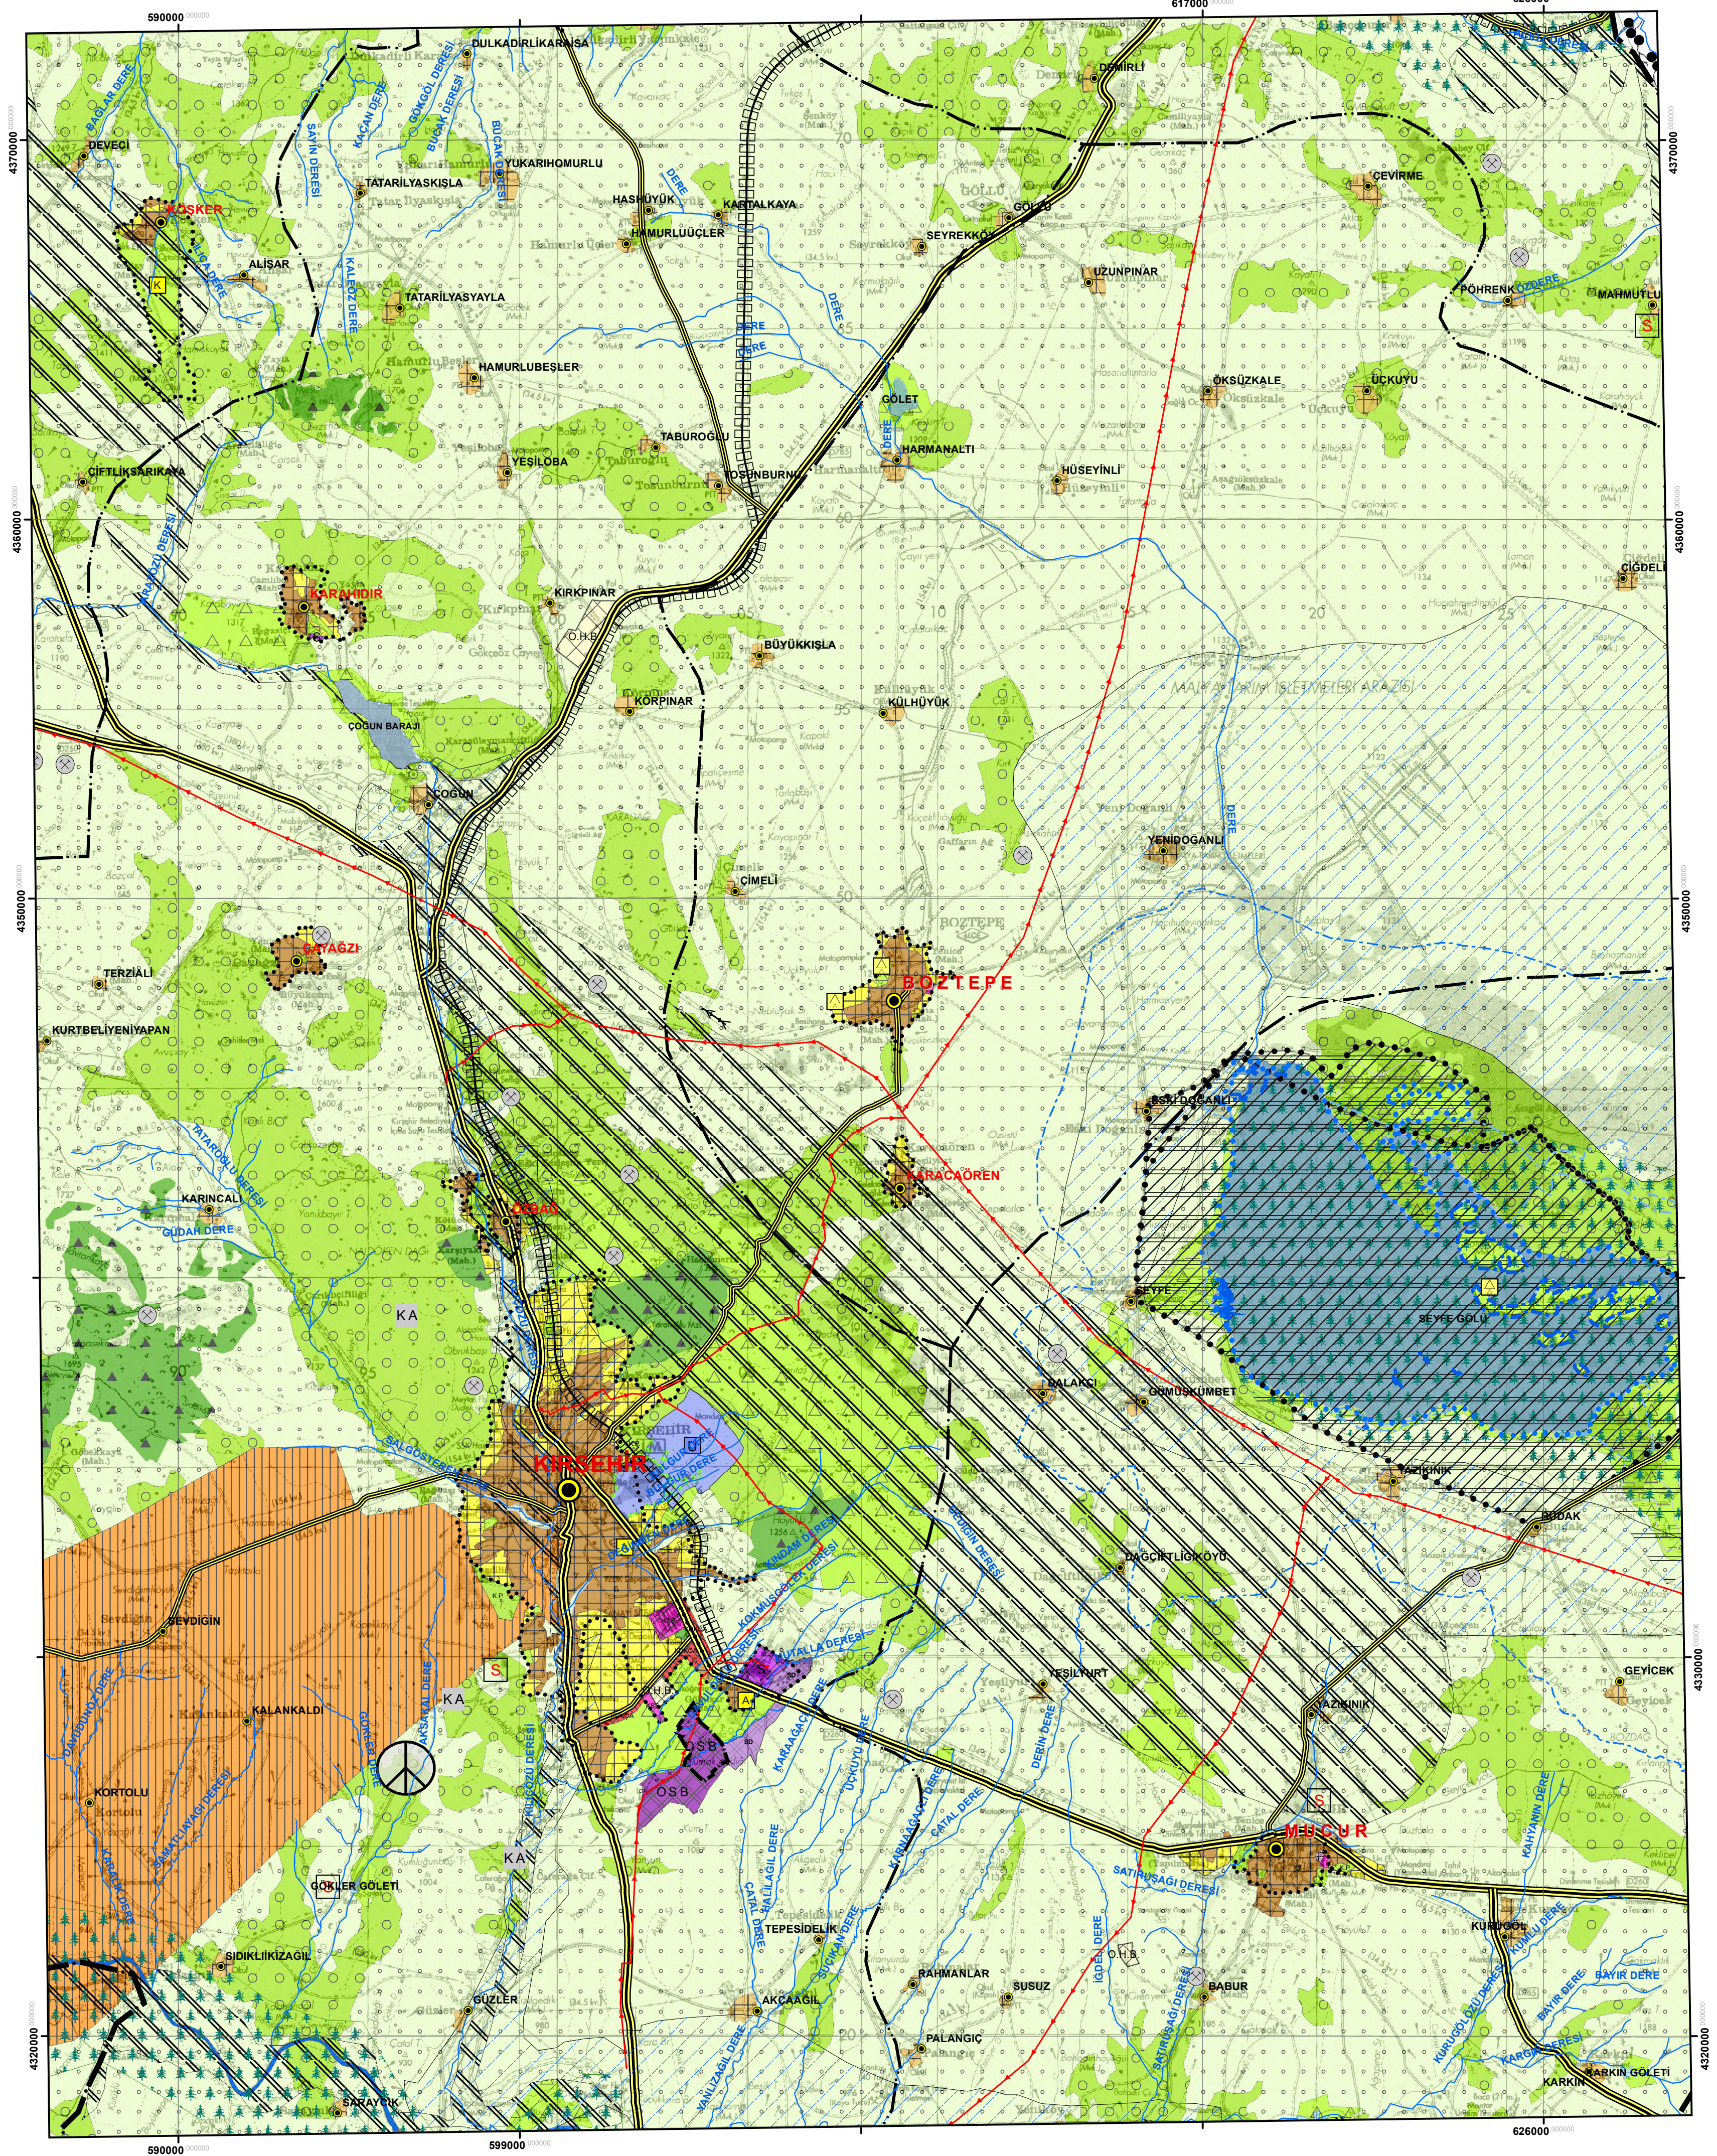

KIRŞEHİR - NEVŞEHİR - NİĞDE - AKSARAY PLANLAMA BÖLGESİ
1/100.000 ÖLÇEKLİ ÇEVRE DÜZENİ PLANI

J-32

ÖLÇEK: 1 / 100.000

GÖSTERİM

— — — — — PLAN DEĞİŞİKLİĞİ ONAMA SINIRI