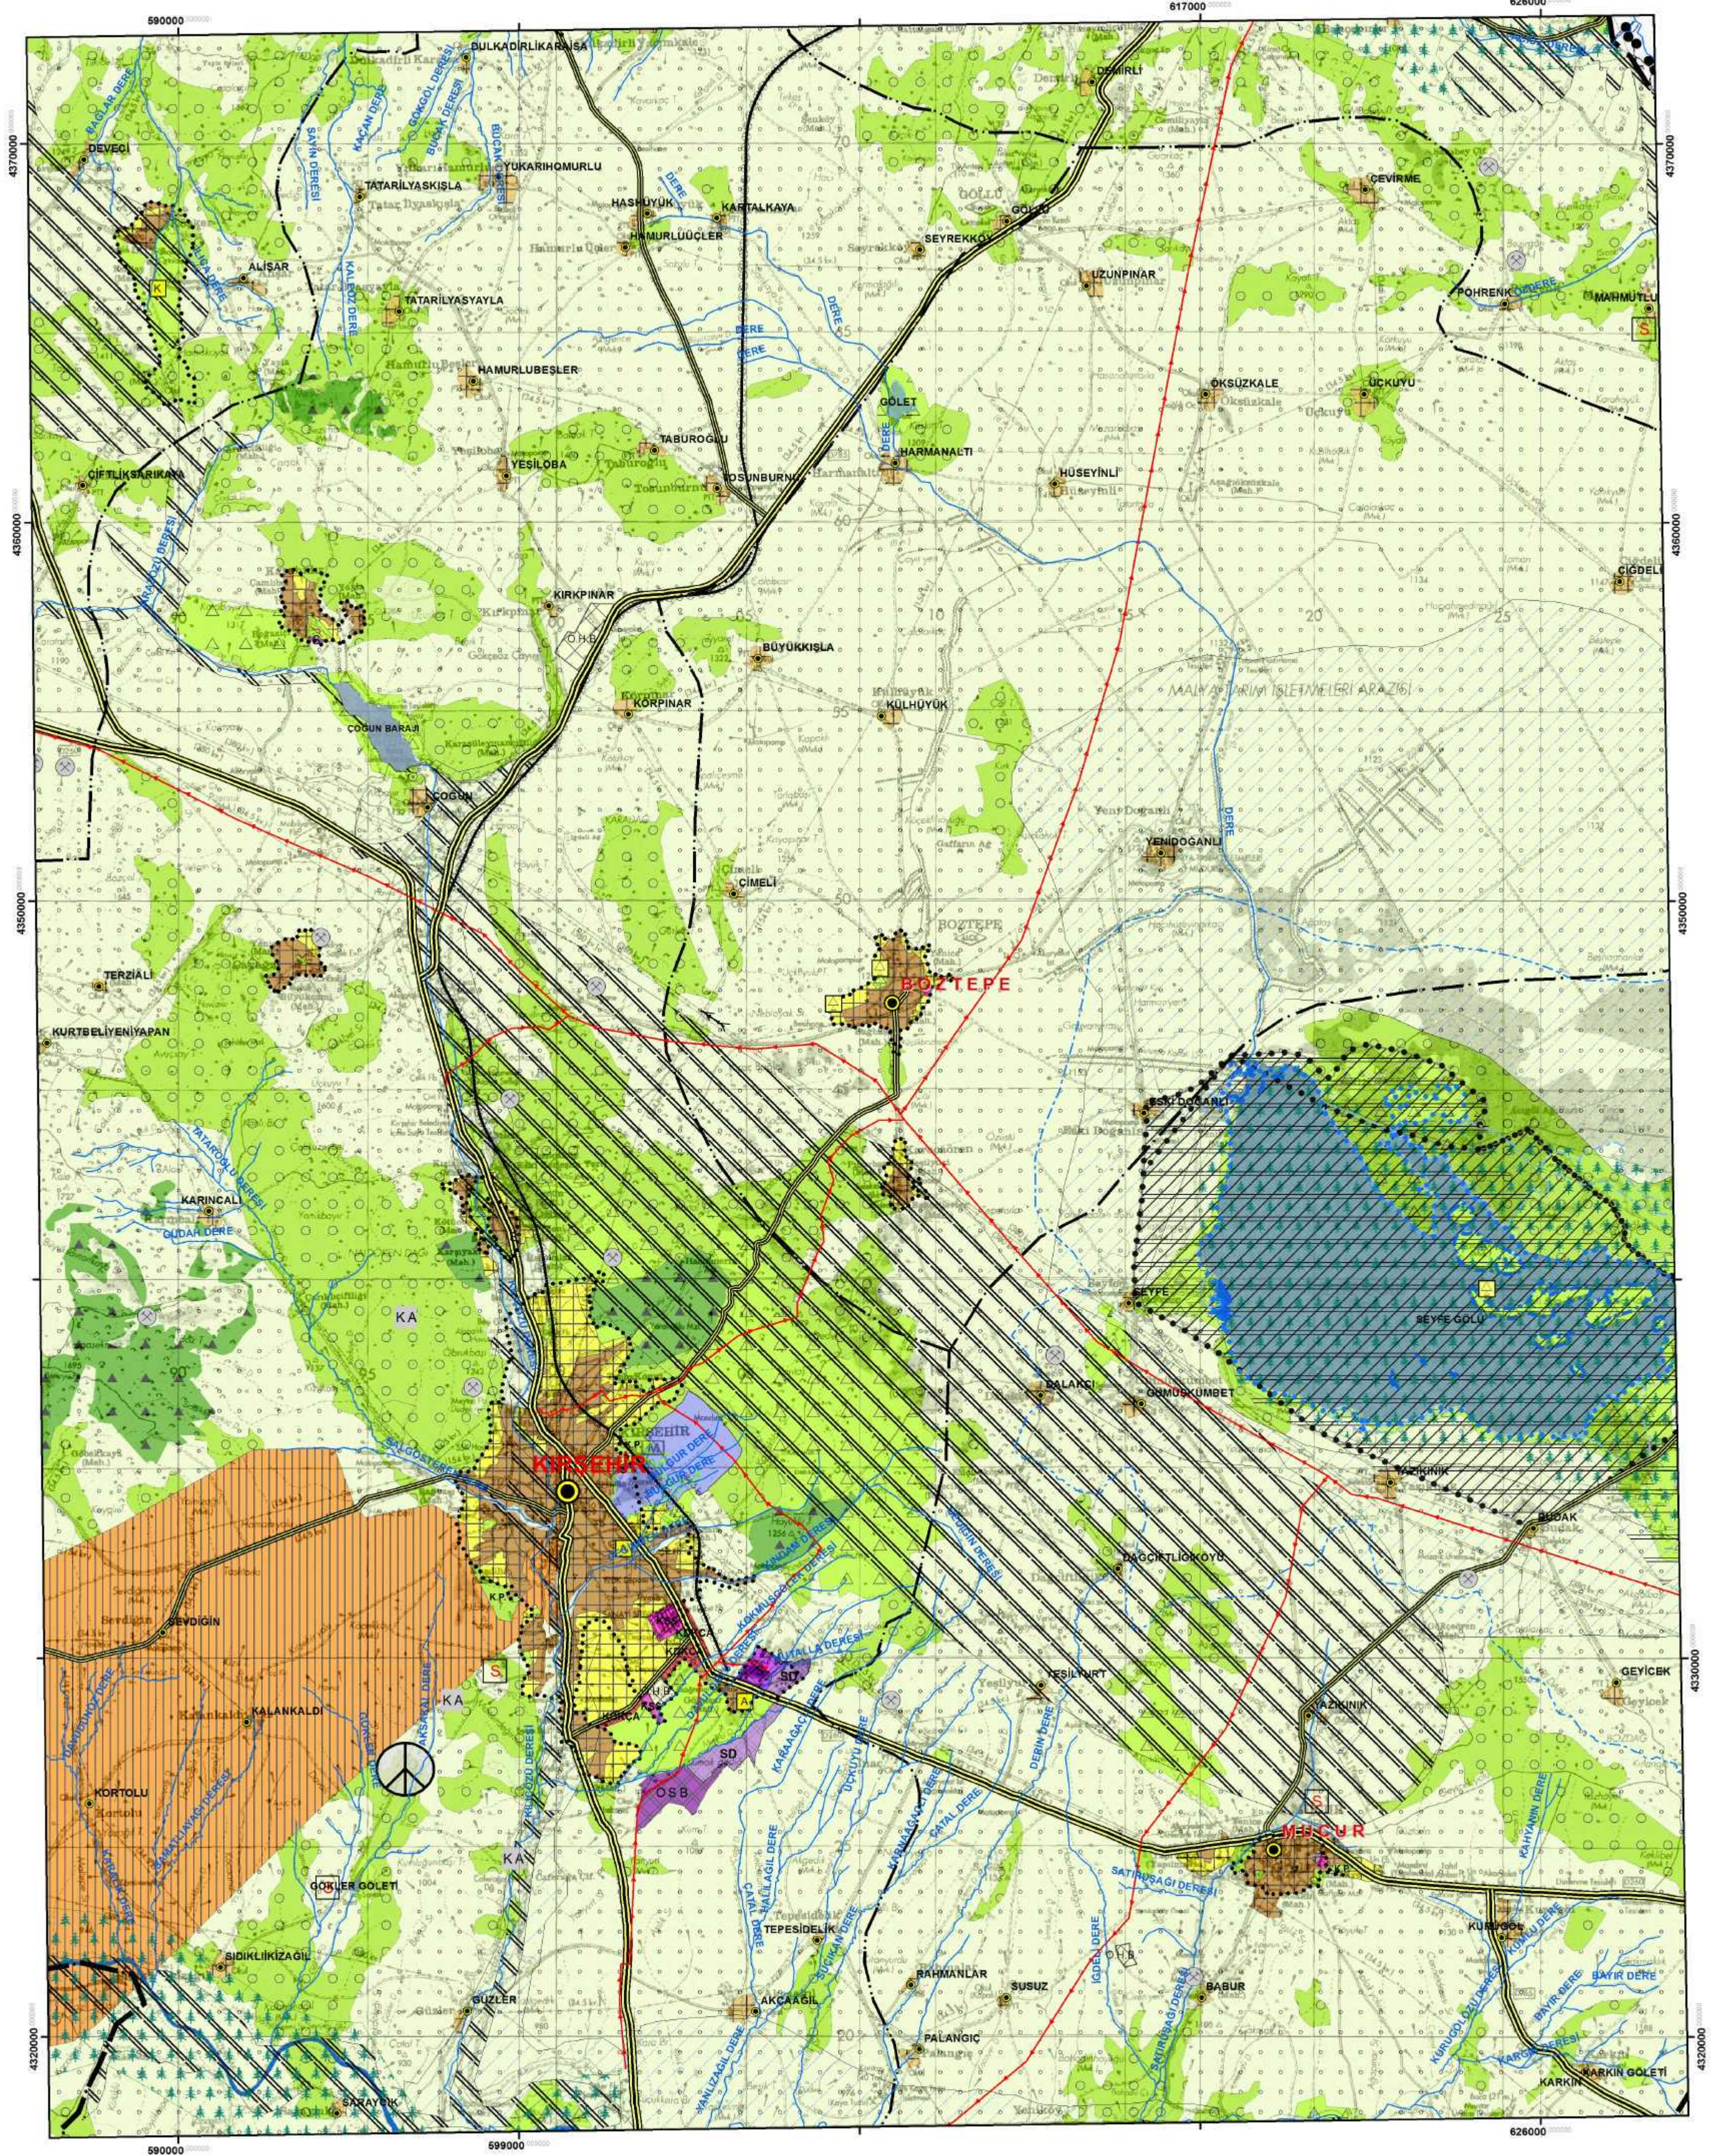

KIRŞEHİR - NEVŞEHİR - NİĞDE - AKSARAY PLANLAMA BÖLGESİ
1/100.000 ÖLÇEKLİ ÇEVRE DÜZENİ PLANI

J-32

ÖLÇEK: 1 / 100.000

GÖSTERİM

— — — — — PLAN DEĞİŞİKLİĞİ ONAMA SINIRI