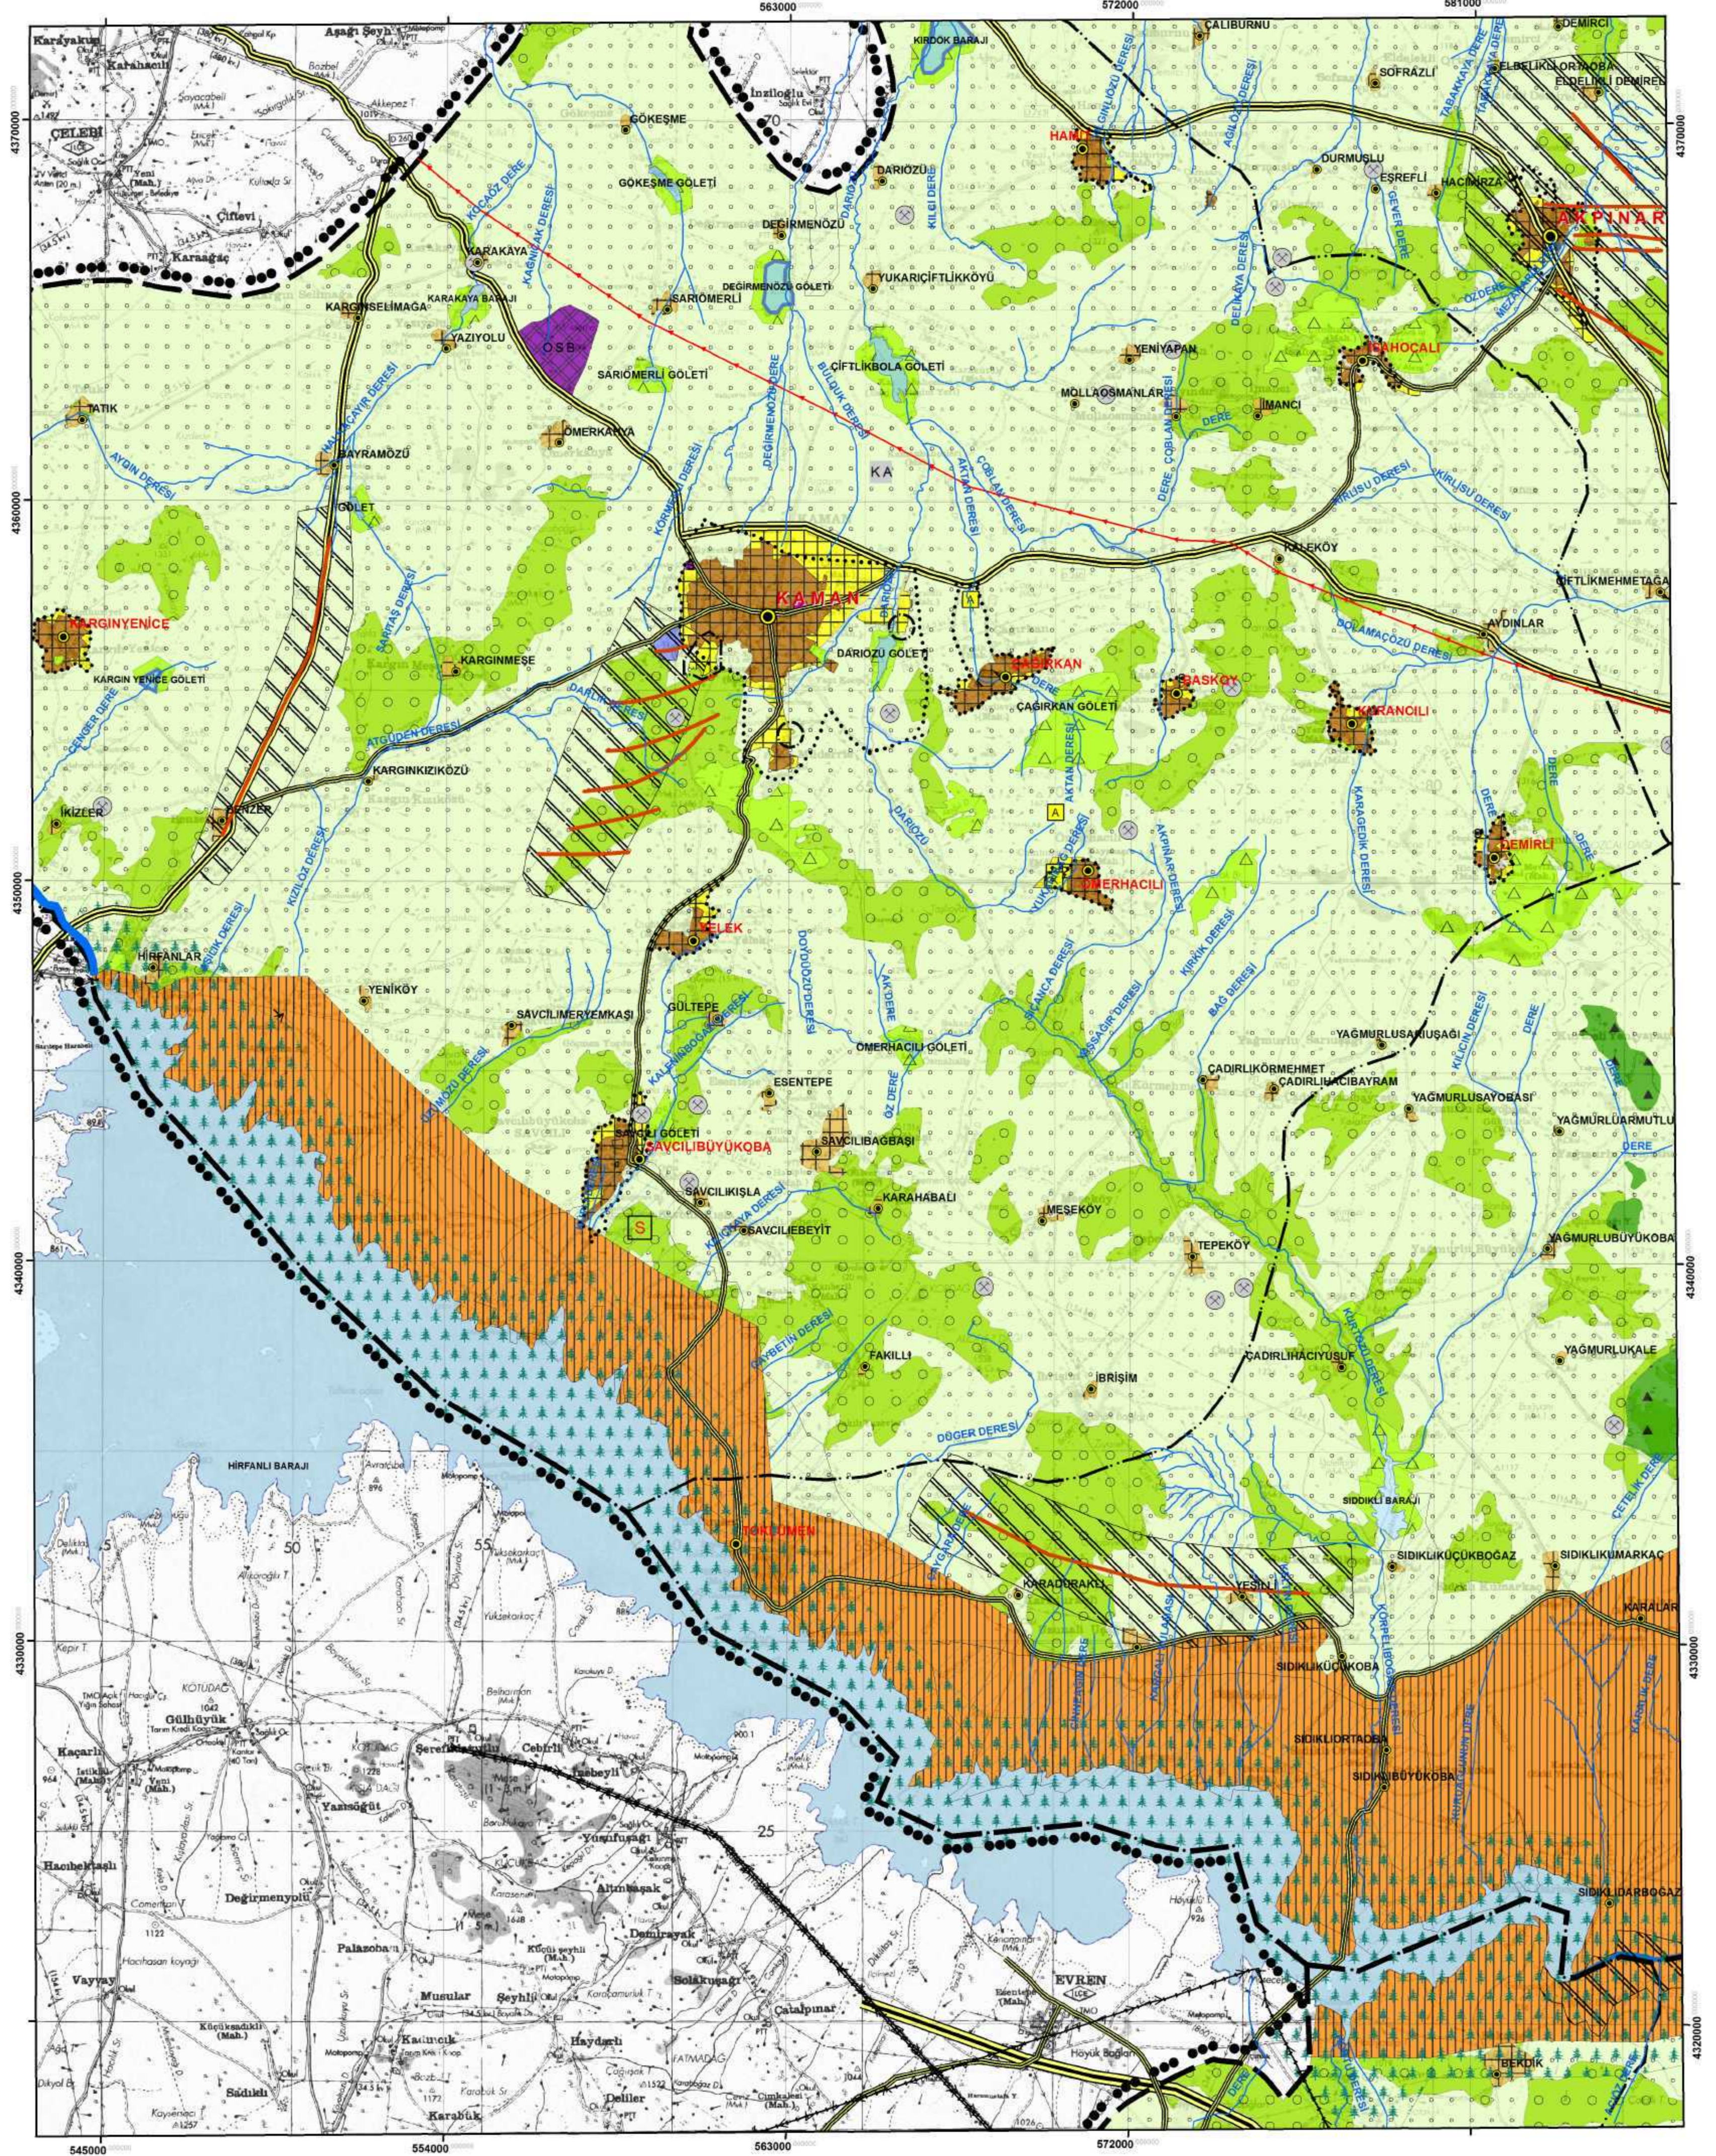

KIRŞEHİR - NEVŞEHİR - NİĞDE - AKSARAY PLANLAMA BÖLGESİ
1/100.000 ÖLÇEKLİ ÇEVRE DÜZENİ PLANI

J-31

ÖLÇEK: 1 / 100.000

GÖSTERİM

— — — PLAN DEĞİŞİKLİĞİ ONAMA SINIRI