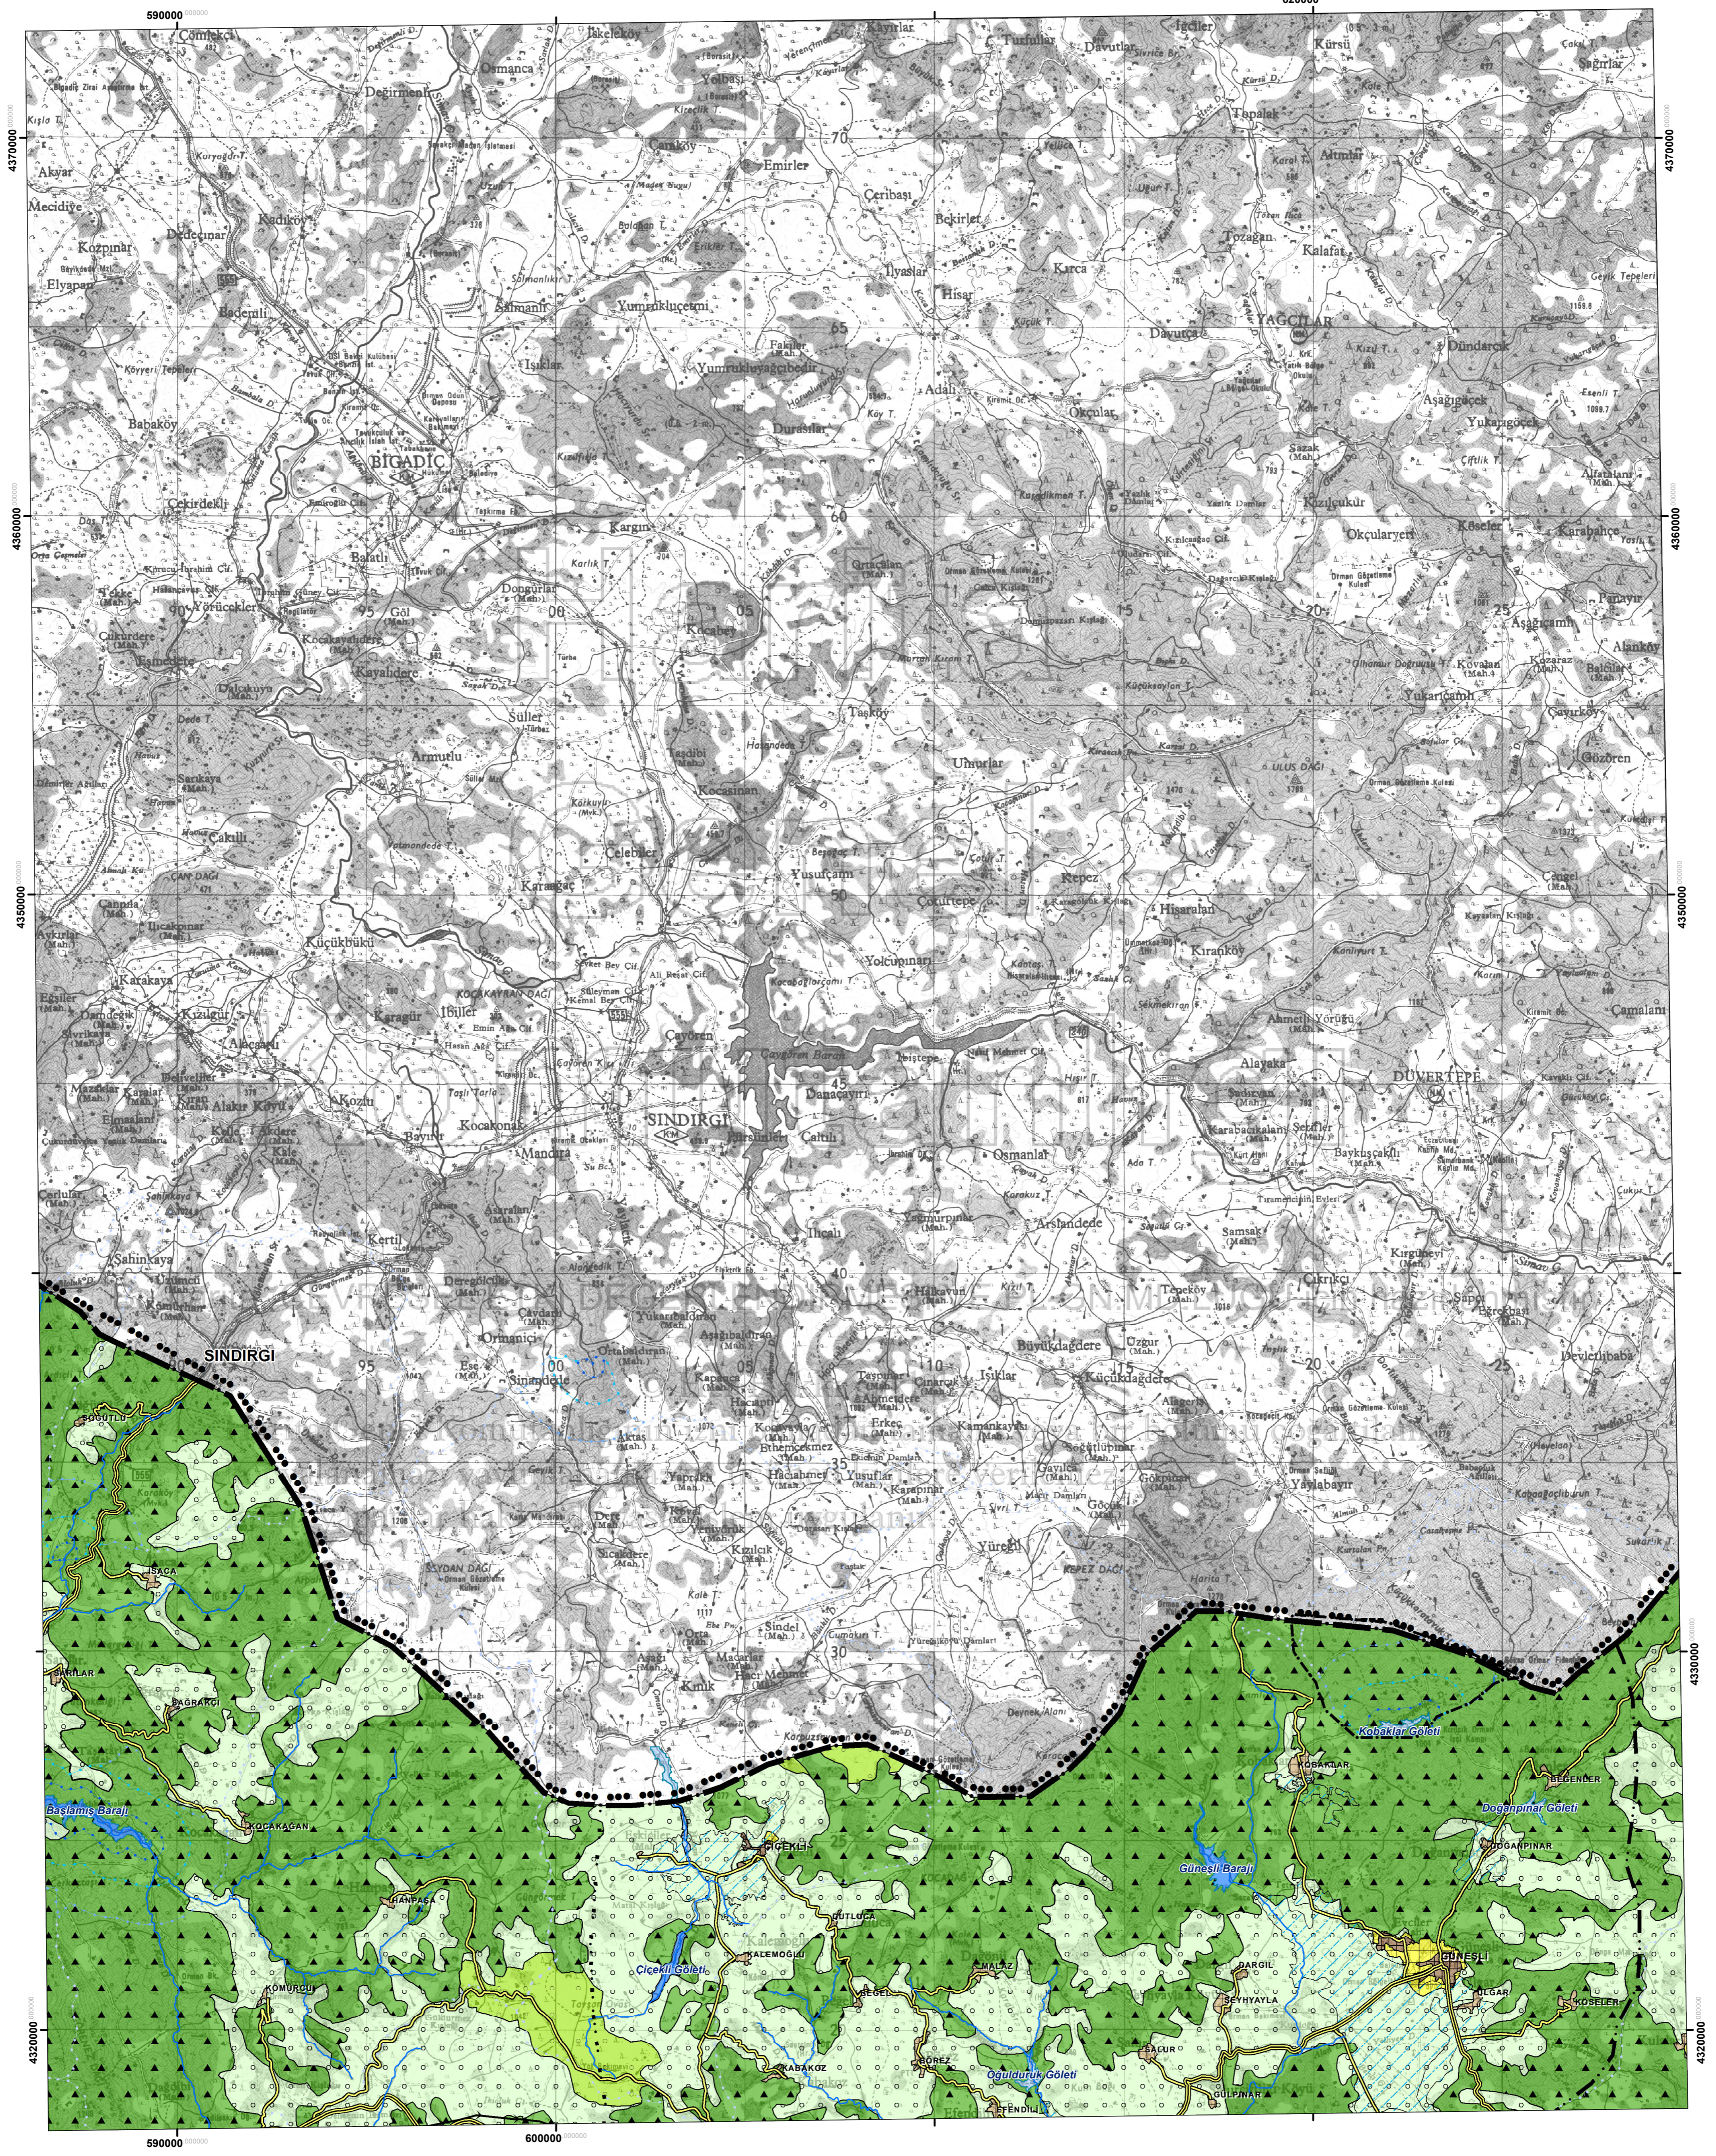

İZMİR-MANİSA PLANLAMA BÖLGESİ 1/100.000 ÖLÇEKLİ ÇEVRE DÜZENİ PLANI

J20

PLAN DEĞİŞİKLİĞİ ONAMA SINIRI