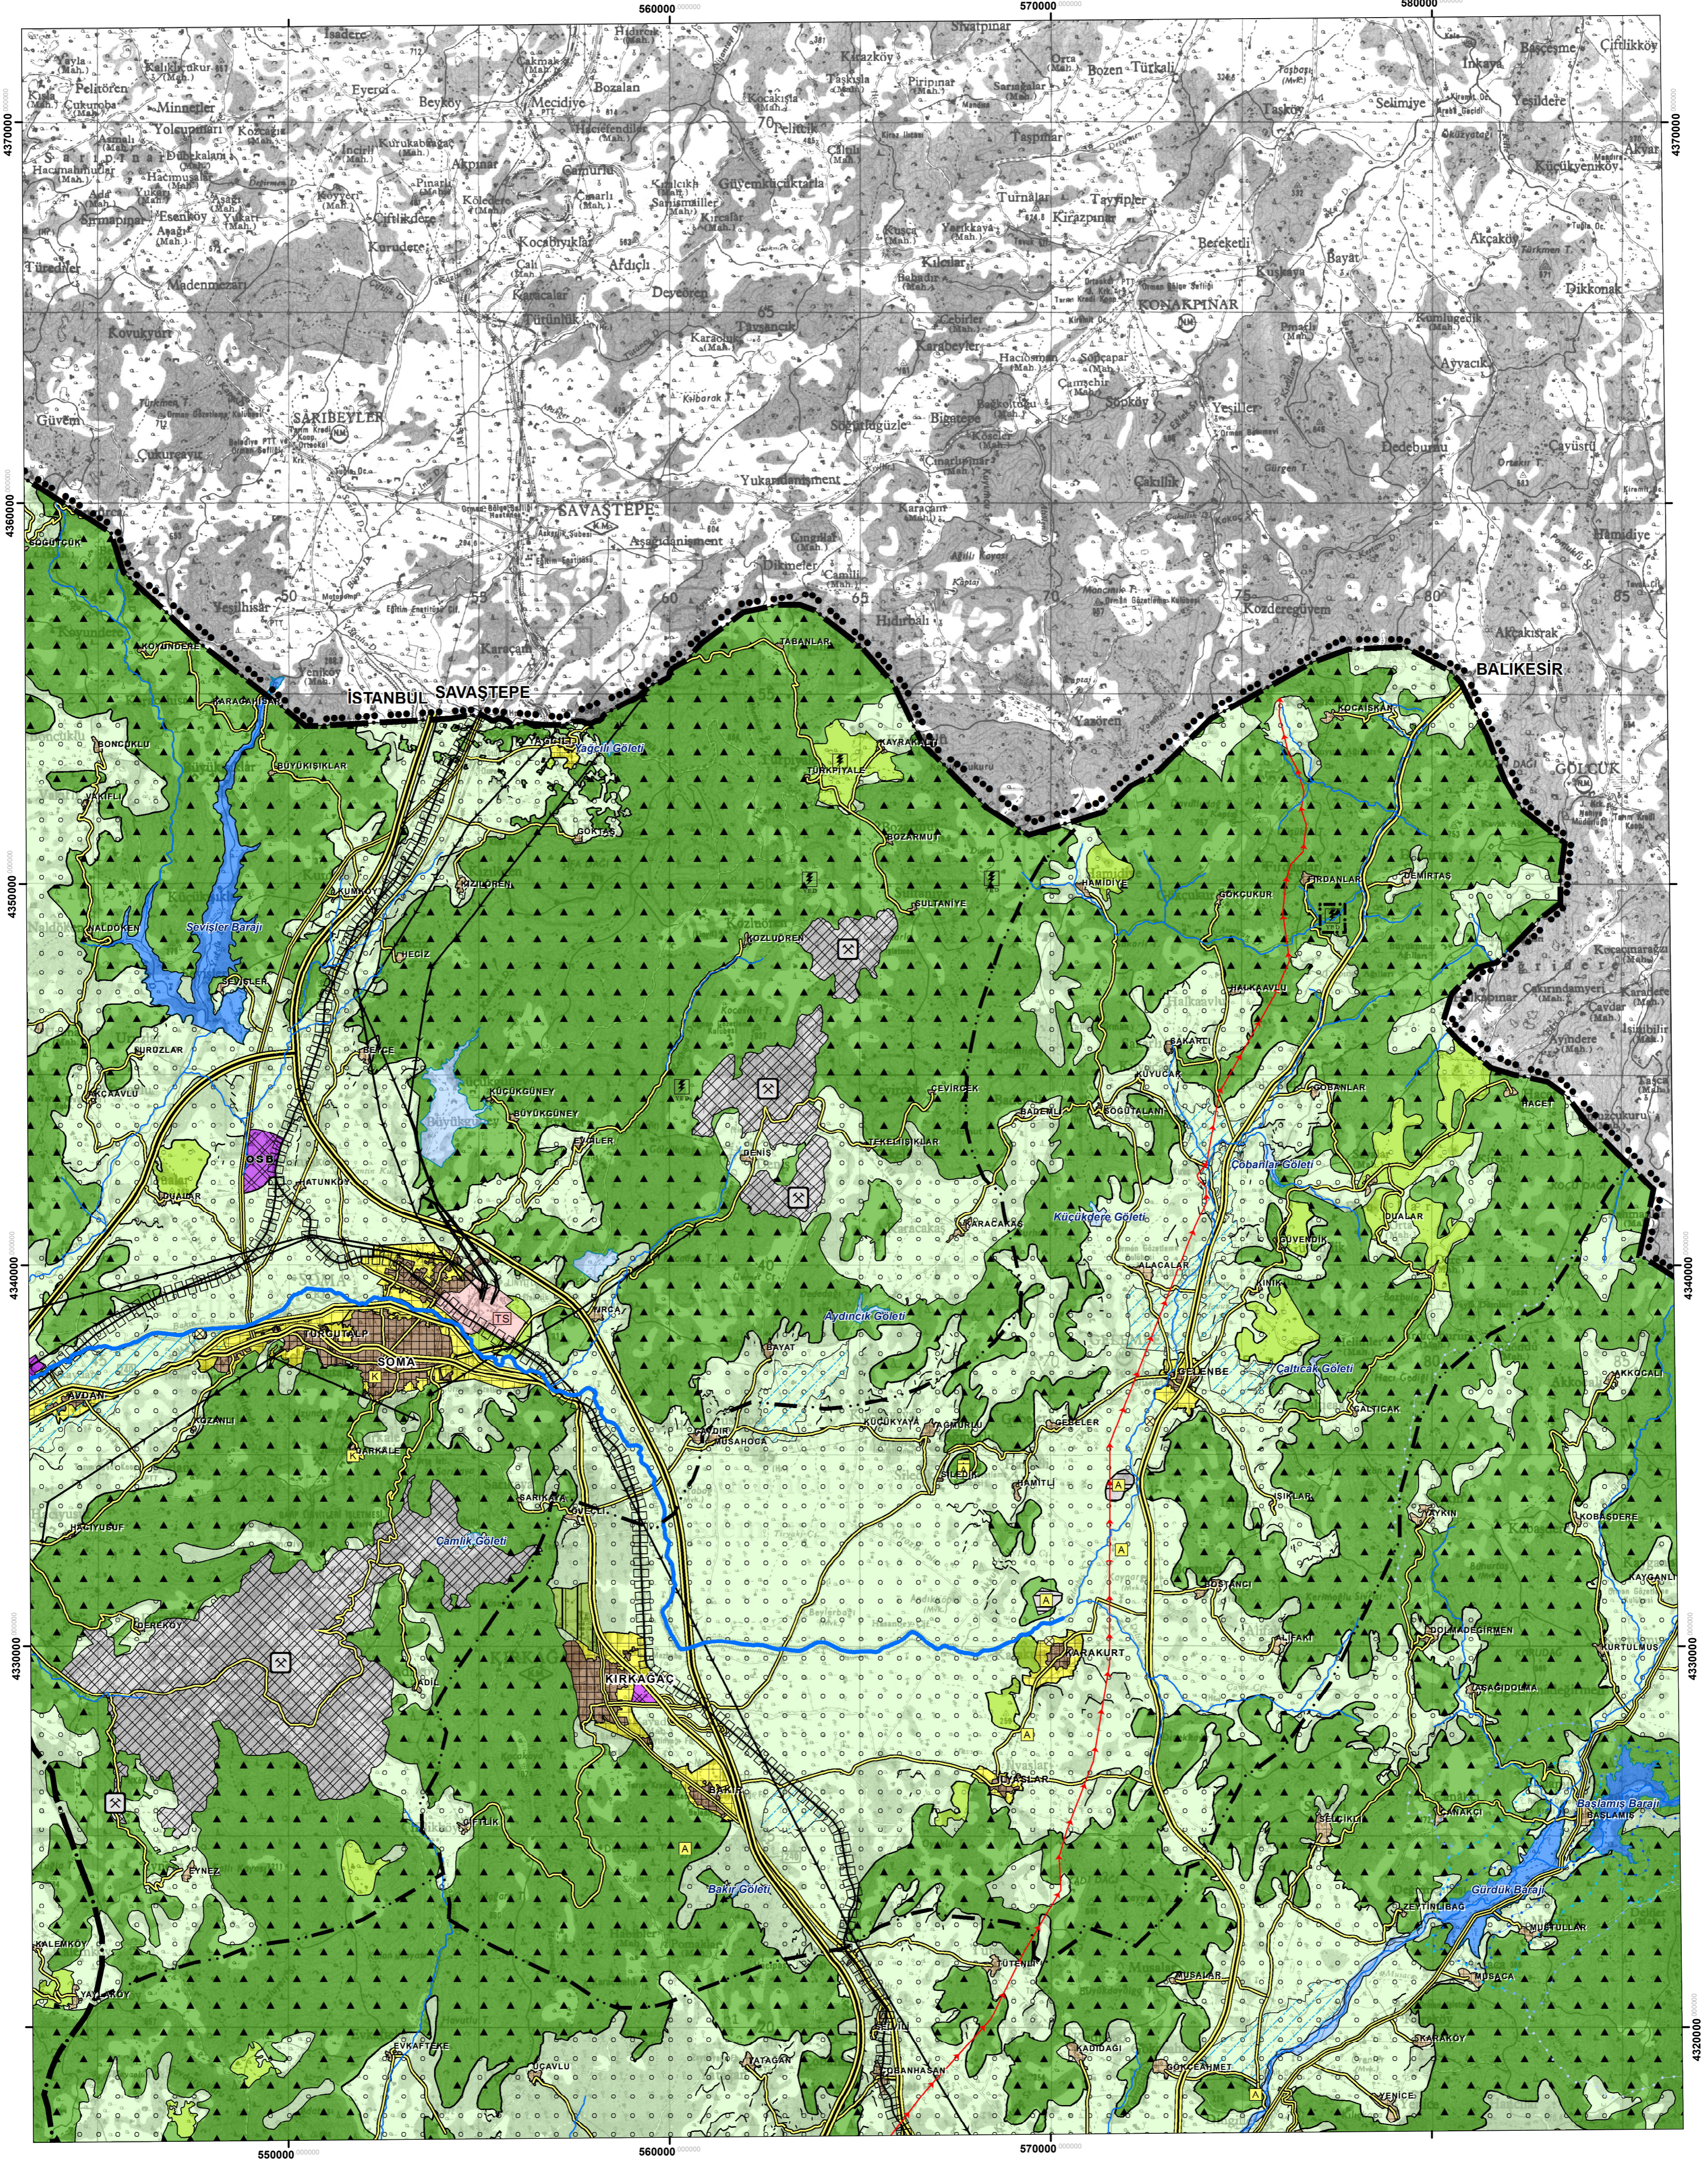

İZMİR-MANİSA PLANLAMA BÖLGESİ 1/100.000 ÖLÇEKLİ ÇEVRE DÜZENİ PLANI

J19

--- PLAN DEĞİŞİKLİĞİ ONAMA SINIRI