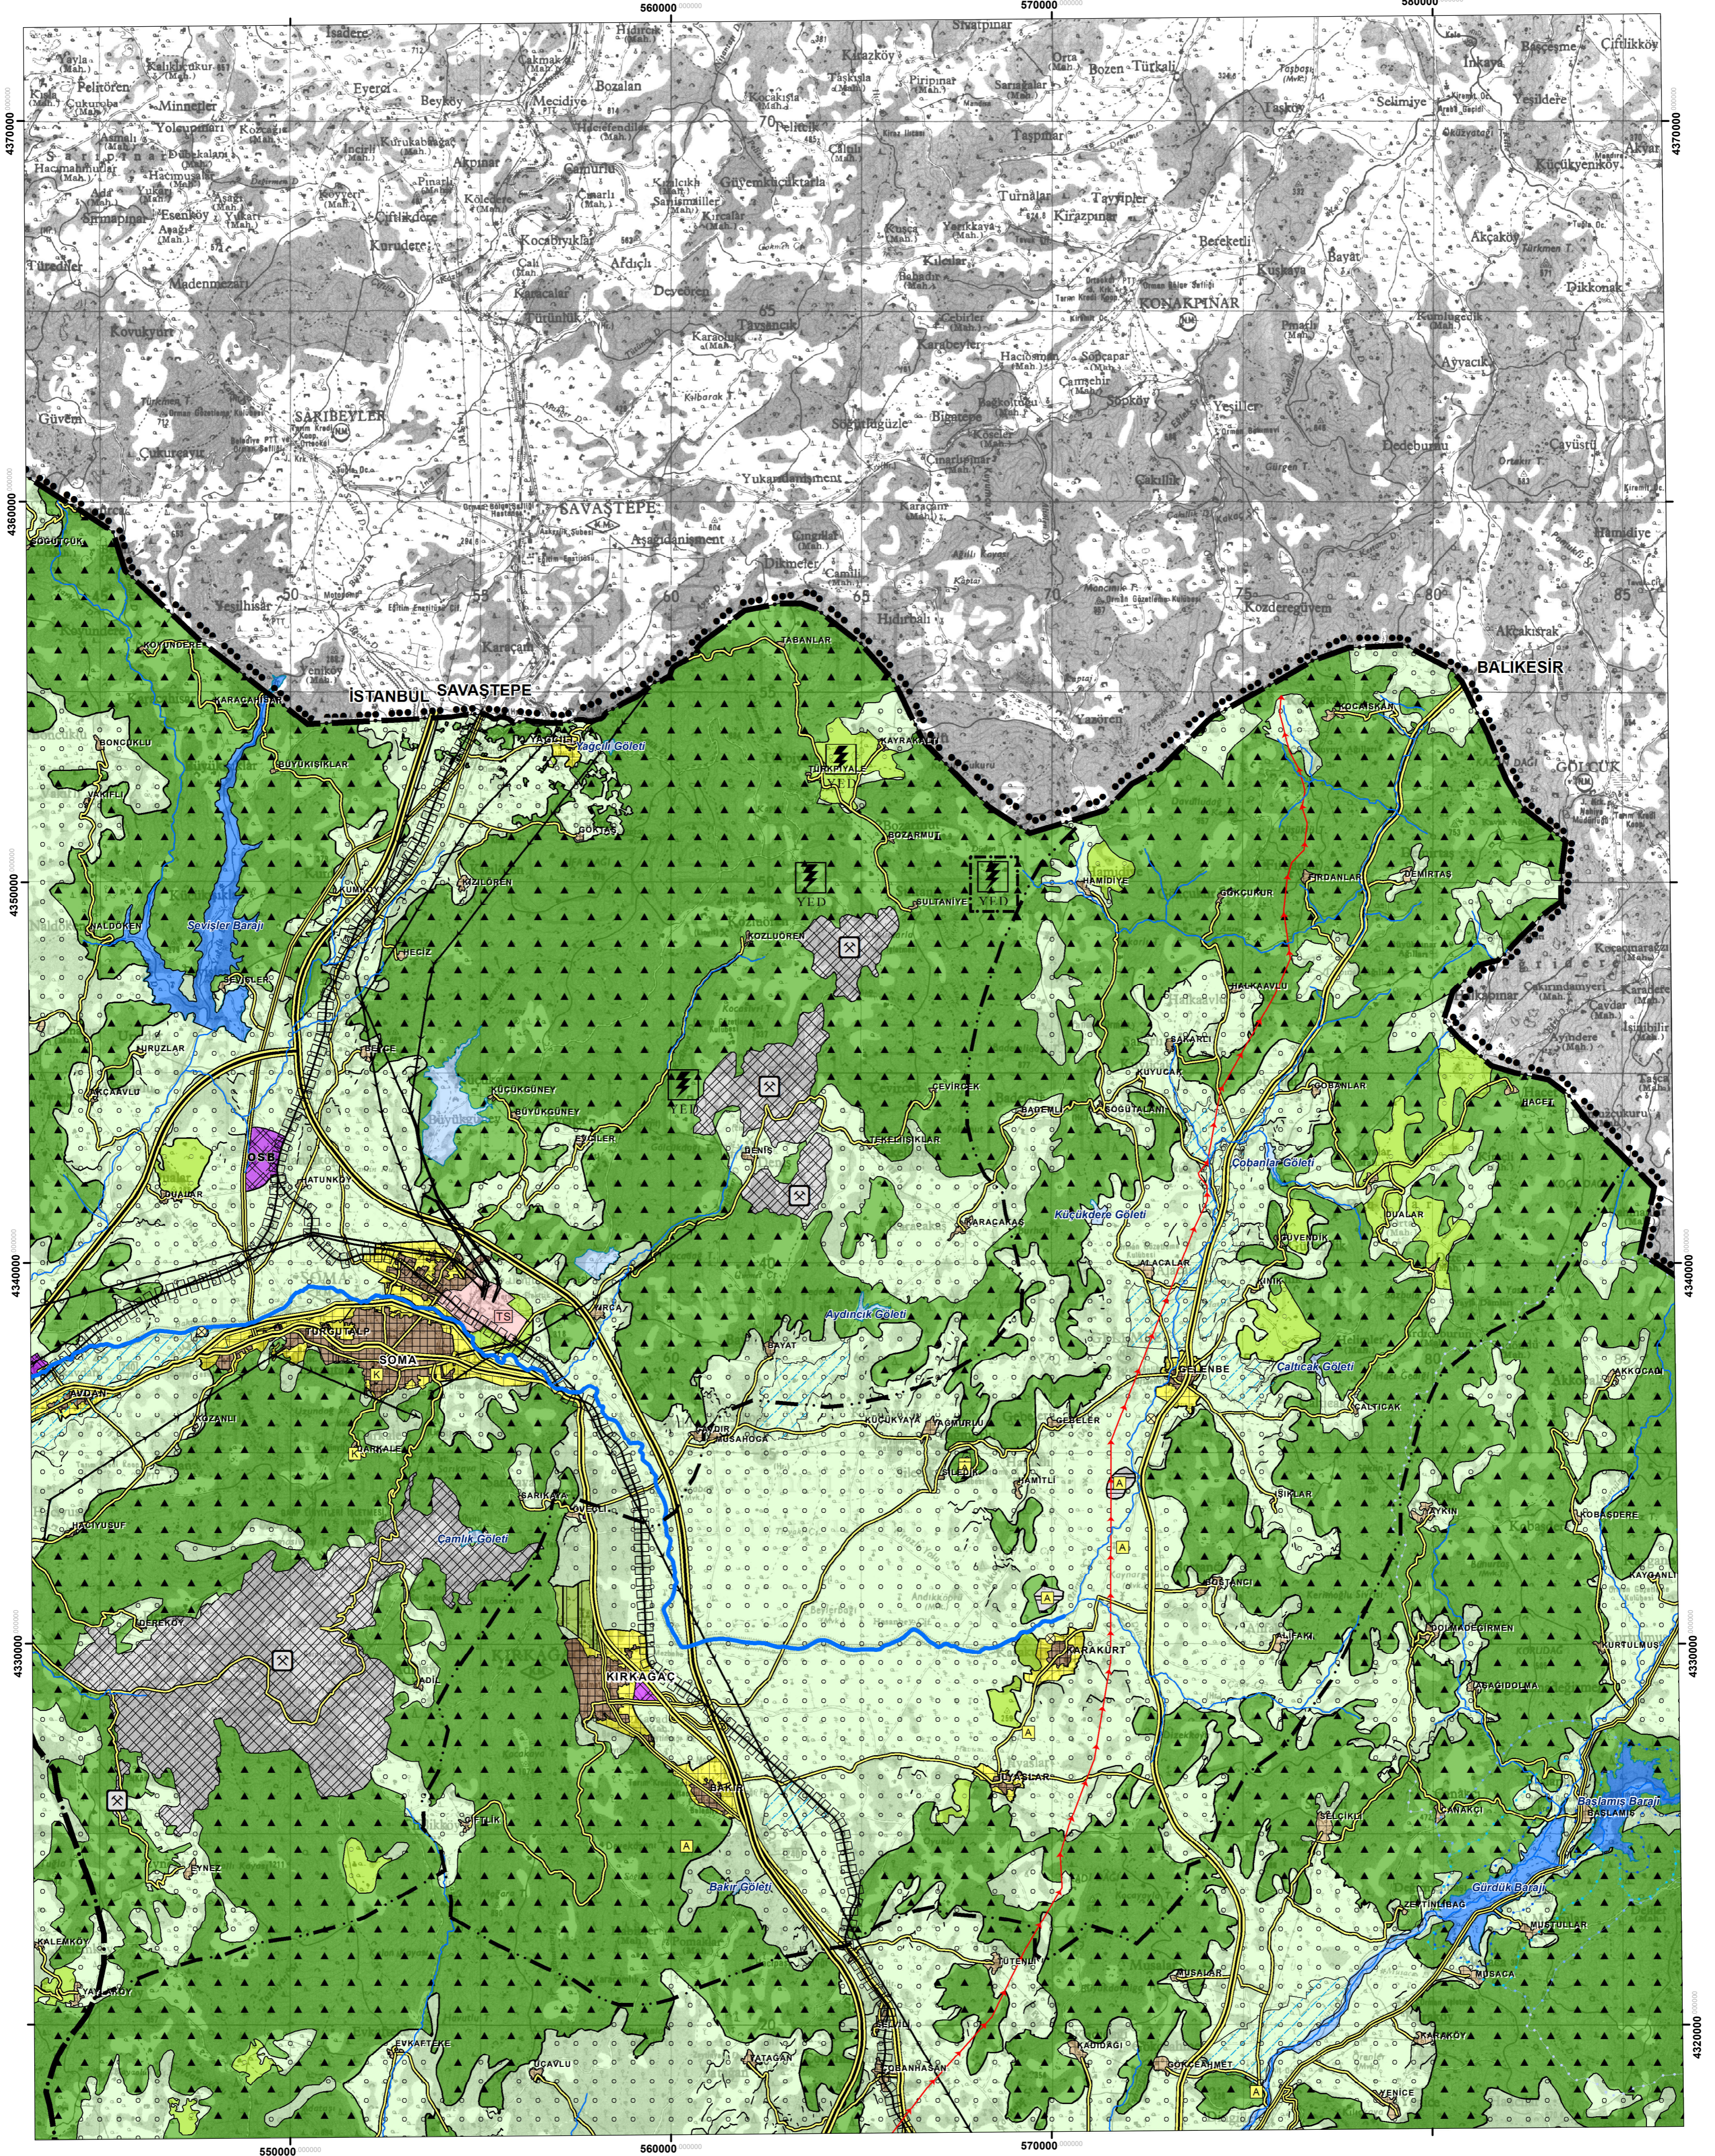

İZMİR-MANİSA PLANLAMA BÖLGESİ 1/100.000 ÖLÇEKLİ ÇEVRE DÜZENİ PLANI

J19

PLAN DEĞİŞİKLİĞİ ONAMA SINIRI