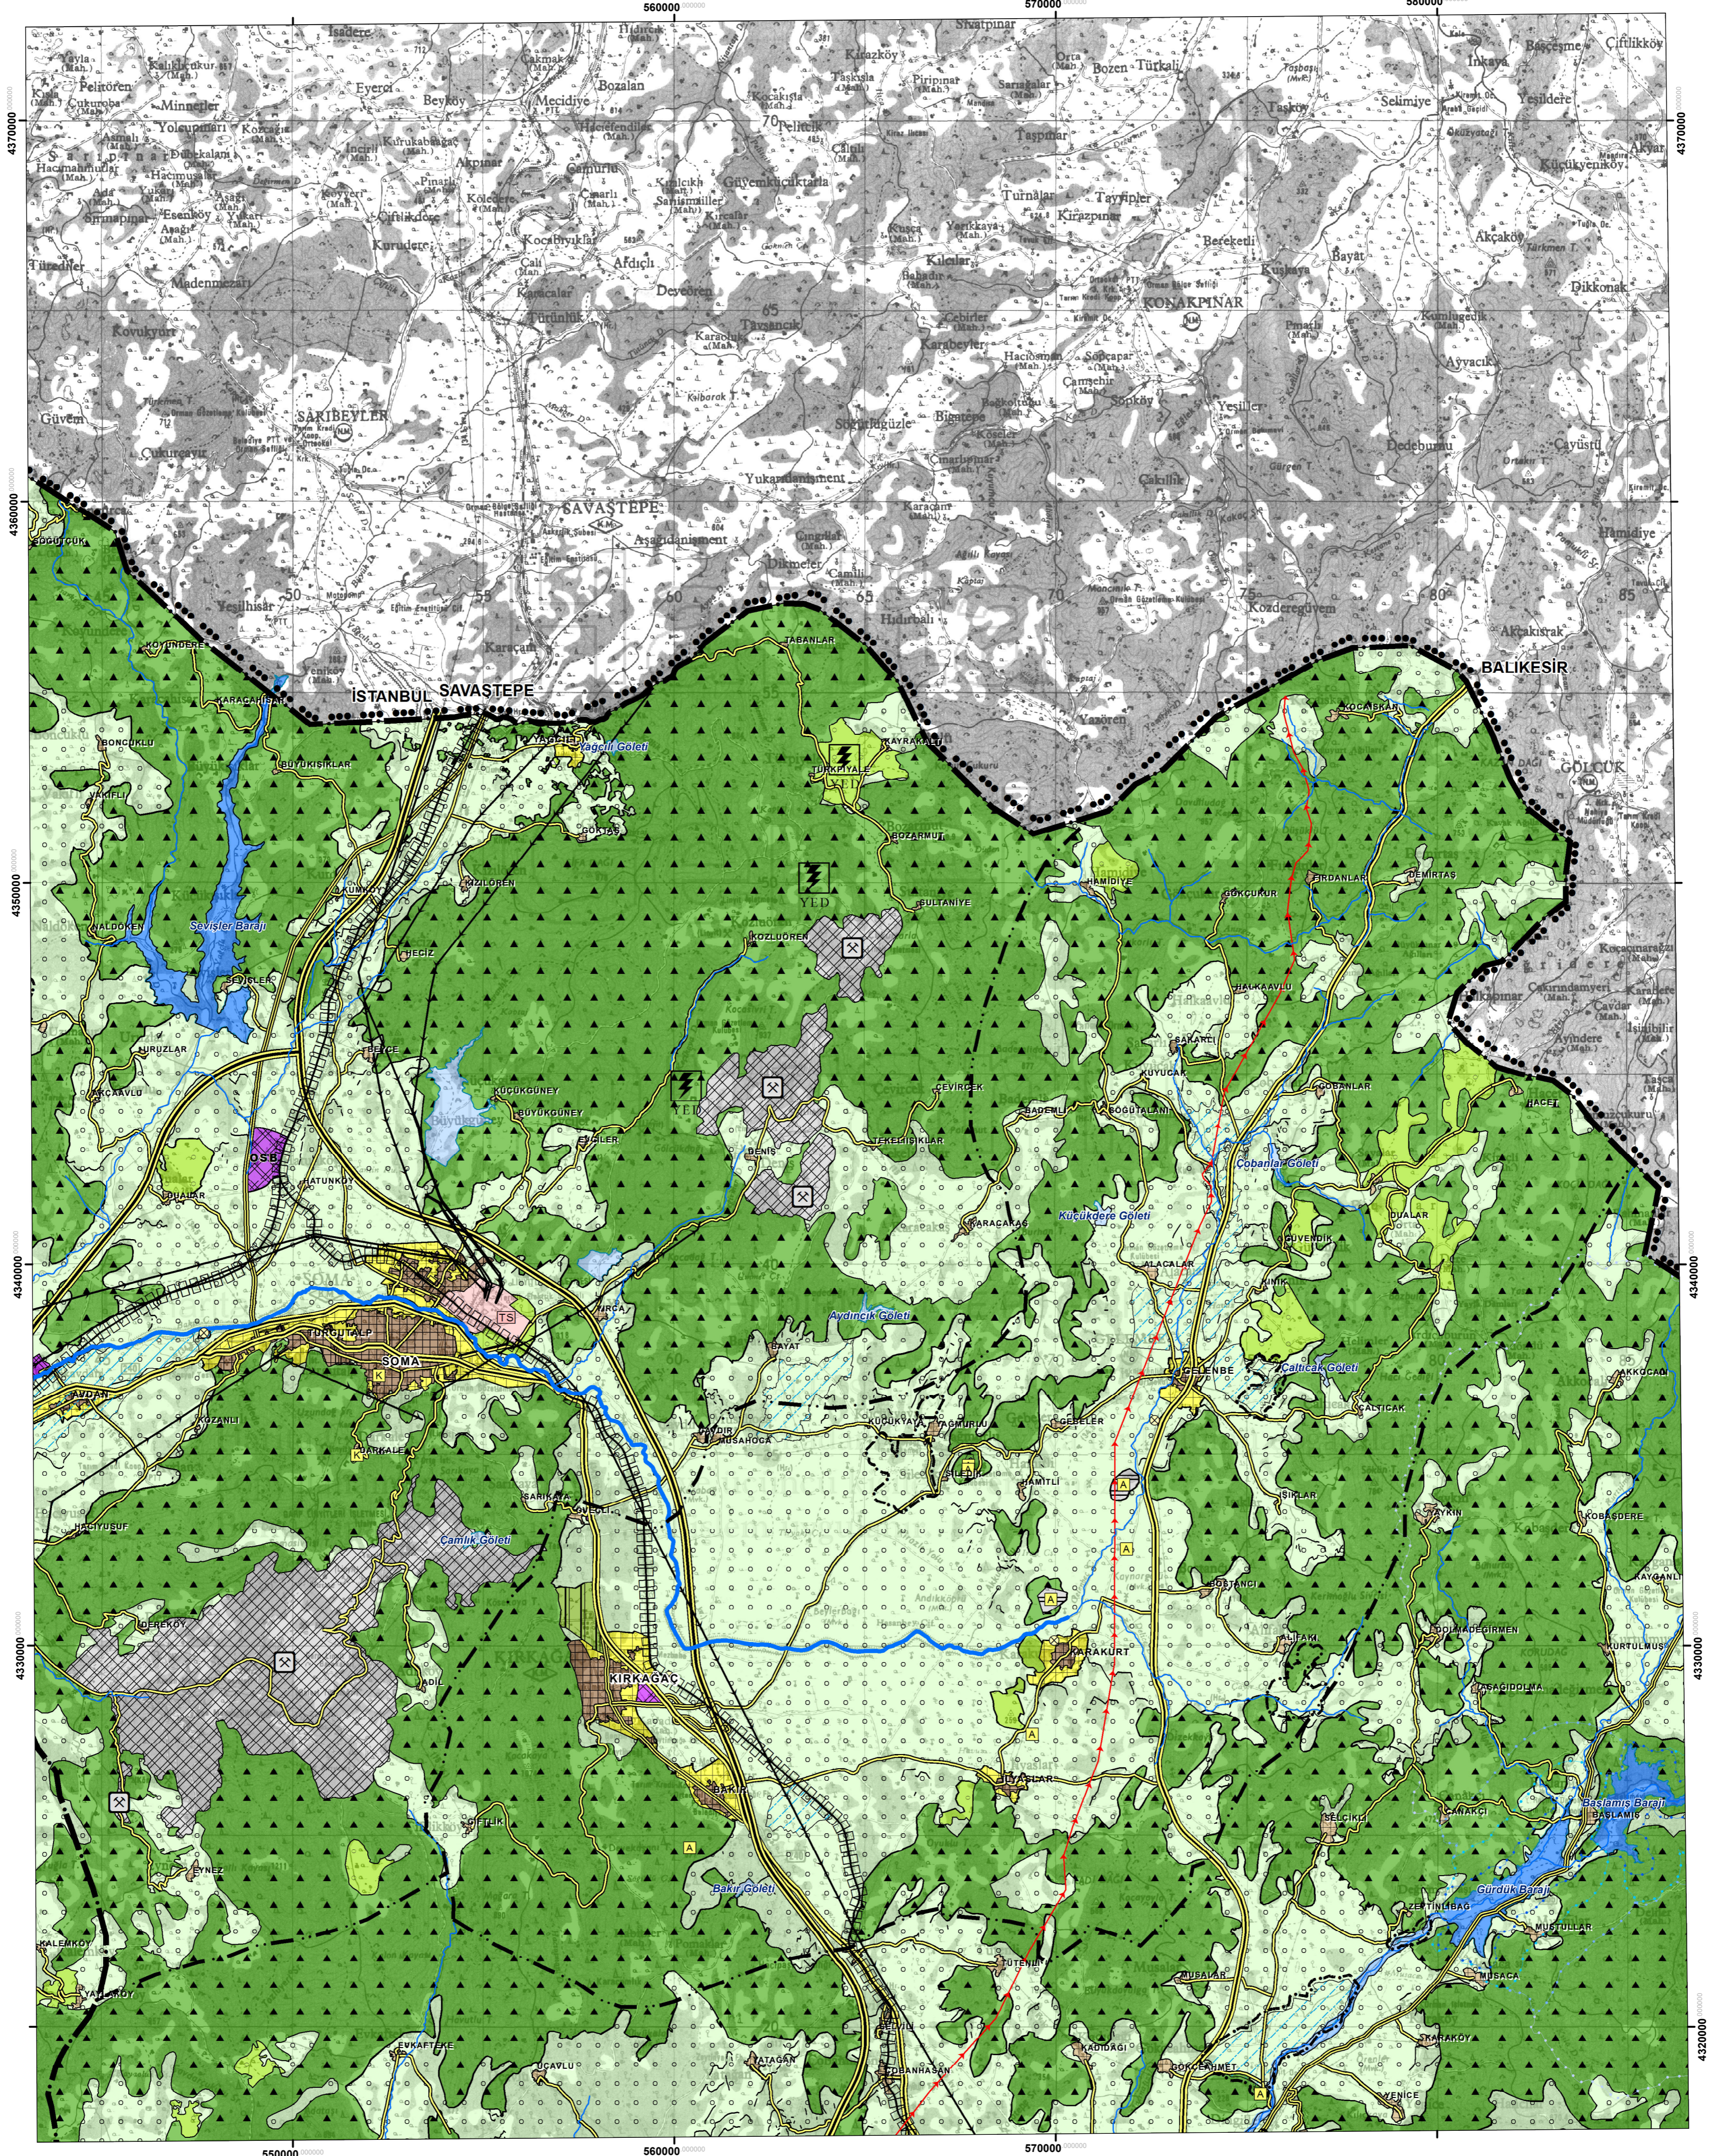

İZMİR-MANİSA PLANLAMA BÖLGESİ 1/100.000 ÖLÇEKLİ ÇEVRE DÜZENİ PLANI

J19

PLAN DEĞİŞİKLİĞİ ONAMA SINIRI