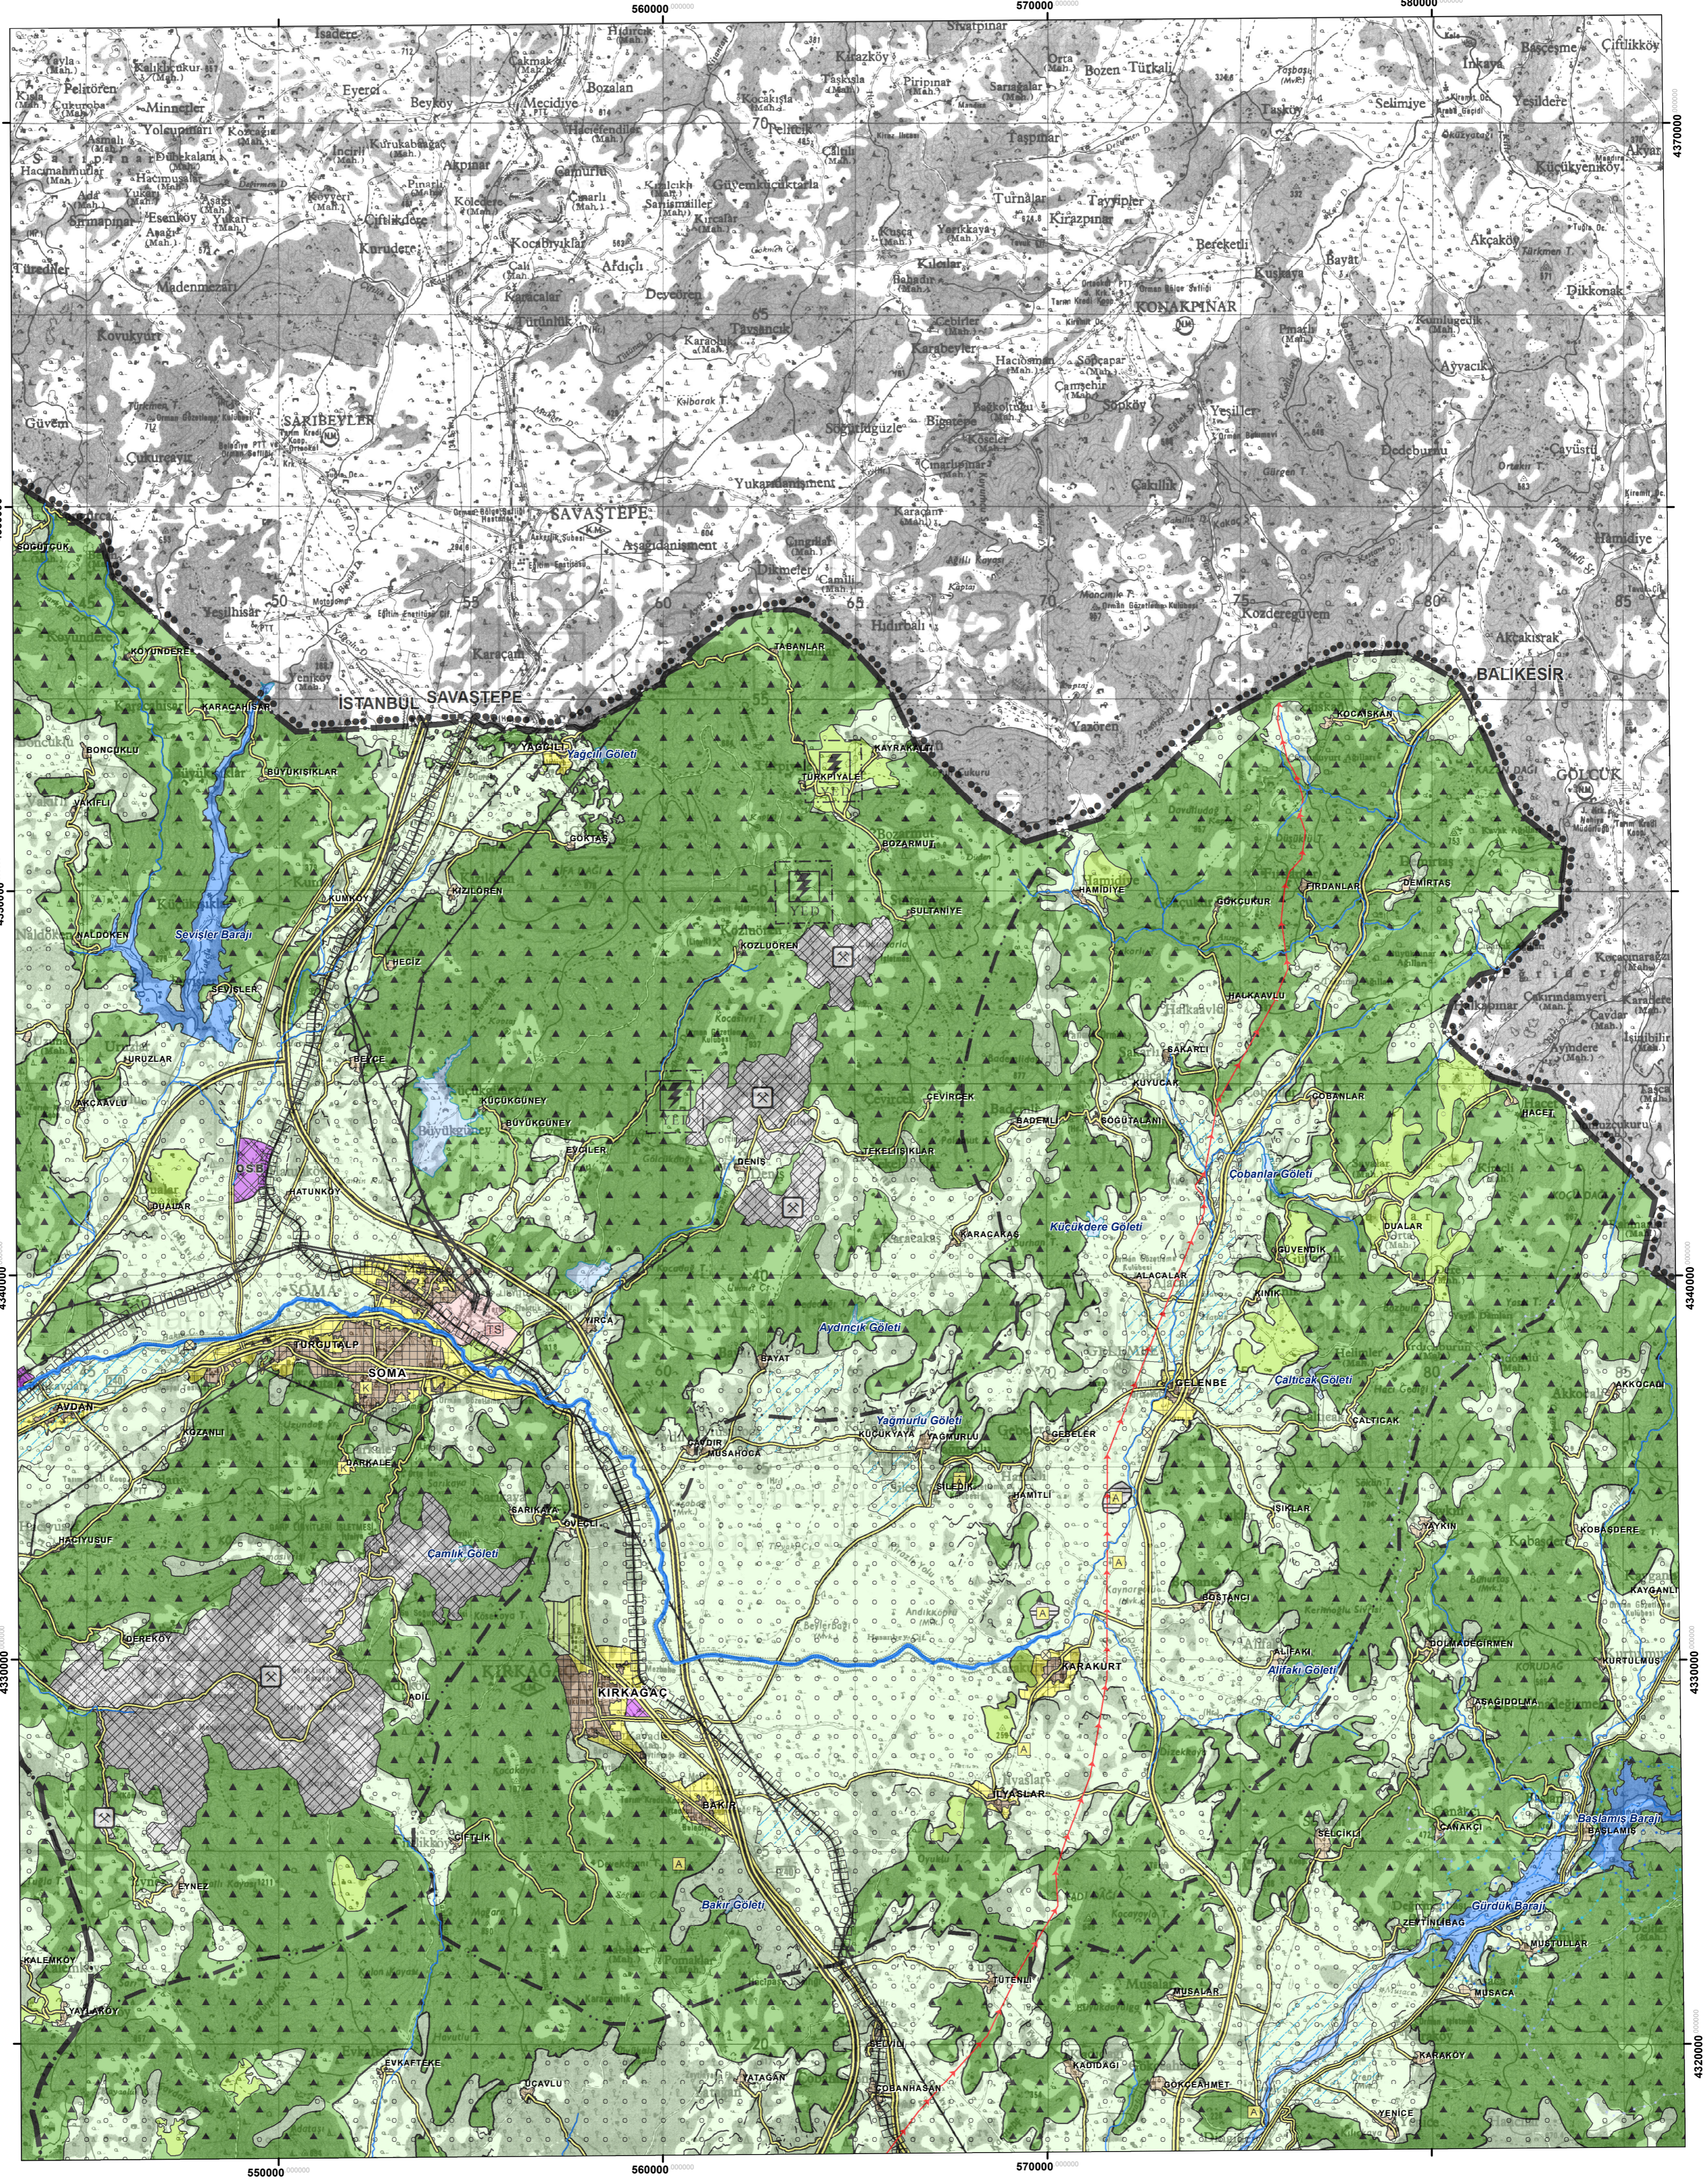

İZMİR-MANİSA PLANLAMA BÖLGESİ 1/100.000 ÖLÇEKLİ ÇEVRE DÜZENİ PLANI

J19

PLAN DEĞİŞİKLİĞİ ONAMA SINIRI