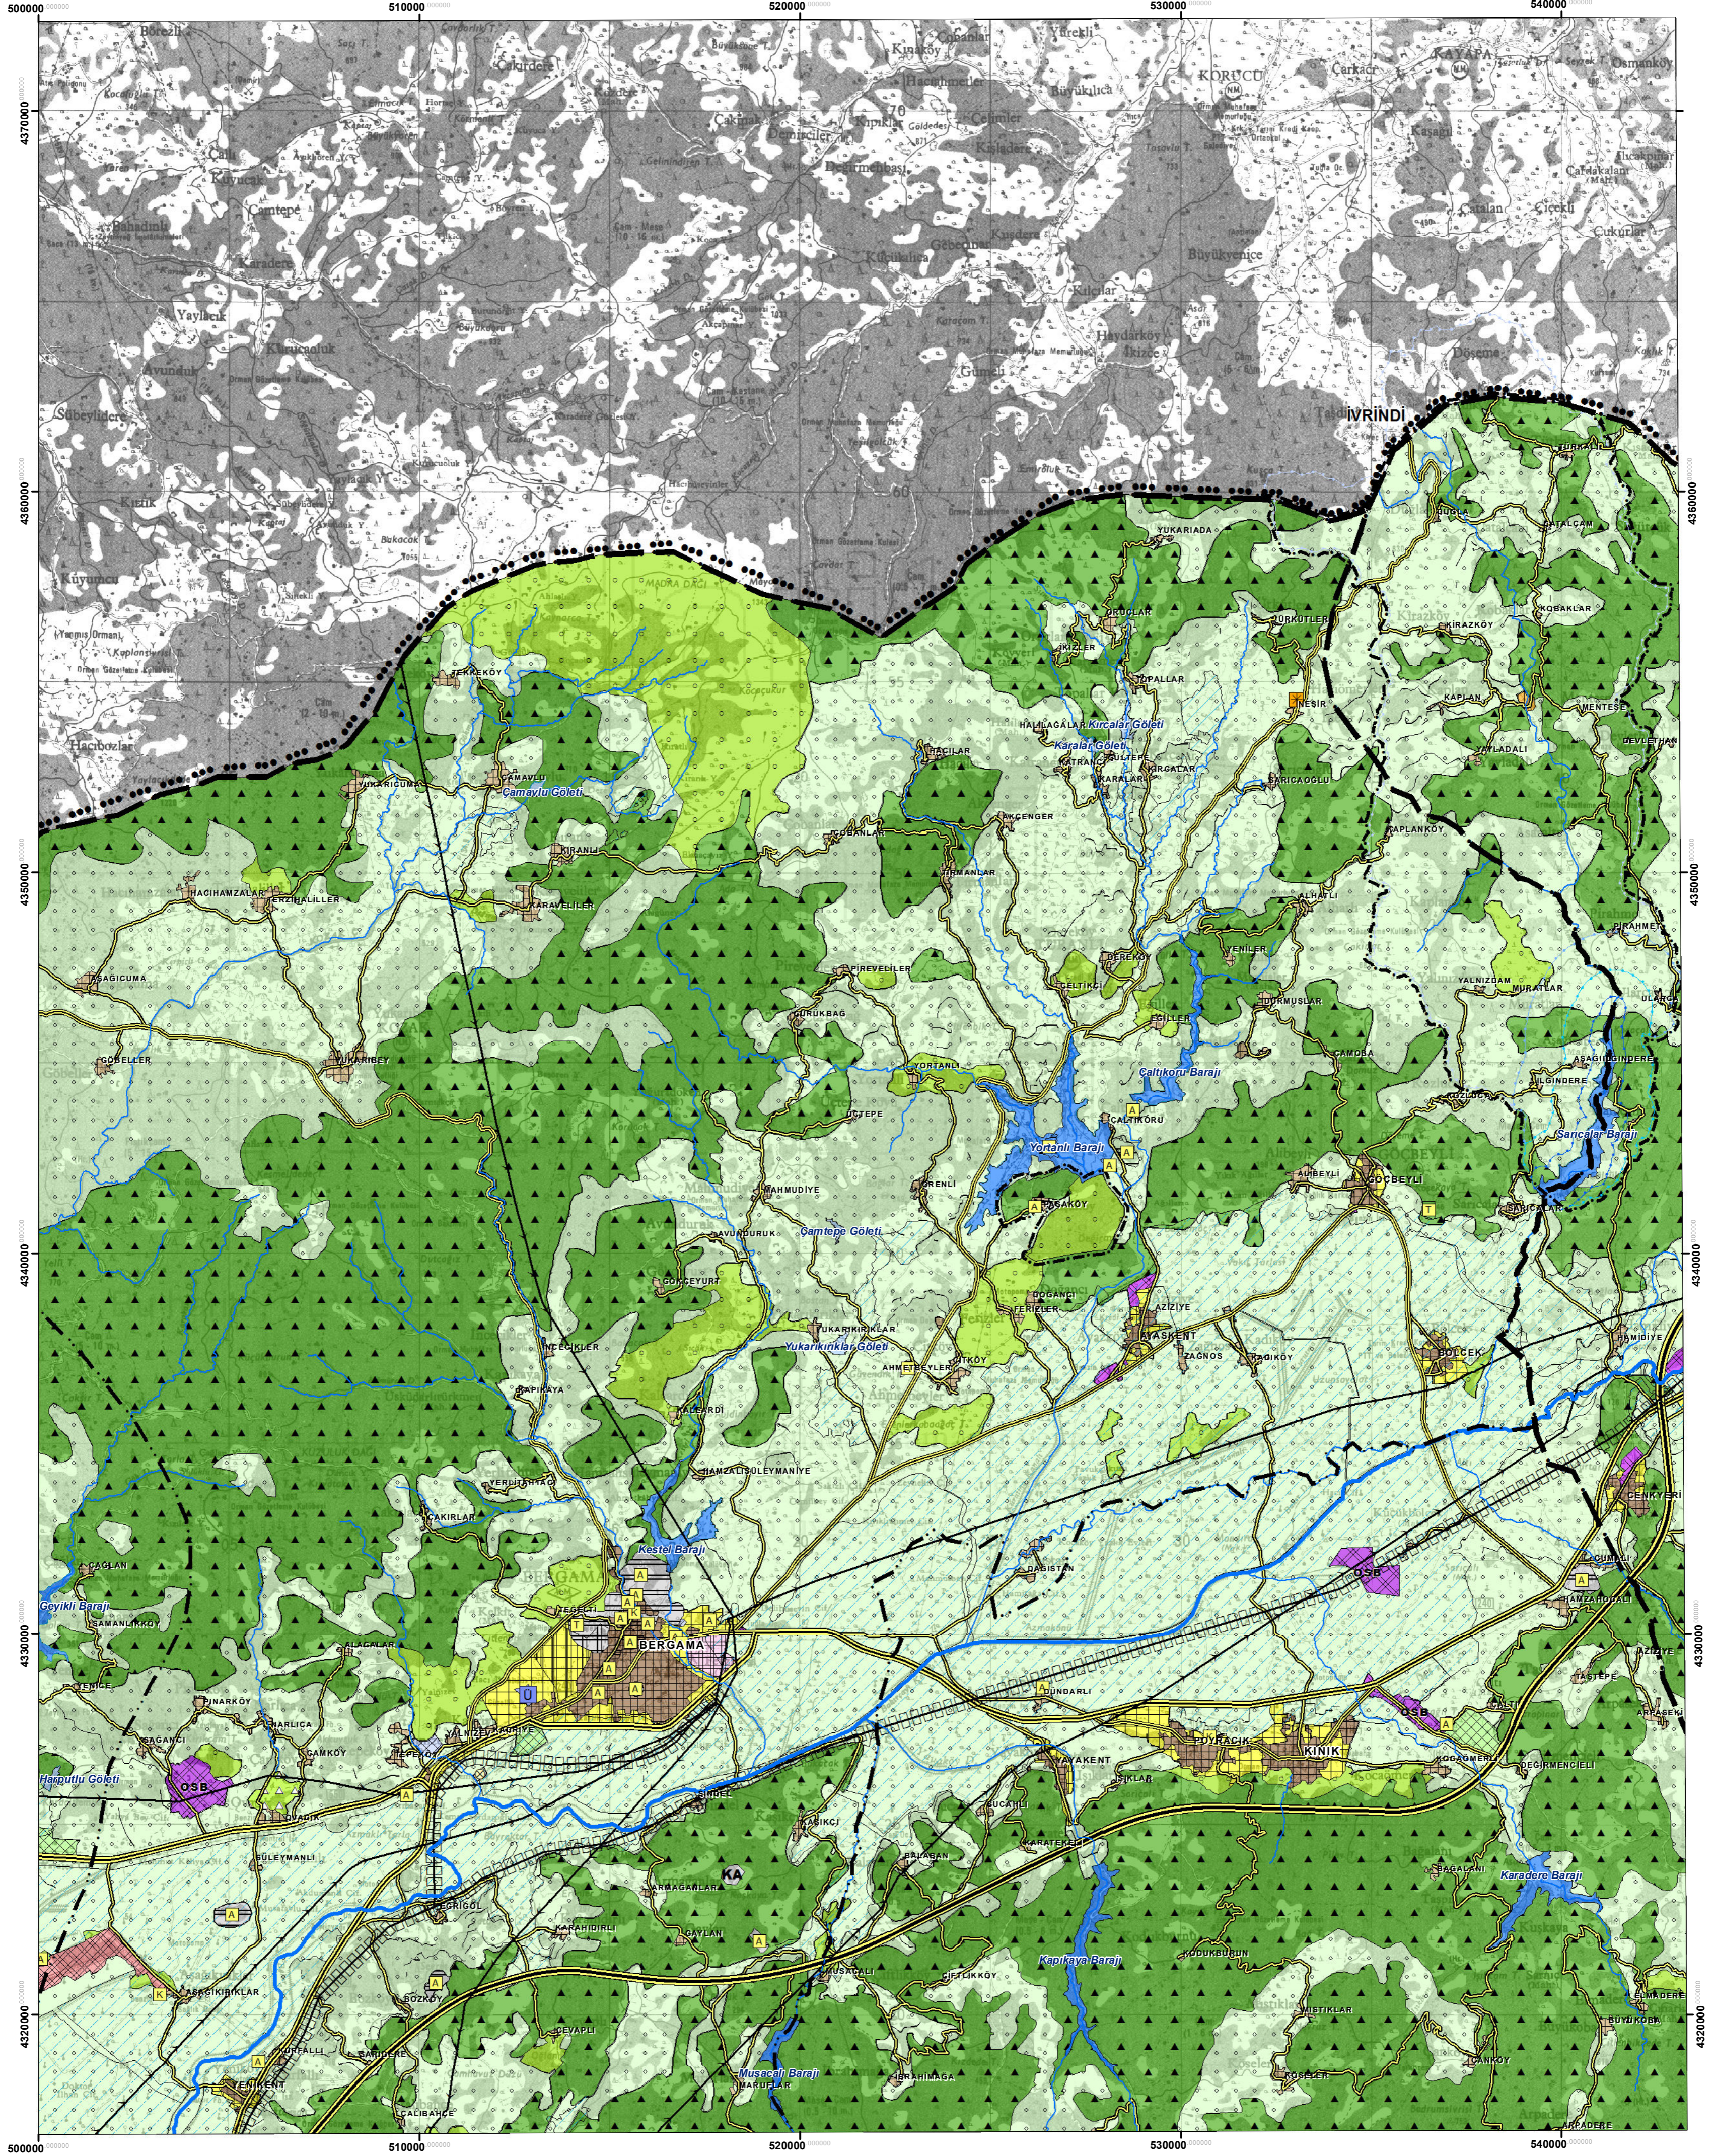

İZMİR-MANİSA PLANLAMA BÖLGESİ 1/100.000 ÖLÇEKLİ ÇEVRE DÜZENİ PLANI

J18

--- PLAN DEĞİŞİKLİĞİ ONAMA SINIRI