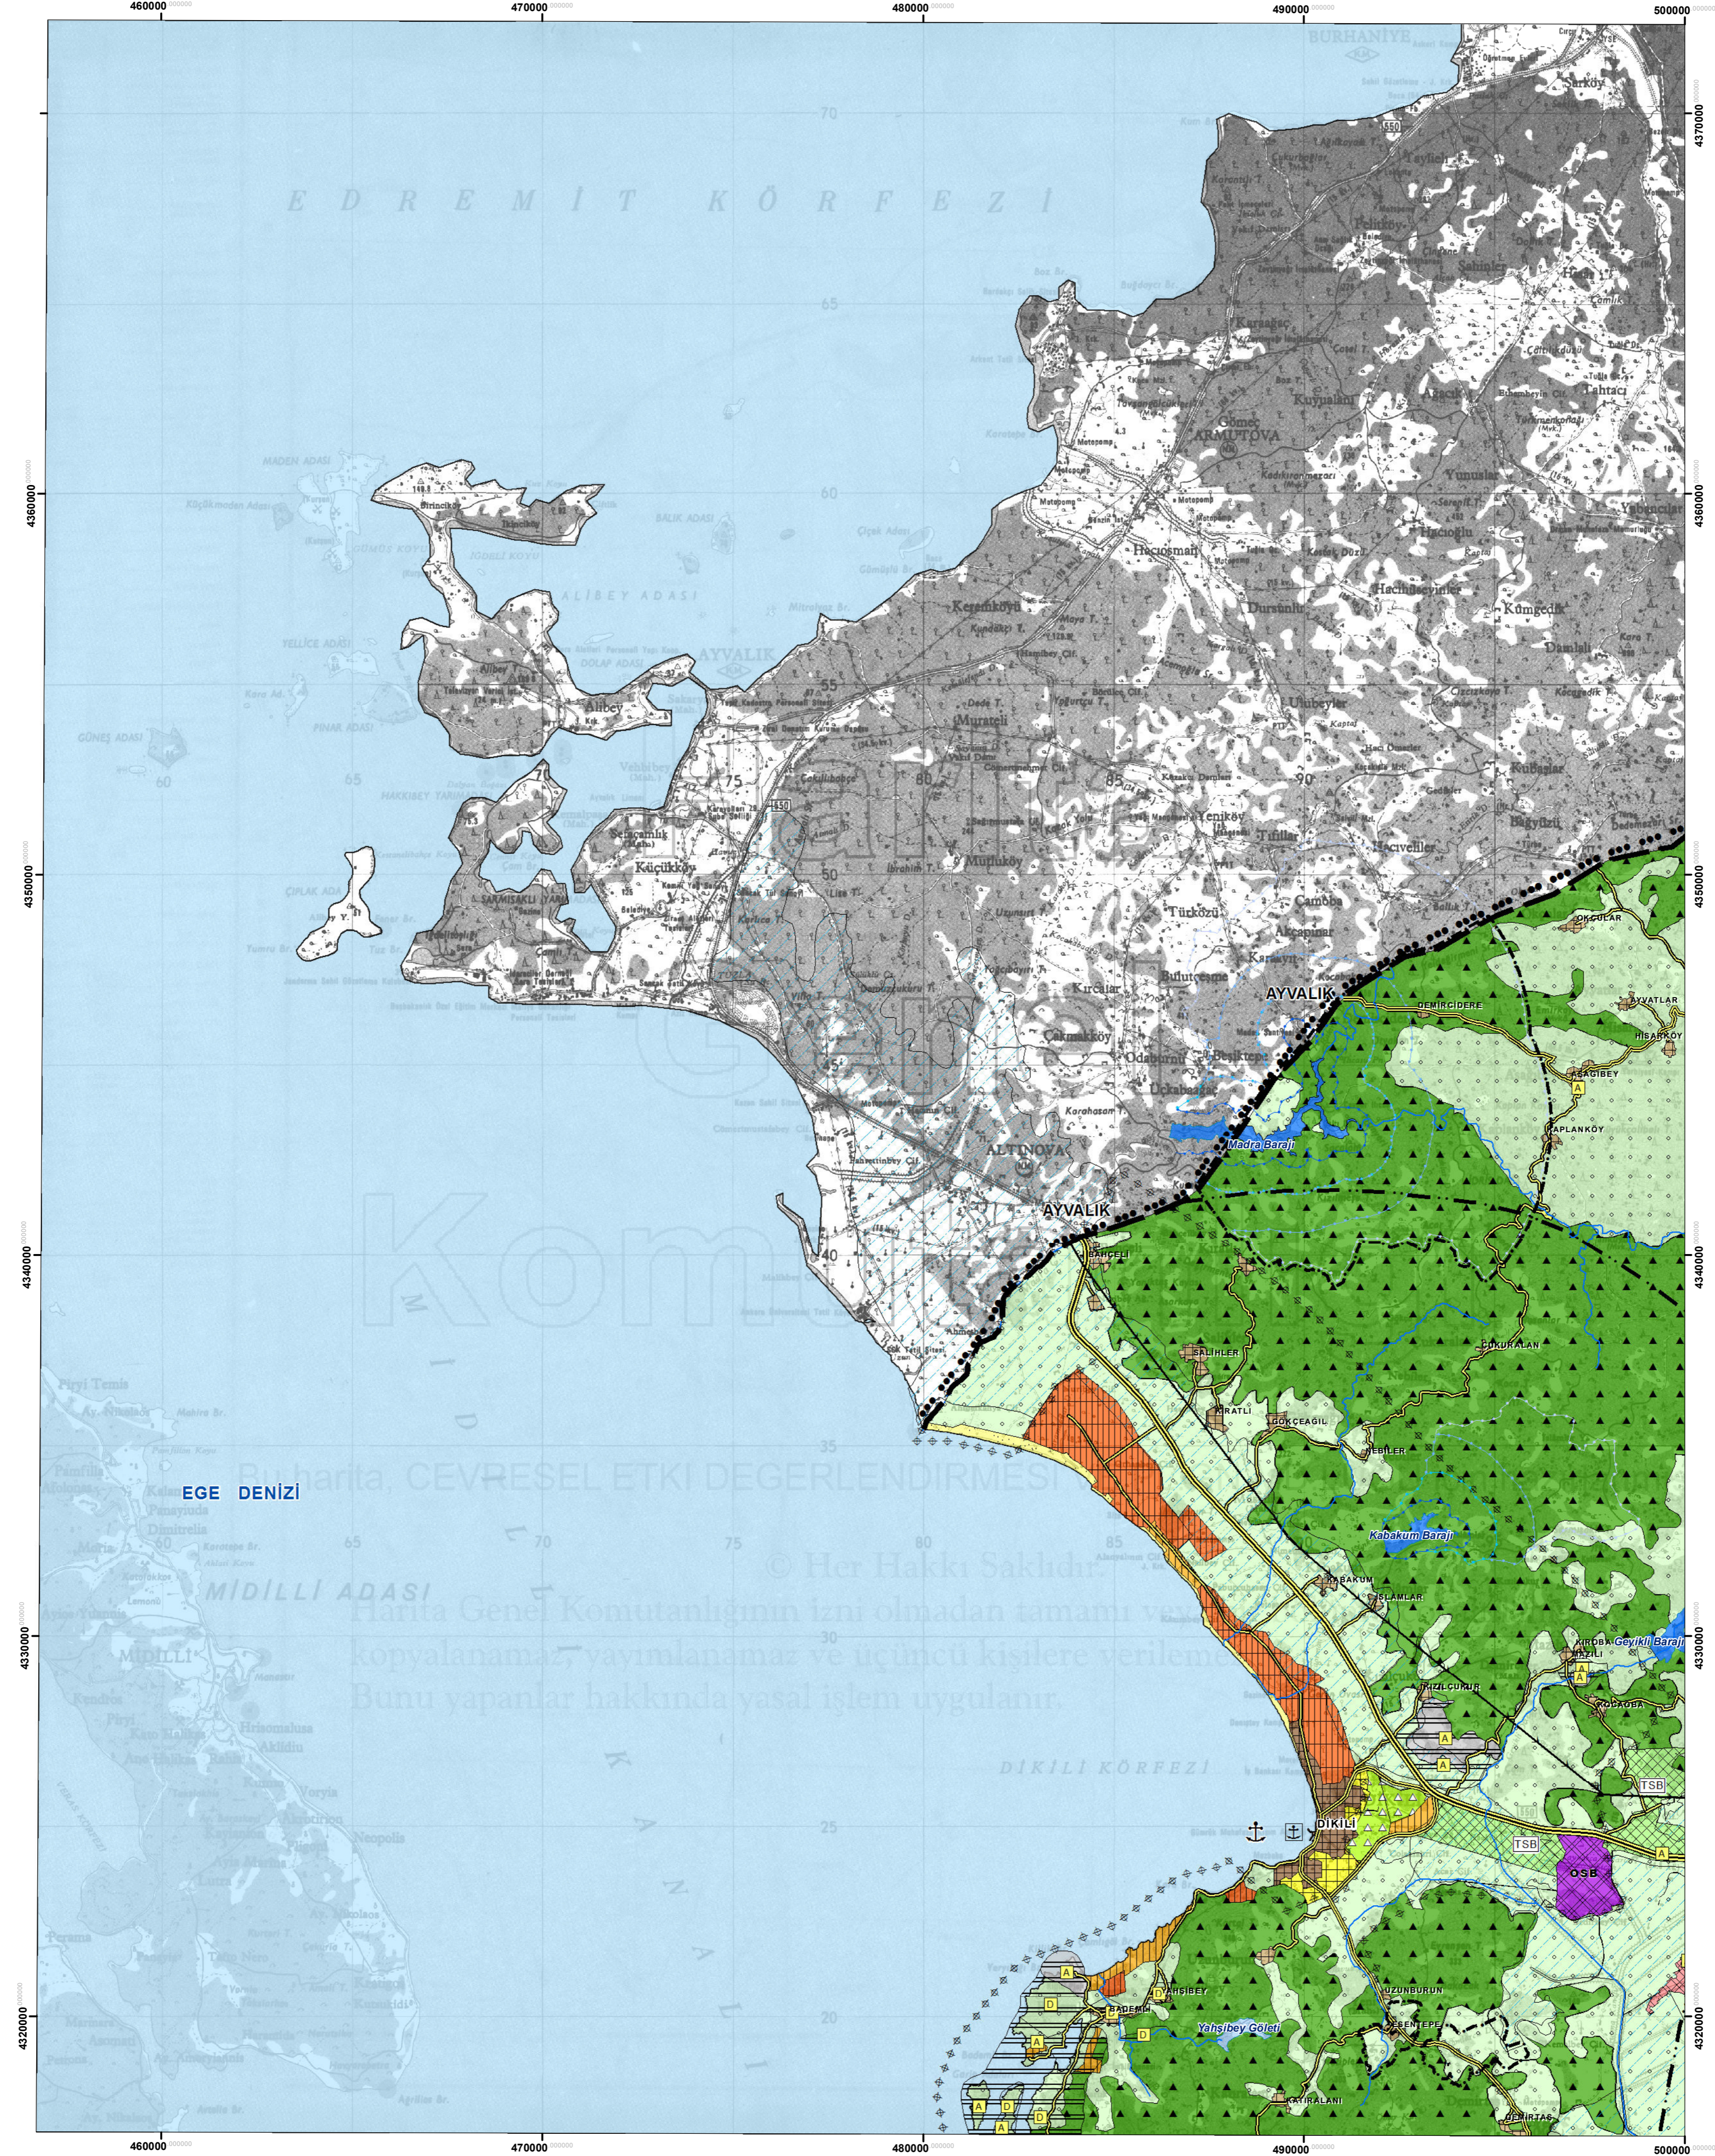

İZMİR-MANİSA PLANLAMA BÖLGESİ 1/100.000 ÖLÇEKLİ ÇEVRE DÜZENİ PLANI

J17

PLAN DEĞİŞİKLİĞİ ONAMA SINIRI