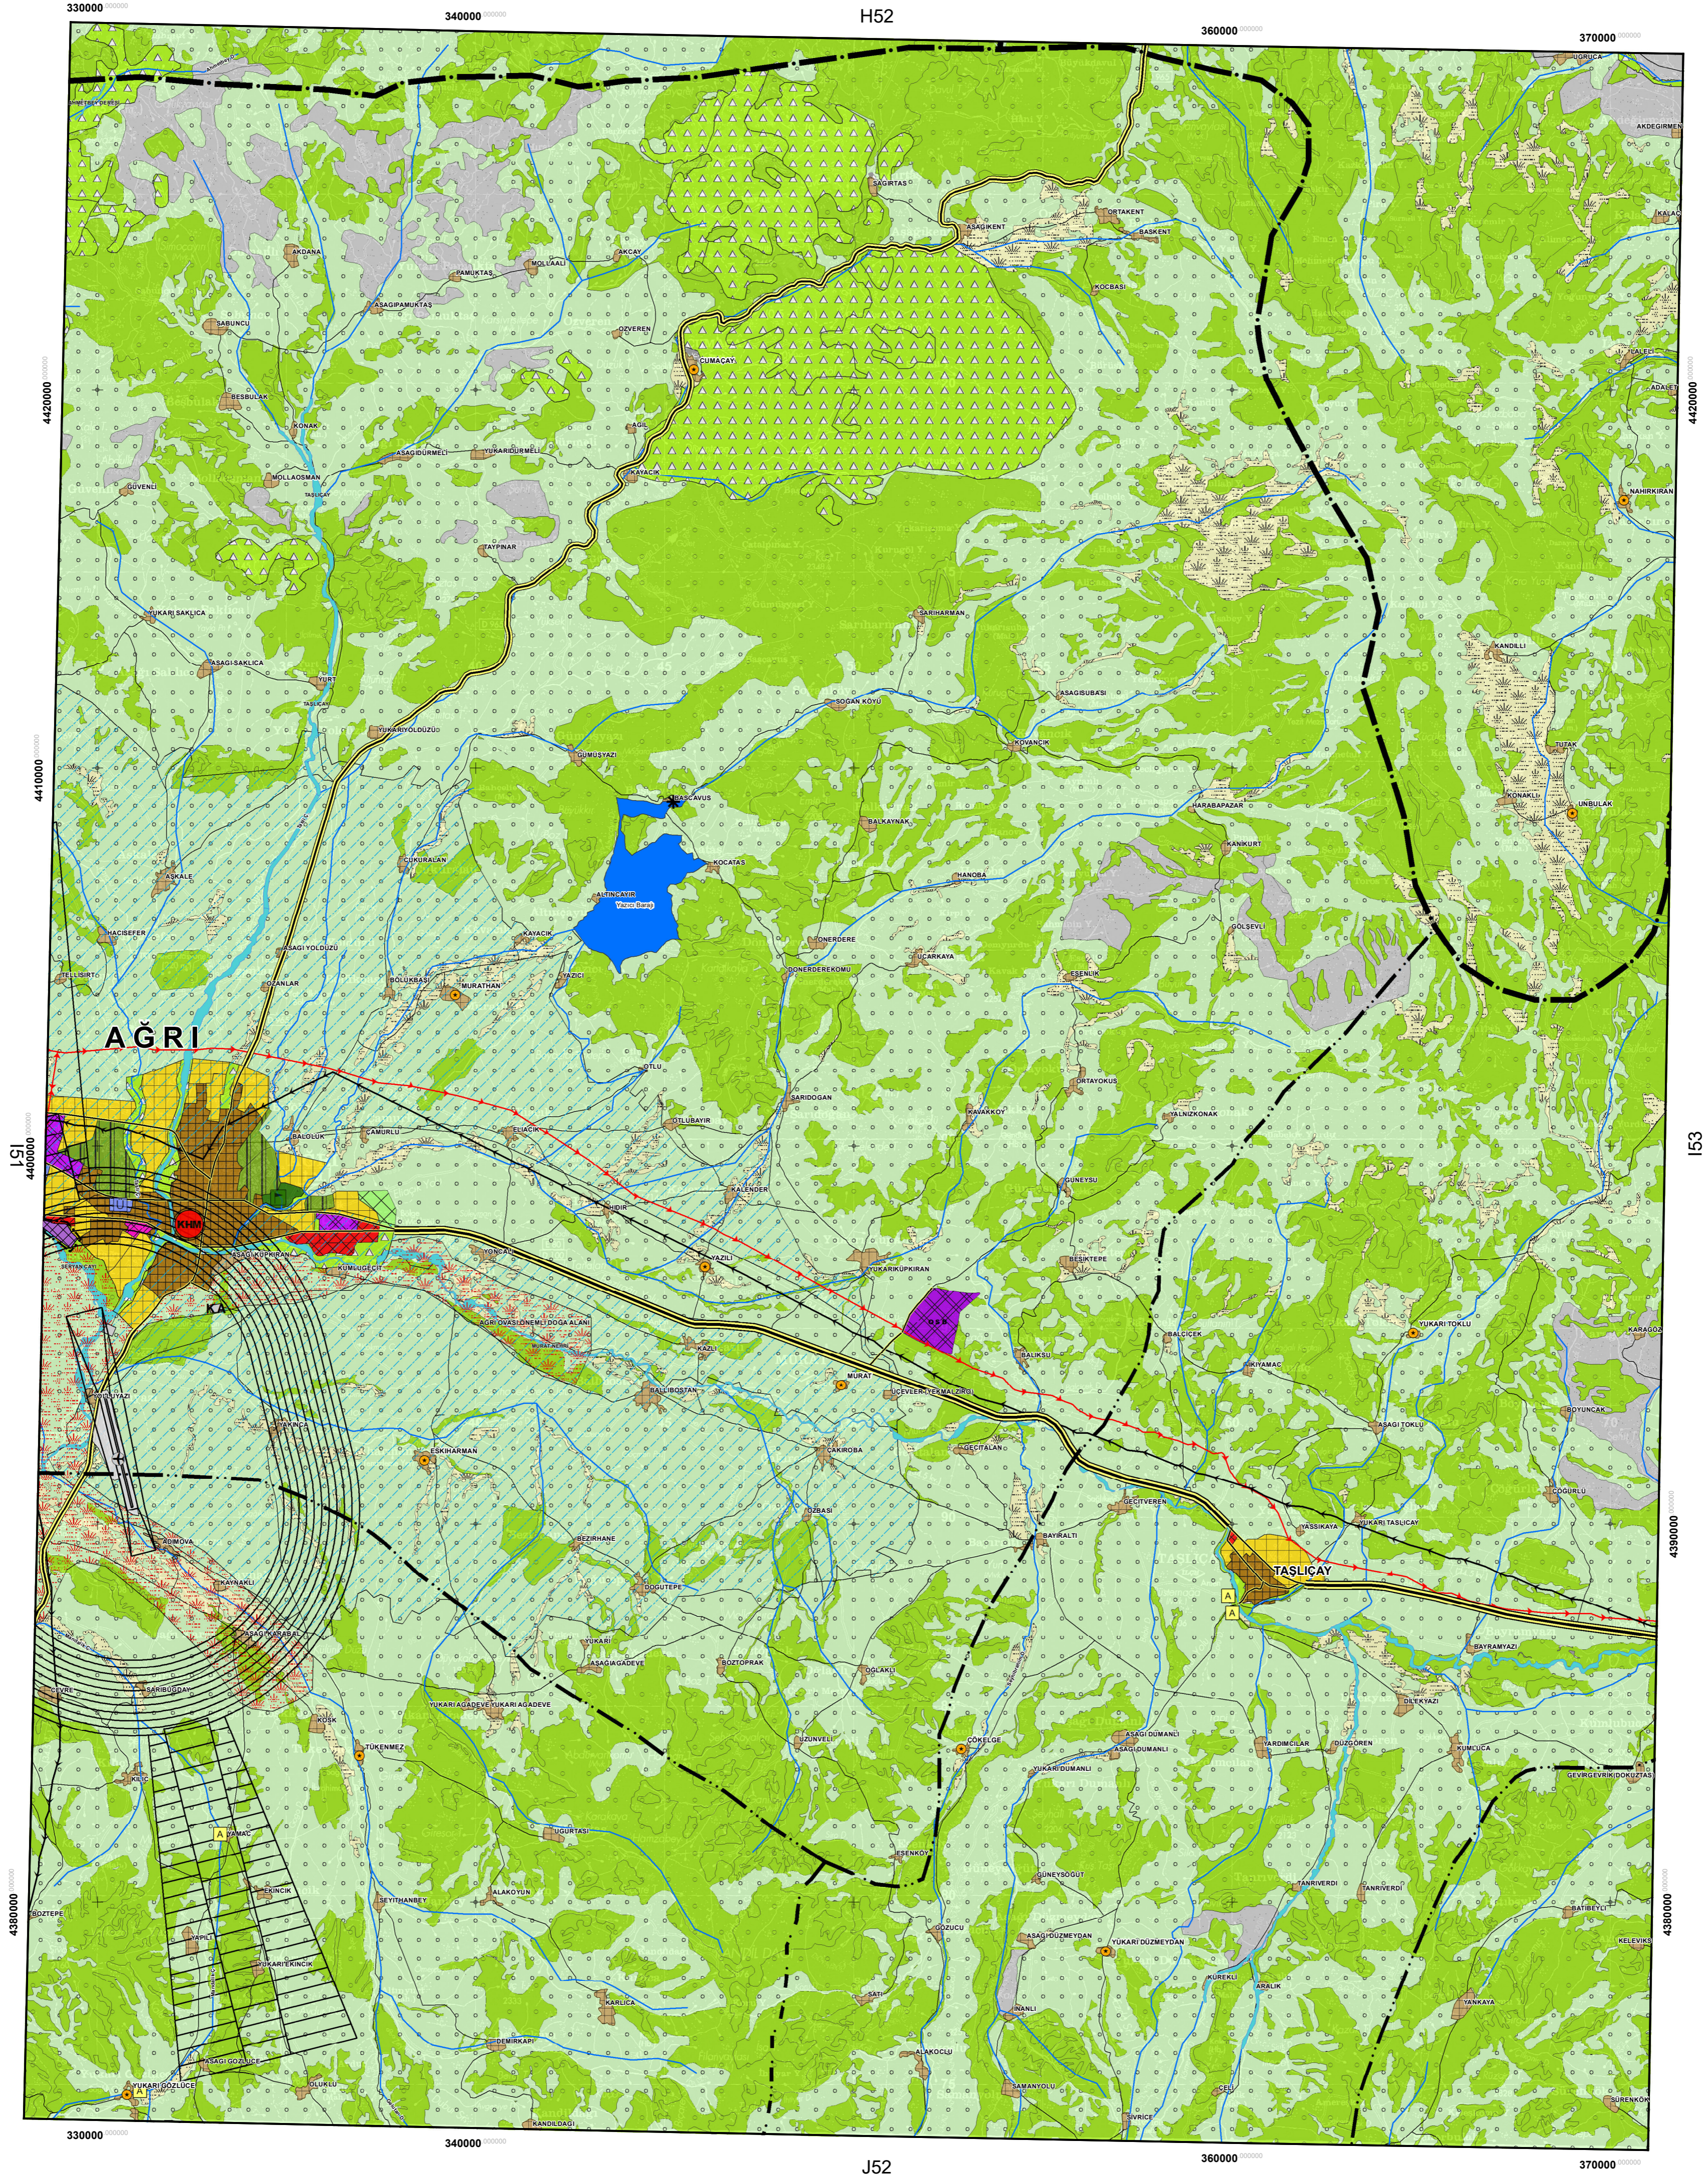

ARDAHAN-KARS-IĞDIR-AĞRI PLANLAMA BÖLGESİ
1/100.000 ÖLÇEKLİ ÇEVRE DÜZENİ PLANI

AĞRI - 150

**ARDAHAN-KARS-IĞDIR-AĞRI PLANLAMA BÖLGESİ
1/100.000 ÖLÇEKLİ ÇEVRE DÜZENİ PLANI DEĞİŞİKLİĞİ**

GÖSTERİM

SINIRLAR

----- PLAN DEĞİŞİKLİĞİ ONAMA SINIRI

YERLEŞİM ALANLARI

----- SANAYİ VE DEPOLAMA BÖLGESİ