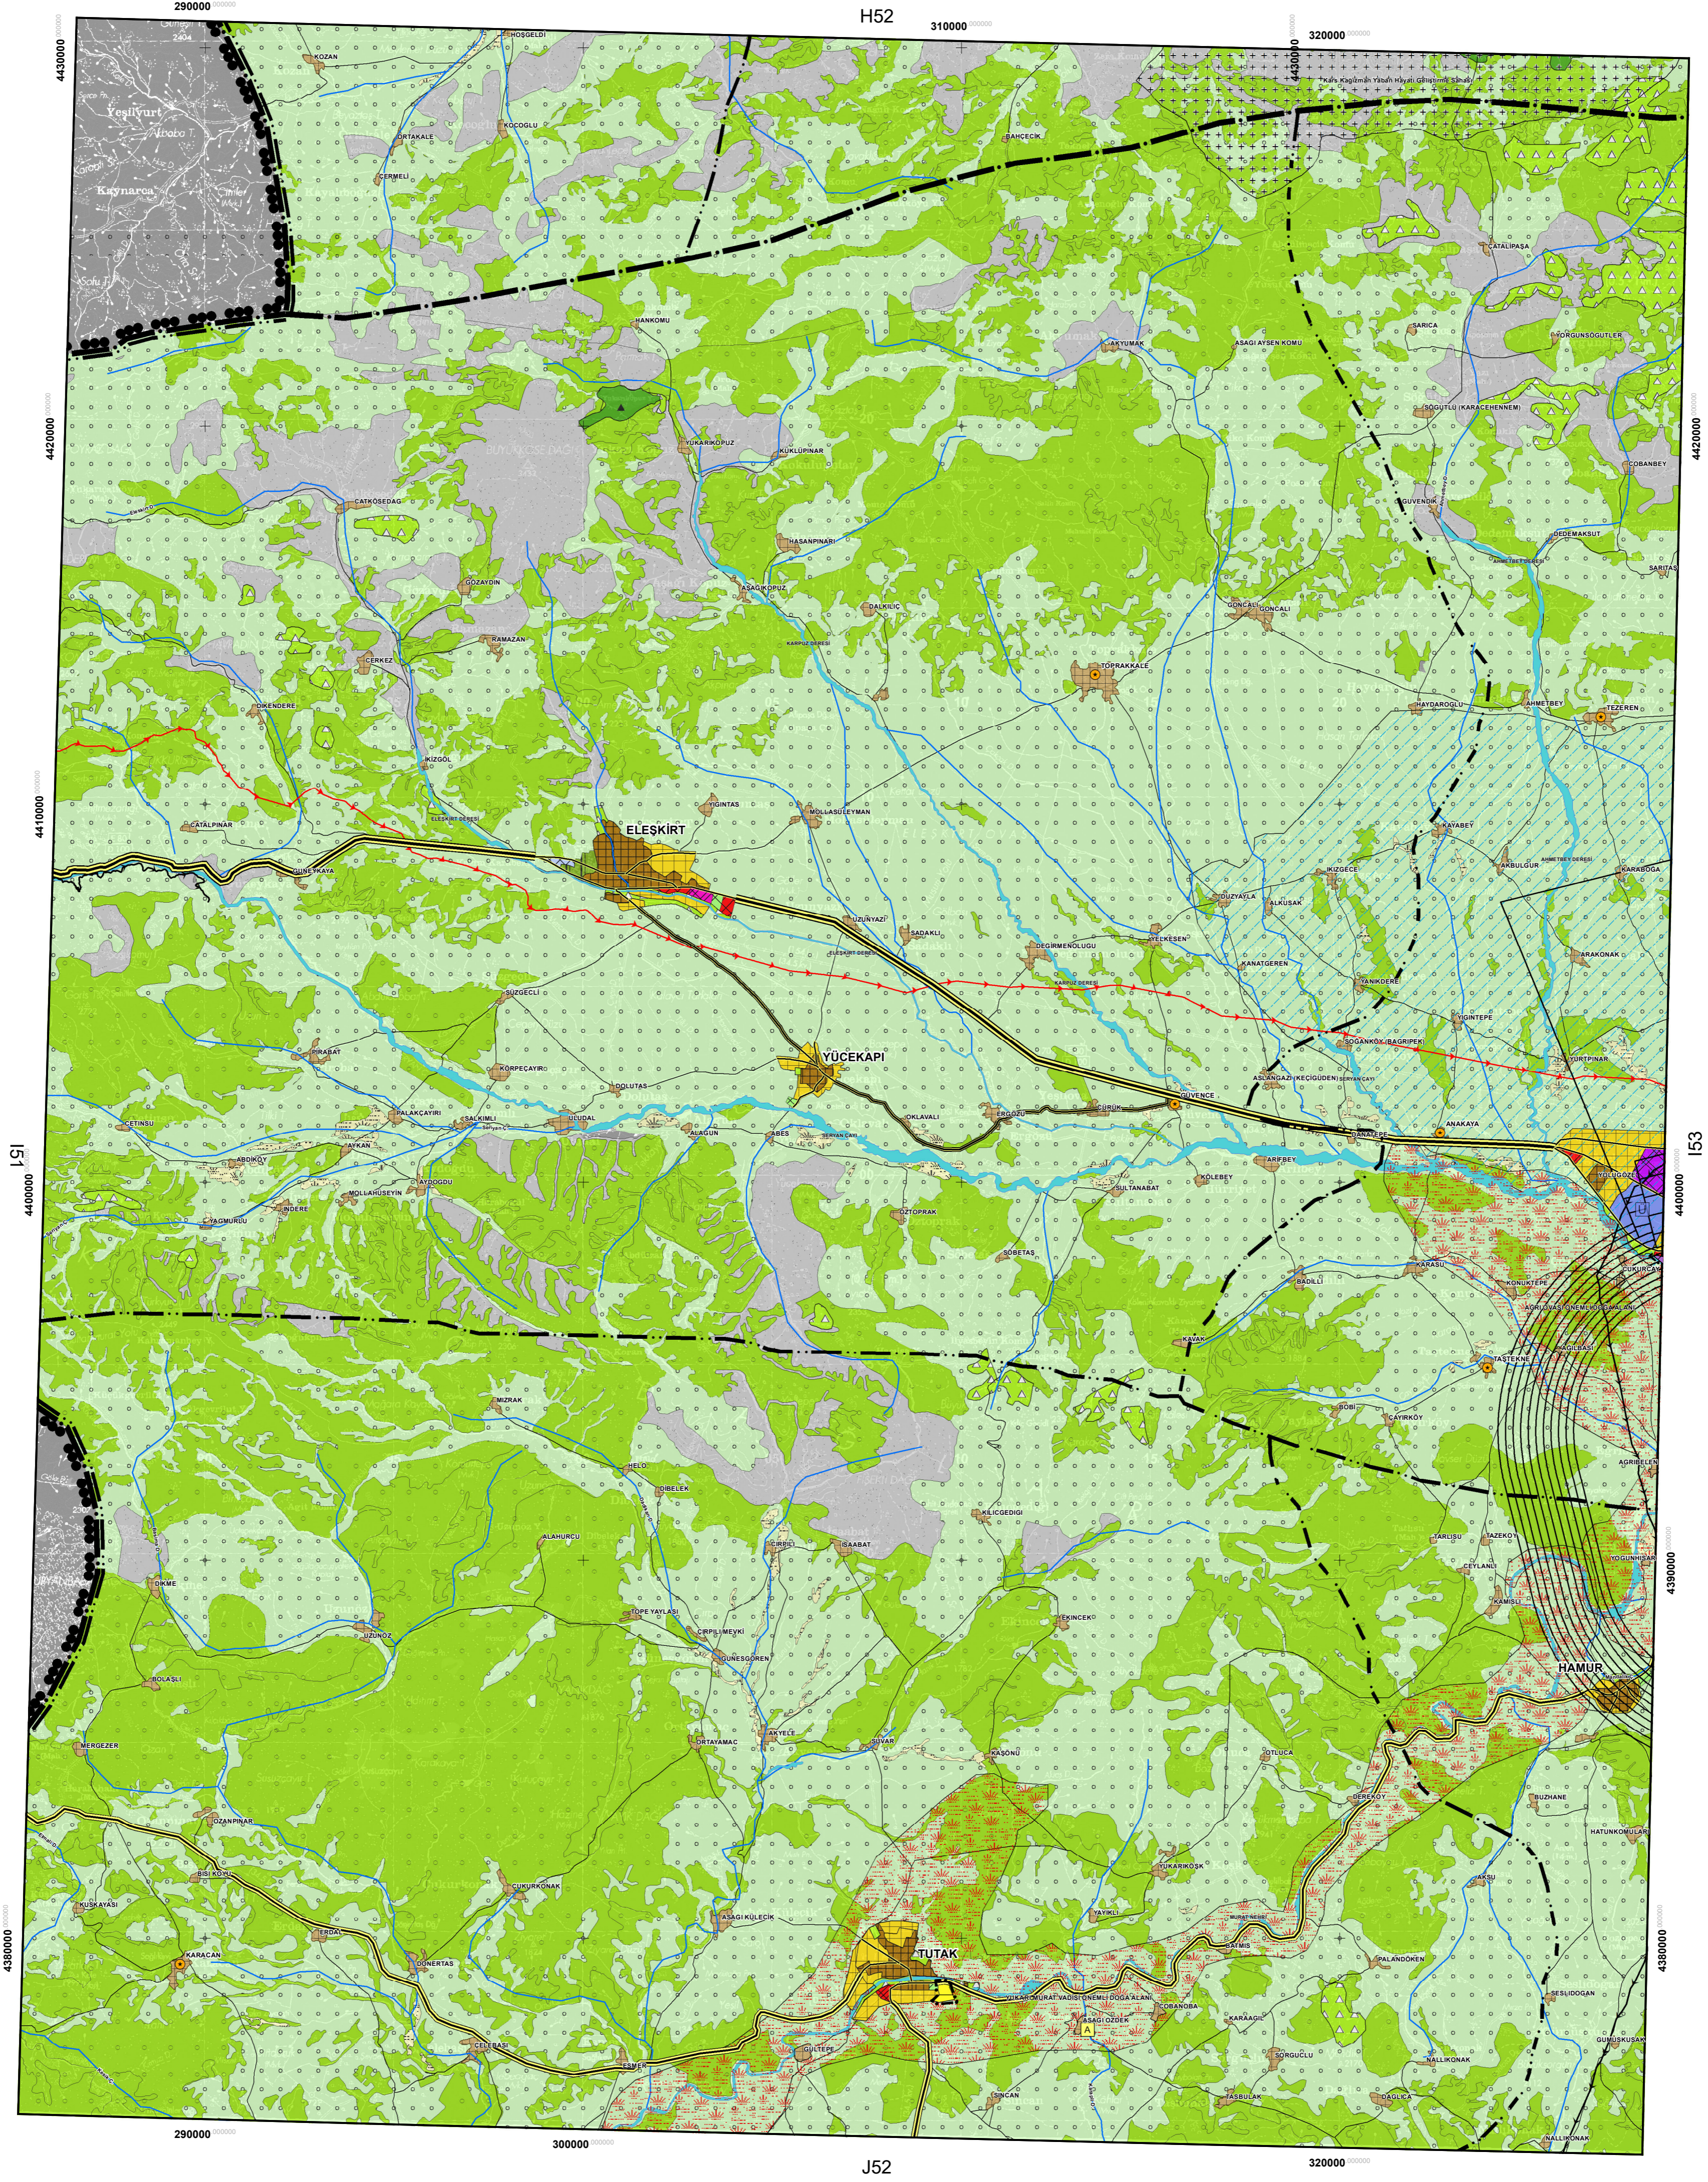

ARDAHAN-KARS-IĞDIR-AĞRI PLANLAMA BÖLGESİ
1/100.000 ÖLÇEKLİ ÇEVRE DÜZENİ PLANI

AĞRI - 149

**ARDAHAN-KARS-IĞDIR-AĞRI PLANLAMA BÖLGESİ
1/100.000 ÖLÇEKLİ ÇEVRE DÜZENİ PLANI DEĞİŞİKLİĞİ**

GÖSTERİM

SINIRLAR

--- PLAN DEĞİŞİKLİĞİ ONAMA SINIRI

YERLEŞİM ALANLARI

■ SANAYİ VE DEPOLAMA BÖLGESİ