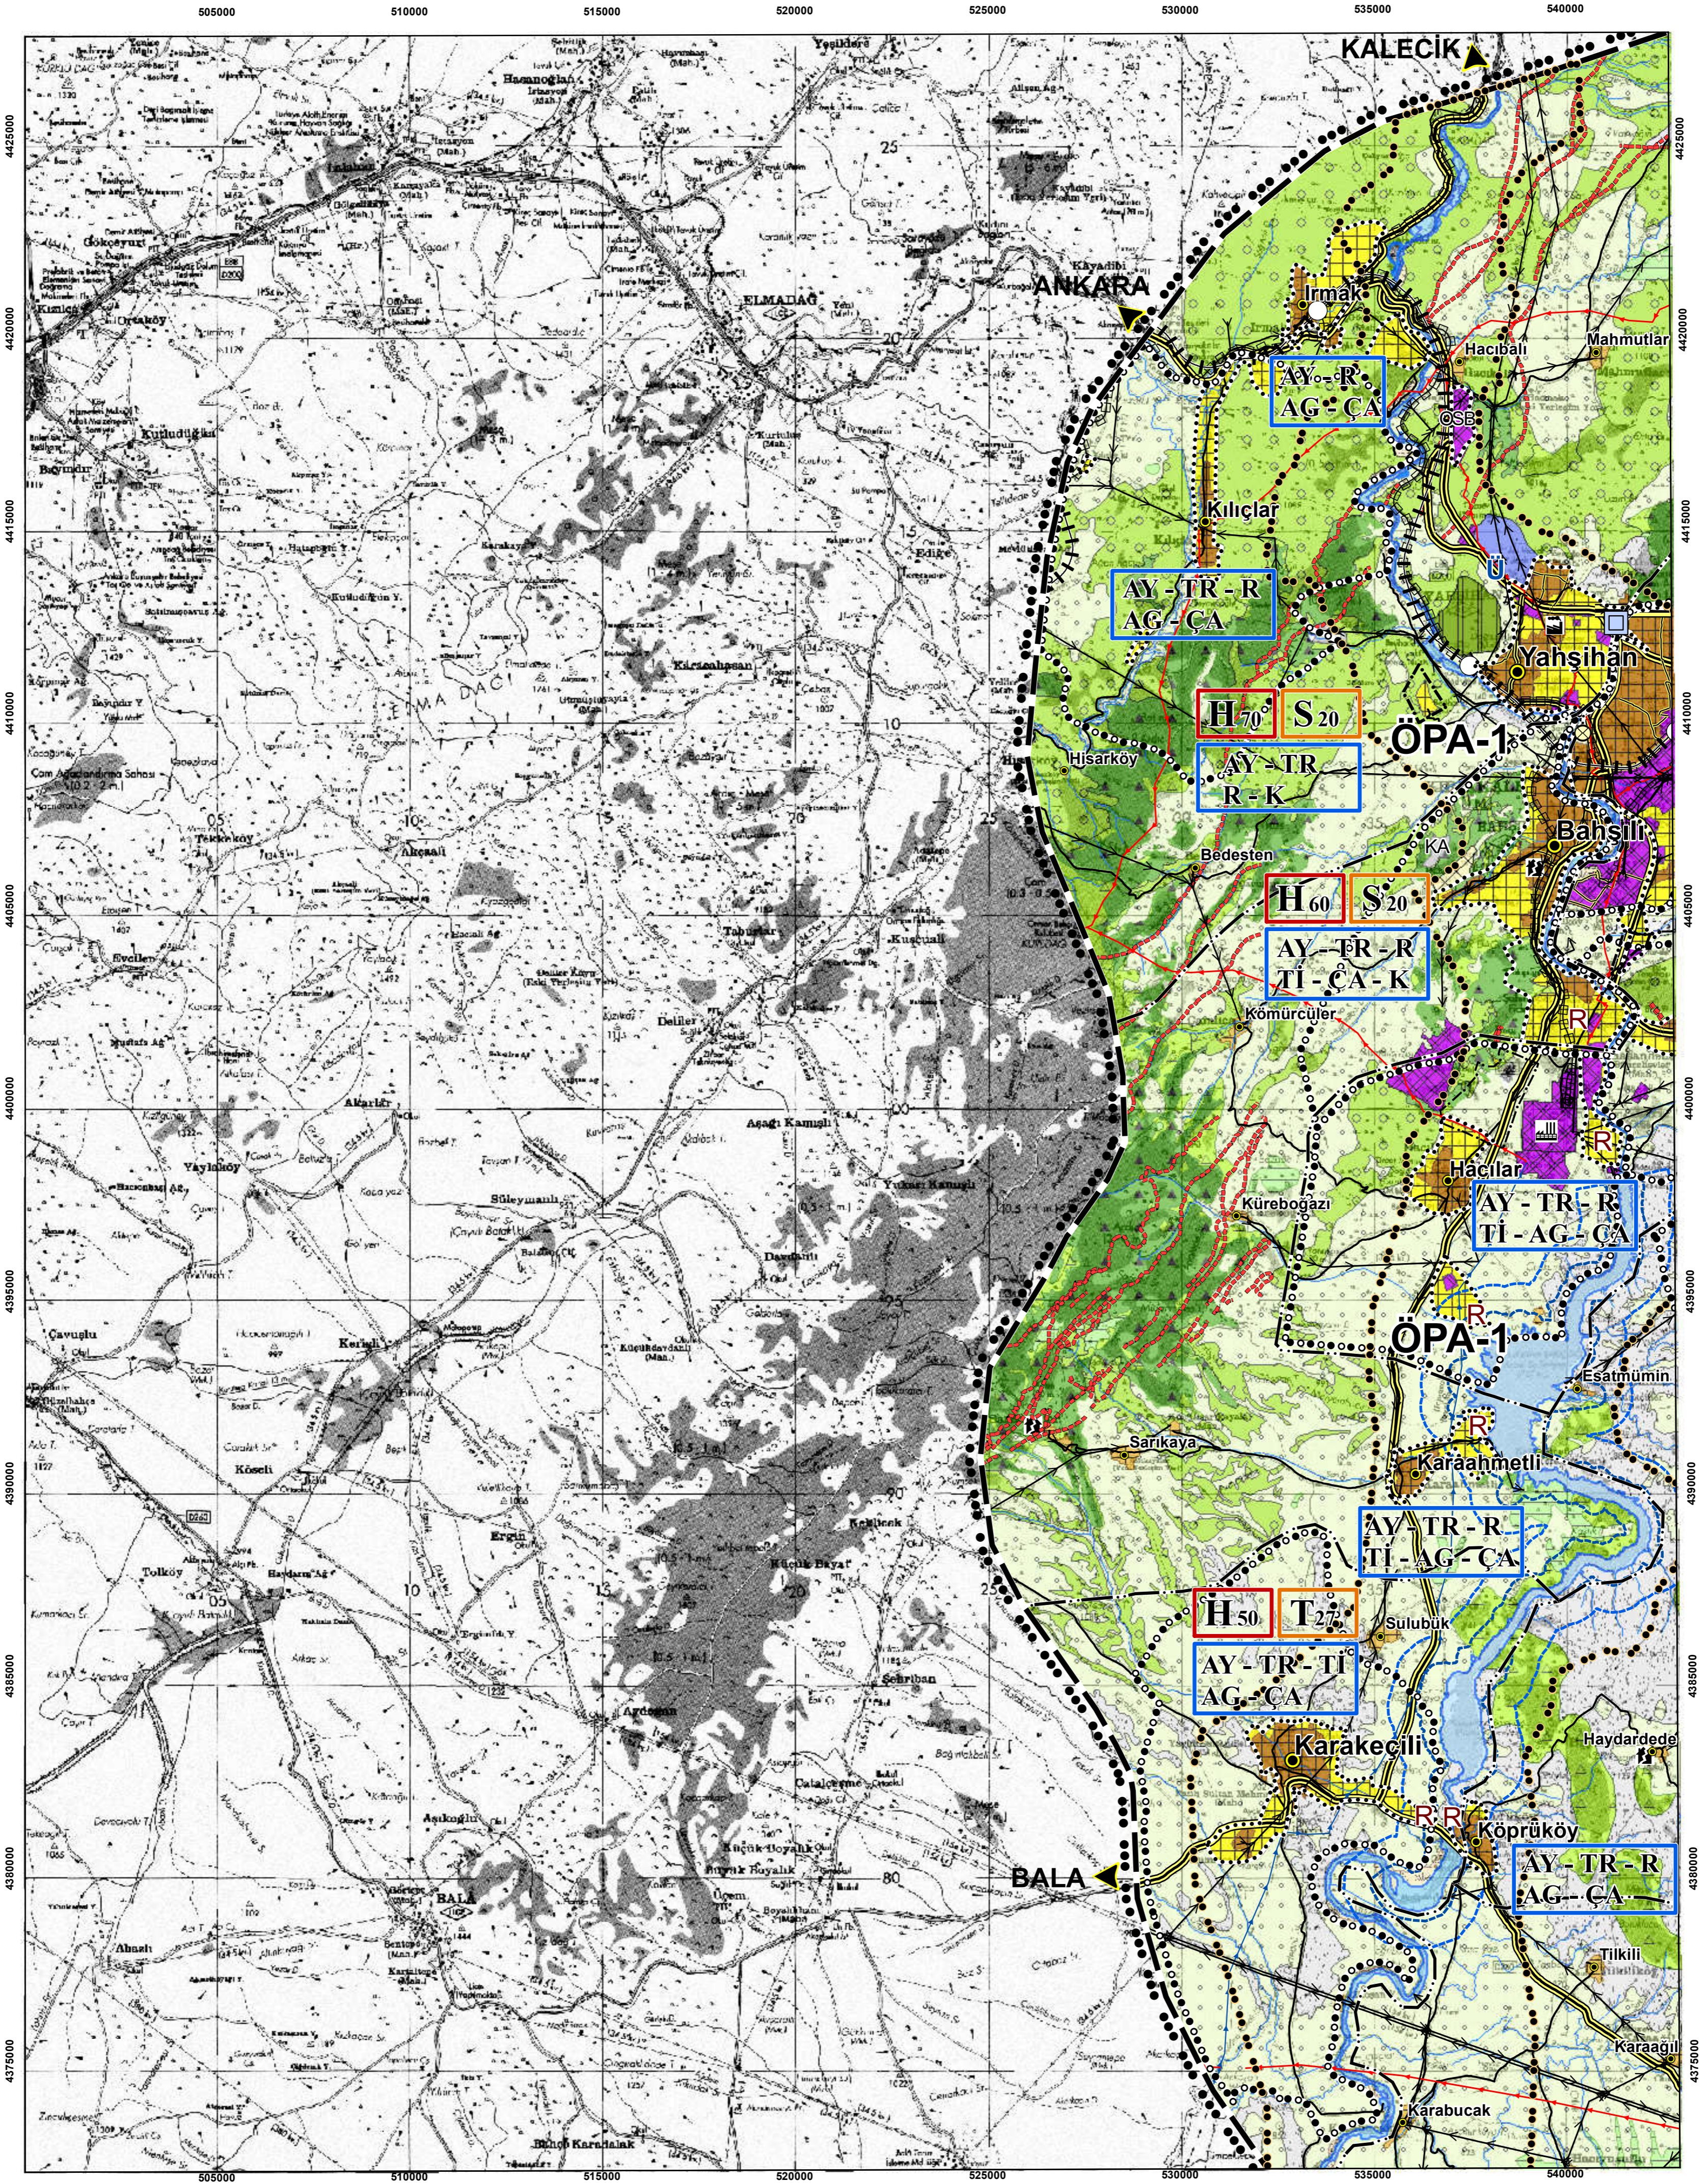

KIRŞEHİR - I 30

1/100.000

GÖSTERİM

PLAN DEĞİŞİKLİĞİ ONAMA SINIRI