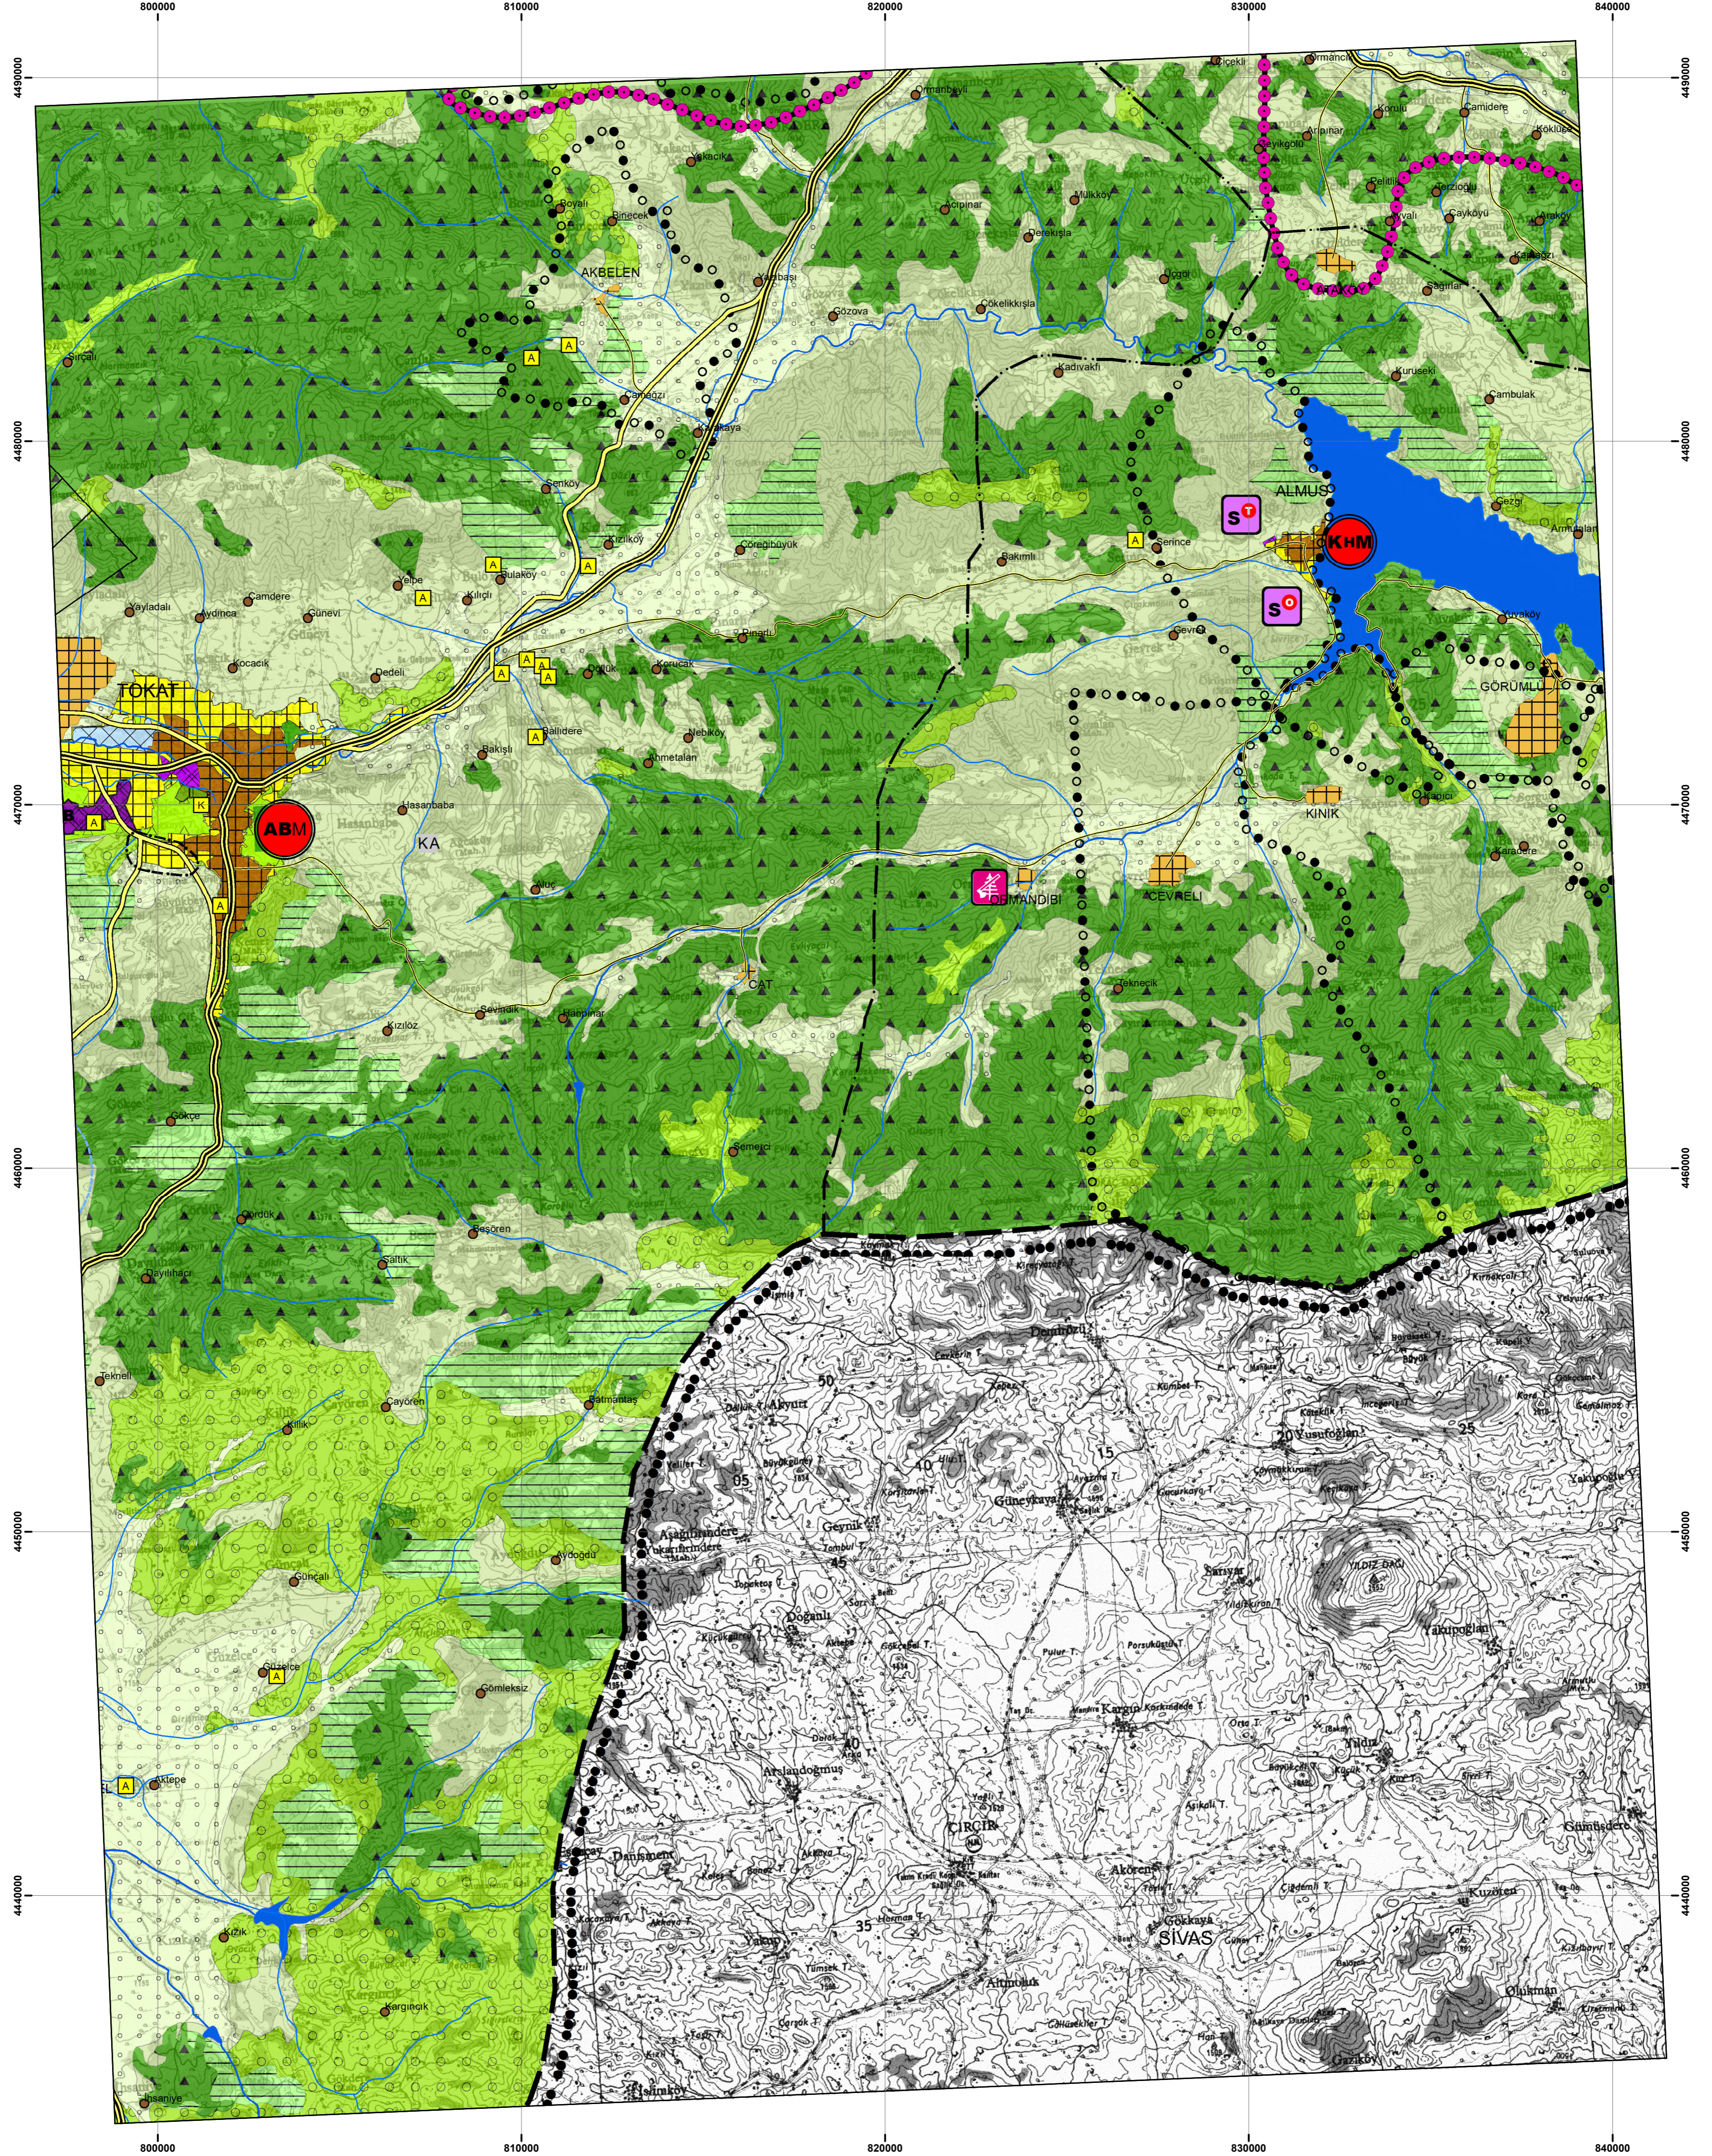

T.C.
ÇEVRE VE ŞEHİRCİLİK BAKANLIĞI
MEKANSAL PLANLAMA GENEL MÜDÜRLÜĞÜ

SAMSUN-ÇORUM-TOKAT PLANLAMA BÖLGESİ
1/100.000 ÖLÇEKLİ ÇEVRE DÜZENİ PLANI DEĞİŞİKLİĞİ
H-37 PAFTASI

ÖLÇEK : 1/100.000