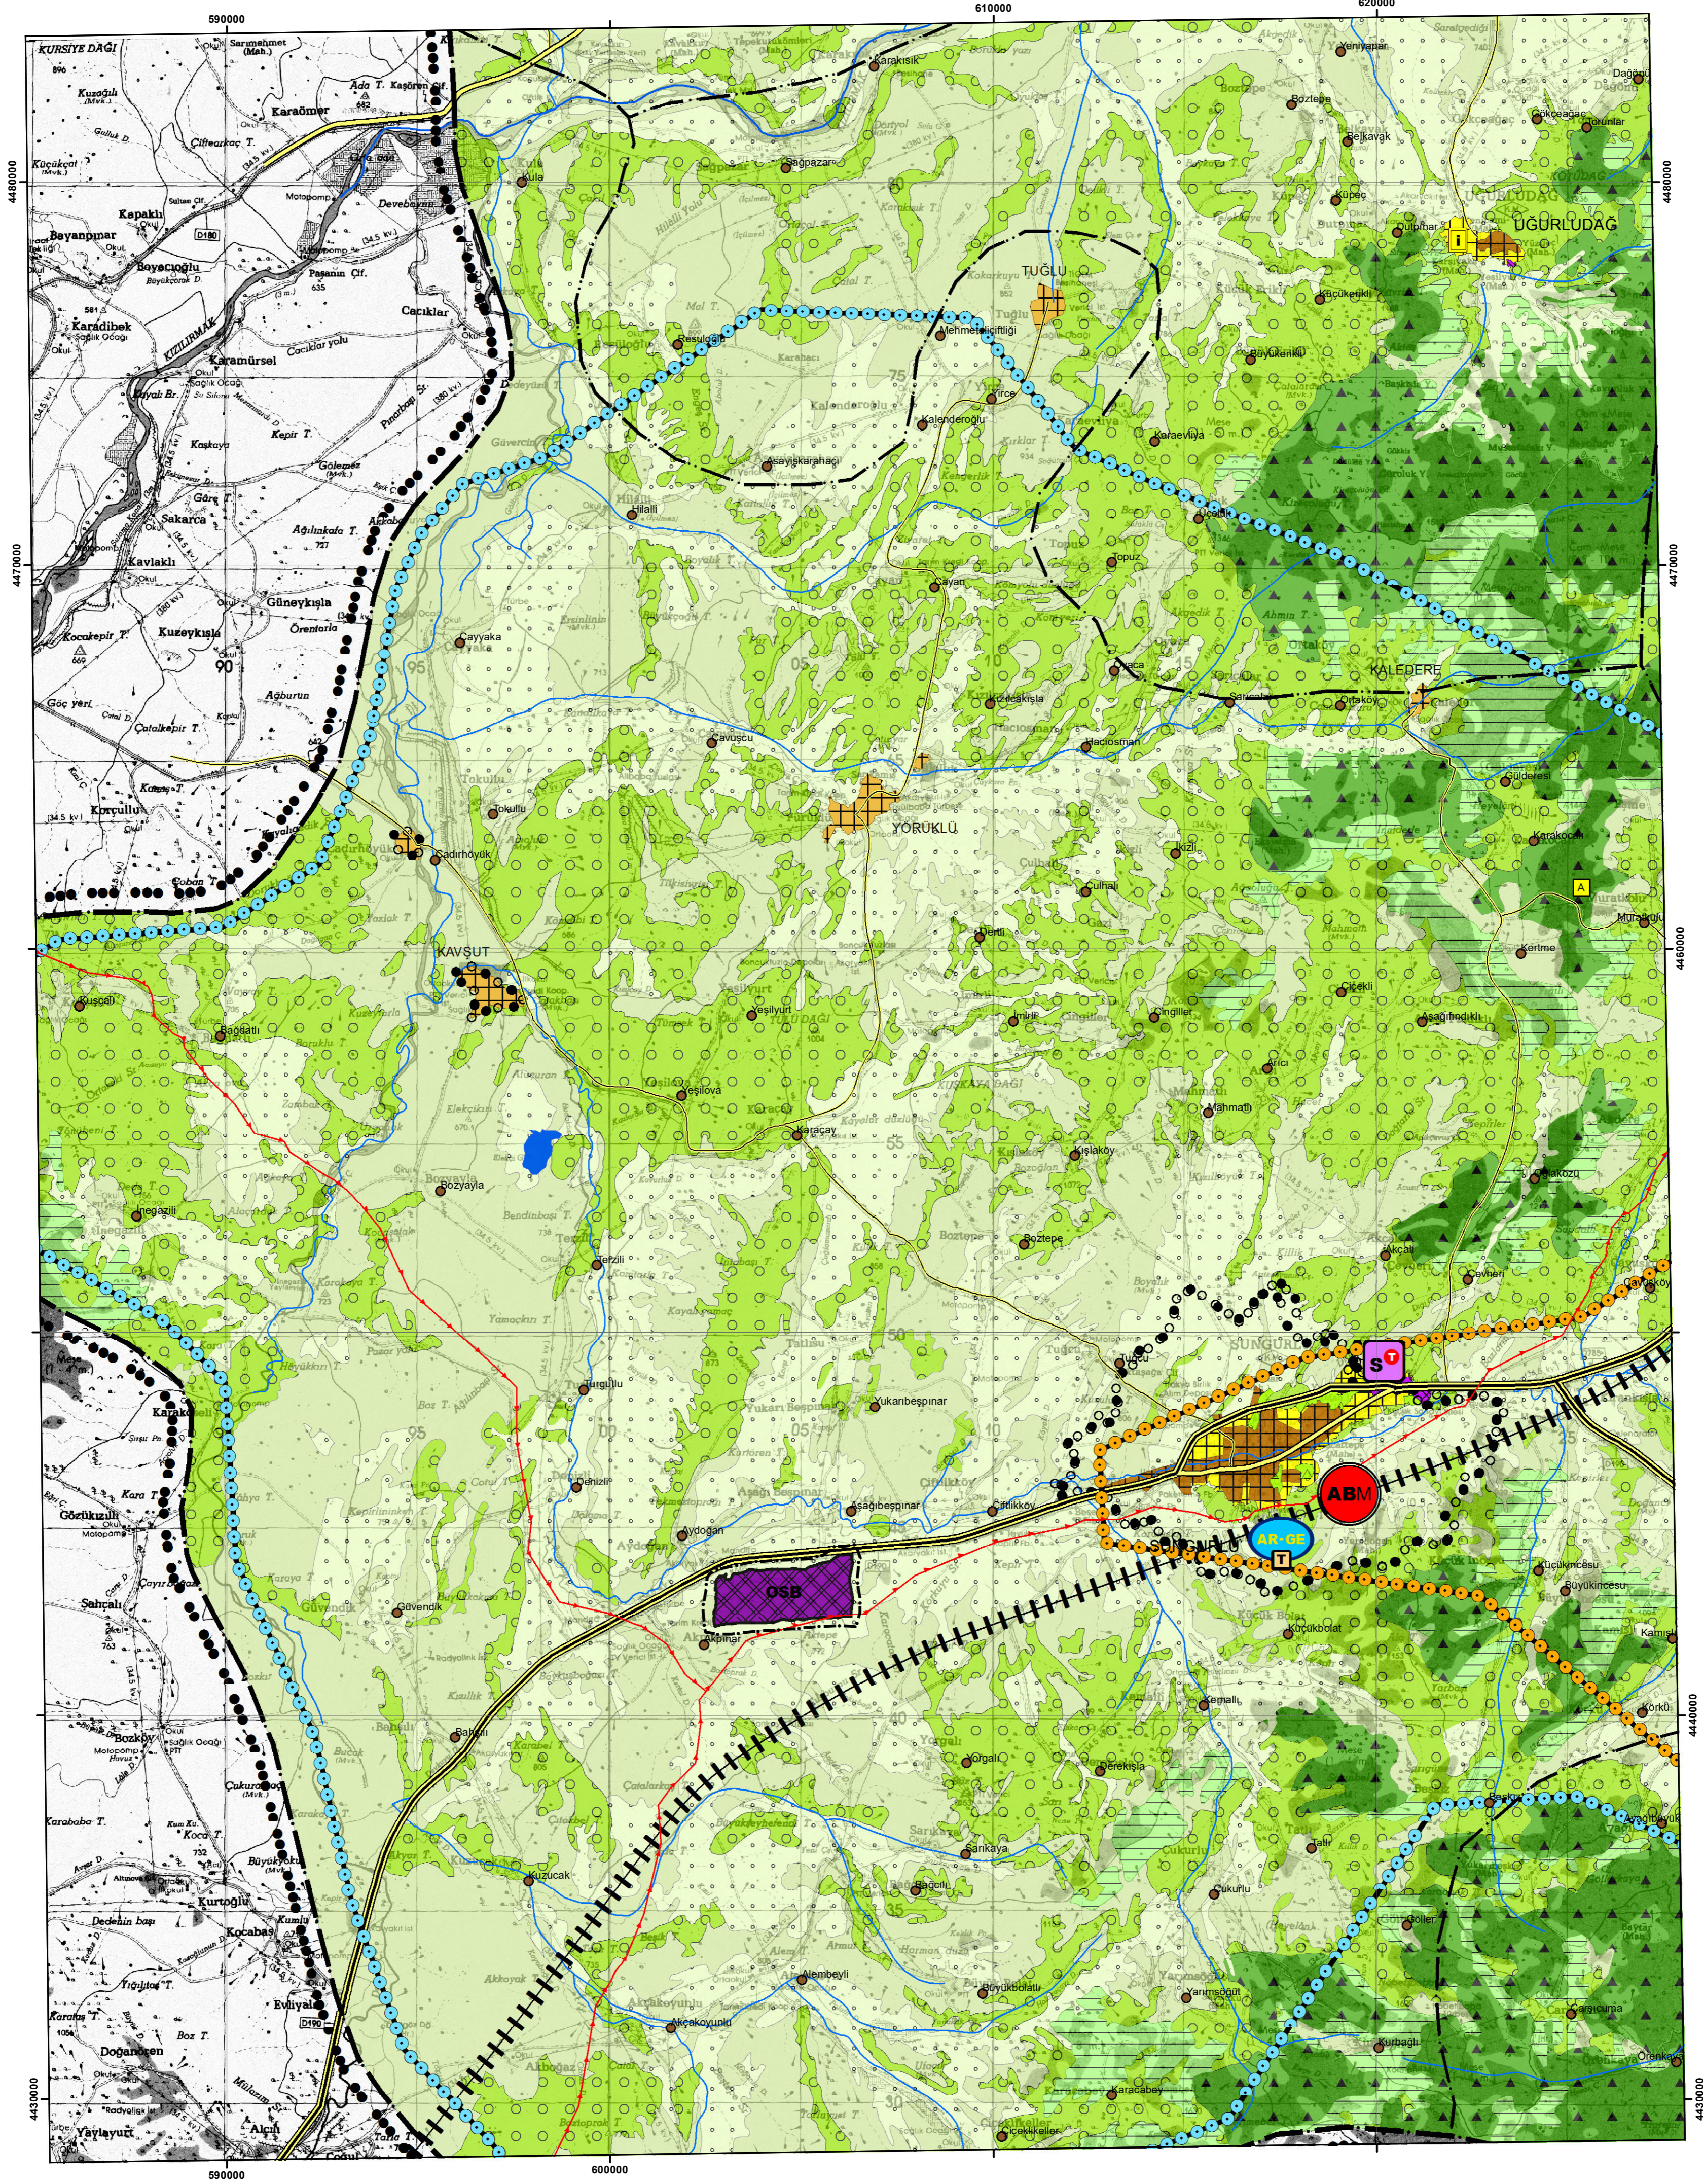

T.C.  
ÇEVRE, ŞEHİRCİLİK VE İKLİM DEĞİŞİKLİĞİ BAKANLIĞI  
MEKANSAL PLANLAMA GENEL MÜDÜRLÜĞÜ

SAMSUN-ÇORUM-TOKAT PLANLAMA BÖLGESİ  
1/100.000 ÖLÇEKLİ ÇEVRE DÜZENİ PLANI DEĞİŞİKLİĞİ  
ÇORUM H32

ÖLÇEK : 1/100.000