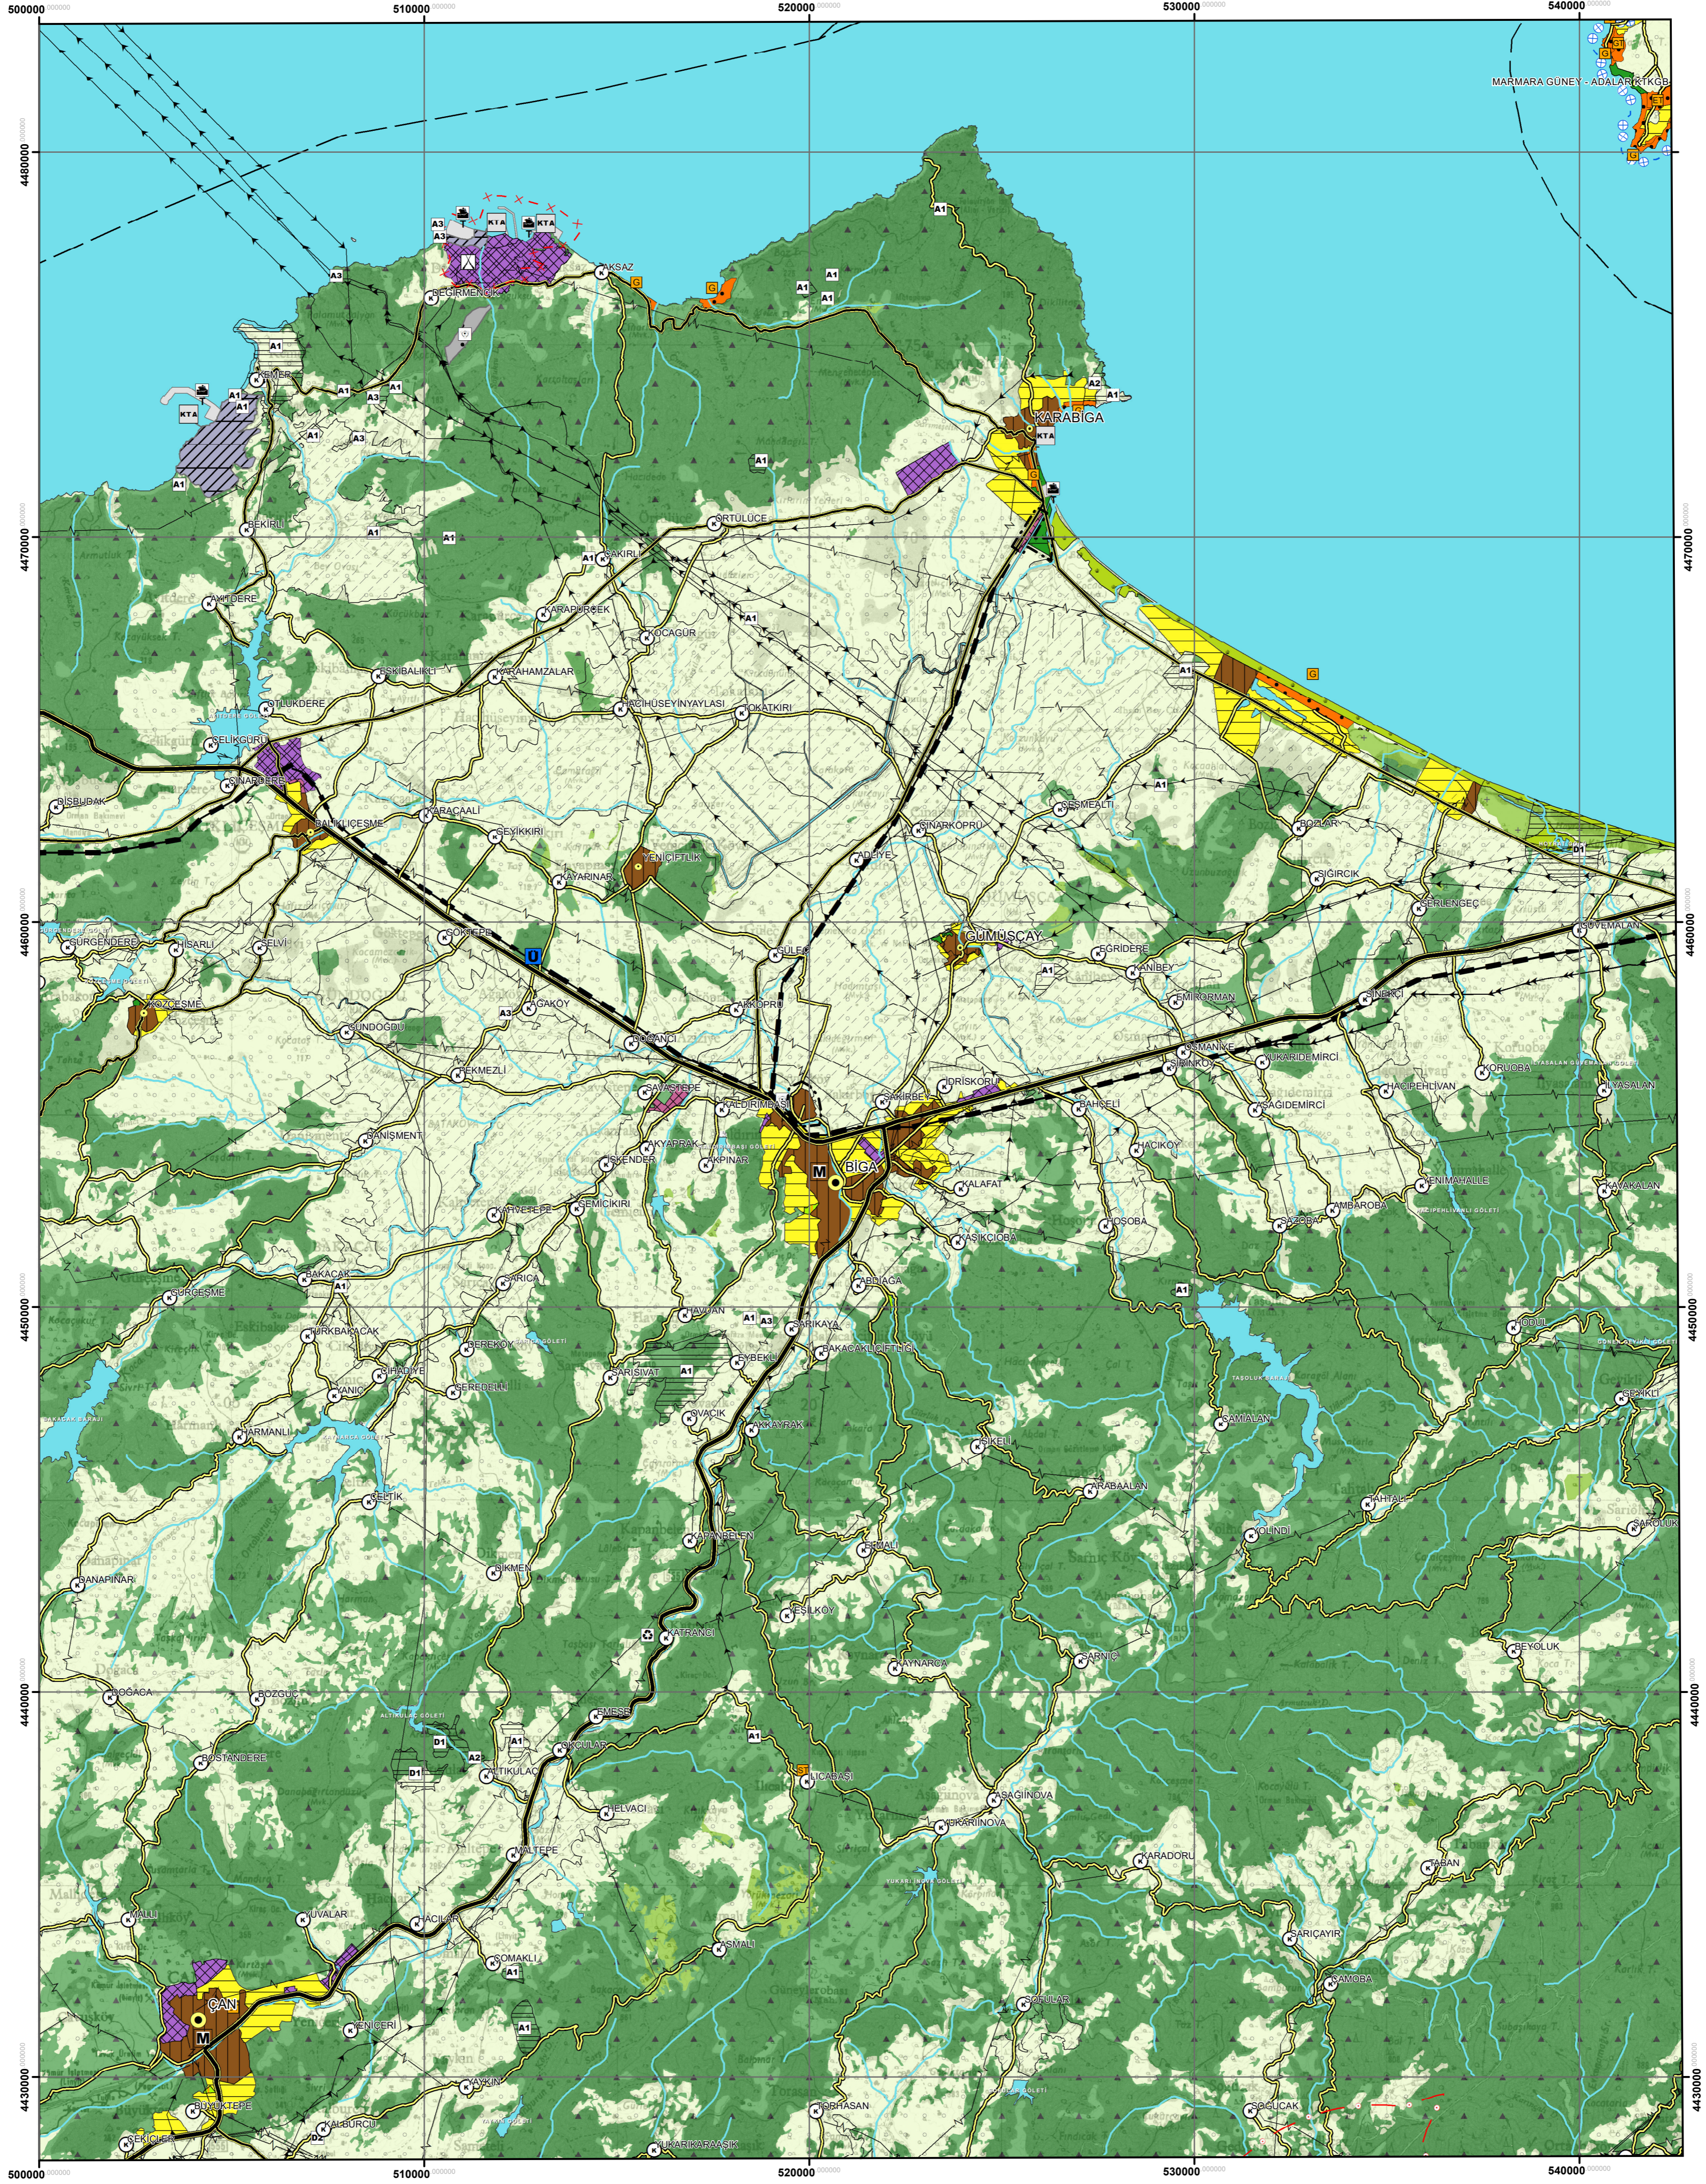

H-18

BALIKESİR-ÇANAKKALE PLANLAMA BÖLGESİ 1/100.000 ÖLÇEKLİ
ÇEVRE DÜZENİ PLANI DEĞİŞİKLİĞİ

GÖSTERİM

- PLAN DEĞİŞİKLİĞİ ONAMA SINIRI
- KENTSEL SERVİS ALANI
- KENTSEL VE BÖLGESEL YEŞİL VE SPOR ALANI