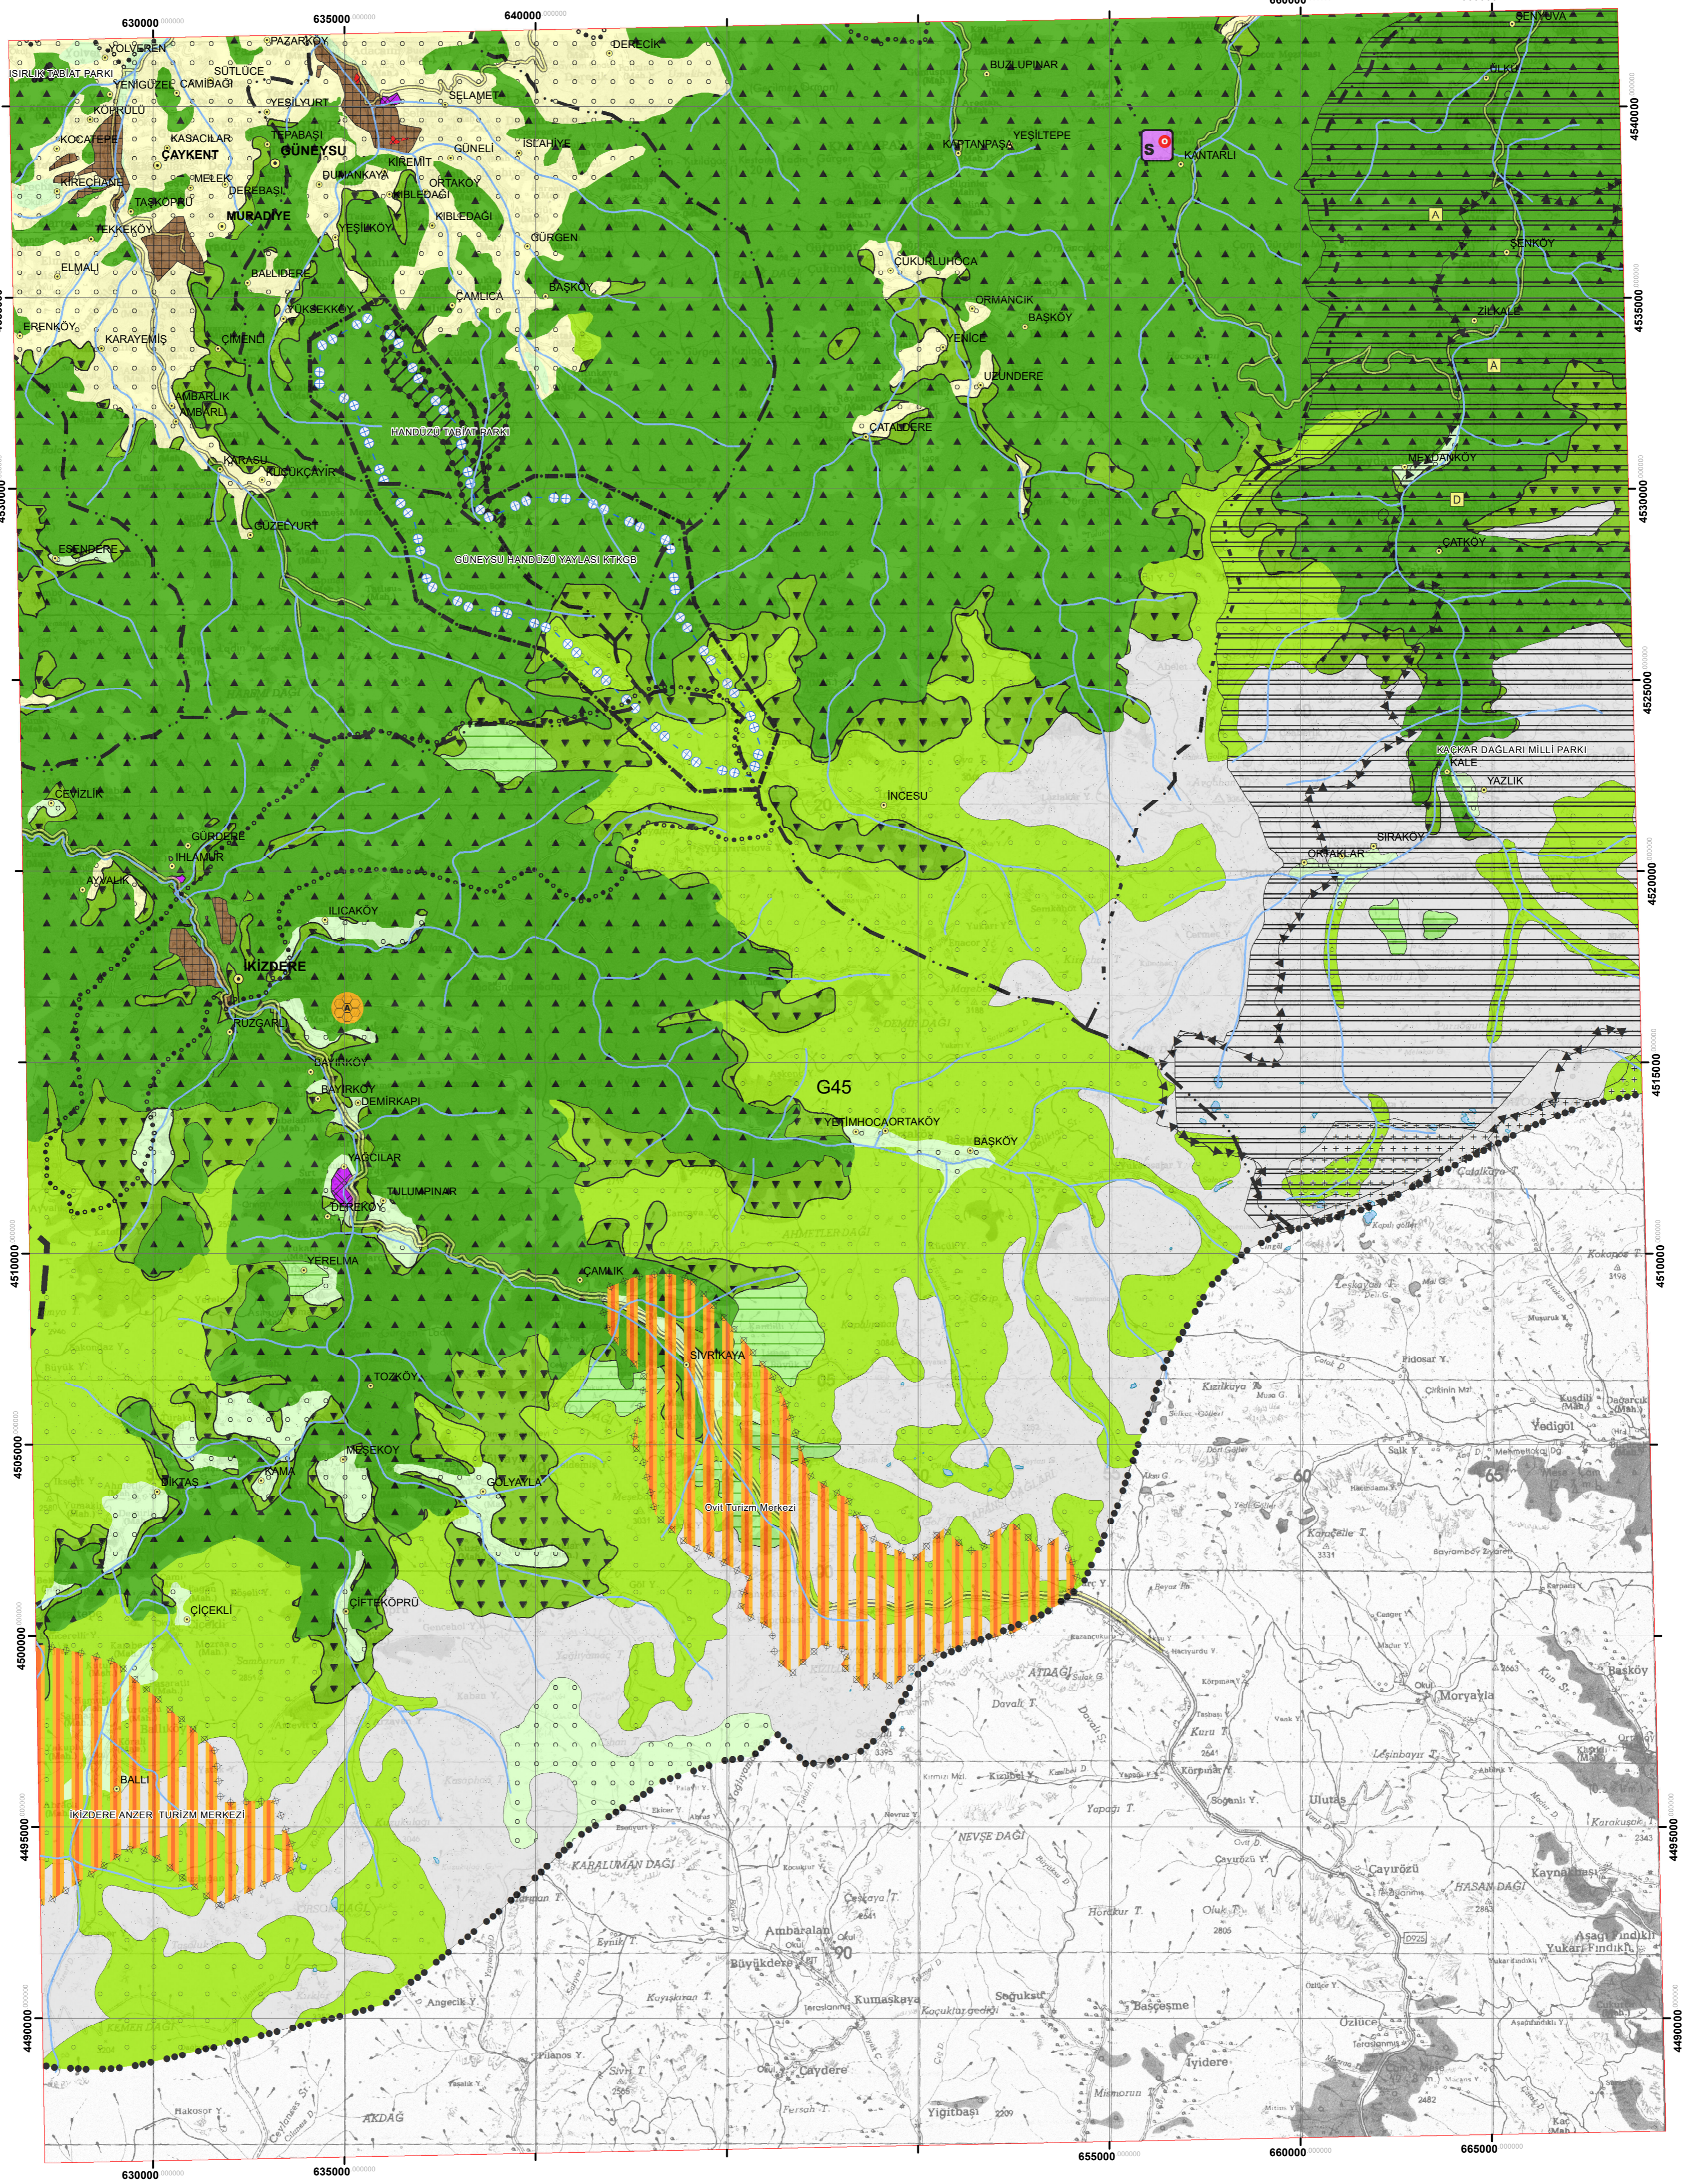

ORDU-TRABZON-RİZE-GİRESUN-GÜMÜŞHANE-ARTVİN
PLANLAMA BÖLGESİ 1/100.000 ÖLÇEKLİ ÇEVRE DÜZENİ PLANI

PAFTA NO G-45
1:100,000

GÖSTERİM

- PLAN DEĞİŞİKLİĞİ ONAMA SINIRI
- KÜLTÜR VE TURİZM KORUMA VE GELİŞİM BÖLGESİ