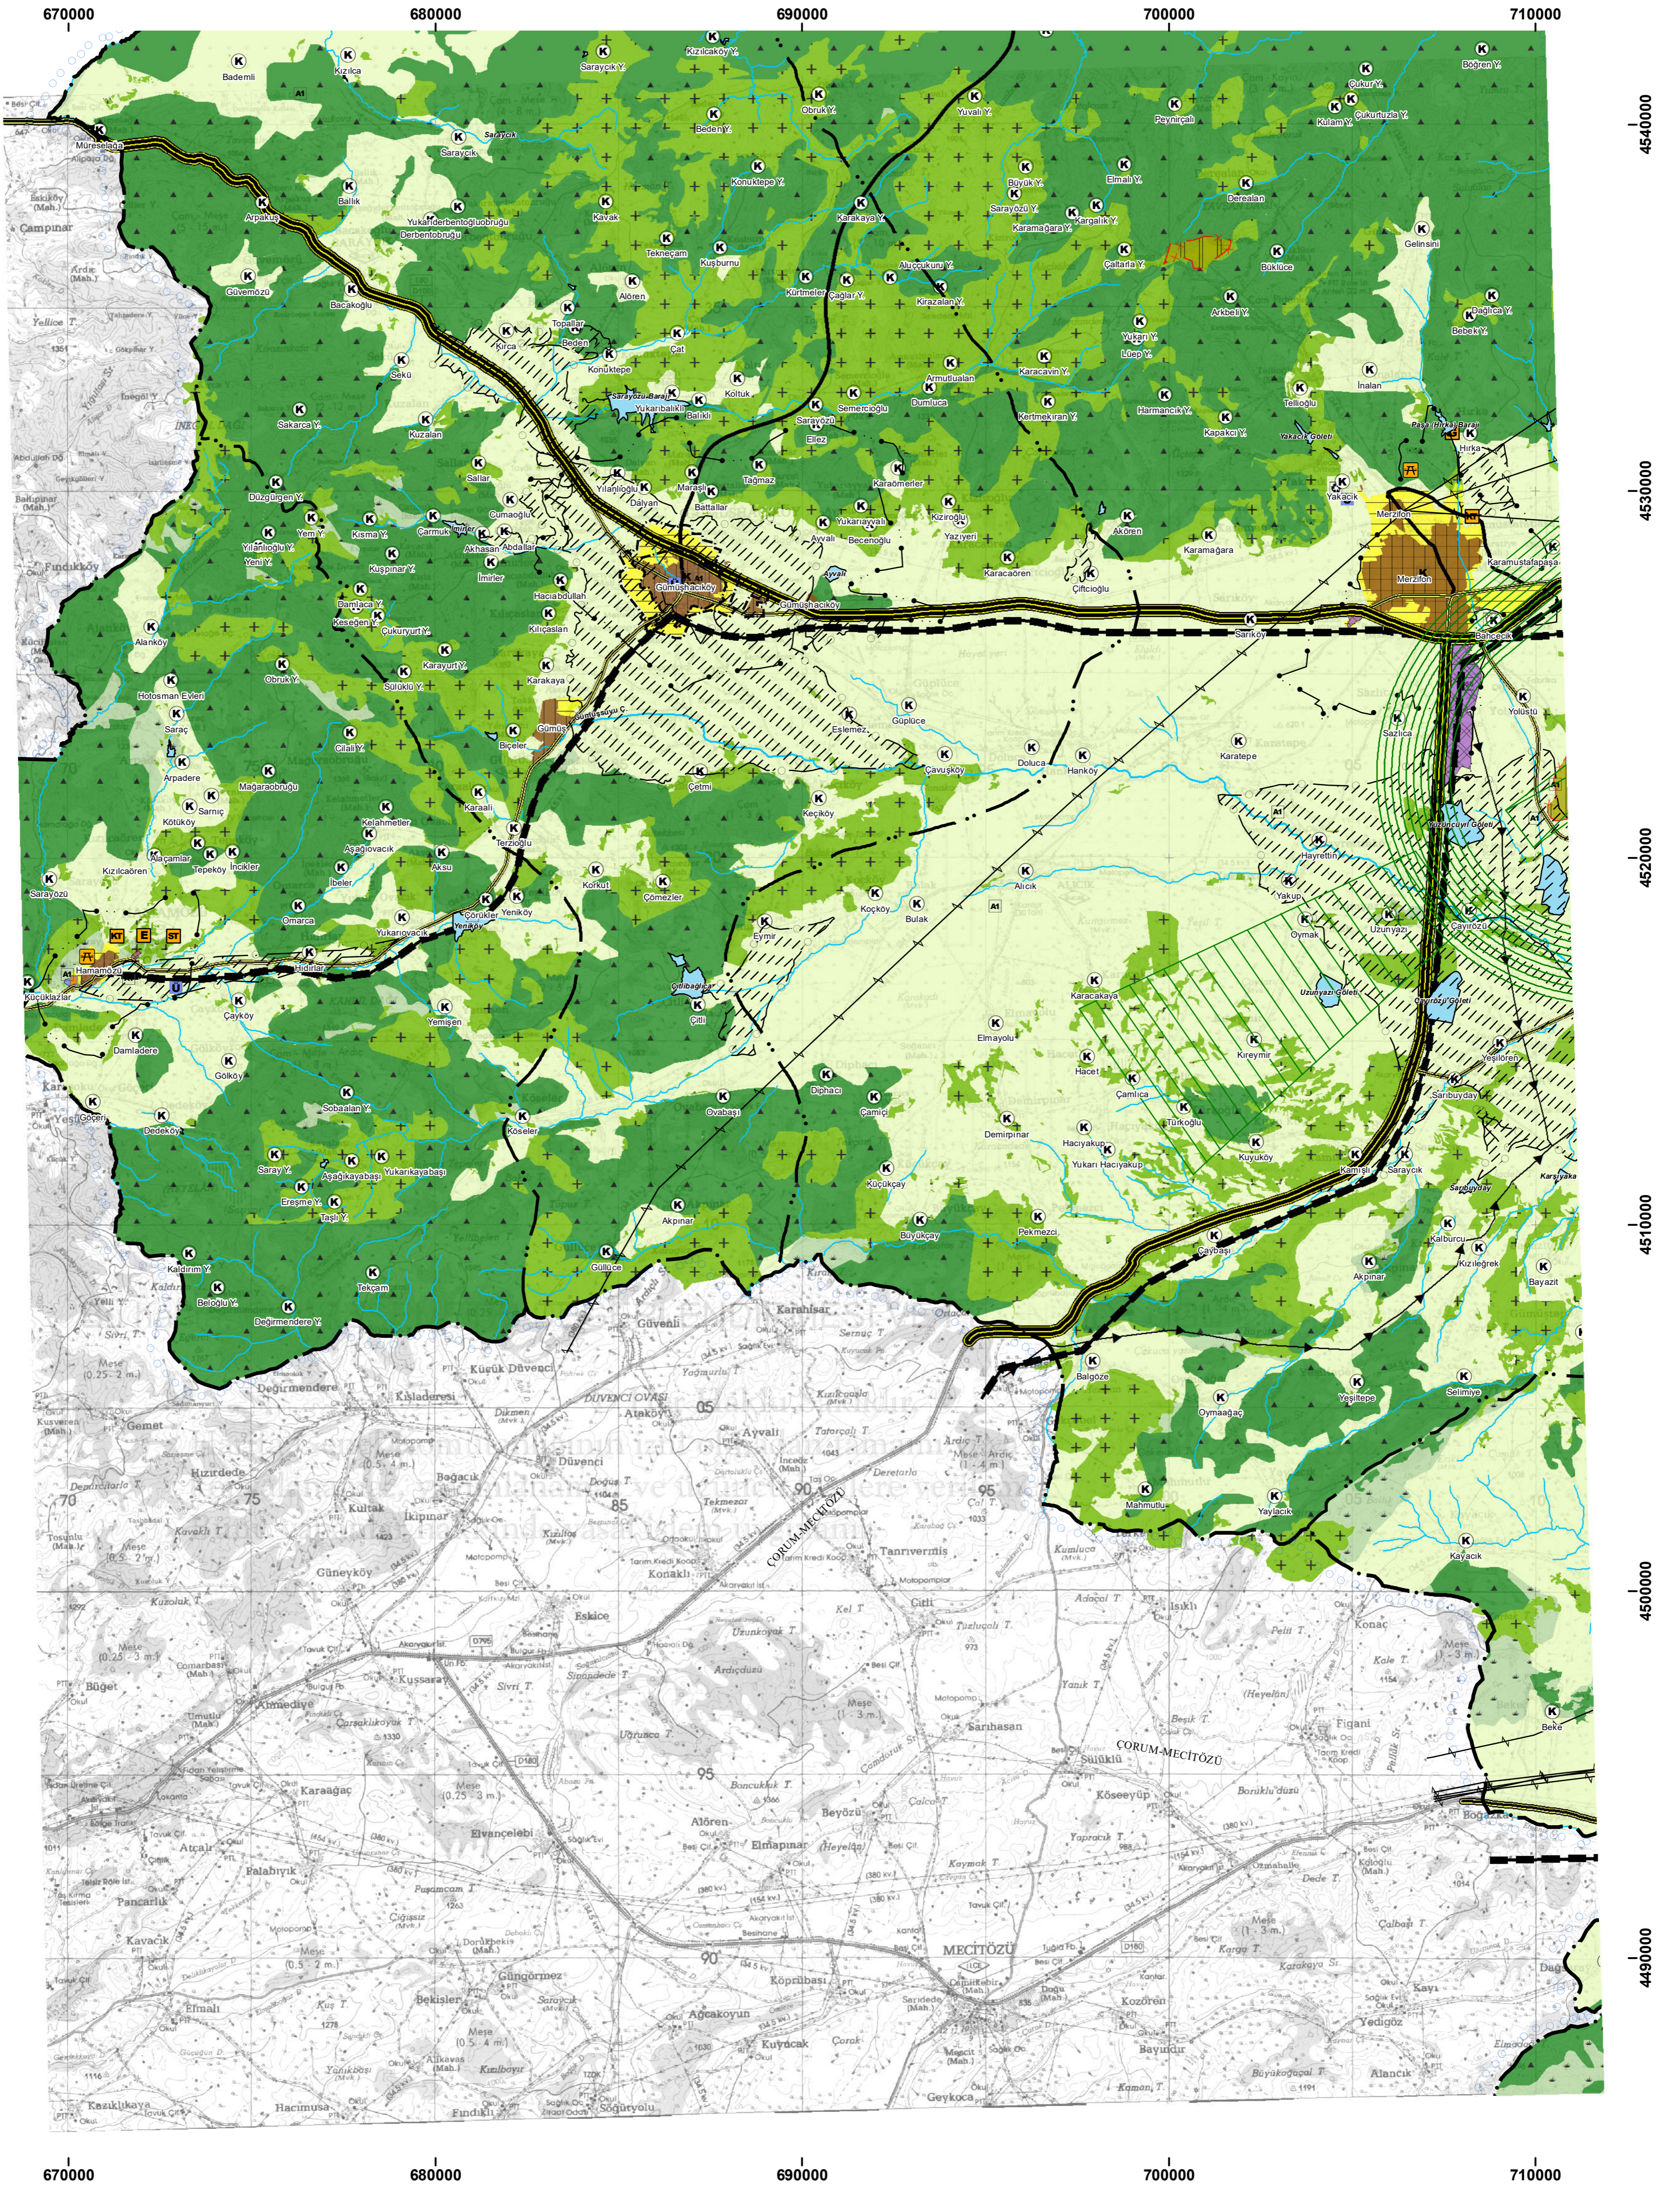

Çorum G-34

GÖSTERİM

 PLAN DEĞİŞİKLİĞİ ONAMA SINIRI

ÖLÇEK: 1 / 100.000

0 1 2 4 6 8 10 km.

ED50 Datum / UTM Zon 36 (K)