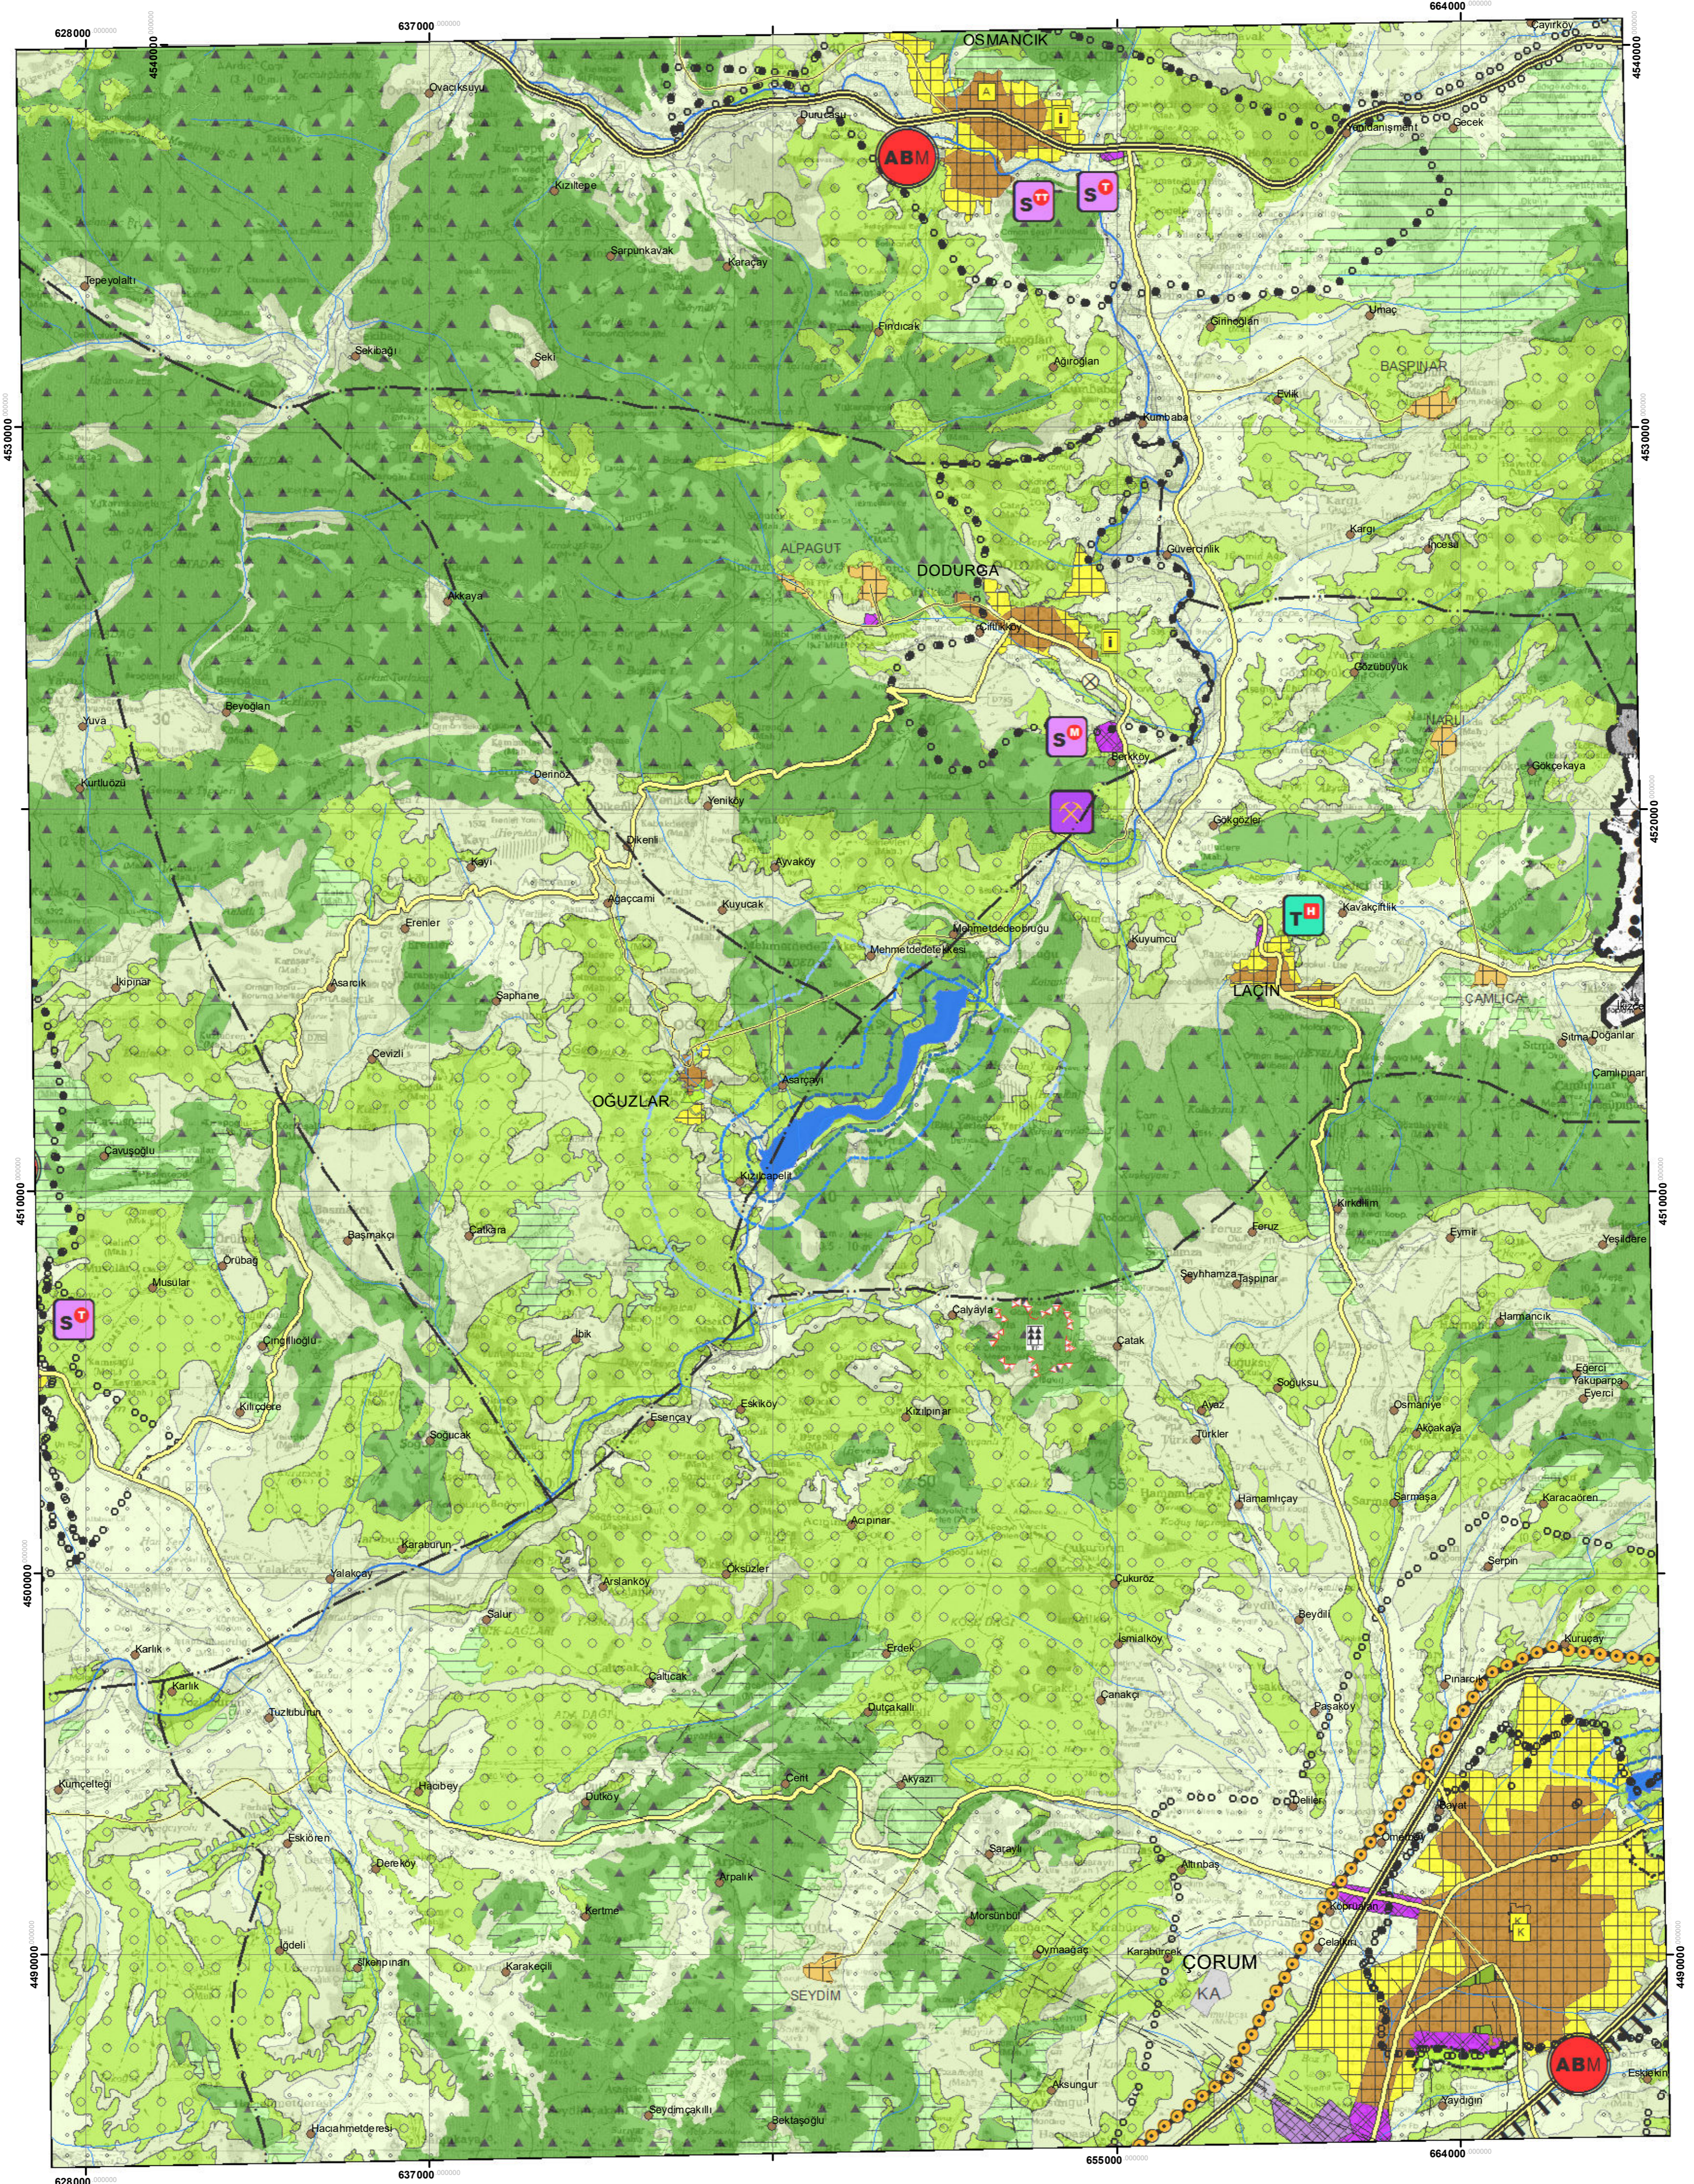

T.C.
ÇEVRE, ŞEHİRCİLİK VE İKLİM DEĞİŞİKLİĞİ BAKANLIĞI
MEKANSAL PLANLAMA GENEL MÜDÜRLÜĞÜ

SAMSUN-ÇORUM-TOKAT PLANLAMA BÖLGESİ
1/100.000 ÖLÇEKLİ ÇEVRE DÜZENİ PLANI DEĞİŞİKLİĞİ
F37

ÖLÇEK : 1/100.000