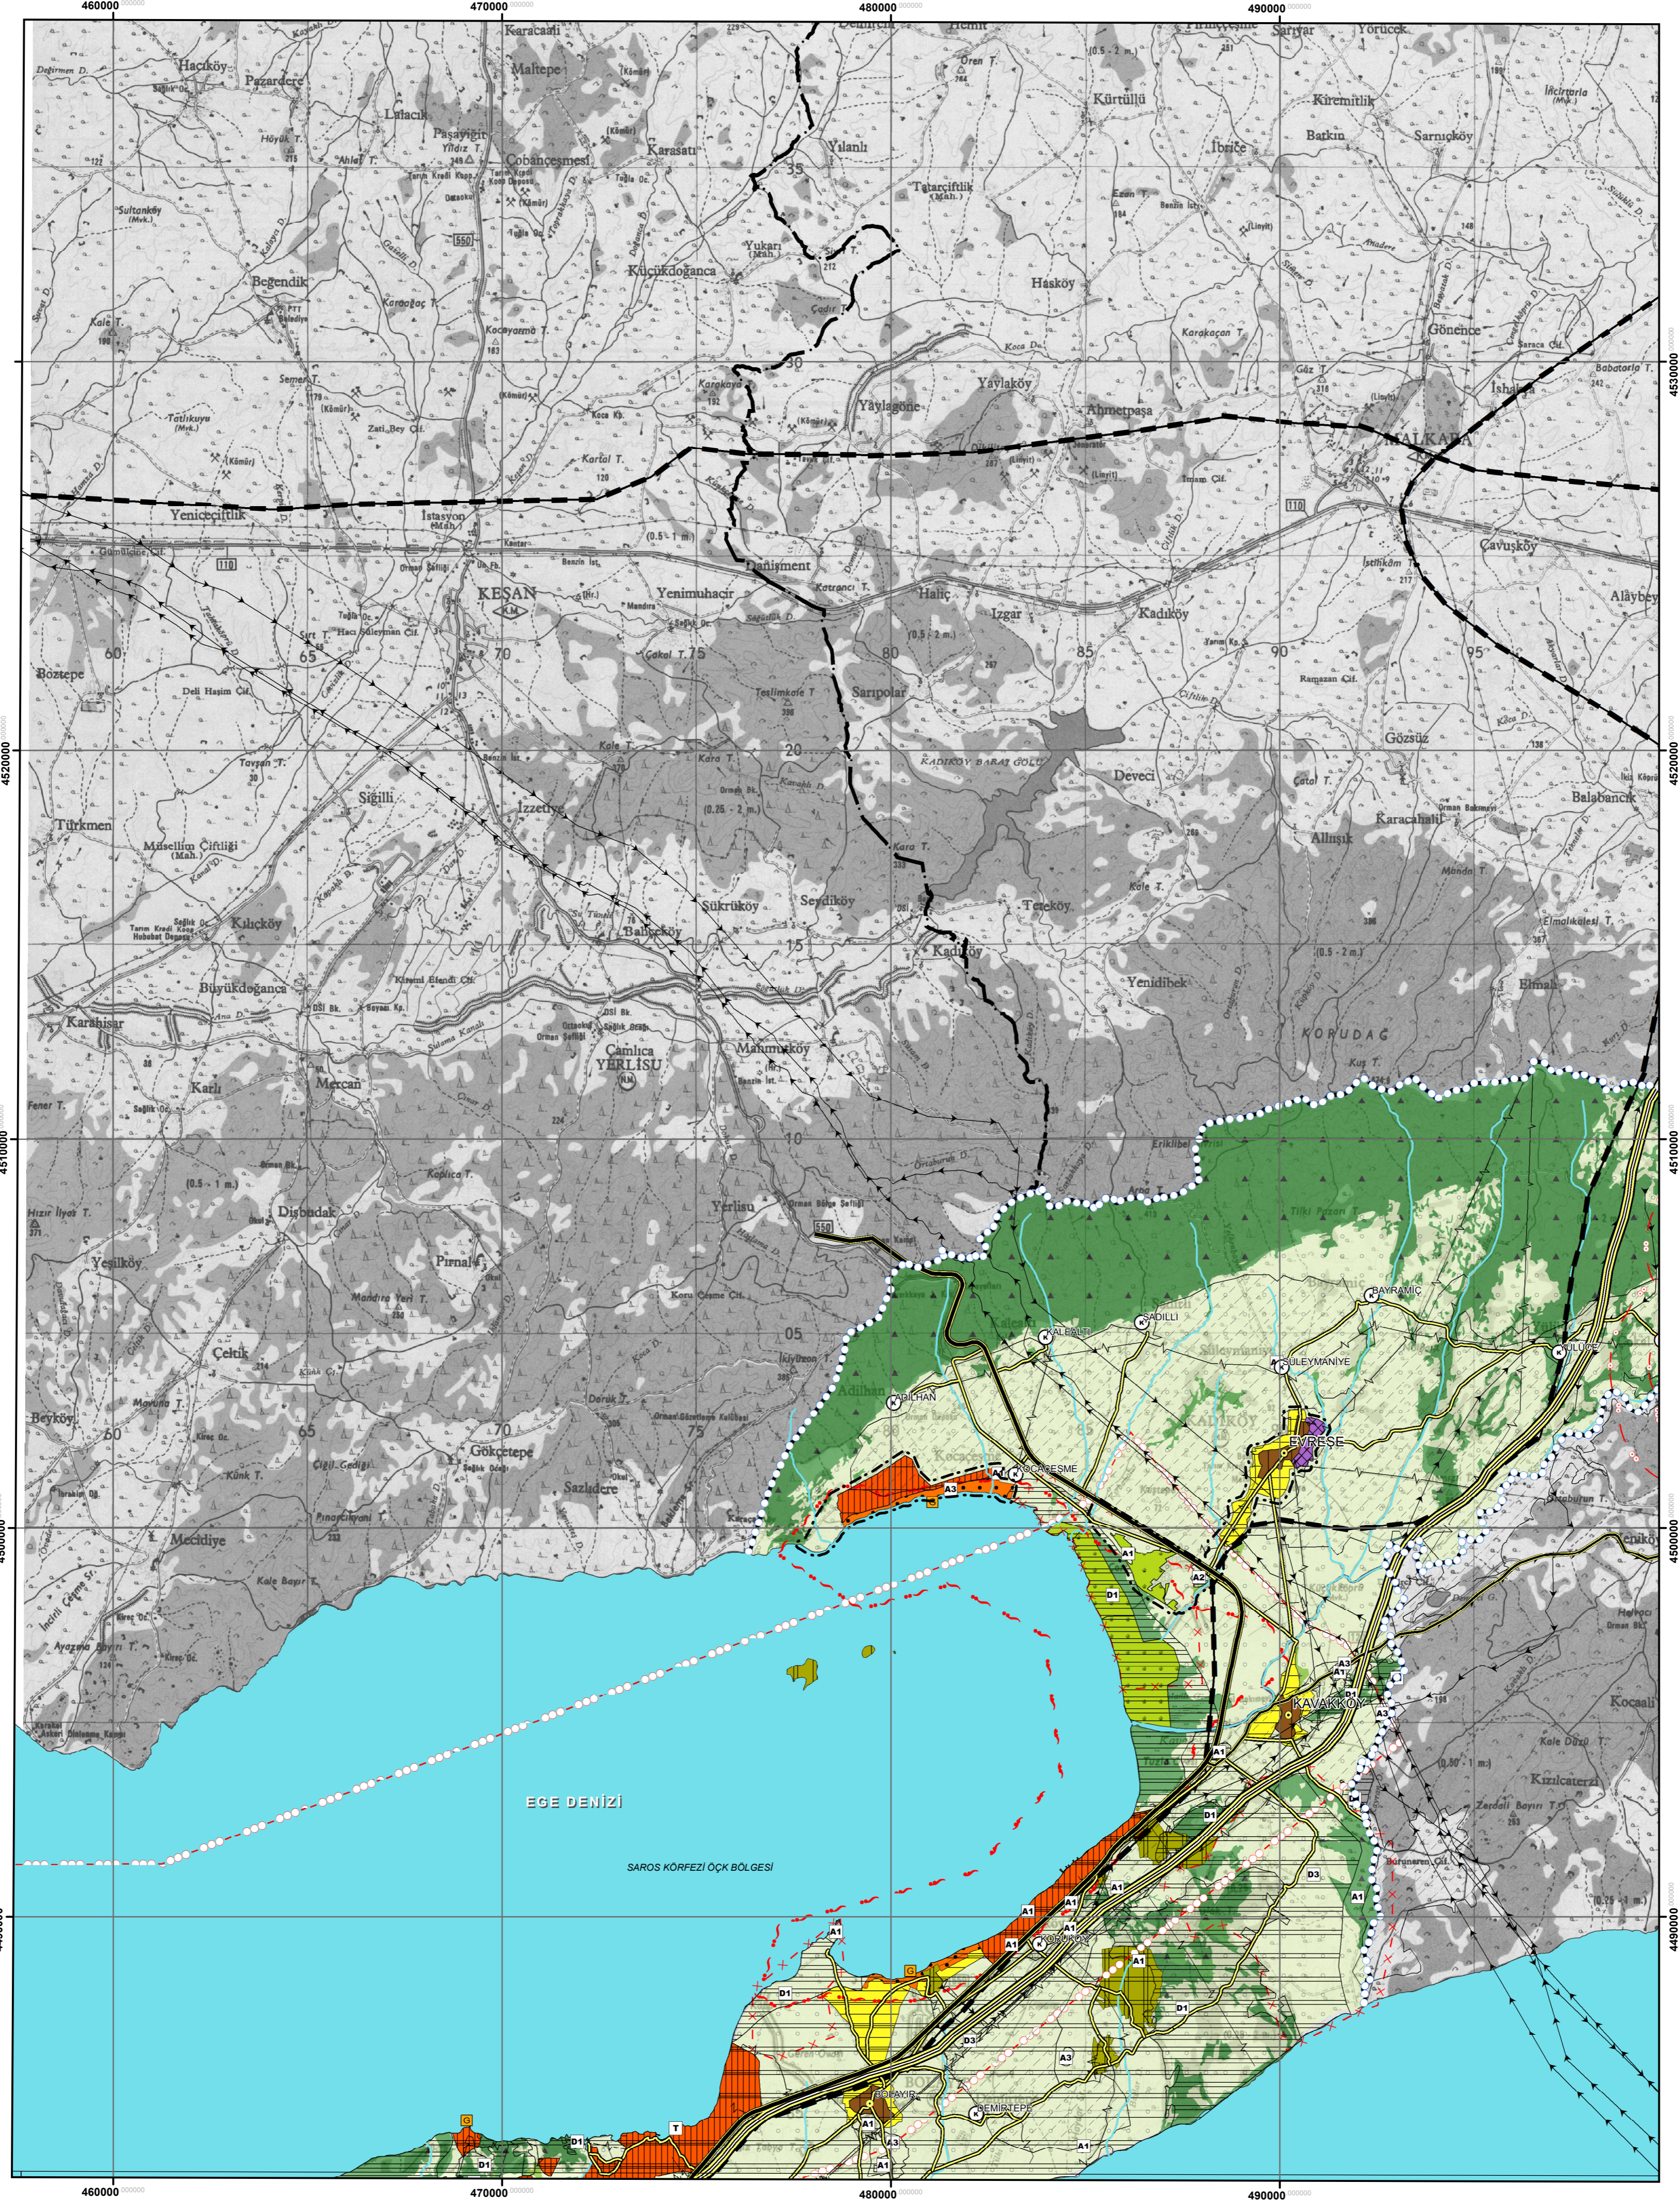

G-17

**BALIKESİR-ÇANAKKALE PLANLAMA BÖLGESİ 1/100.000 ÖLÇEKLİ
ÇEVRE DÜZENİ PLANI DEĞİŞİKLİĞİ**

GÖSTERİM

PLAN DEĞİŞİKLİĞİ ONAMA SINIRI

Projeksiyon : UTM 6 (Universal Transverse Mercator)
Datum : ED-50
Zone : 35