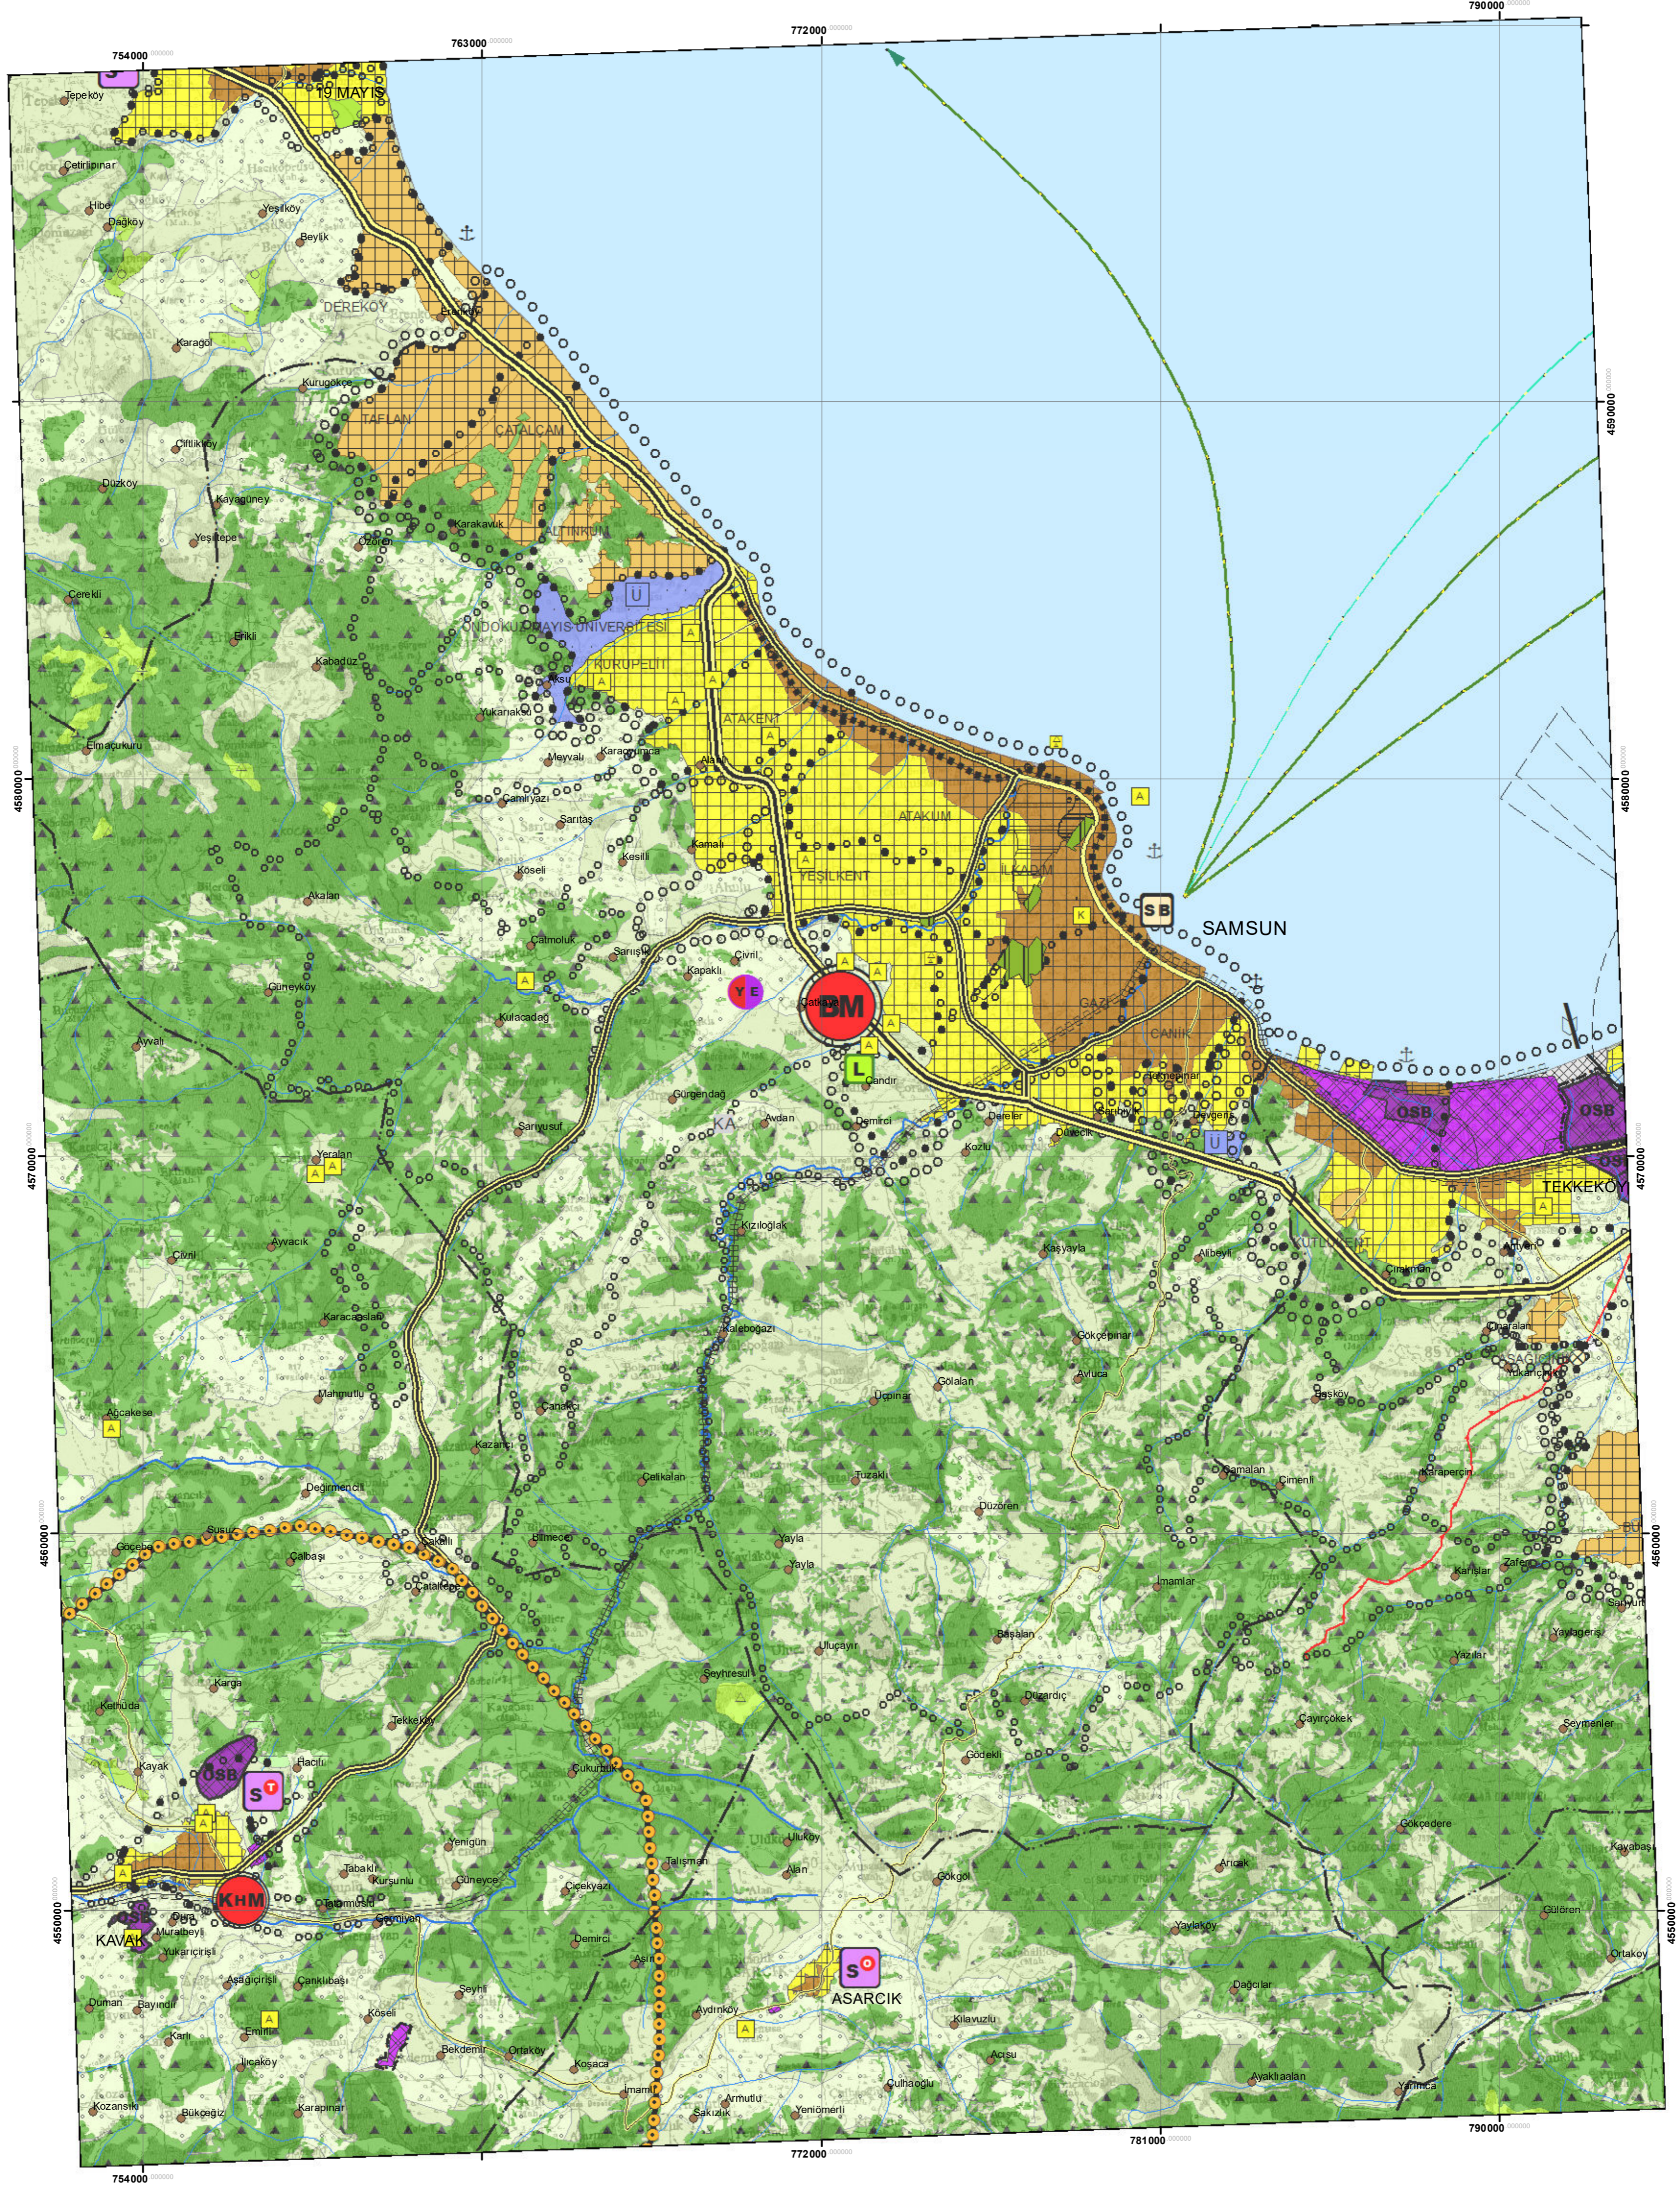

T.C.
ÇEVRE, ŞEHİRCİLİK VE İKLİM DEĞİŞİKLİĞİ BAKANLIĞI
MEKANSAL PLANLAMA GENEL MÜDÜRLÜĞÜ

SAMSUN-ÇORUM-TOKAT PLANLAMA BÖLGESİ
1/100.000 ÖLÇEKLİ ÇEVRE DÜZENİ PLANI DEĞİŞİKLİĞİ

F36

ÖLÇEK : 1/100.000