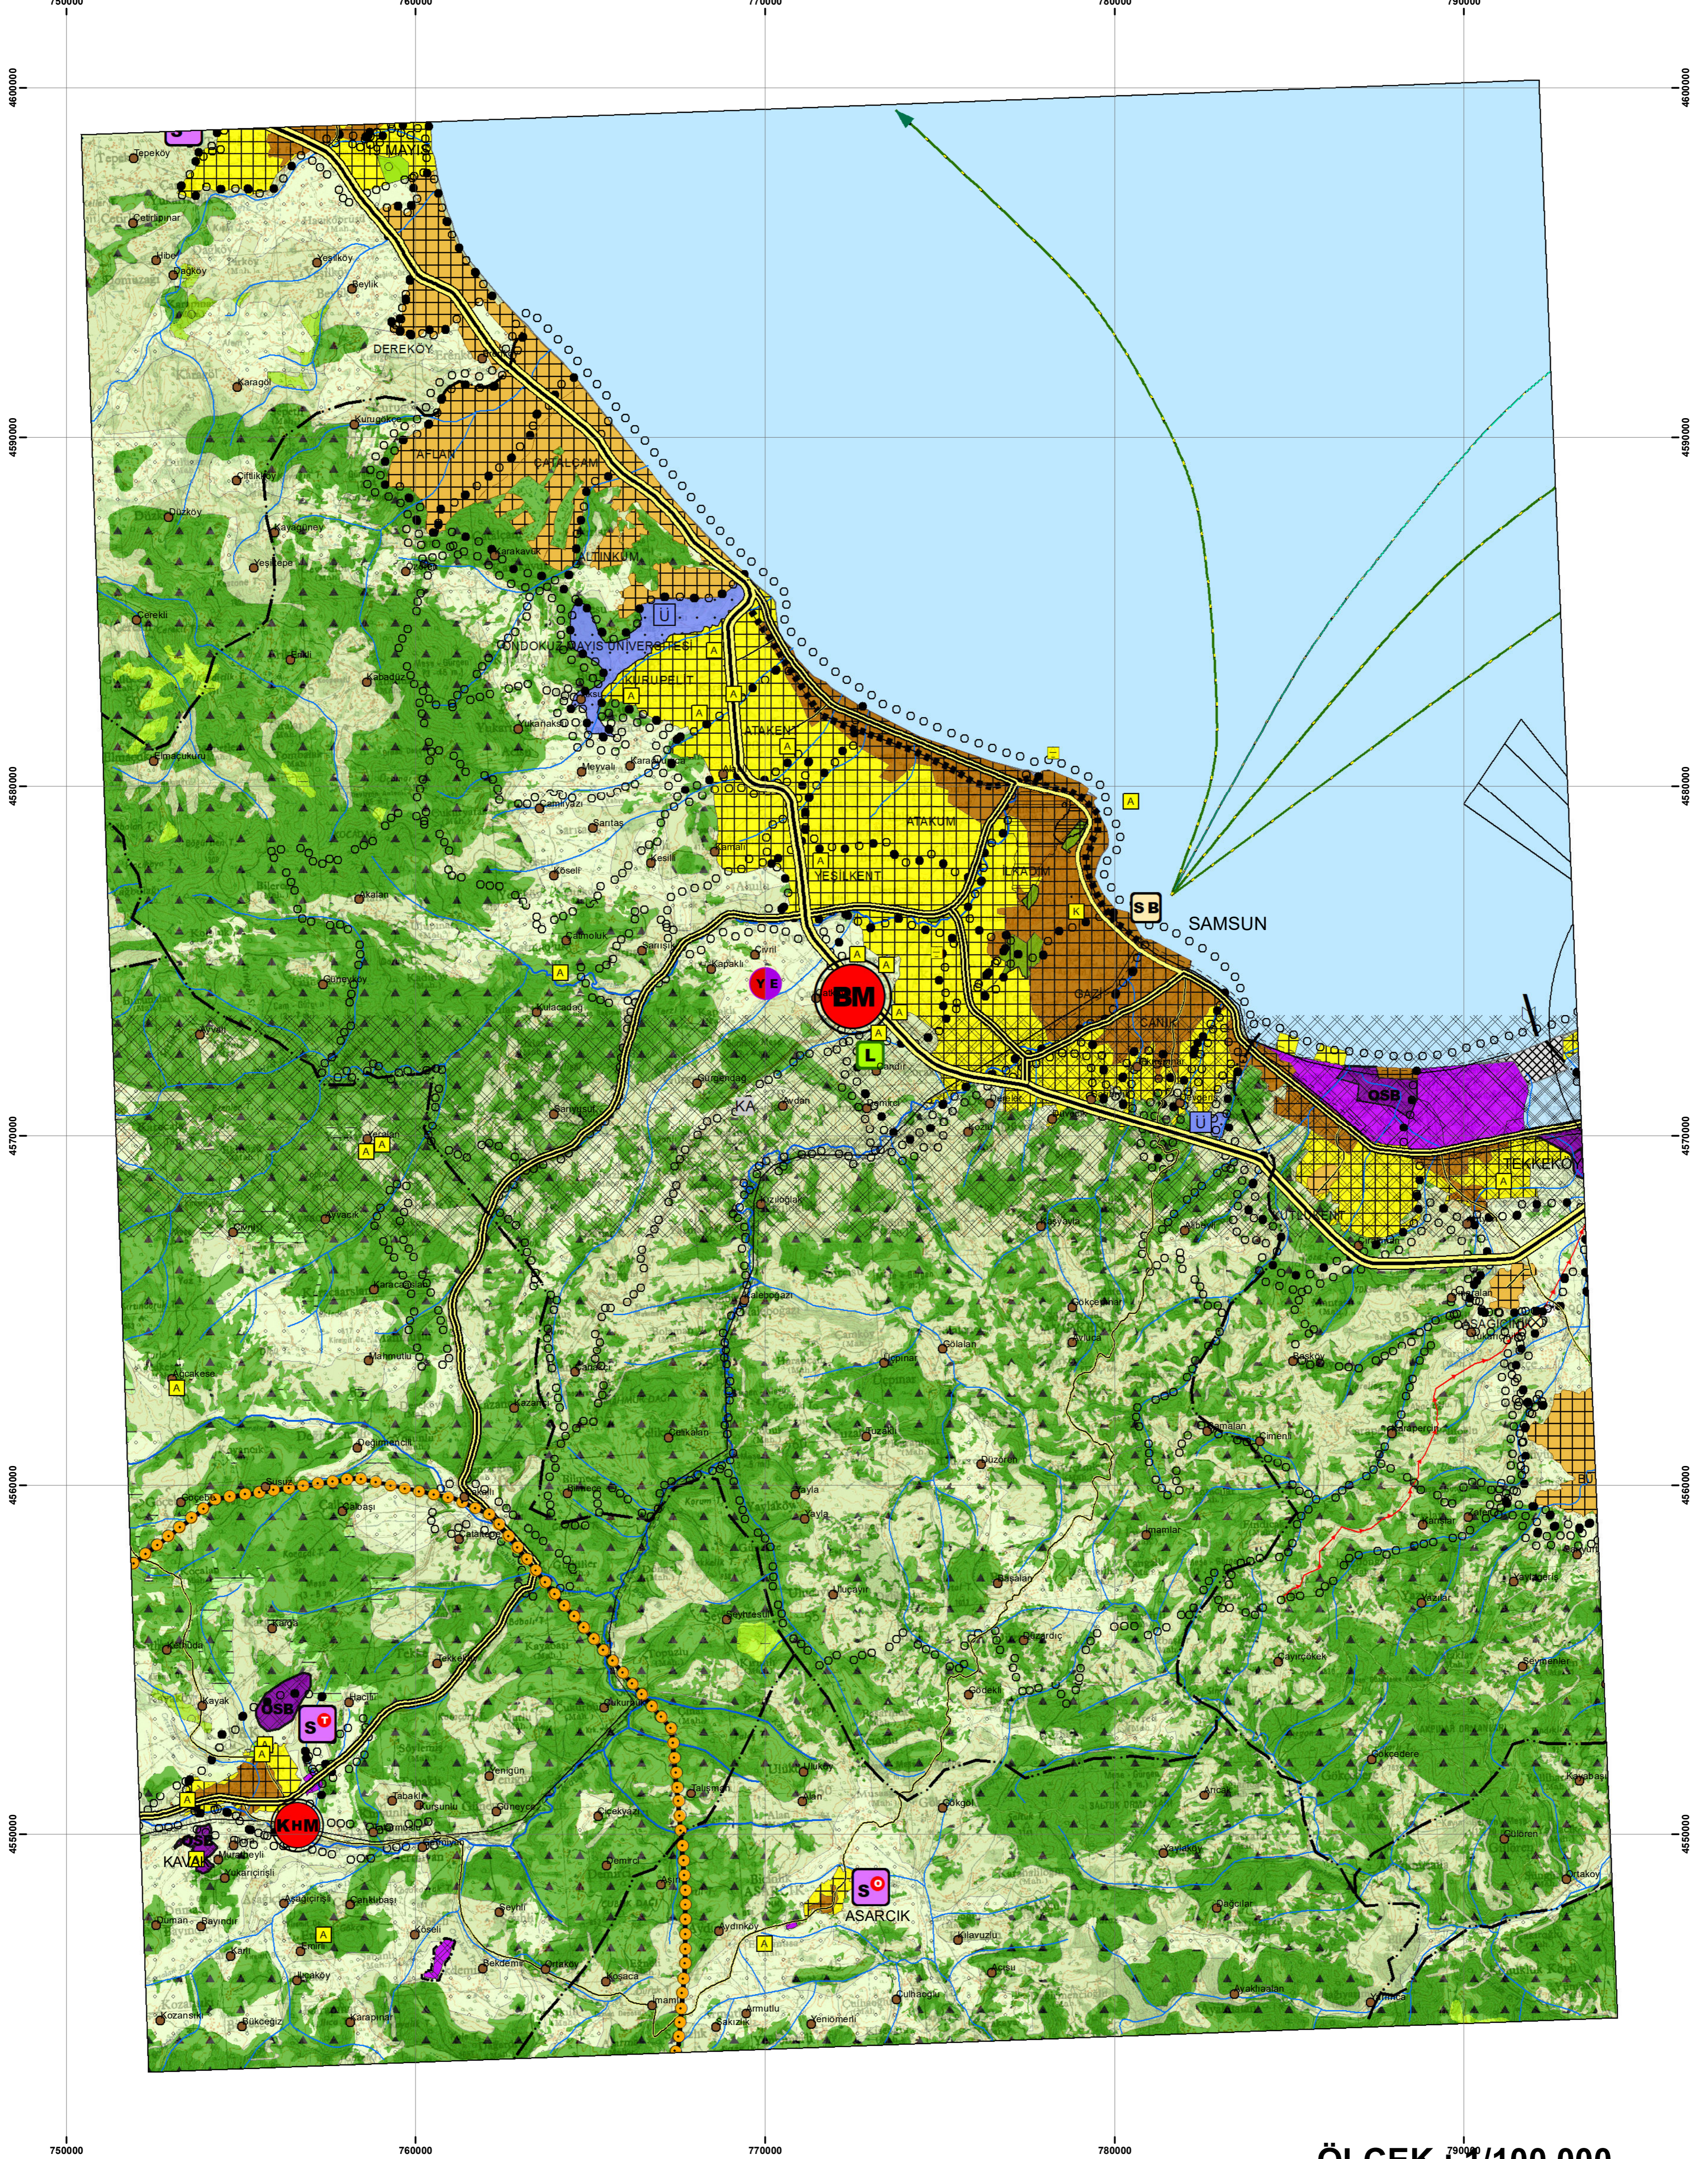

T.C.  
ÇEVRE, ŞEHİRCİLİK VE İKLİM DEĞİŞİKLİĞİ BAKANLIĞI  
MEKANSAL PLANLAMA GENEL MÜDÜRLÜĞÜ

SAMSUN-ÇORUM-TOKAT PLANLAMA BÖLGESİ  
1/100.000 ÖLÇEKLİ ÇEVRE DÜZENİ PLANI DEĞİŞİKLİĞİ

SİNOP F-36

ÖLÇEK : 1/100.000