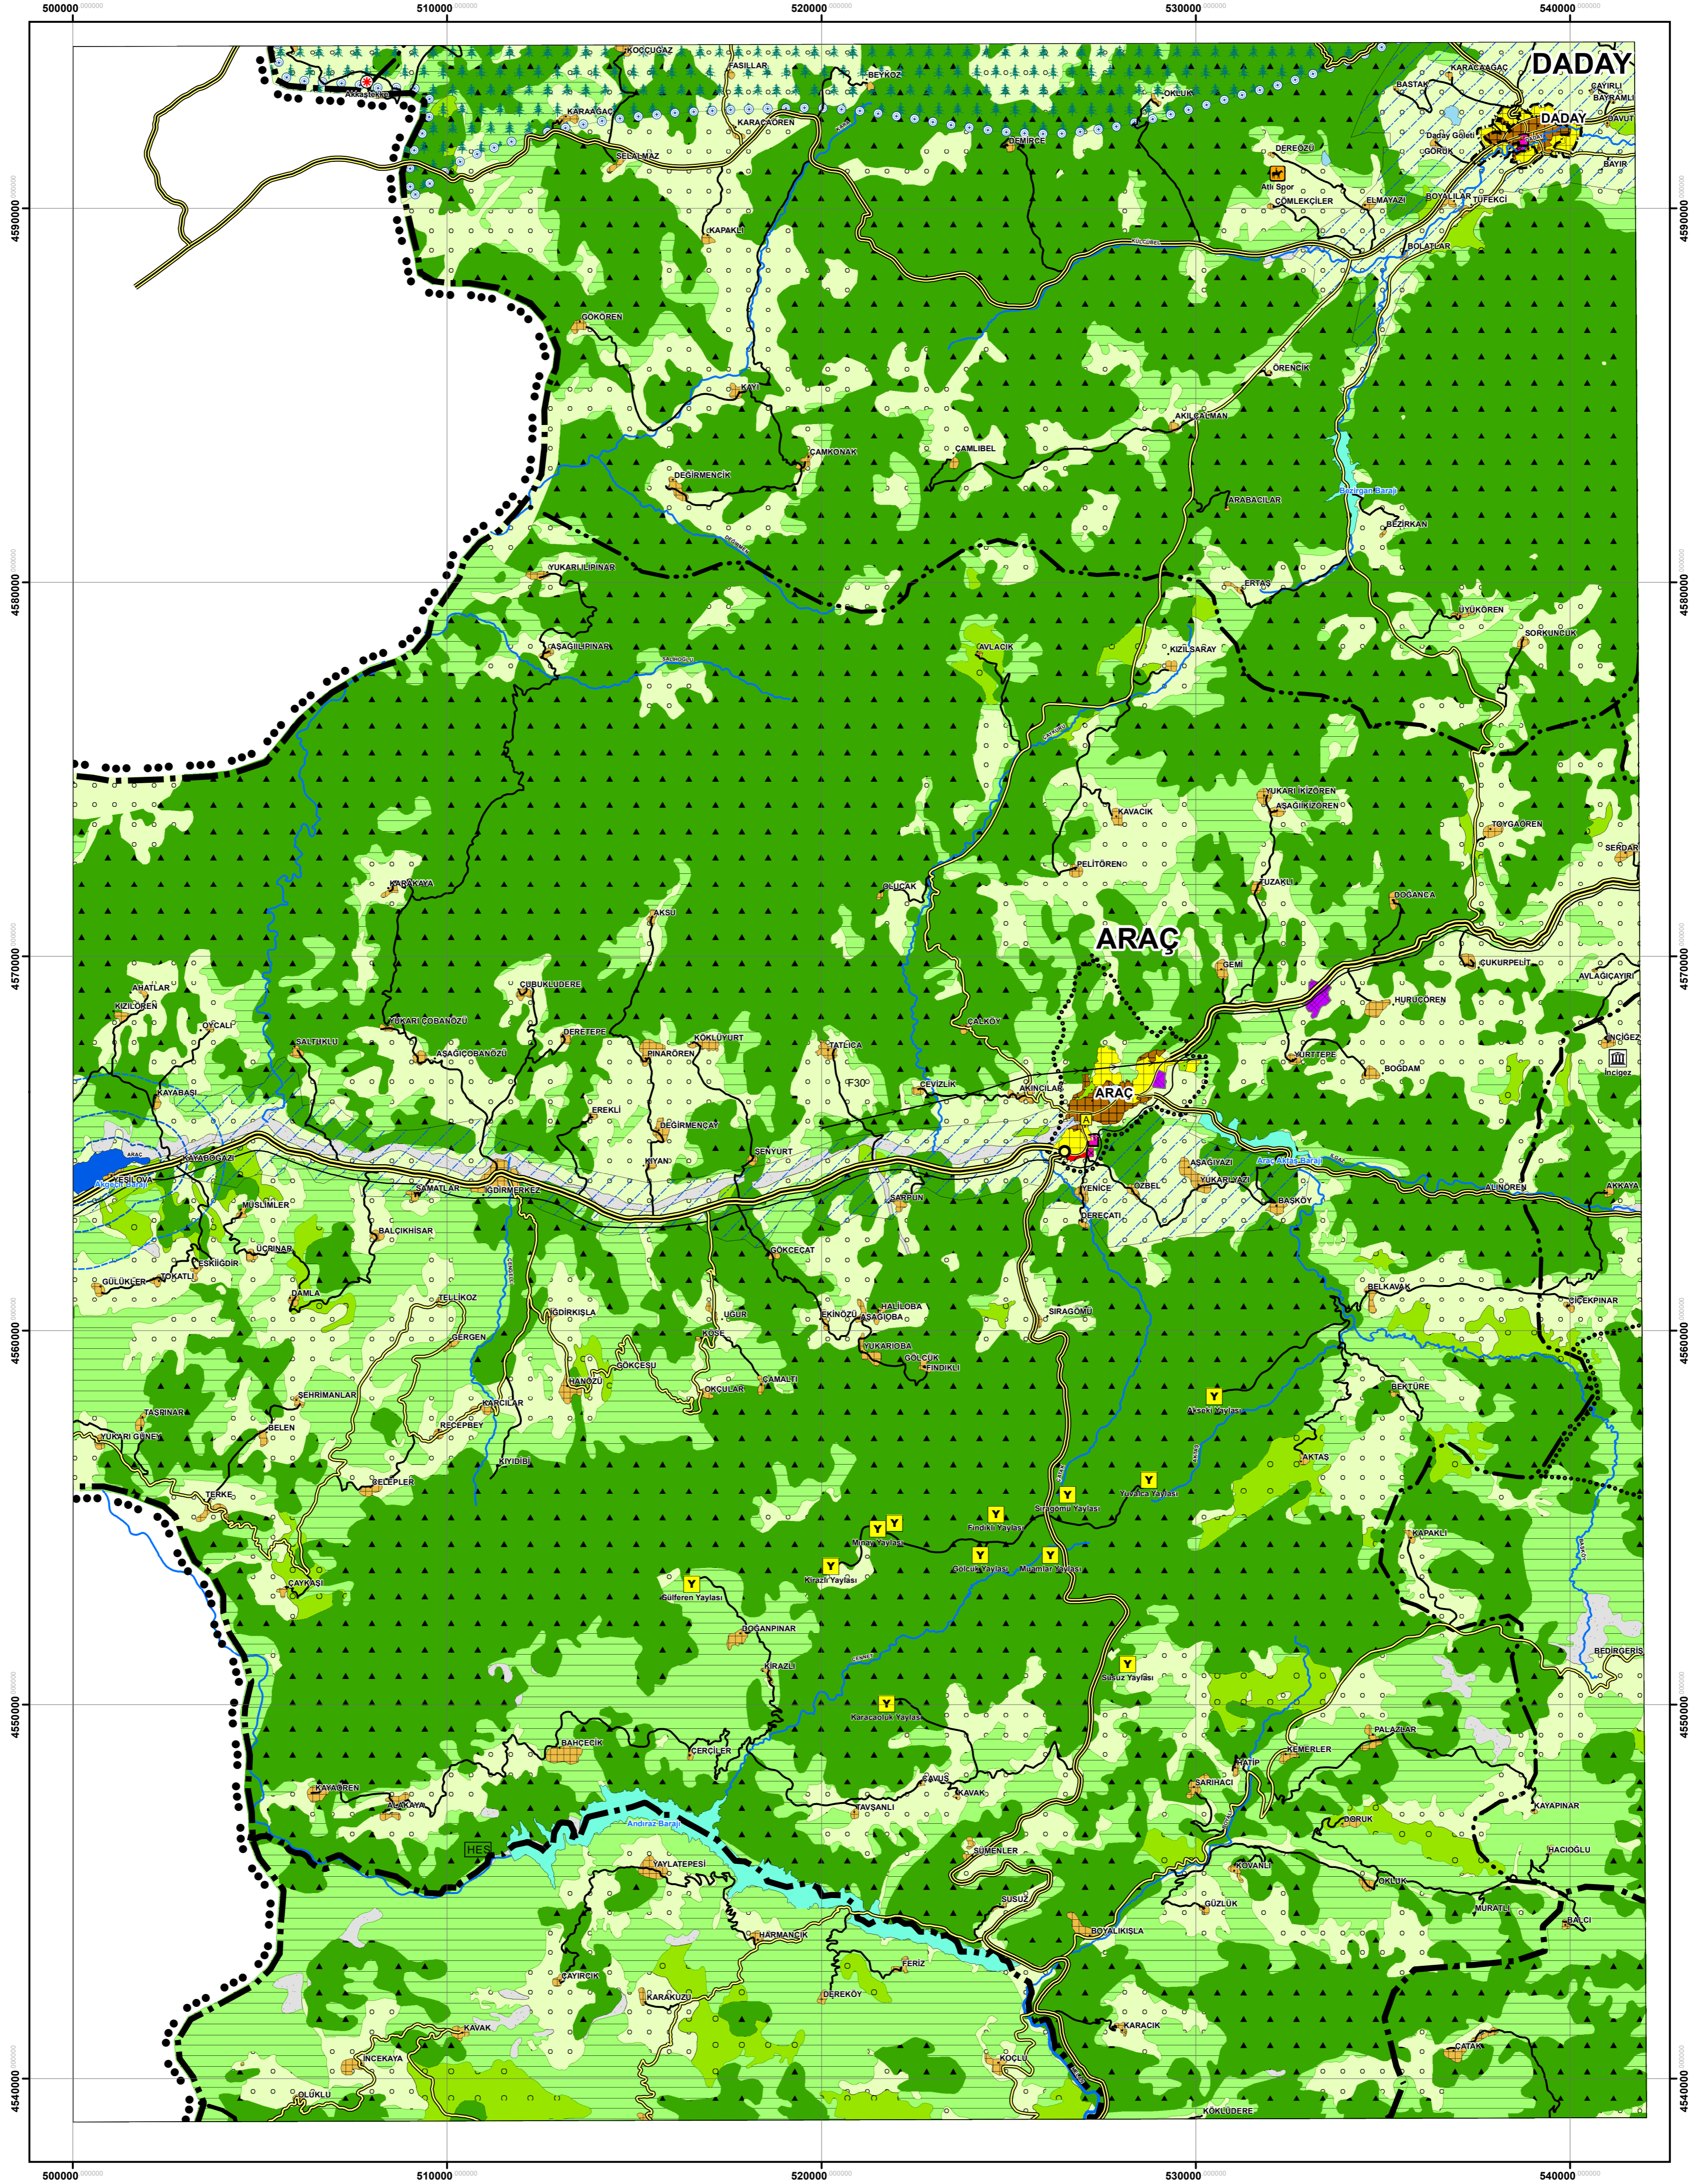

T.C.  
ÇEVRE VE ŞEHİRCİLİK BAKANLIĞI  
MEKANSAL PLANLAMA GENEL MÜDÜRLÜĞÜ

SİNOP-KASTAMONU-ÇANKIRI PLANLAMA BÖLGESİ  
1/100.000 ÖLÇEKLİ ÇEVRE DÜZENİ PLANI

F-30

ÖLÇEK:1/100.000