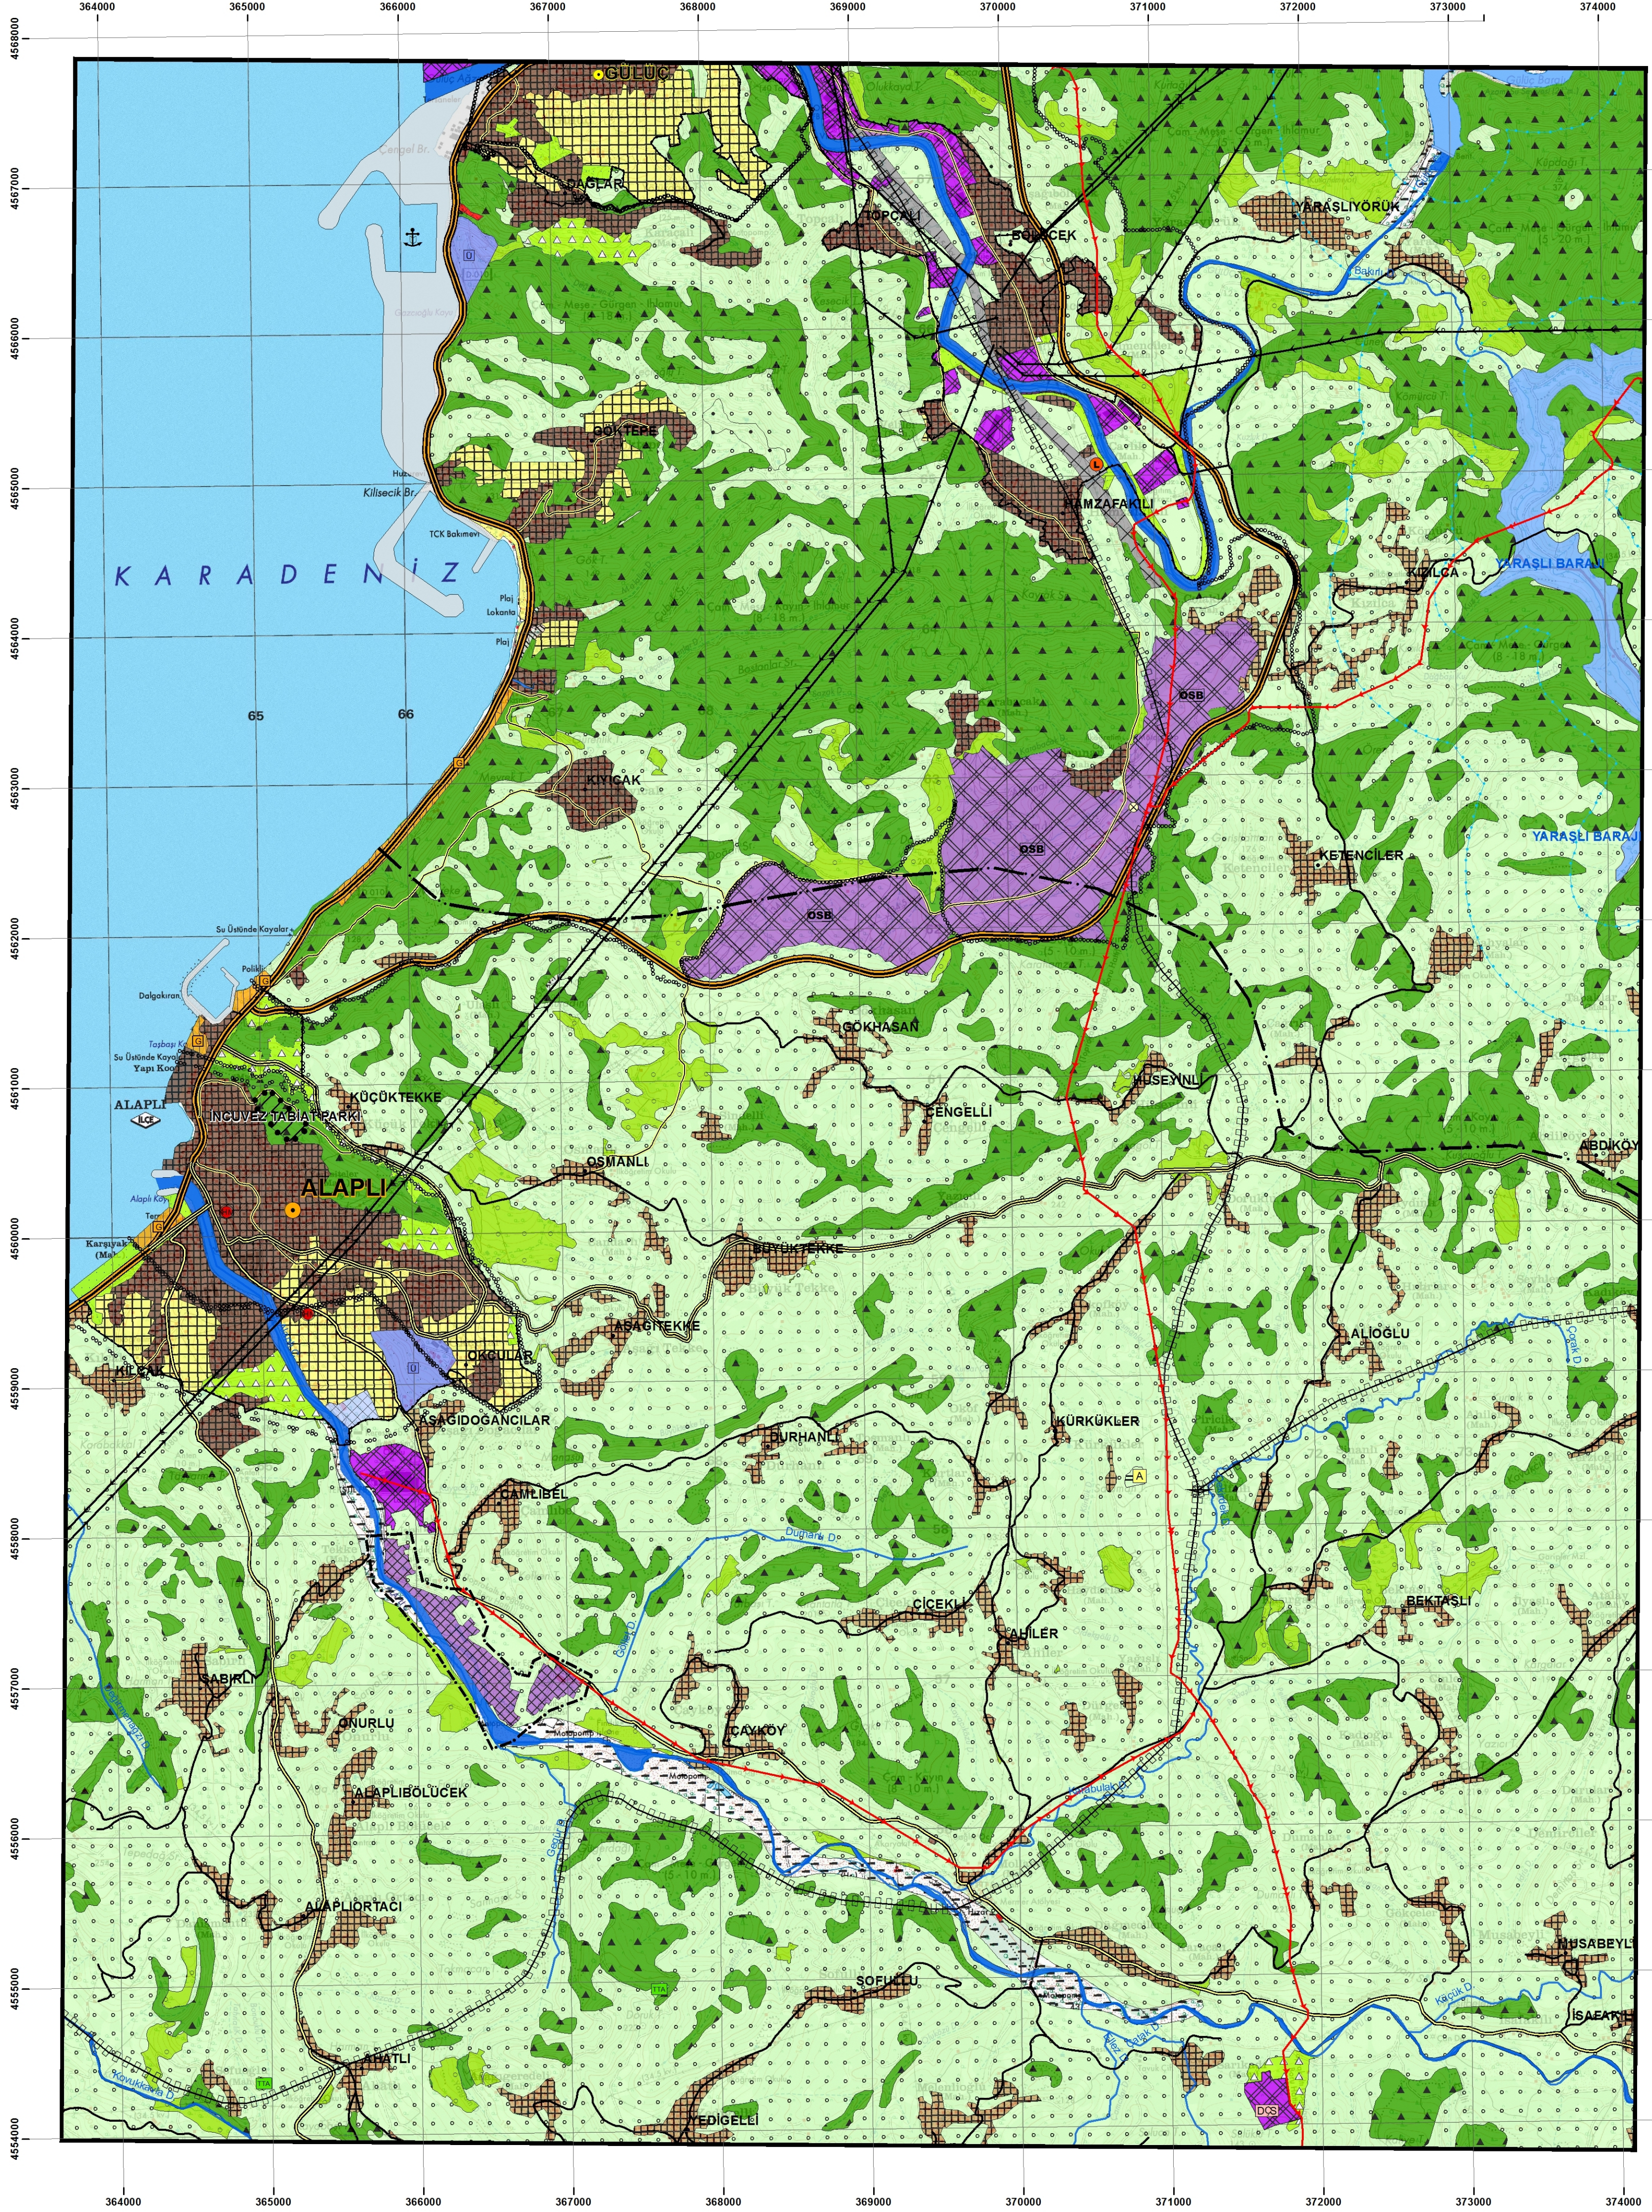

T.C.
ÇEVRE, ŞEHİRCİLİK VE İKLİM DEĞİŞİKLİĞİ BAKANLIĞI
MEKANSAL PLANLAMA GENEL MÜDÜRLÜĞÜ

F26-C2

ÖLÇEK: 1/25.000

ZONGULDAK İLİ 1/25.000 ÖLÇEKLİ ÇEVRE DÜZENİ PLANI DEĞİŞİKLİĞİ

ŞANAYİ VE DEPOLAMA BÖLĞESİ