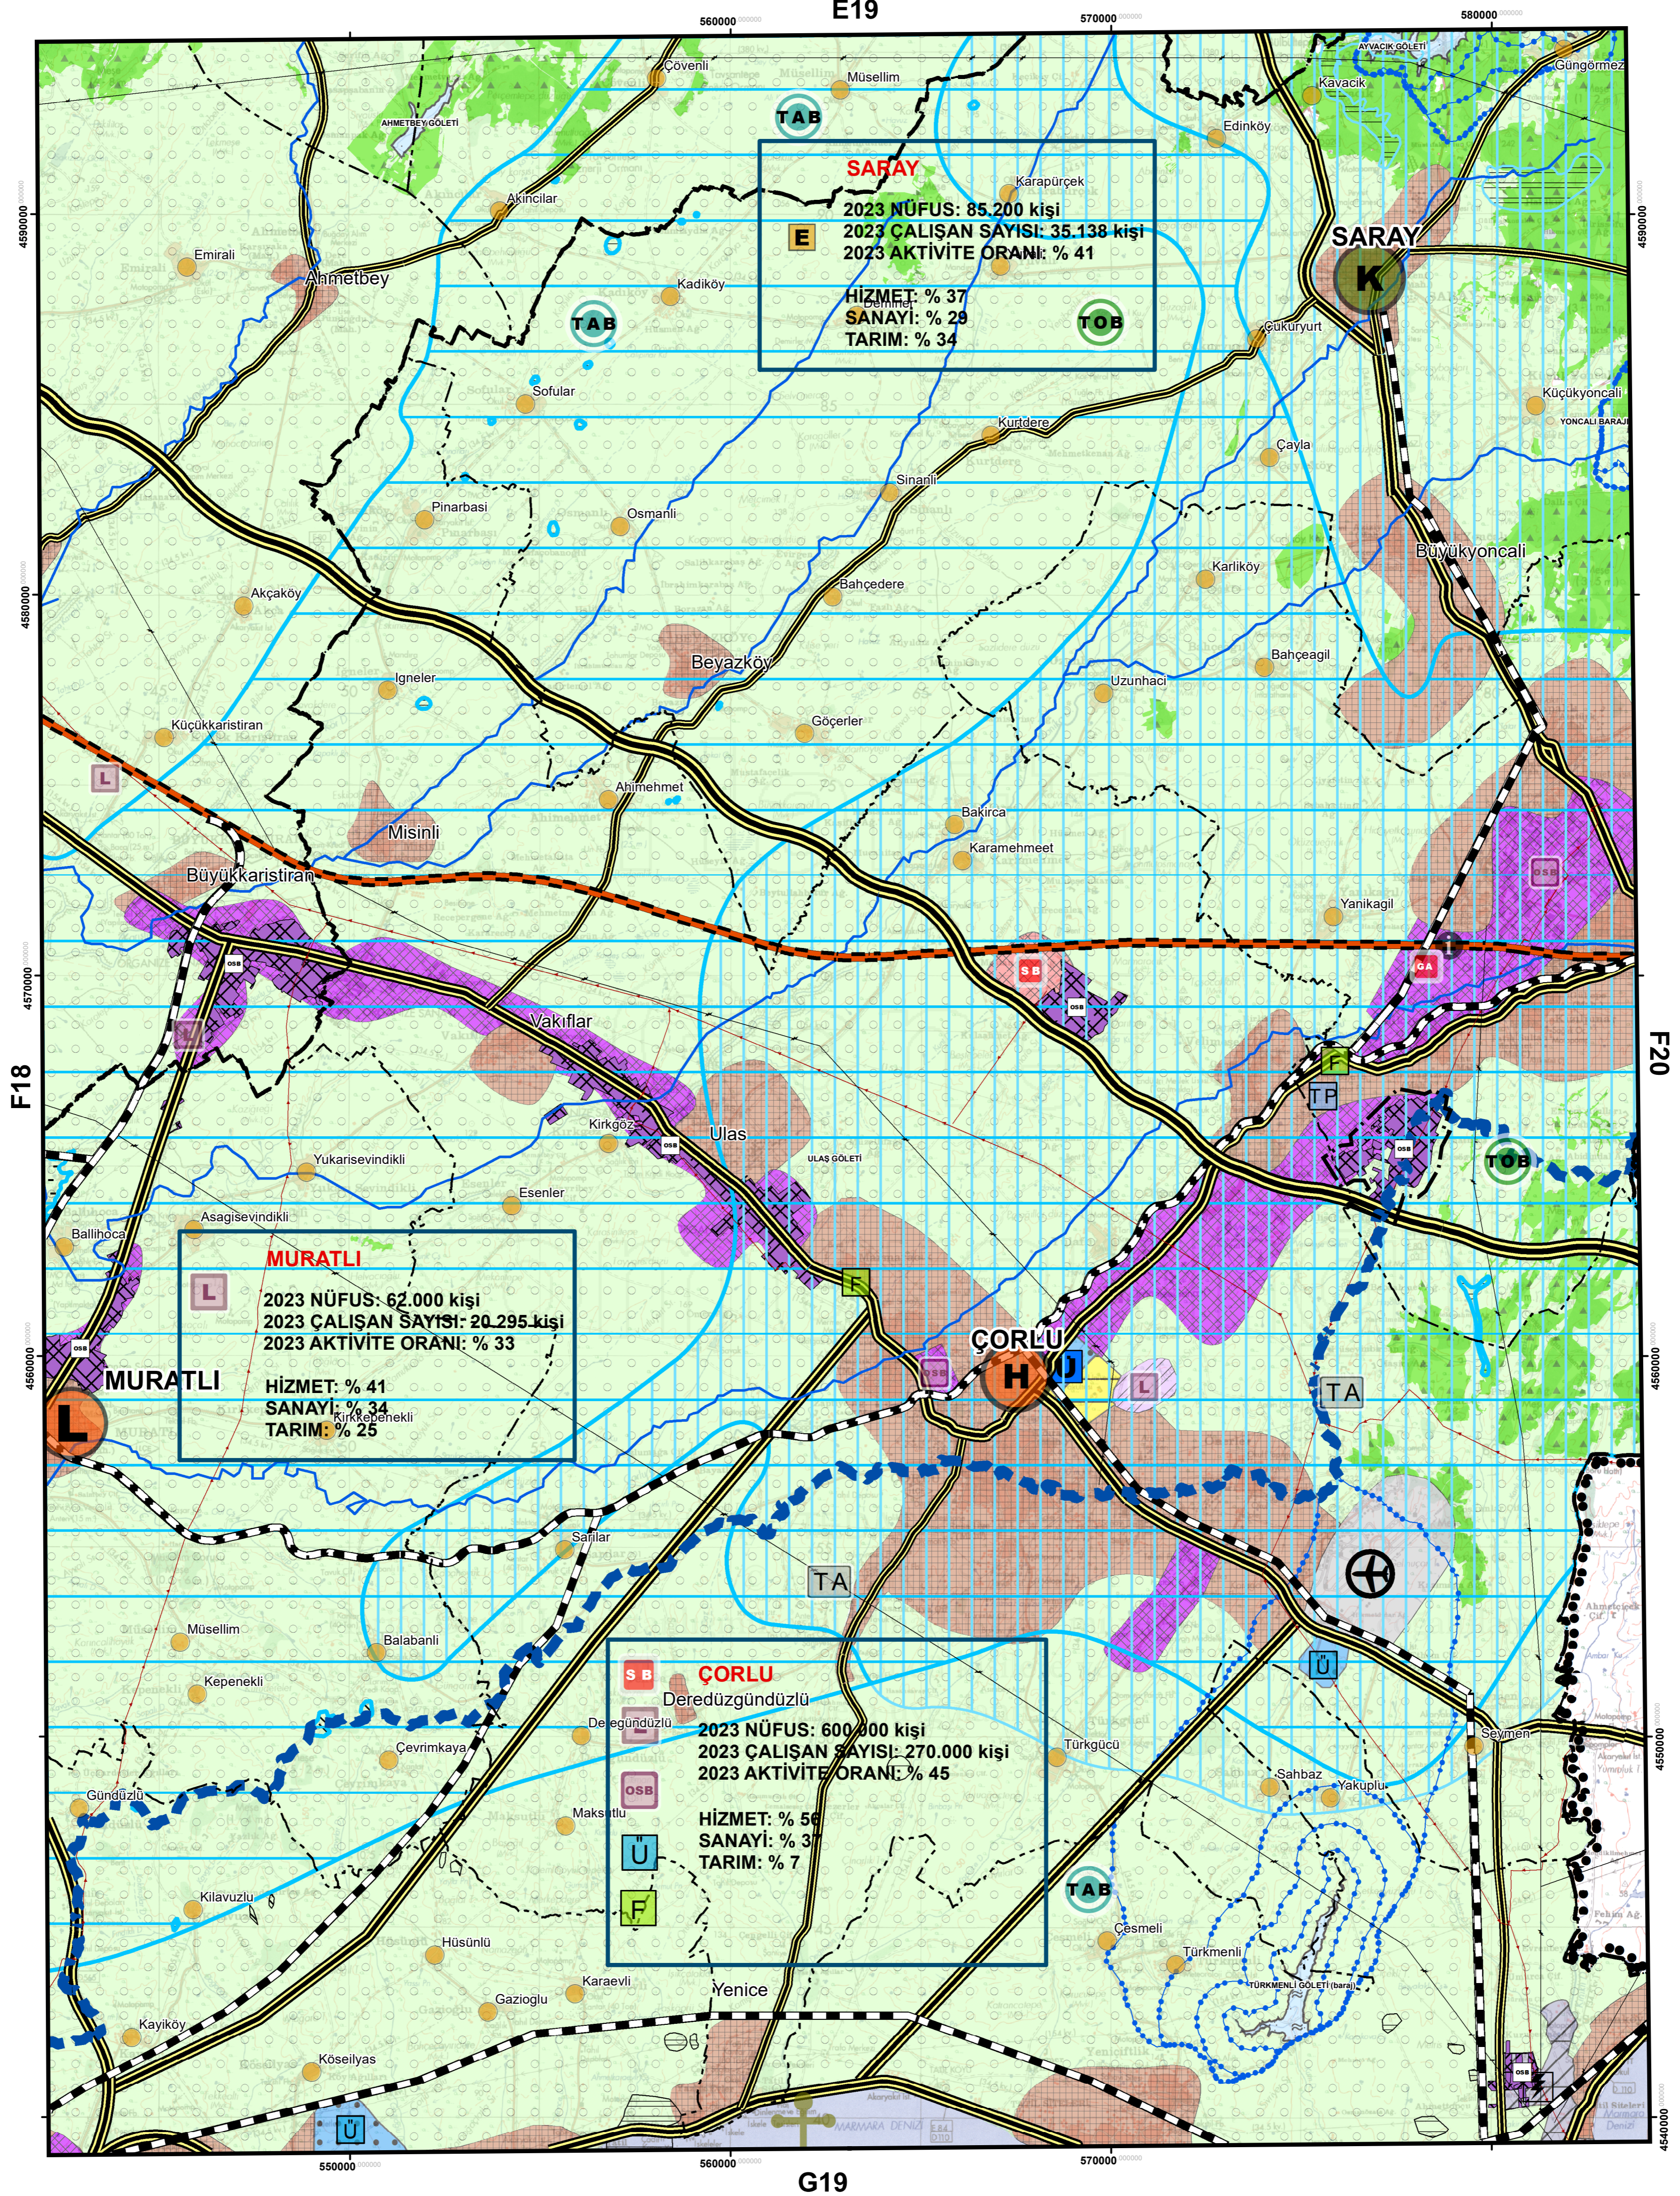

T.C. ÇEVRE, ŞEHİRCİLİK VE İKLİM DEĞİŞİKLİĞİ BAKANLIĞI
MEKANSAL PLANLAMA GENEL MÜDÜRLÜĞÜ

TRAKYA ALT BÖLGESİ ERGENE HAVZASI
1/100.000 ÖLÇEKLİ REVİZYON ÇEVRE DÜZENİ PLANI
KIRKLARELİ - F19

TRAKYA ALT BÖLGESİ ERGENE HAVZASI 1/100.000 ÖLÇEKLİ REVİZYON ÇEVRE DÜZENİ PLANI DEĞİŞİKLİĞİ

GÖSTERİM

- PLAN DEĞİŞİKLİĞİ ONAMA SINIRI
--- ORGANİZE SANAYİ BÖLGESİ ALANI

Plan değişikliği onama sınırı içinde kalan alanda bu planın "2.11.3.8 Organize Sanayi Bölgeleri" başlığı altında yer alan hükümler geçerli olup diğer hususlarda Trakya Alt Bölgesi Ergene Havzası 1/100.000 ölçekli Revizyon Çevre Düzeni Planı Hükümleri geçerlidir.