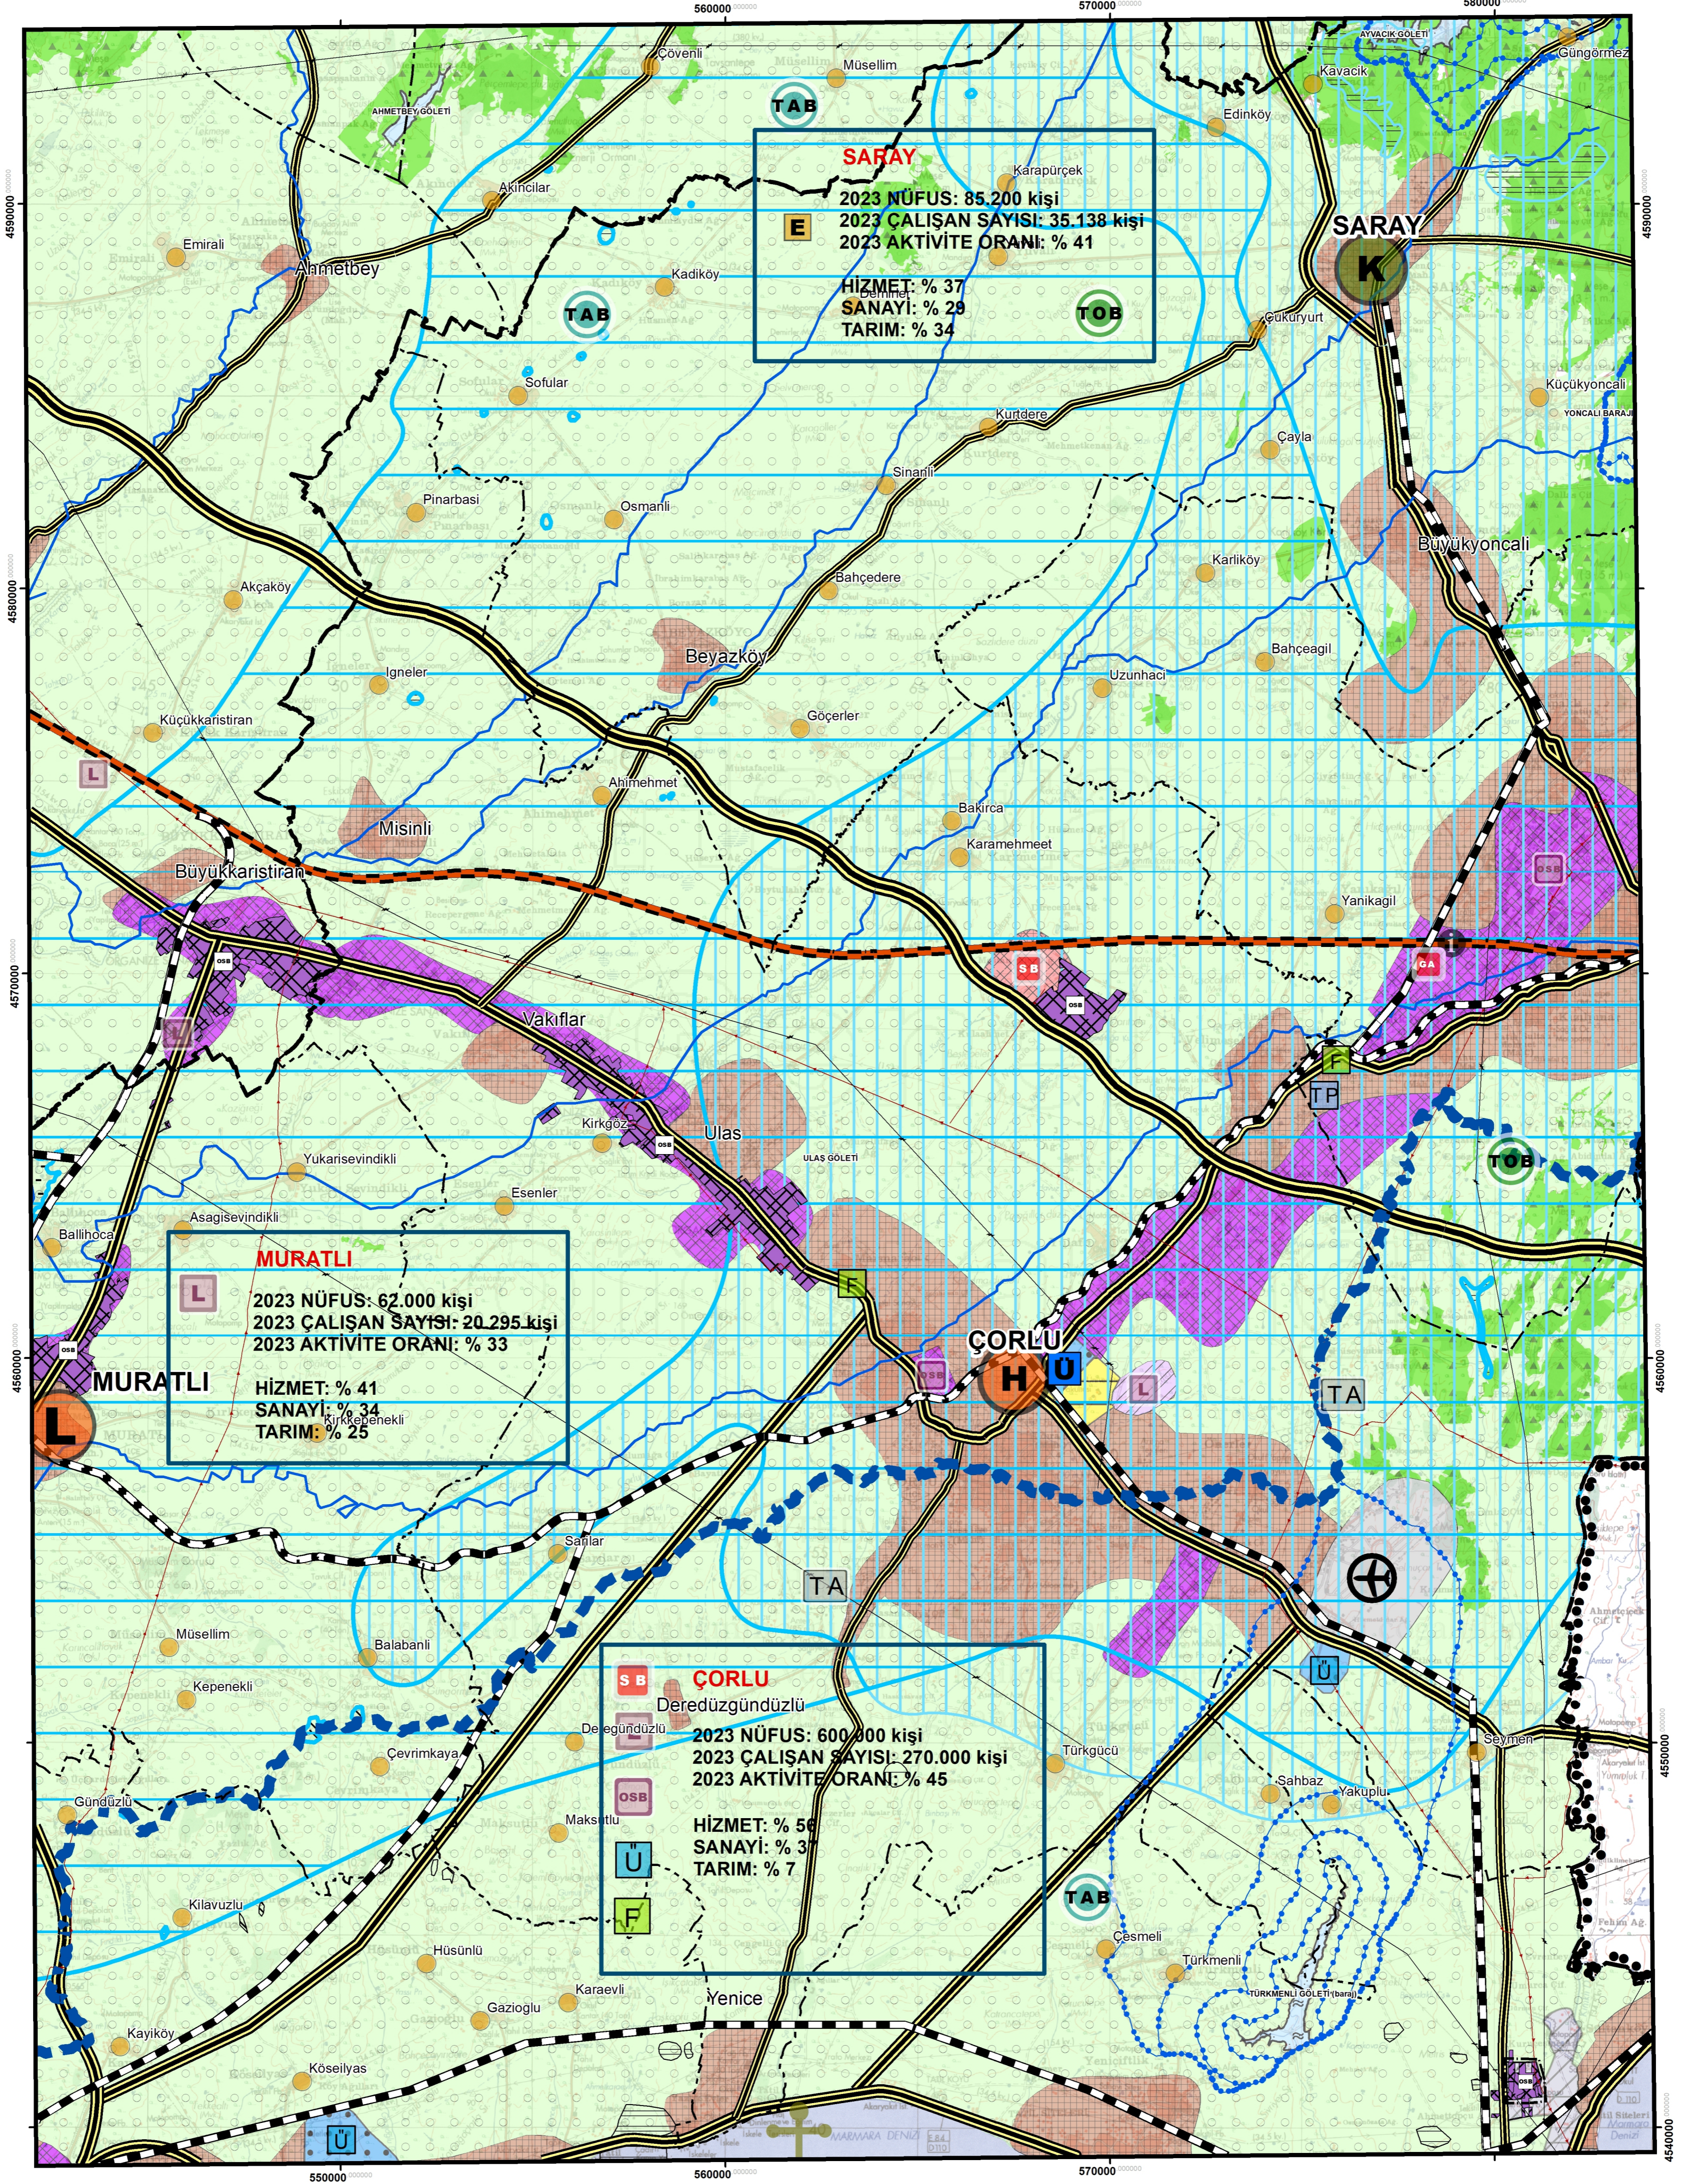

KIRKLARELİ - F19

TRAKYA ALT BÖLGESİ ERGENE HAVZASI 1/100.000 ÖLÇEKLİ REVİZYON ÇEVRE DÜZENİ PLANI DEĞİŞİKLİĞİ

GÖSTERİM

- PLAN DEĞİŞİKLİĞİ ONAMA SINIRI
- ORGANİZE SANAYİ BÖLGESİ ALANI

Plan değişikliği onama sınırı içinde kalan alanda bu planın "2.11.3.8 Organize Sanayi Bölgeleri" başlığı altında yer alan hükümler geçerli olup diğer hususlarda Trakya Alt Bölgesi Ergene Havzası 1/100.000 ölçekli Revizyon Çevre Düzeni Planı Hükümleri geçerlidir.