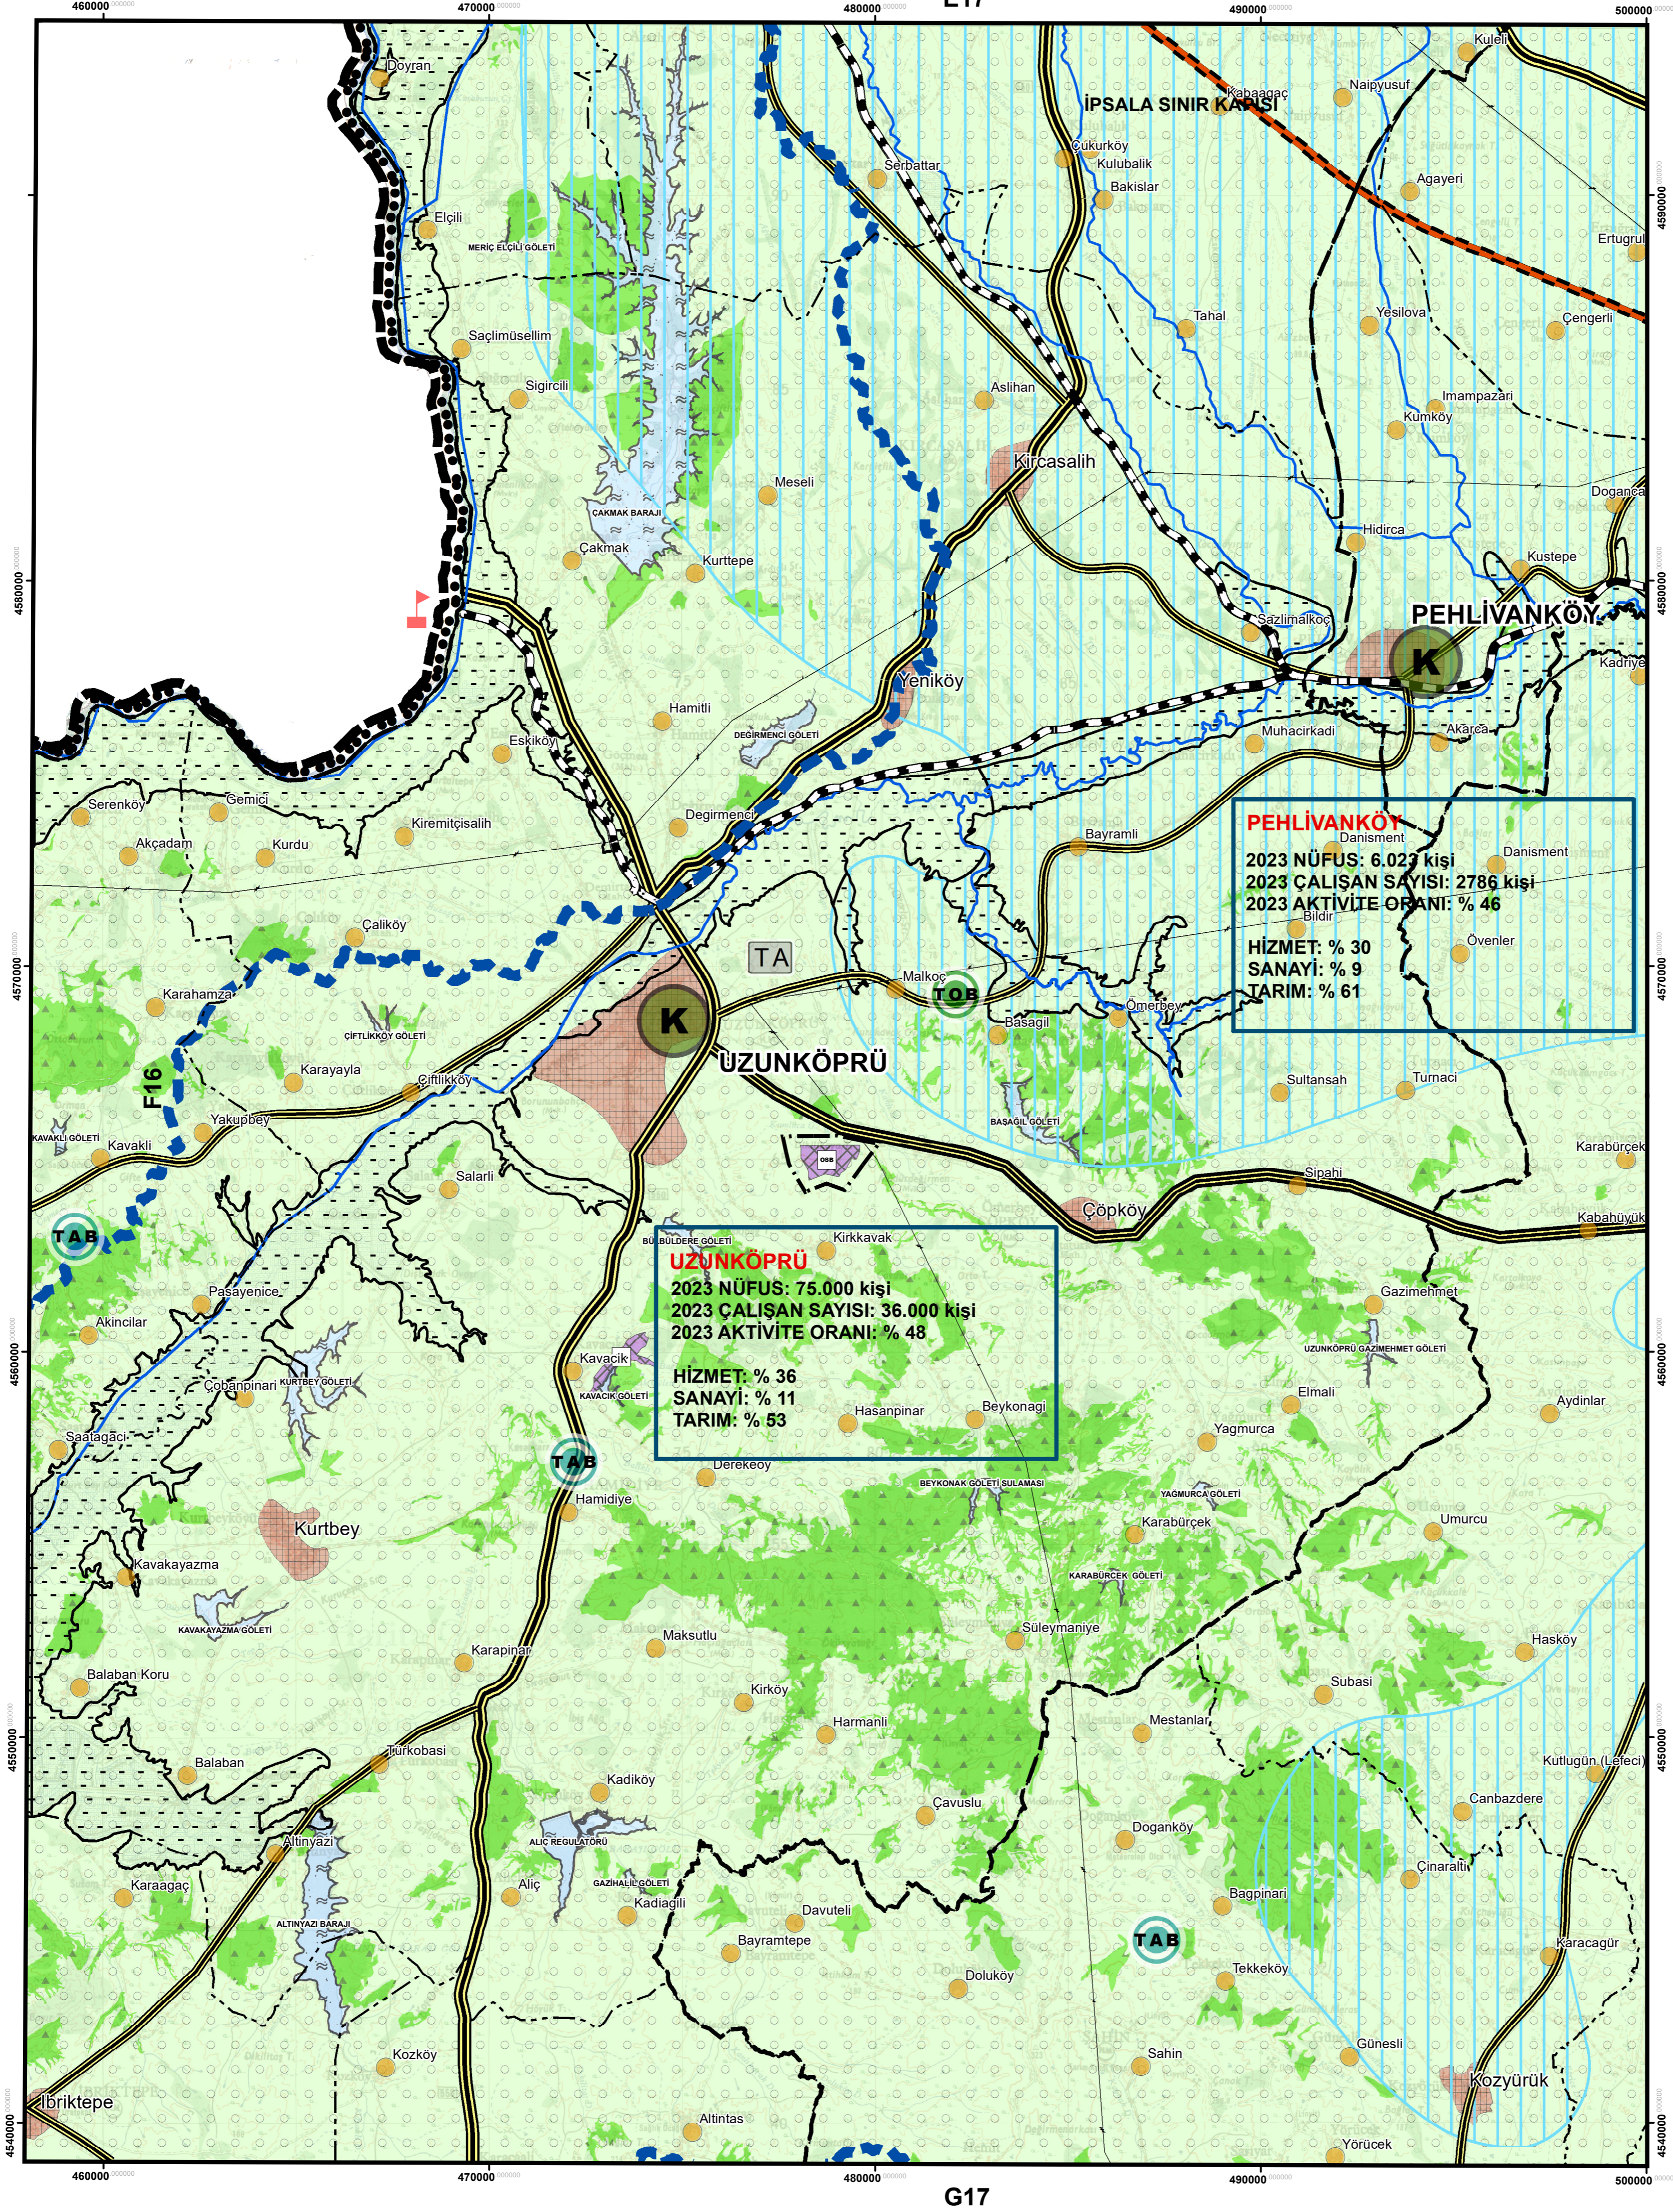

**T.C. ÇEVRE, ŞEHİRCİLİK VE İKLİM DEĞİŞİKLİĞİ BAKANLIĞI**  
**MEKANSAL PLANLAMA GENEL MÜDÜRLÜĞÜ**

**TRAKYA ALT BÖLGESİ ERGENE HAVZASI**  
**1/100.000 ÖLÇEKLİ REVİZYON ÇEVRE DÜZENİ PLANI**

**F17**  
**E17**

F18

G17

**TRAKYA ALT BÖLGESİ ERGENE HAVZASI 1/100.000 ÖLÇEKLİ REVİZYON**  
**ÇEVRE DÜZEN PLANI DEĞİŞİKLİĞİ**

**GÖSTERİM**

- PLAN DEĞİŞİKLİĞİ ONAMA SINIRI  
--- ORGANİZE SANAYİ BÖLGESİ ALANI