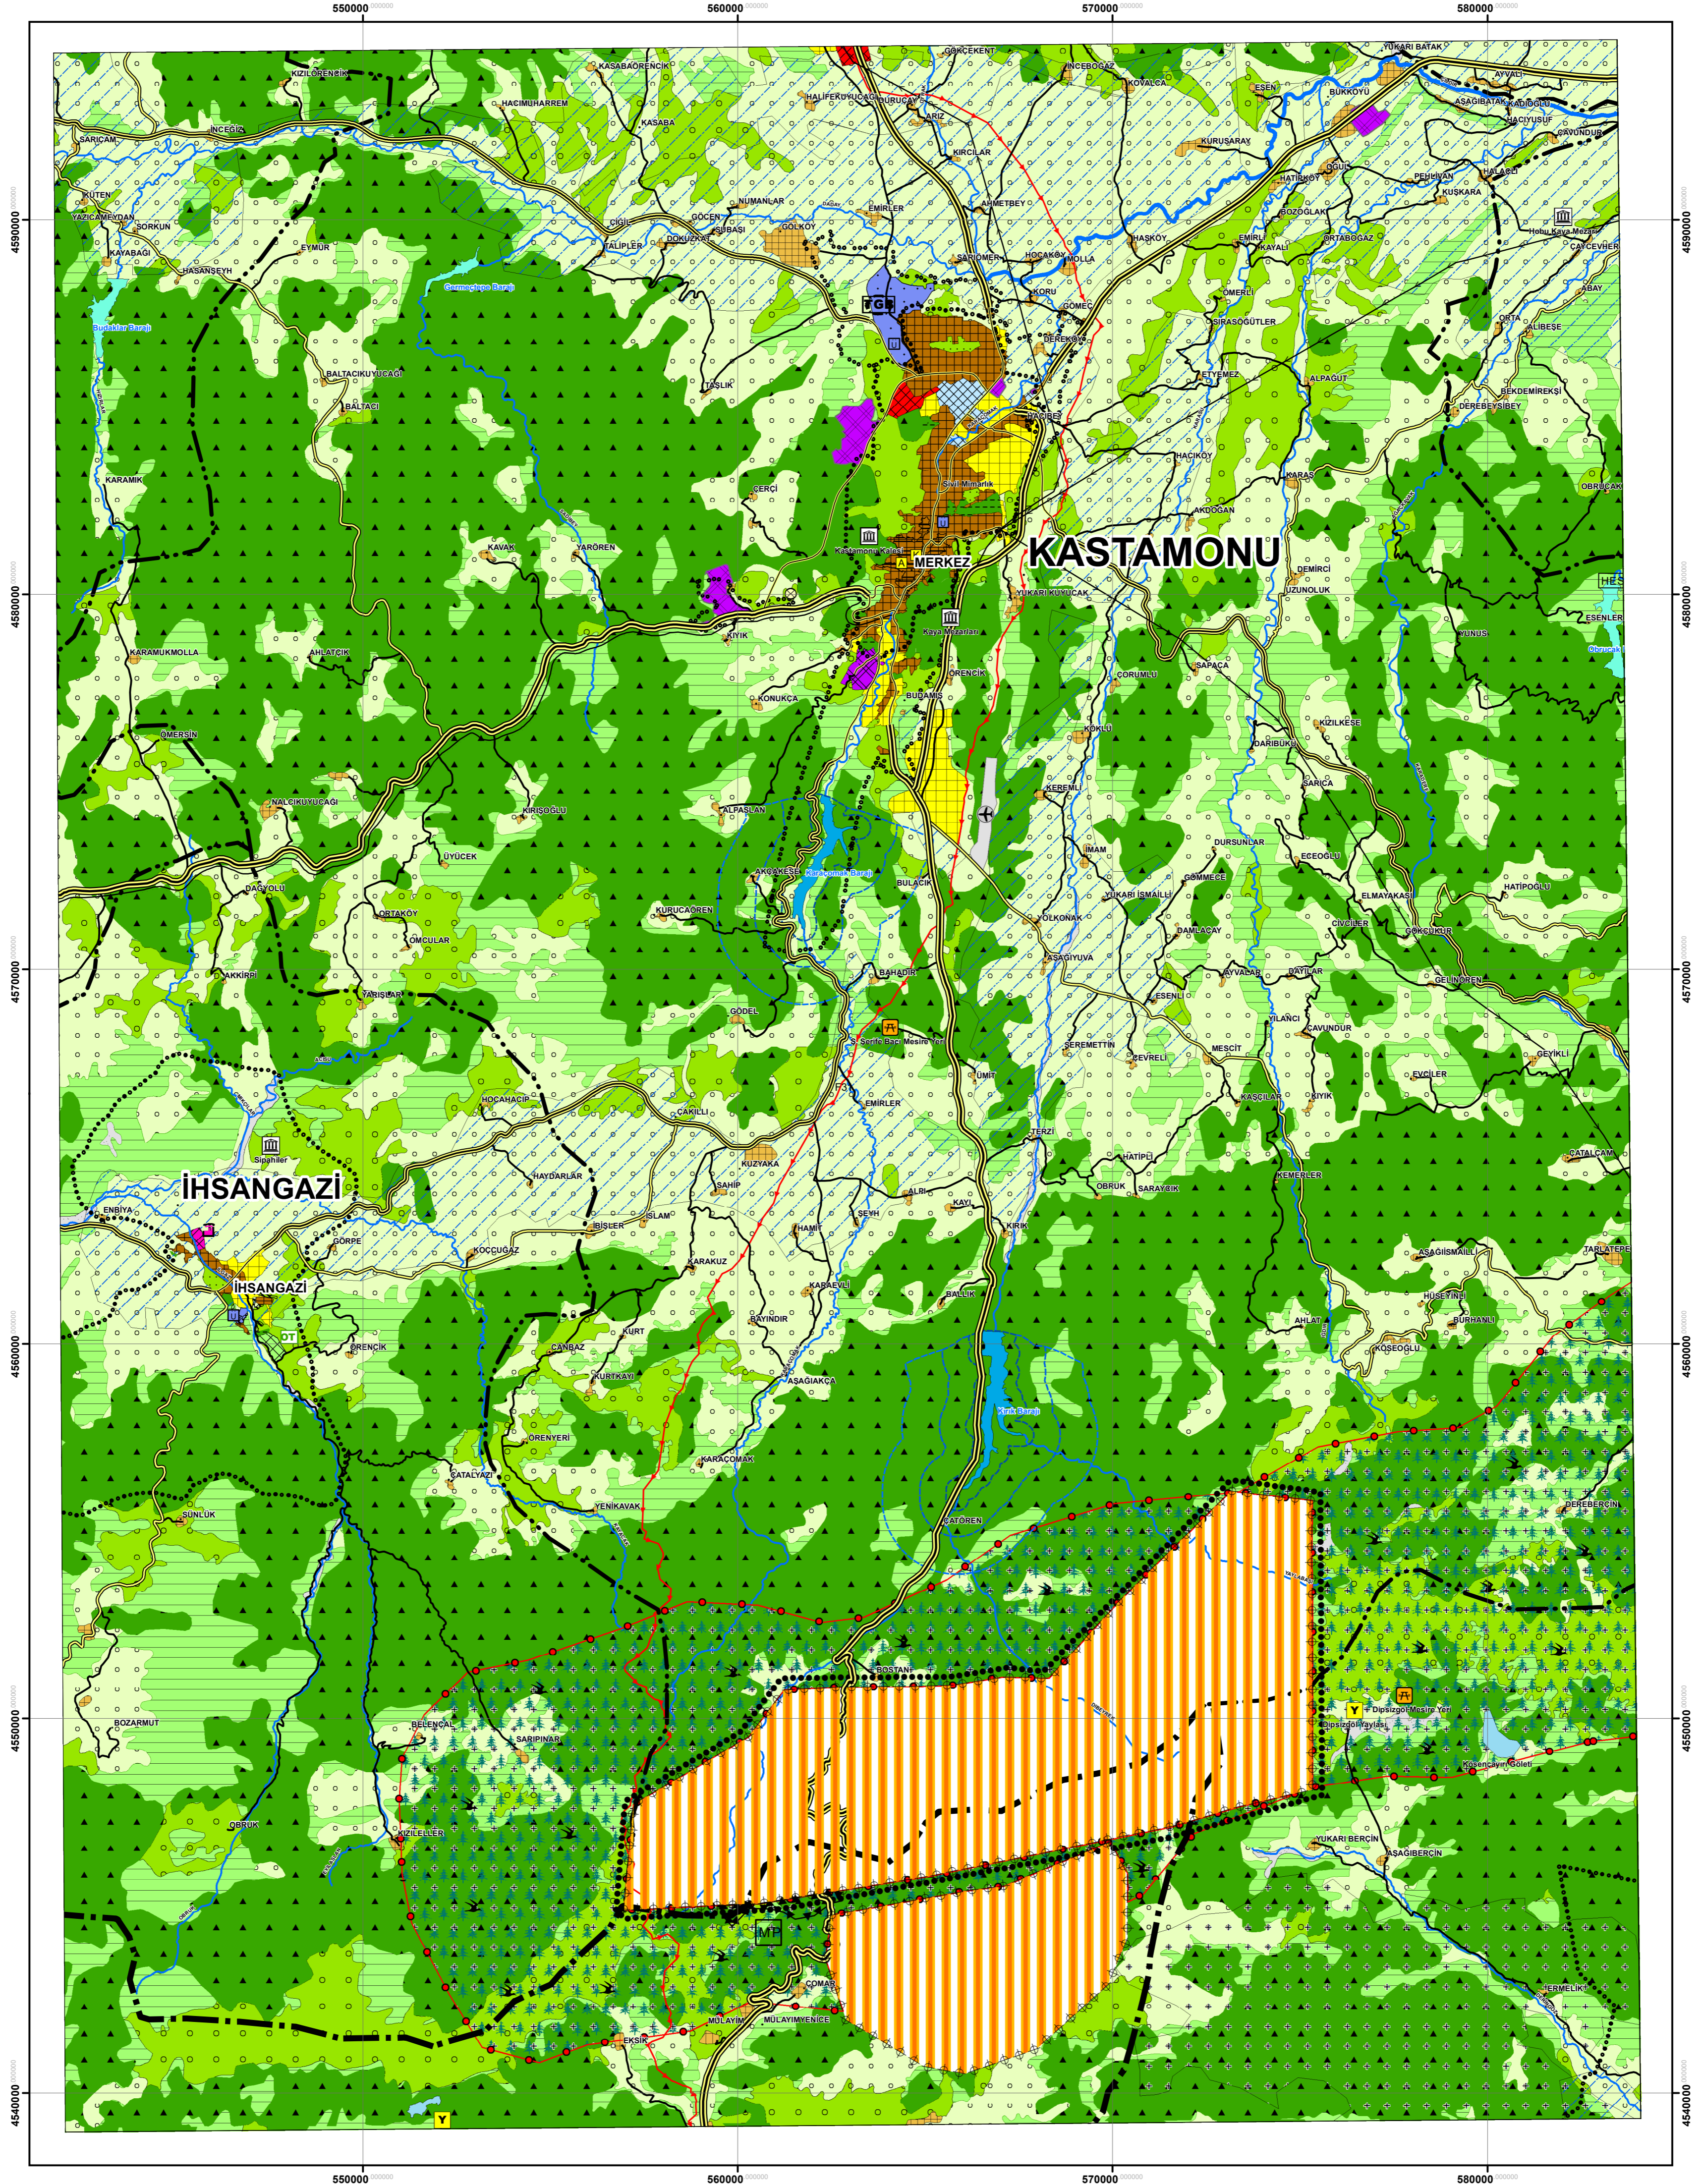

T.C.
ÇEVRE VE ŞEHİRCİLİK BAKANLIĞI
MEKANSAL PLANLAMA GENEL MÜDÜRLÜĞÜ

SİNOP-KASTAMONU-ÇANKIRI PLANLAMA BÖLGESİ
1/100.000 ÖLÇEKLİ ÇEVRE DÜZENİ PLANI

F-31

GÖSTERİM

- PLAN DEĞİŞİKLİĞİ ONAMA SINIRI
[TGB] TEKNOLOJİ GELİŞTİRME BÖLGESİ

ÖLÇEK: 1/100.000