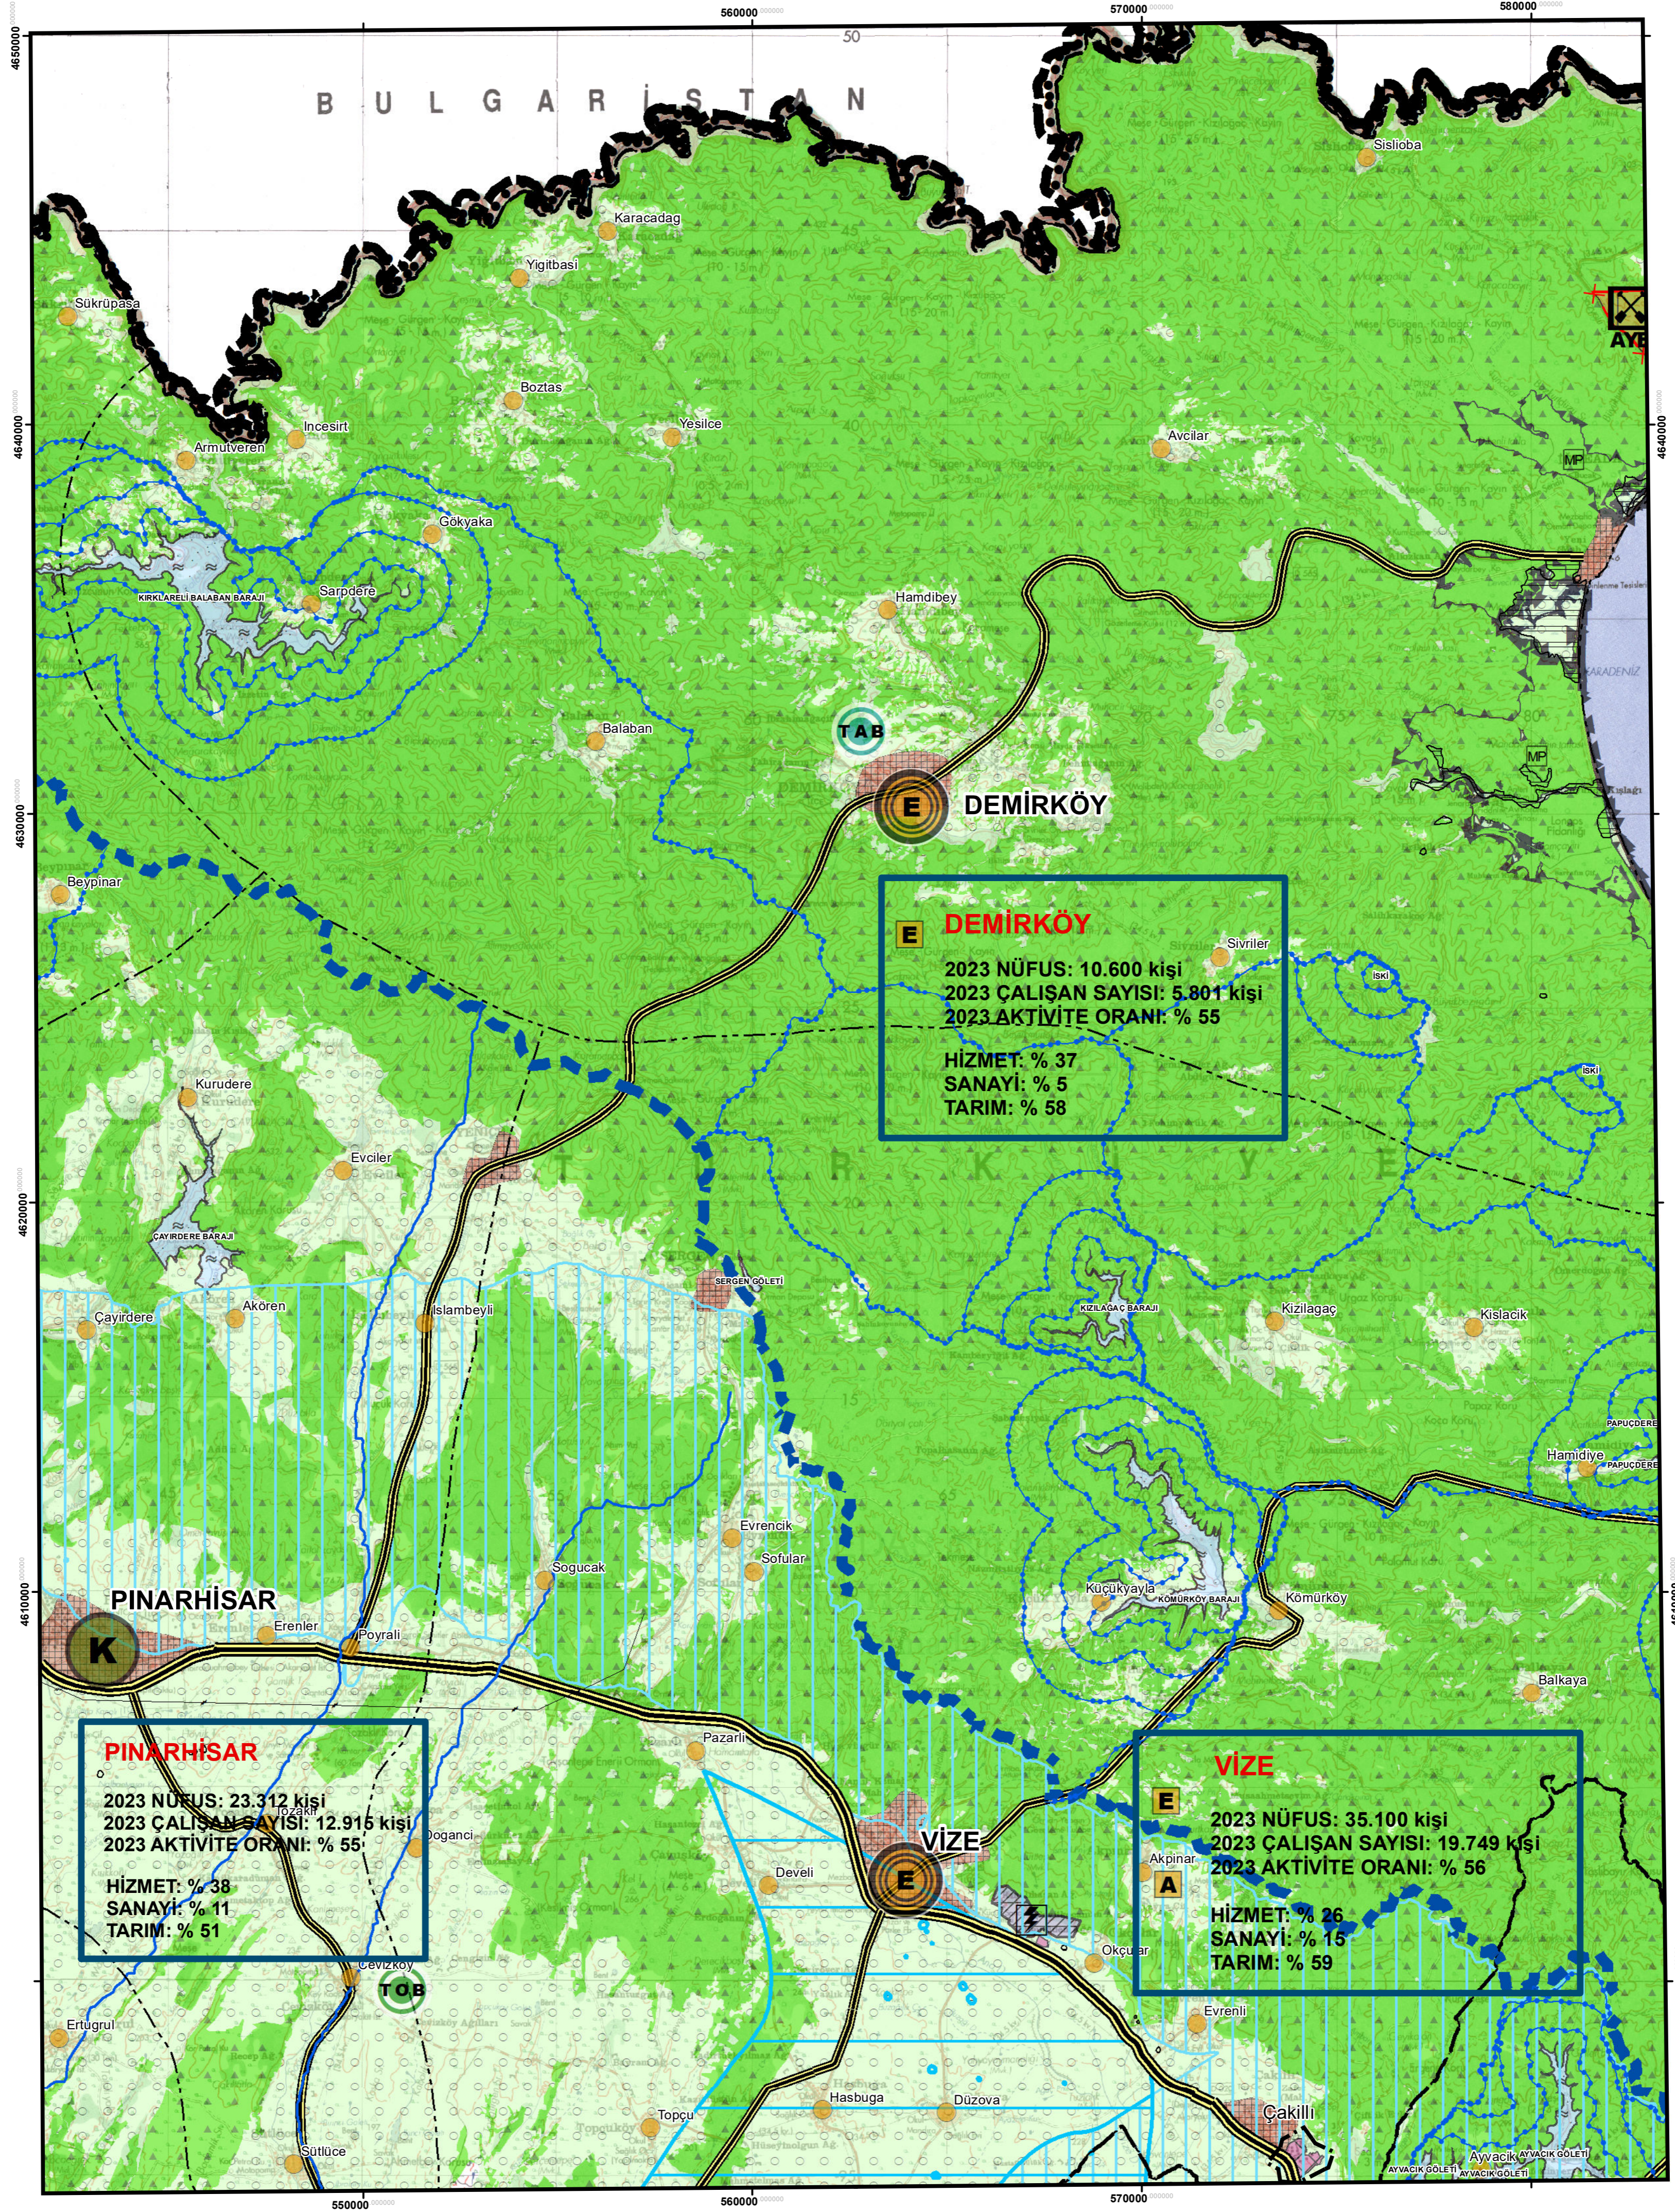

KIRKLARELİ - E19

TRAKYA ALT BÖLGESİ ERGENE HAVZASI 1/100.000 ÖLÇEKLİ REVİZYON ÇEVRE DÜZEN PLANI DEĞİŞİKLİĞİ

GÖSTERİM

- PLAN DEĞİŞİKLİĞİ ONAMA SINIRI
- KENTSEL SERVİS ALANI

-Plan değişikliği onama sınırı içindeki "Kentsel Servis Alanı"nda Küçük Sanayi Sitesi yapılabilir. İmar Planları, ilgili idarece onaylanmadan yürürlüğe geçilemez. Yapılaşma koşulları alt ölçekli planlarda belirlenecektir.

-Diğer hususlarda yürürlükteki Trakya Alt Bölgesi Ergene Havzası 1/100.000 ölçekli Revizyon Çevre Düzeni Planı Plan Hükümleri geçerlidir.