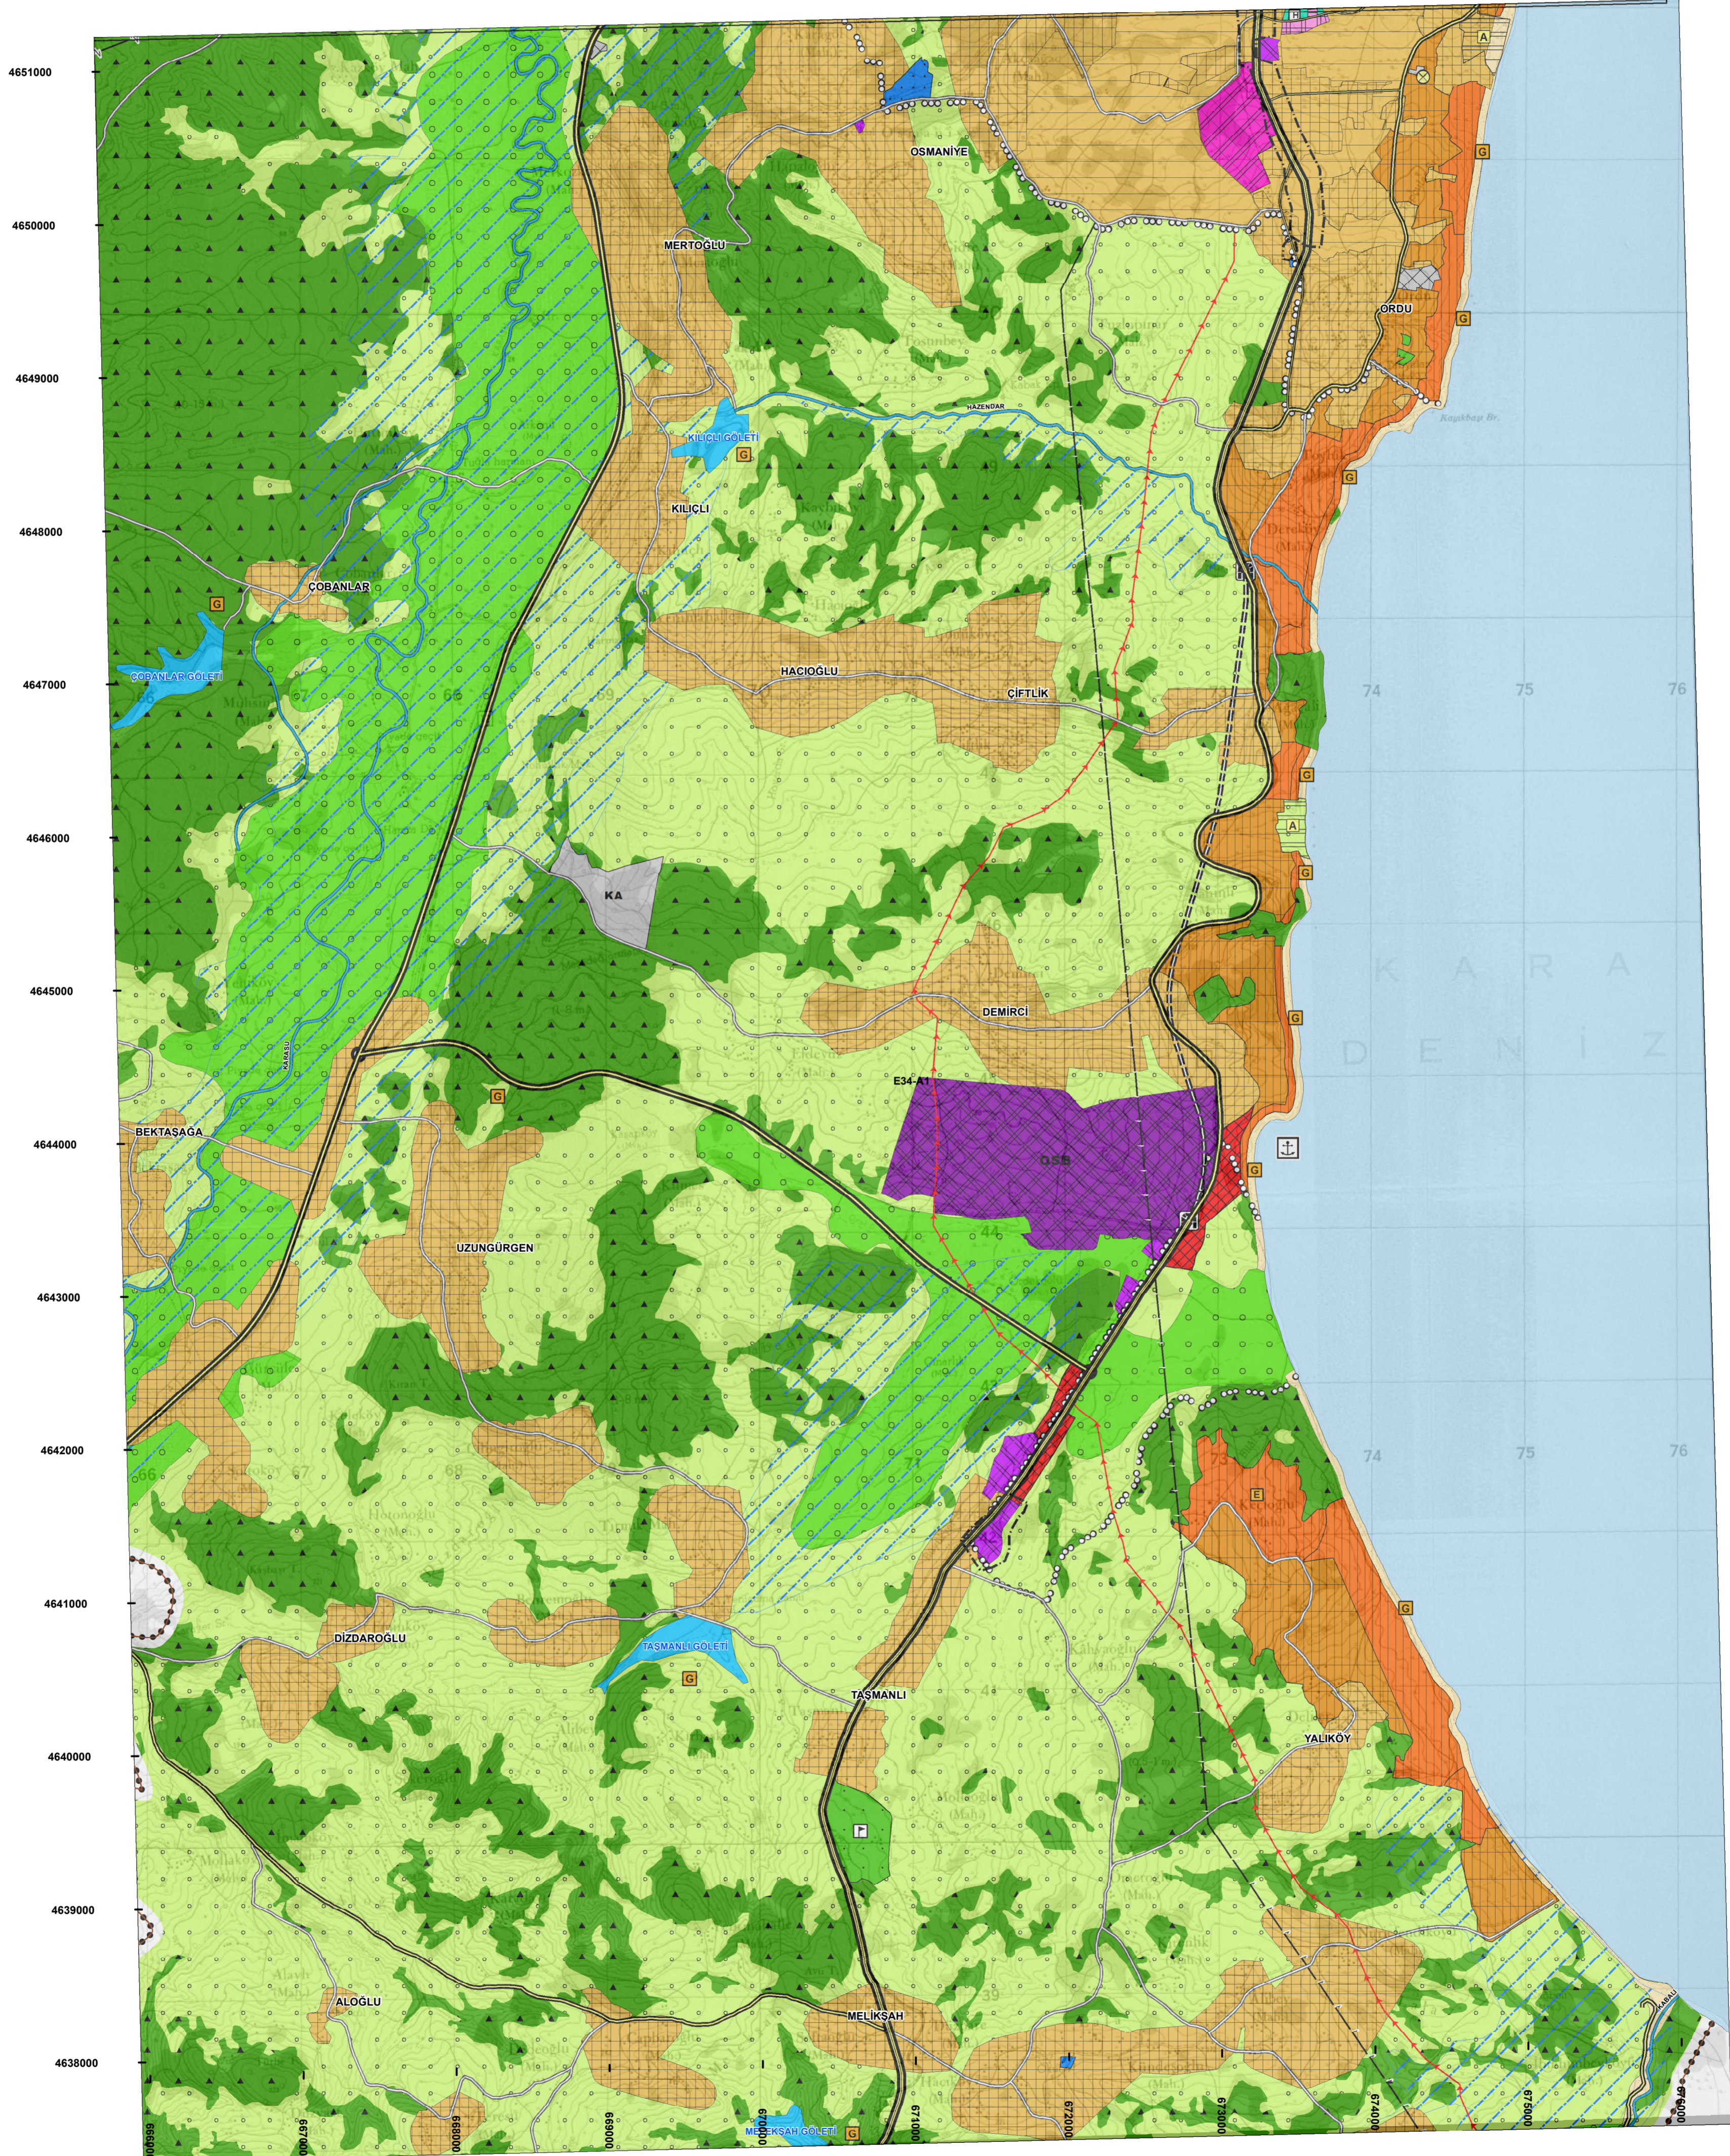

T.C.
ÇEVRE, ŞEHİRCİLİK VE İKLİM DEĞİŞİKLİĞİ BAKANLIĞI
MEKANSAL PLANLAMA GENEL MÜDÜRLÜĞÜ

SİNOP MERKEZ İLÇE PLANLAMA ALT BÖLGESİ
1/25.000 ÖLÇEKLİ ÇEVRE DÜZENİ PLANI DEĞİŞİKLİĞİ

E34-A1

ÖLÇEK: 1/25.000

GÖSTERİM

PLAN DEĞİŞİKLİĞİ ONAMA SINIRI