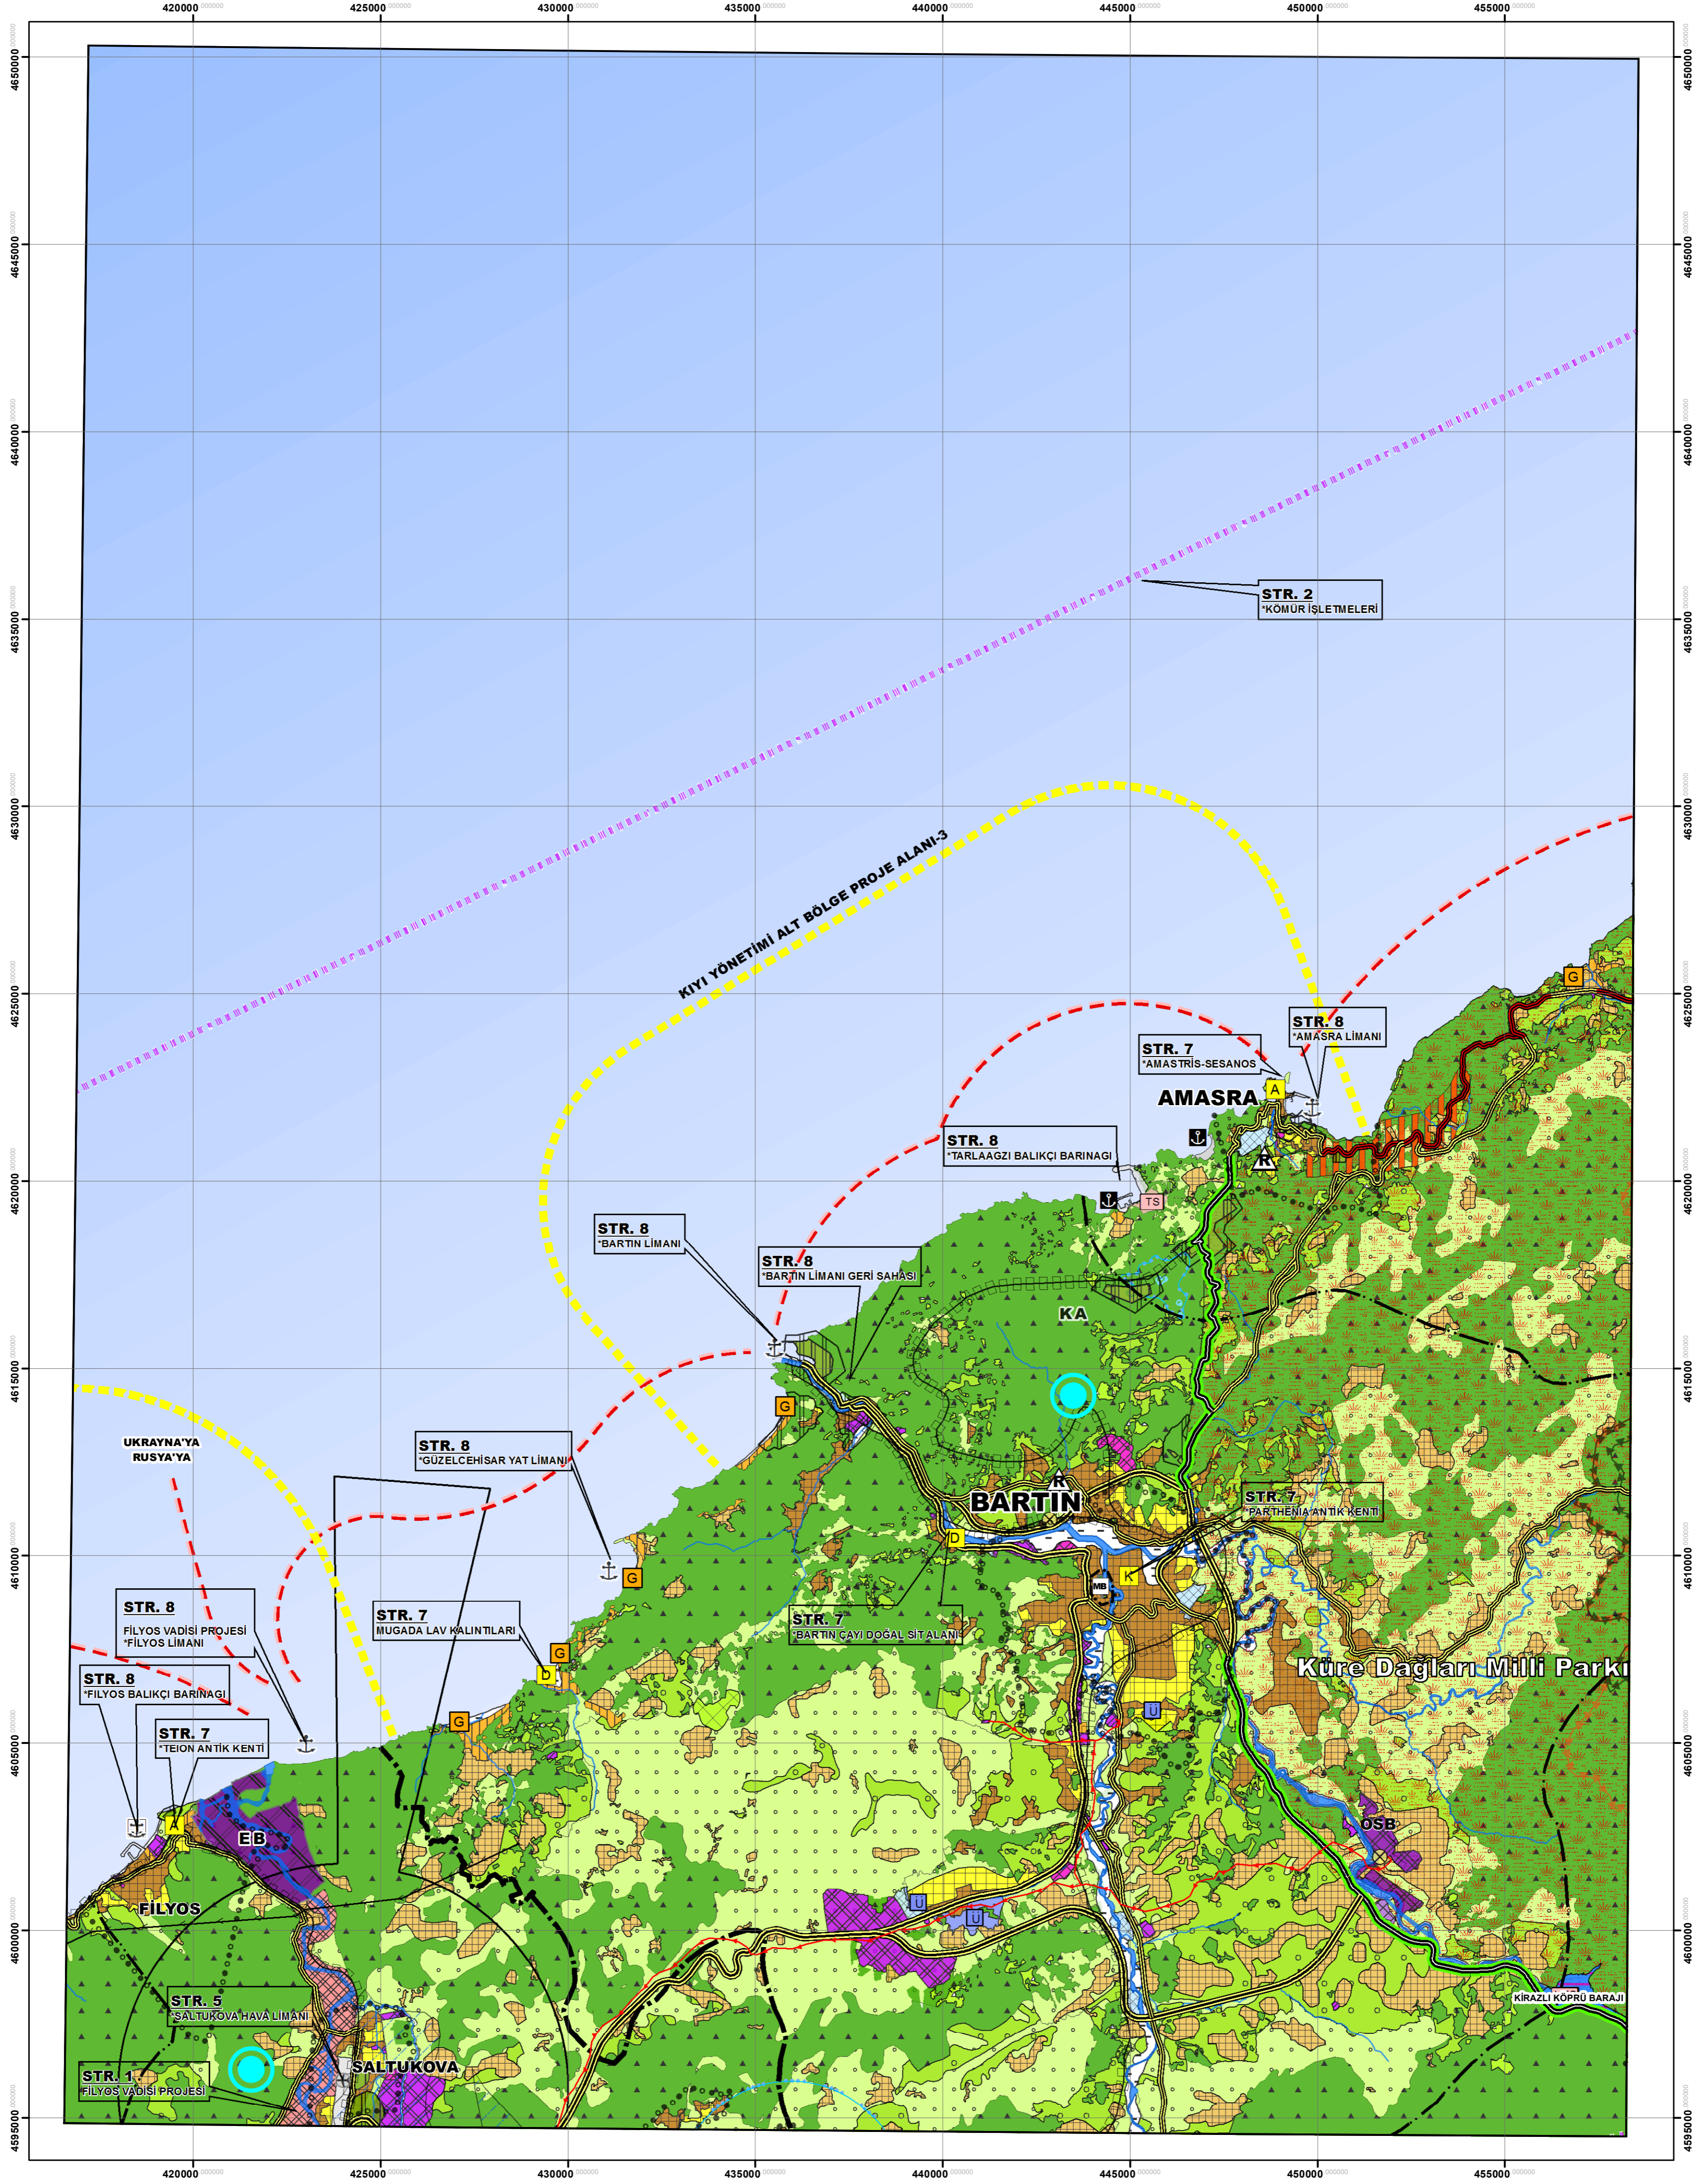

T.C.
ÇEVRE, ŞEHİRCİLİK VE İKLİM DEĞİŞİKLİĞİ BAKANLIĞI
MEKANSAL PLANLAMA GENEL MÜDÜRLÜĞÜ

ZONGULDAK - E28

ÖLÇEK: 1/100.000

ZONGULDAK-BARTIN-KARABÜK PLANLAMA BÖLGESİ
1/100.000 ÖLÇEKLİ ÇEVRE DÜZENİ PLANI DEĞİŞİKLİĞİ

GÖSTERİM

MİLLET BAHÇESİ