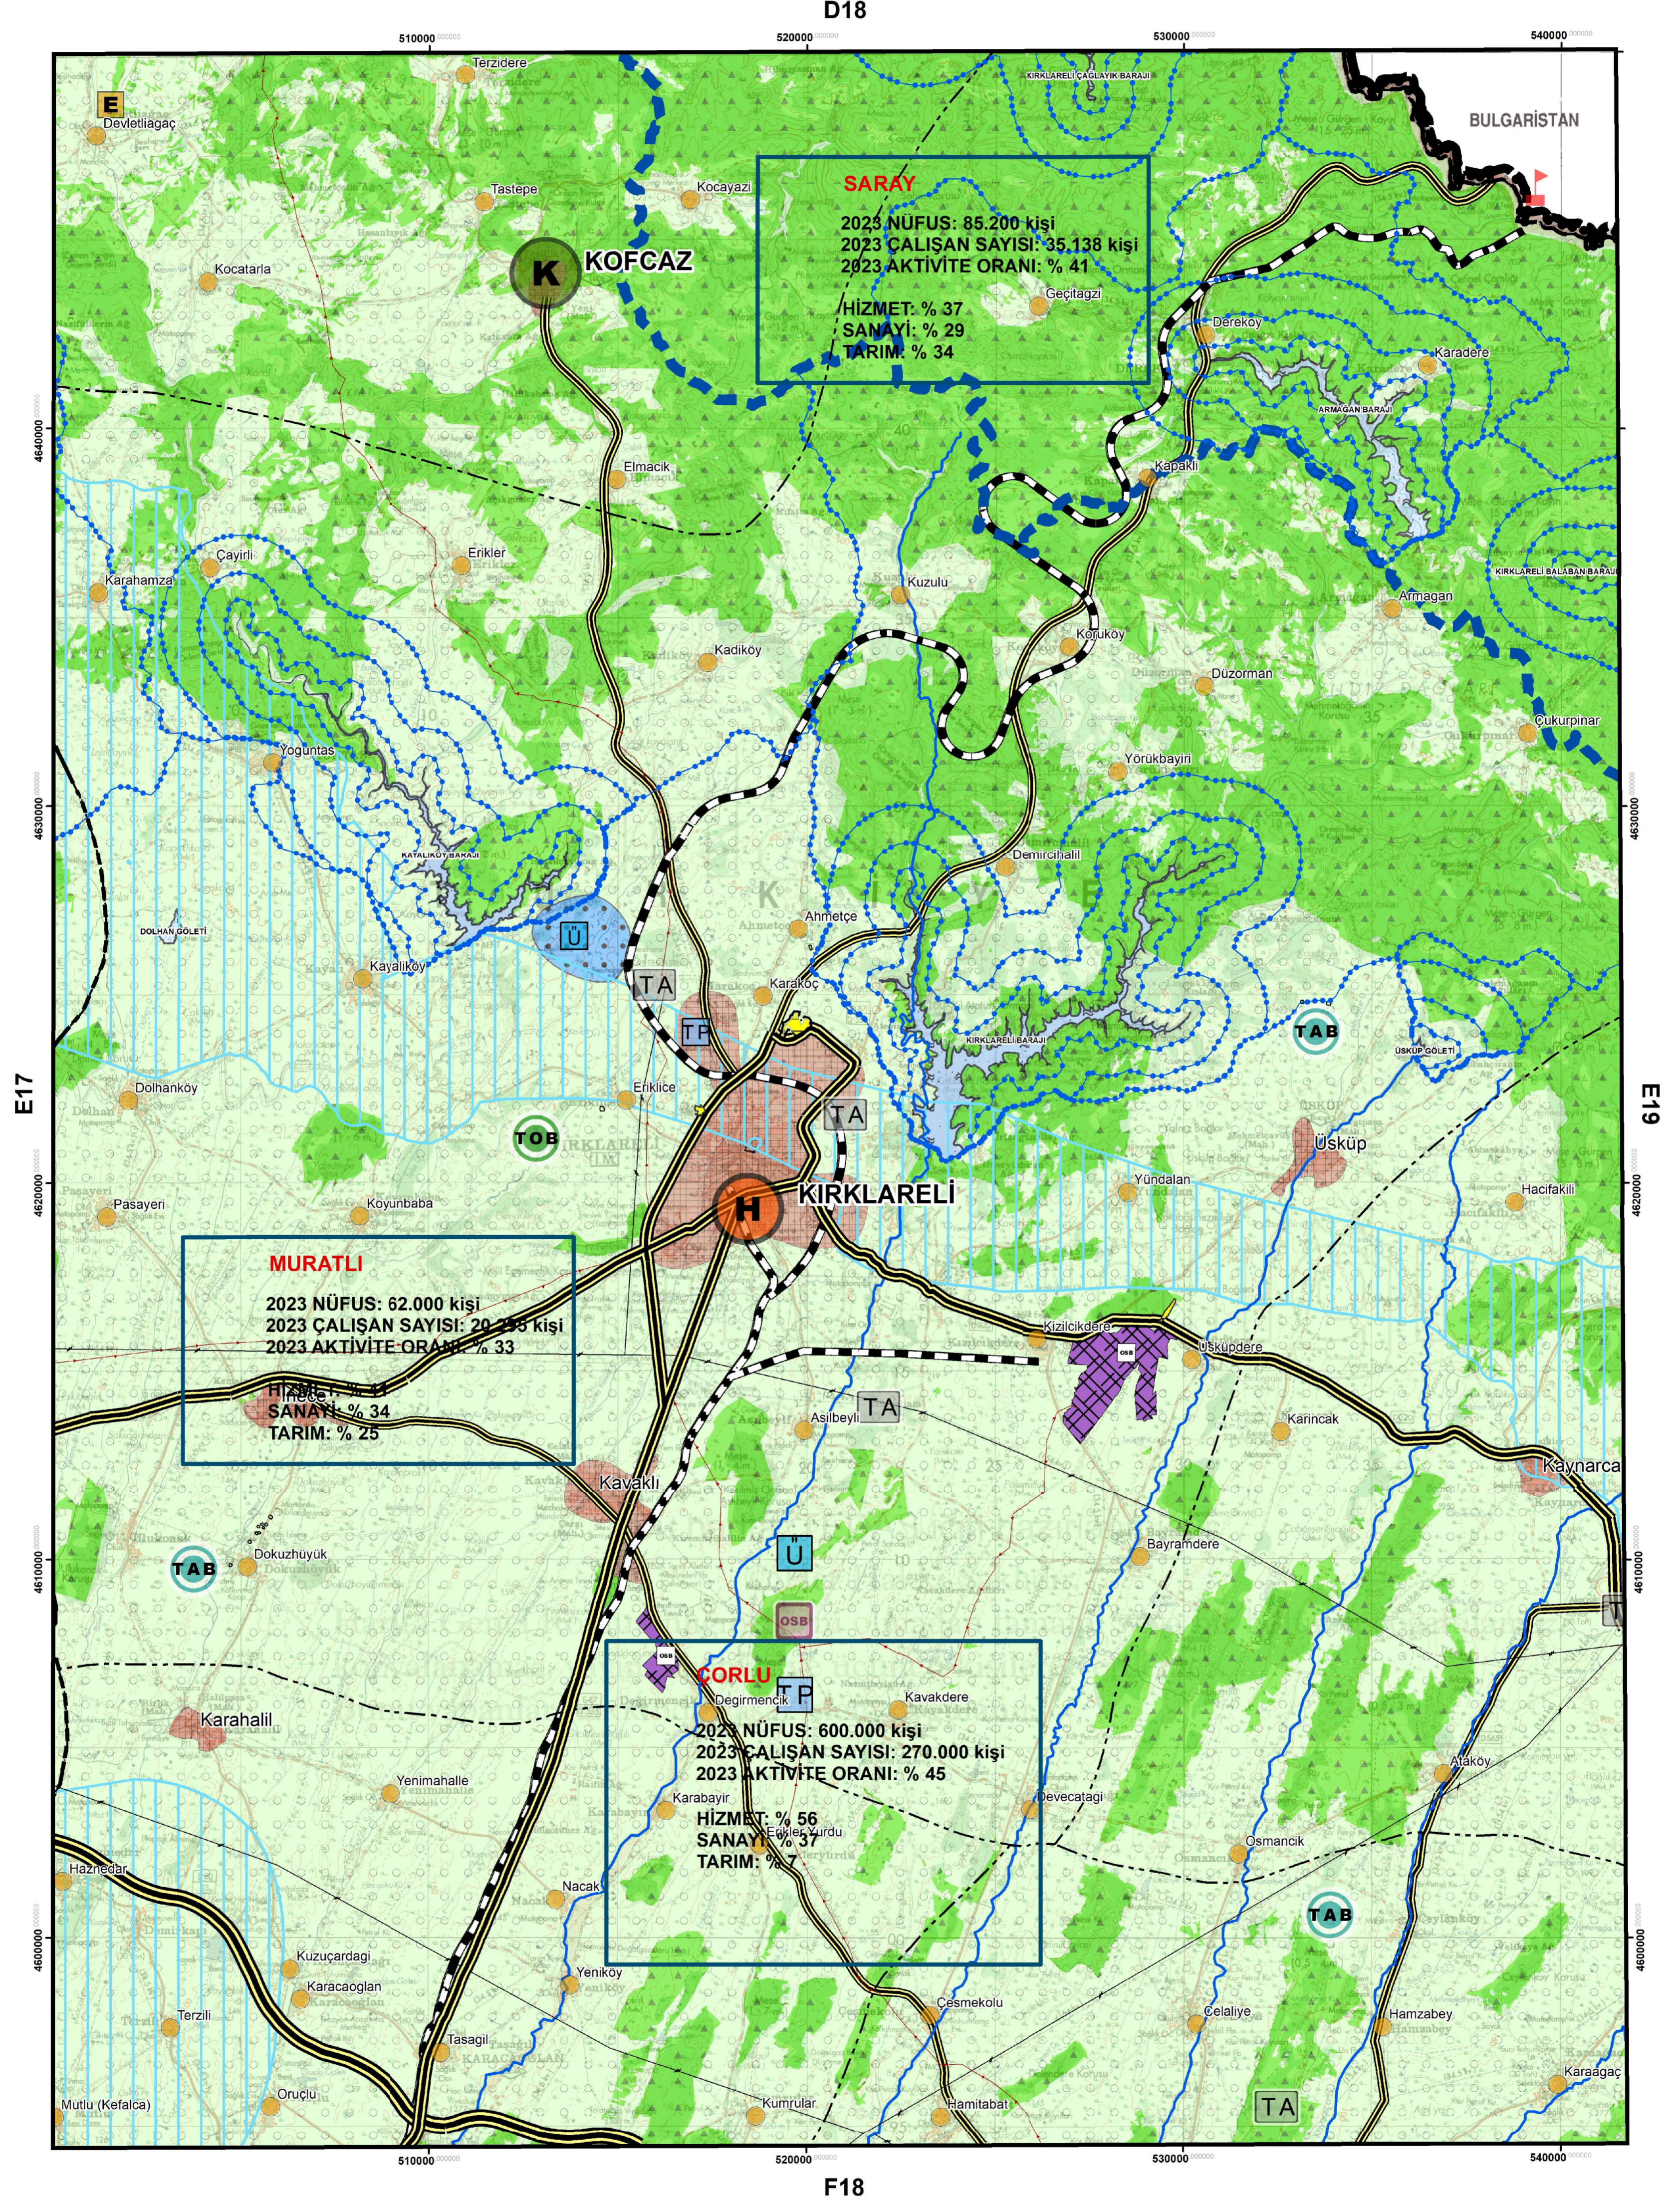

T.C. ÇEVRE, ŞEHİRCİLİK VE İKLİM DEĞİŞİKLİĞİ BAKANLIĞI
MEKANSAL PLANLAMA GENEL MÜDÜRLÜĞÜ

TRAKYA ALT BÖLGESİ ERGENE HAVZASI
1/100.000 ÖLÇEKLİ REVİZYON ÇEVRE DÜZENİ PLANI

KIRKLARELİ - E18

TRAKYA ALT BÖLGESİ ERGENE HAVZASI 1/100.000 ÖLÇEKLİ REVİZYON
ÇEVRE DÜZENİ PLANI DEĞİŞİKLİĞİ

GÖSTERİM

- PLAN DEĞİŞİKLİĞİ ONAMA SINIRI
KENTSEL GELİŞME ALANI

PLAN DEĞİŞİKLİĞİ ONAMA SINIRI İÇİNDE KALAN VE BU PLANDA KENTSEL GELİŞME ALANI OLARAK BELİRLENMİŞ SAHADA "2.11.2.4. KENTSEL YERLEŞME ALANLARI" BAŞLIĞI ALTINDA YER ALAN HÜKÜMLER GEÇERLİ OLUP DİĞER HUSUSLARDA TRAKYA ALT BÖLGESİ ERGENE HAVZASI 1/100.000 ÖLÇEKLİ REVİZYON ÇEVRE DÜZENİ PLANI HÜKÜMLERİ GEÇERLİDİR.