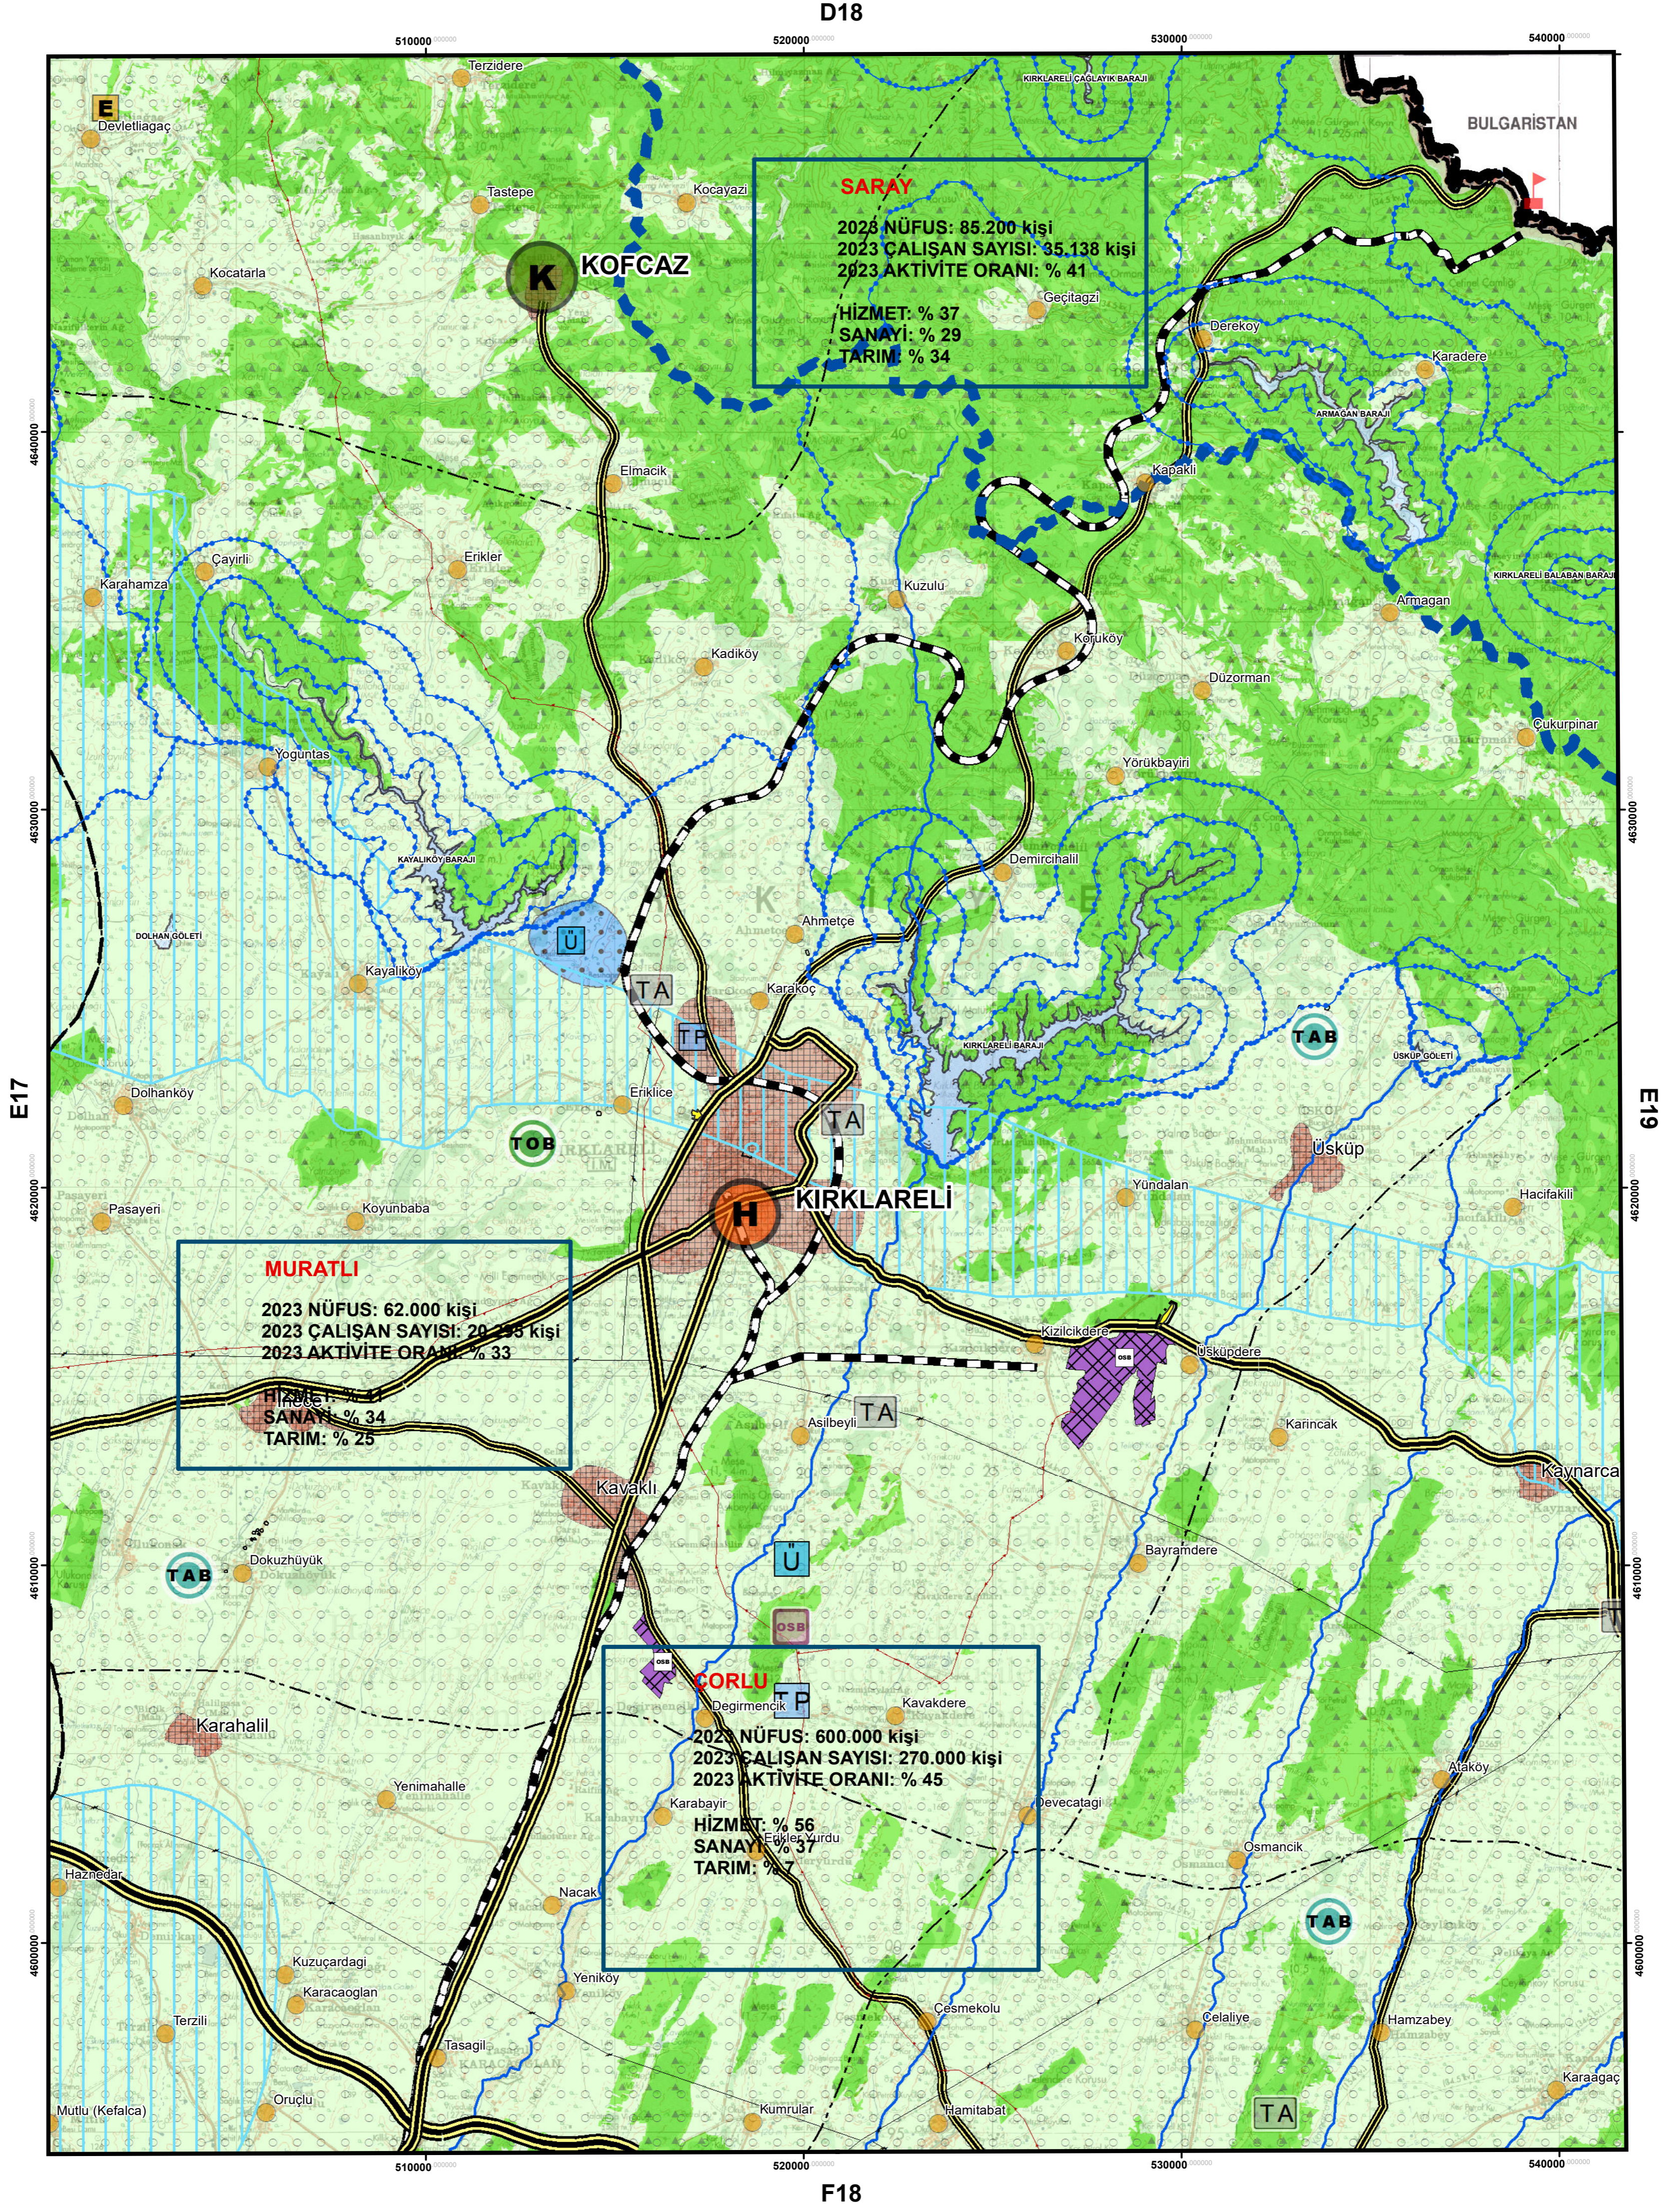

T.C. ÇEVRE, ŞEHİRCİLİK VE İKLİM DEĞİŞİKLİĞİ BAKANLIĞI  
MEKANSAL PLANLAMA GENEL MÜDÜRLÜĞÜ

TRAKYA ALT BÖLGESİ ERGENE HAVZASI  
1/100.000 ÖLÇEKLİ REVİZYON ÇEVRE DÜZENİ PLANI

KIRKLARELİ - E18

TRAKYA ALT BÖLGESİ ERGENE HAVZASI 1/100.000 ÖLÇEKLİ REVİZYON  
ÇEVRE DÜZEN PLANI DEĞİŞİKLİĞİ

GÖSTERİM

- PLAN DEĞİŞİKLİĞİ ONAMA SINIRI  
--- KENTSEL GELİŞME ALANI

Plan değişikliği onama sınırı içinde kalan alanda bu planın "2.11.2.4. Kentsel Yerleşme Alanları" başlığı altında yer alan hükümler geçerli olup diğer hususlarda Trakya Alt Bölgesi Ergene Havzası 1/100.000 ölçekli Revizyon Çevre Düzeni Planı Hükümleri geçerlidir.